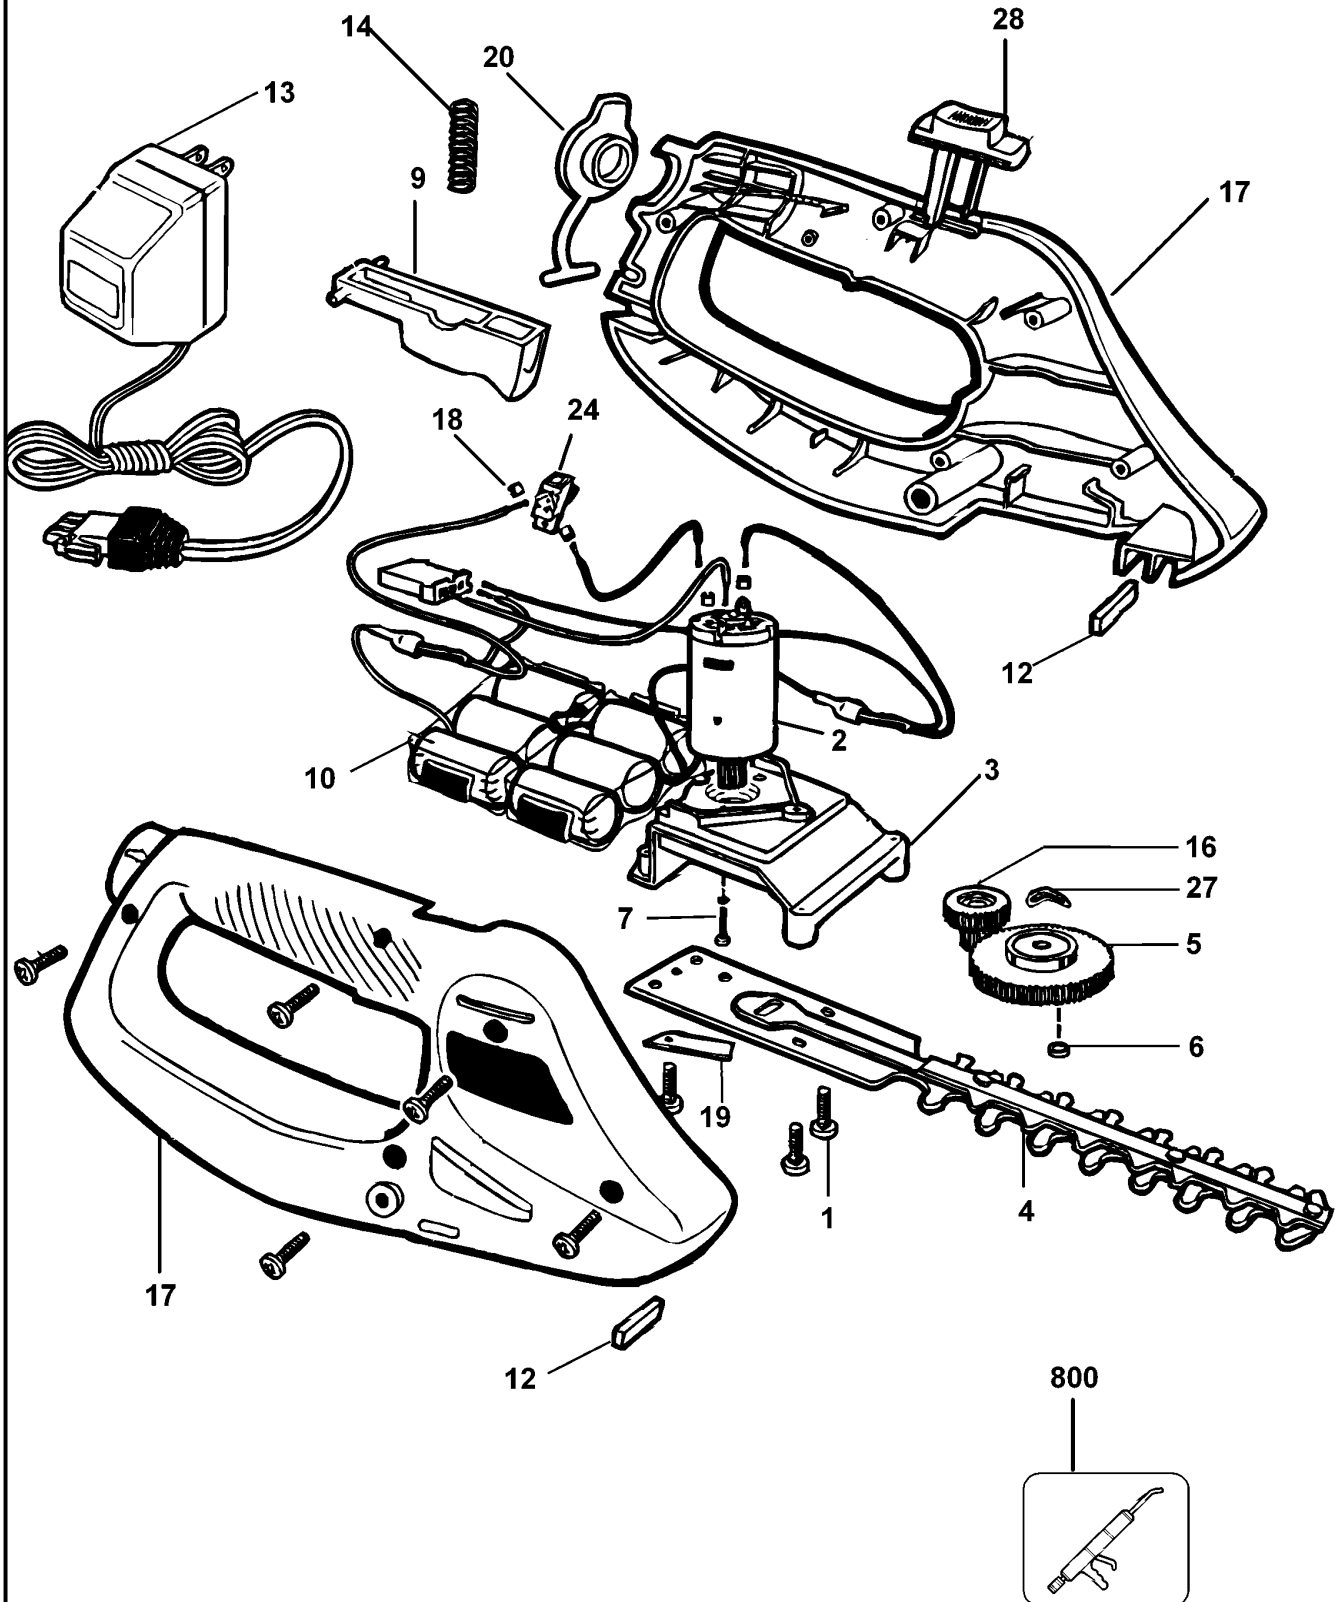

# HECKENSCHERENKOPF

DS600-----A

TYPE 1

©

# HECKENSCHERENKOPF

## TYPE 1

Pos. Nr	Ersatzteilnummer	Beschreibung	Preis	Variants
1	10	330013-02	SCHRAUBE	
2	1	243168-00	MOTOR + ZW.GETR.	
3	1	242642-01	PLATTE ZSB	
4	1	242558-01	MESSER ZSB	
5	1	242641-00	GETRIEBE	
6	1	242560-00	UNTERLEGSCHIEBE	
7	2	680945-00	SCHRAUBE	
9	1	242548-01	SCHALTGRIF	
10	1	243165-01	ACCU-PACK 6V	
12	2	94908-01	WISCHER	
13	1	243848-00	LADEGERAET ZSB	JP
14	1	242734-00	FEDER	
16	1	242555-01	ZWISCHENGETRIEBE	
17	1	243279-01	ZSB GEHAEUSE	
18	1	243317-00	VERBINDER	
19	1	243271-00	PLATTE	
20	1	243149-00	EINLASSDECKEL	
24	1	464224-02	SCHALTER	
27	1	157315-00	FEDERSCHIEBE	
28	1	243755-00	KNOPF	
800	1	790206-00	FETT	
800	1	93428-00	FETT	