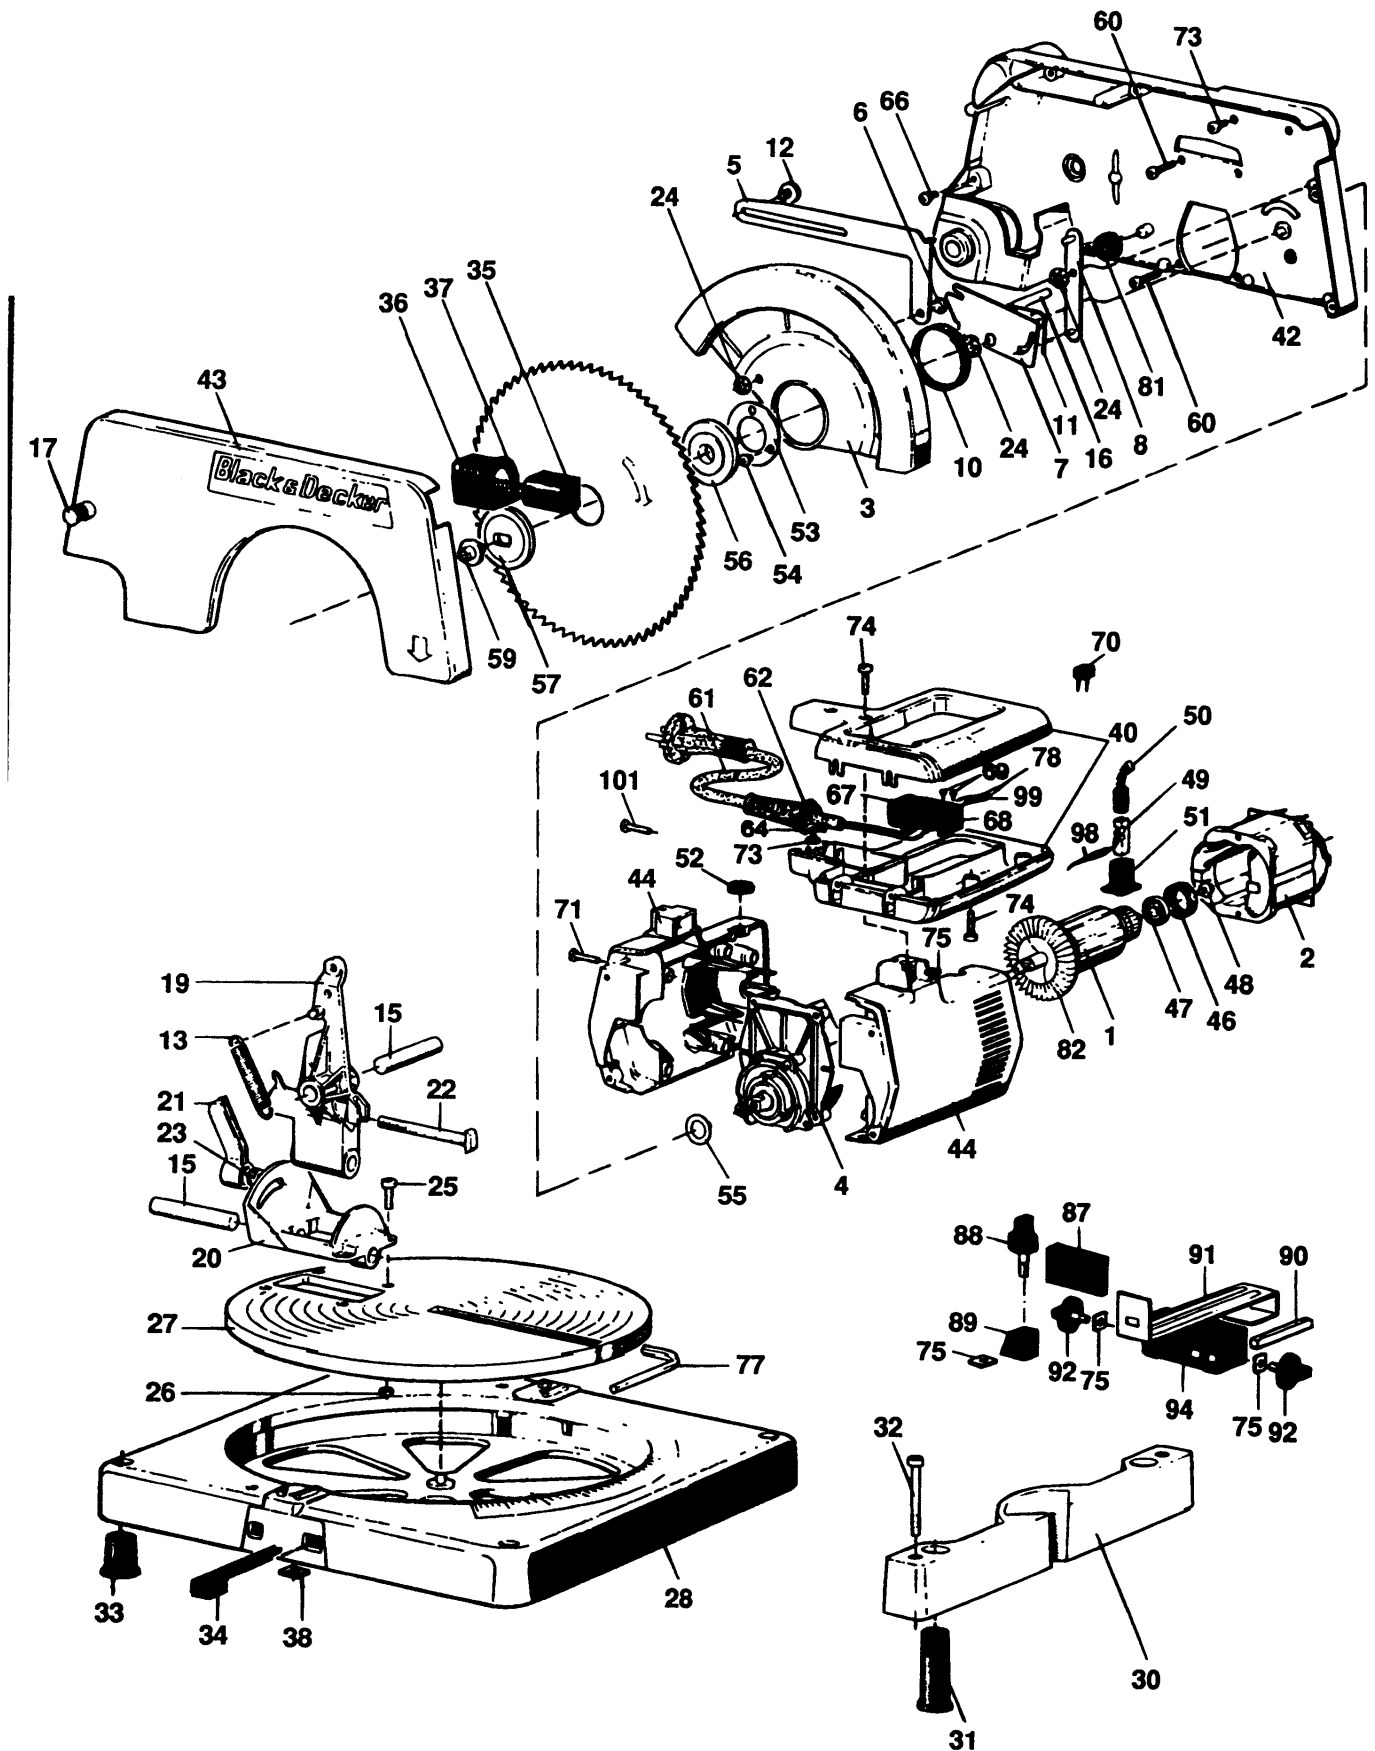

GEHRUNGSSÄGE

DN810-----A

TYPE 1

GEHRUNGSSÄGE

DN810-----A

TYPE 1

Pos. Nr	Ersatzteilnummer	Beschreibung	Preis	Variants
1	1	368877-01		ANKER ZSB
2	1	373008-03		FELD 230V
4	* 1	376826		GETR.GEH.
5	1	000000-00		NICHT MEHR LIEFERBAR
6	1	000000-00		NICHT MEHR LIEFERBAR
7	1	000000-00		NICHT MEHR LIEFERBAR
8	1	000000-00		NICHT MEHR LIEFERBAR
10	1	000000-00		NICHT MEHR LIEFERBAR
11	1	000000-00		NICHT MEHR LIEFERBAR
12	1	324776-00		SCHRAUBE
13	2	870049		FEDER
15	2	000000-00		NICHT MEHR LIEFERBAR
16	1	000000-00		NICHT MEHR LIEFERBAR
17	1	000000-00		NICHT MEHR LIEFERBAR
19	1	000000-00		NICHT MEHR LIEFERBAR
20	1	000000-00		NICHT MEHR LIEFERBAR
21	1	000000-00		NICHT MEHR LIEFERBAR
22	1	000000-00		NICHT MEHR LIEFERBAR
24	3	916105		RING
25	4	911281		SCHRAUBE
26	4	911018		MUTTER
27	1	000000-00		NICHT MEHR LIEFERBAR
28	1	000000-00		NICHT MEHR LIEFERBAR
30	1	322555		ANSCHLAG
31	2	322444		EINSTELLER
32	2	911880		SCHRAUBE
33	4	000000-00		NICHT MEHR LIEFERBAR
34	1	000000-00		NICHT MEHR LIEFERBAR
35	1	000000-00		NICHT MEHR LIEFERBAR
36	1	000000-00		NICHT MEHR LIEFERBAR
37	1	000000-00		NICHT MEHR LIEFERBAR
38	2	918405		PLATTE
42	1	000000-00		NICHT MEHR LIEFERBAR
43	1	000000-00		NICHT MEHR LIEFERBAR
44	1	000000-00		NICHT MEHR LIEFERBAR
46	1	872448		LAGERHALTER
47	1	330003-31		KUGELLAGER
48	1	911276		SCHRAUBE
49	2	878750		KOHLEHALTER
50	2	914633		KOHLE
51	2	000000-00		NICHT MEHR LIEFERBAR
52	2	321345		KOHLEKAPPE
53	1	000000-00		NICHT MEHR LIEFERBAR
54	3	000000-00		NICHT MEHR LIEFERBAR
55	1	910623		UNTERLEGSCHLEIBE
56	1	376716		INNERER FLANSCH
57	1	911795		FLANSCH
59	*1	874177		SCHRAUBE
60	4	324006-02		SCHRAUBE
61	1	000000-00		NICHT MEHR LIEFERBAR
62	1	916969		SCHUTZ
64	1	910556		KABELKLEMME
66	6	324006-00		SCHRAUBE
67	1	000000-00		NICHT MEHR LIEFERBAR
68	1	911726		SCHALTER
69	4	911026		SCHRAUBE
70	1	321384		KONDENSATOR
71	9	911325		SCHRAUBE