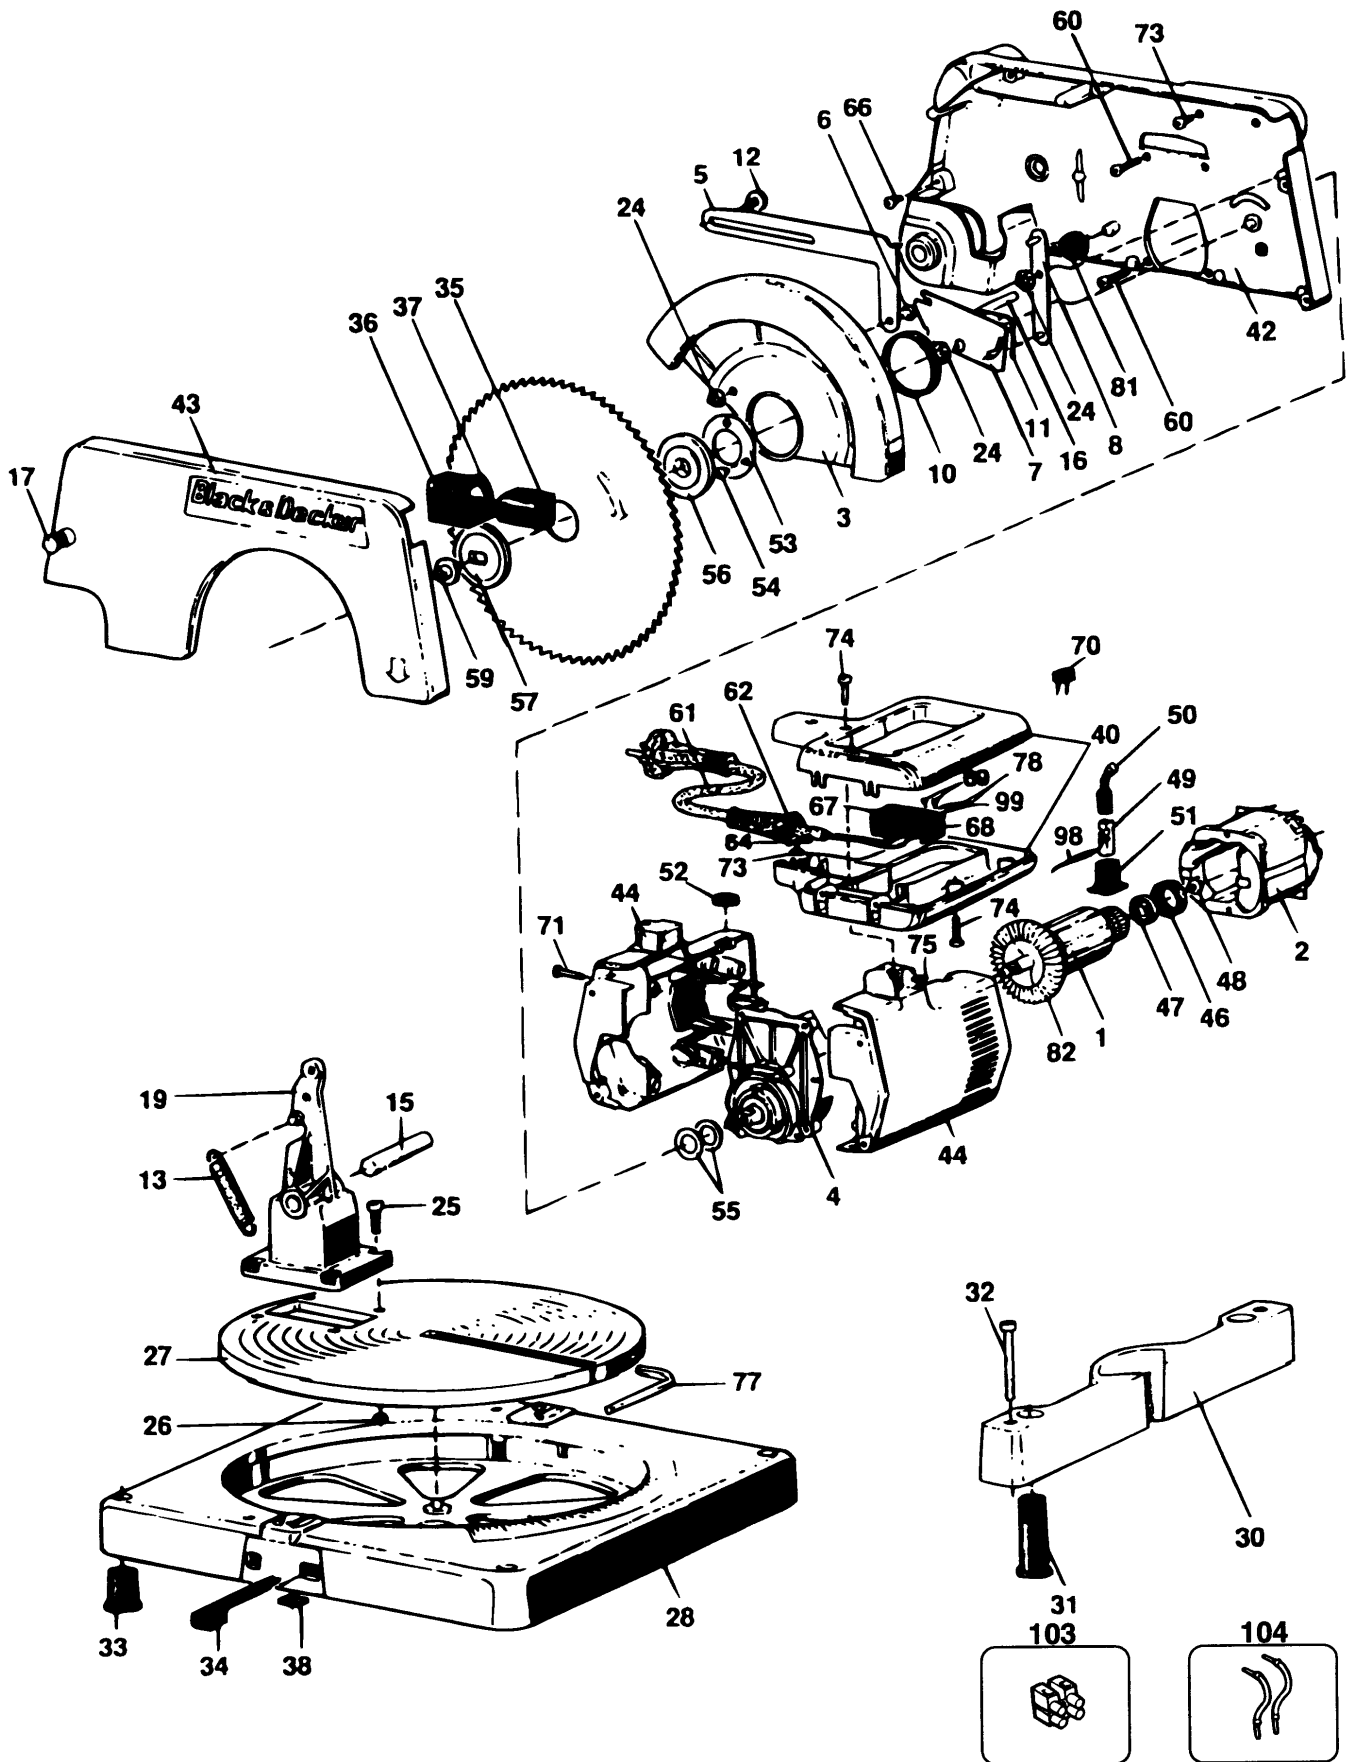

GEHRUNGSSÄGE

DN800-----A

TYPE 1

GEHRUNGSSÄGE

DN800-----A

TYPE 1

Pos. Nr	Ersatzteilnummer	Beschreibung	Preis	Variants
1	1	368877-01	ANKER ZSB	
2	1	373008-03	FELD 230V	
3	1	000000-00	NICHT MEHR LIEFERBAR	
4	1	376826	GETR.GEH.	
5	1	000000-00	NICHT MEHR LIEFERBAR	
6	1	000000-00	NICHT MEHR LIEFERBAR	
7	1	000000-00	NICHT MEHR LIEFERBAR	
8	1	000000-00	NICHT MEHR LIEFERBAR	
10	1	000000-00	NICHT MEHR LIEFERBAR	
11	1	000000-00	NICHT MEHR LIEFERBAR	
12	1	324776-00	SCHRAUBE	
13	2	870049	FEDER	
15	2	000000-00	NICHT MEHR LIEFERBAR	
16	1	000000-00	NICHT MEHR LIEFERBAR	
17	1	000000-00	NICHT MEHR LIEFERBAR	
19	1	000000-00	NICHT MEHR LIEFERBAR	
24	3	916105	RING	
25	4	911281	SCHRAUBE	
26	4	911018	MUTTER	
27	1	000000-00	NICHT MEHR LIEFERBAR	
28	1	000000-00	NICHT MEHR LIEFERBAR	
30	1	000000-00	NICHT MEHR LIEFERBAR	
31	2	322444	EINSTELLER	
32	2	911880	SCHRAUBE	
33	4	000000-00	NICHT MEHR LIEFERBAR	
34	1	000000-00	NICHT MEHR LIEFERBAR	
35	1	000000-00	NICHT MEHR LIEFERBAR	
36	1	000000-00	NICHT MEHR LIEFERBAR	
37	1	000000-00	NICHT MEHR LIEFERBAR	
38	2	918405	PLATTE	
42	1	000000-00	NICHT MEHR LIEFERBAR	TYPE 5
42	1	000000-00	NICHT MEHR LIEFERBAR	TYPE 1-2-3-4
43	1	000000-00	NICHT MEHR LIEFERBAR	TYPE 5
43	1	000000-00	NICHT MEHR LIEFERBAR	TYPE 1-2-3-4
44	1	000000-00	NICHT MEHR LIEFERBAR	
46	1	872448	LAGERHALTER	
47	1	330003-31	KUGELLAGER	
48	1	911276	SCHRAUBE	
49	2	321337	KOHLEHALTER	
50	2	321338	KOHLE	
51	2	321328	EINSATZ	
52	2	321345	KOHLEKAPPE	
53	1	000000-00	NICHT MEHR LIEFERBAR	
54	3	000000-00	NICHT MEHR LIEFERBAR	
55	1	910623	UNTERLEGSCHLEIBE	
56	1	376716	INNERER FLANSCH	
57	1	911795	FLANSCH	
59	1	874177	SCHRAUBE	
60	4	324006-02	SCHRAUBE	
61	1	324438-57	KABELSATZ	CH
61	1	747032-10	KABELSATZ (EURO)	SE
61	1	747032-10	KABELSATZ (EURO)	DK
61	1	747032-10	KABELSATZ (EURO)	FI
61	1	747032-10	KABELSATZ (EURO)	NO
61	1	000000-00	NICHT MEHR LIEFERBAR	PT
61	1	000000-00	NICHT MEHR LIEFERBAR	SG
61	1	000000-00	NICHT MEHR LIEFERBAR	ES
61	1	000000-00	NICHT MEHR LIEFERBAR	IT