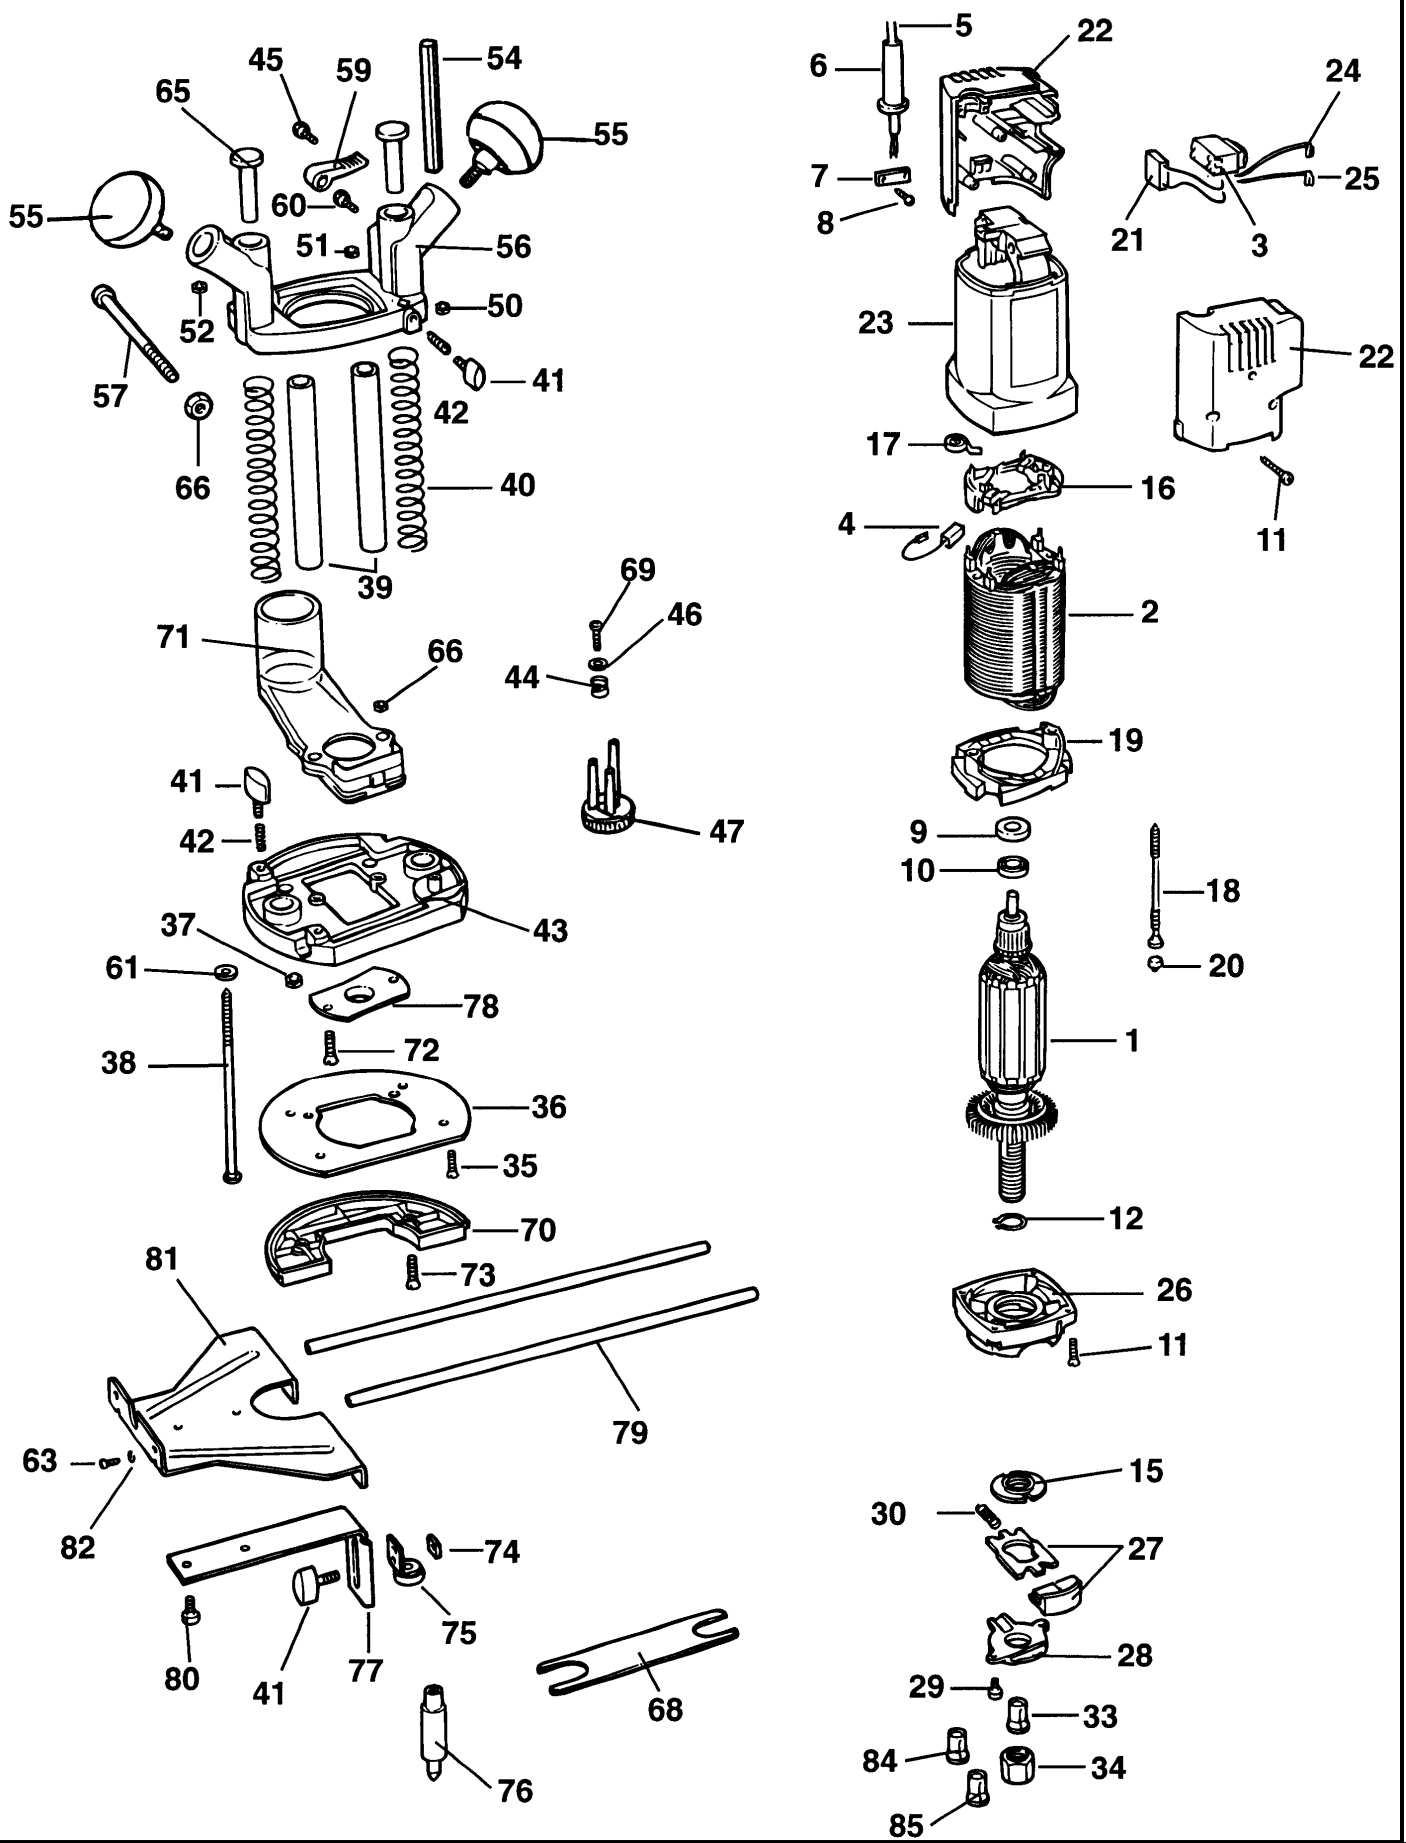

# KW780-----A

## FRÄSMASCHINE

KW780-----A

TYPE 1

Pos. Nr	Ersatzteilnummer	Beschreibung	Preis	Variants
1	1	868630-00	ANKER	
2	1	868629-02	FELD	
3	1	760952-00	SCHALTER	
4	2	930760-00	KOHLE 230V	
5	1	330048-07	KABELSATZ (EURO)	PT
5	1	330048-07	KABELSATZ (EURO)	SE
5	1	330048-07	KABELSATZ (EURO)	SI
5	1	330048-07	KABELSATZ (EURO)	LU
5	1	330048-07	KABELSATZ (EURO)	NL
5	1	330048-07	KABELSATZ (EURO)	NO
5	1	330048-07	KABELSATZ (EURO)	FR
5	1	330048-07	KABELSATZ (EURO)	GR
5	1	330048-07	KABELSATZ (EURO)	IT
5	1	330048-07	KABELSATZ (EURO)	DK
5	1	330048-07	KABELSATZ (EURO)	ES
5	1	330048-07	KABELSATZ (EURO)	FI
5	1	330048-07	KABELSATZ (EURO)	AT
5	1	330048-07	KABELSATZ (EURO)	BE
5	1	330048-07	KABELSATZ (EURO)	DE
5	1	000000-00	NICHT MEHR LIEFERBAR	CH
5	1	000000-00	NICHT MEHR LIEFERBAR	CL
5	1	000000-00	NICHT MEHR LIEFERBAR	IL
5	1	000000-00	NICHT MEHR LIEFERBAR	AR
5	1	000000-00	NICHT MEHR LIEFERBAR	BR
6	1	949835-01	SCHUTZ	PT
6	1	949835-01	SCHUTZ	SE
6	1	949835-01	SCHUTZ	SI
6	1	949835-01	SCHUTZ	LU
6	1	949835-01	SCHUTZ	NL
6	1	949835-01	SCHUTZ	NO
6	1	949835-01	SCHUTZ	GR
6	1	949835-01	SCHUTZ	IL
6	1	949835-01	SCHUTZ	IT
6	1	949835-01	SCHUTZ	FI
6	1	949835-01	SCHUTZ	FR
6	1	949835-01	SCHUTZ	GB
6	1	949835-01	SCHUTZ	DE
6	1	949835-01	SCHUTZ	DK
6	1	949835-01	SCHUTZ	ES
6	1	949835-01	SCHUTZ	BR
6	1	949835-01	SCHUTZ	CH
6	1	949835-01	SCHUTZ	CL
6	1	949835-01	SCHUTZ	AR
6	1	949835-01	SCHUTZ	AT
6	1	949835-01	SCHUTZ	BE
7	1	930103-00	KABELKLEMME	
8	2	930276	SCHRAUBE	
9	1	930029-00	LAGERHALTER	
10	1	330003-34	KUGELLAGER	
11	7	930079-01	SCHRAUBE	
12	1	930098-00	HALTER	
15	1	944484-00	FESTSTELLRING	
16	1	930746-00	KOHLEHALTER ZSB	
17	2	930090-00	KOHLEFEDER	
18	2	930077-00	SCHRAUBE	
19	1	943173-00	ABDECKUNG	
20	2	933657-00	KAPPE	
21	1	949877-01	KONDENSATOR	