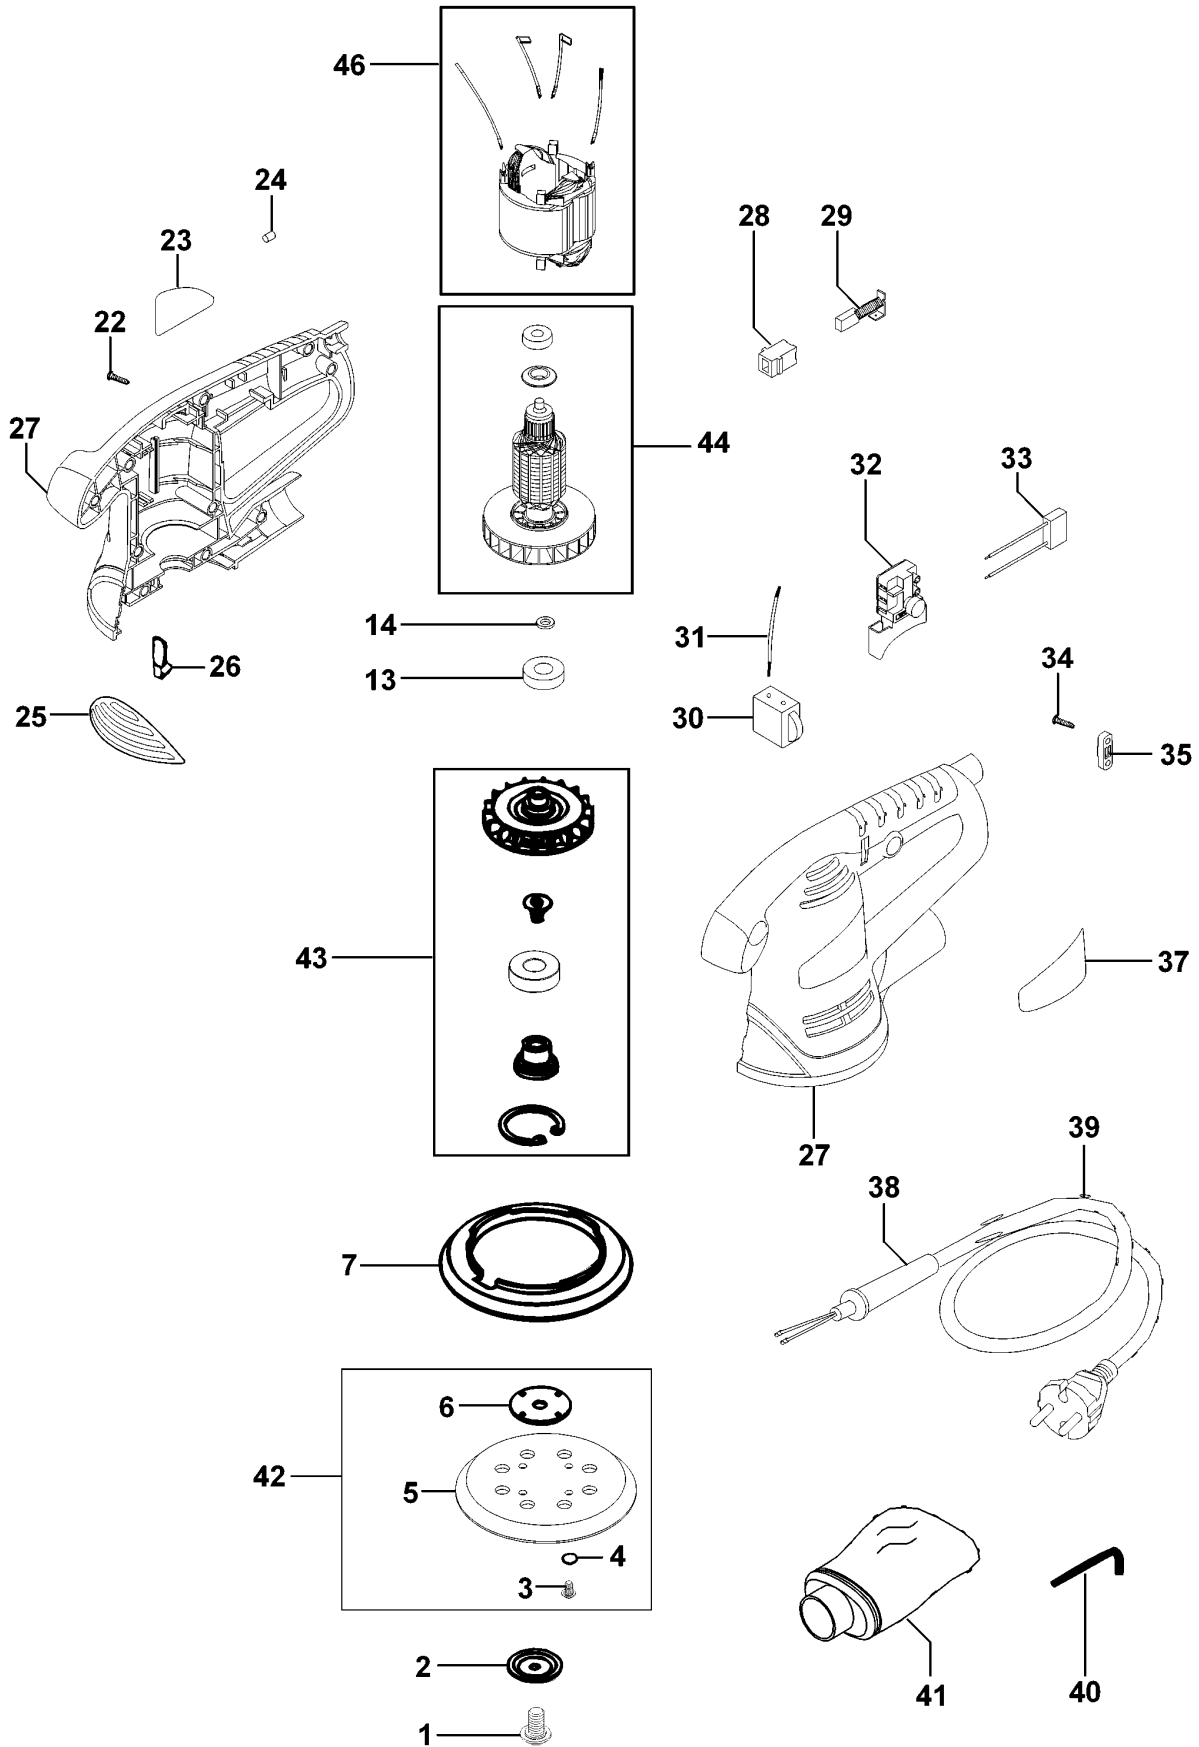

# EKZENTERSCHLEIFER

## TYPE 1

Pos. Nr	Ersatzteilnummer	Beschreibung	Preis	Variants
1	1	596345-00	SCHRAUBE	
2	1	596346-00	UNTERLEGSCHEIBE	
3	4	596559-00	SCHRAUBE	
4	4	596560-00	FEDERSCHEIBE	
5	1	596347-00	GUMMIPLATTE	
6	1	596561-00	VERBINDER	
7	1	596348-00	RADKRANZ	
13	1	596355-00	KUGELLAGER	
14	1	596356-00	UNTERLEGSCHEIBE	
22	9	596364-00	SCHRAUBE	
23	1	478872-00	AUFKLEBER	
24	4	596366-00	STIFT	
25	1	596367-00	EINSATZ	
26	1	596368-00	BOOT	
27	1	596369-00	GEHAEUSEPAAR	
28	2	596370-00	KOHLEKASTEN ZSB	
29	2	596371-00	KOHLE	
30	1	596372-00	GESCHW.REGULIERER	
31	1	596373-00	WELLE ZSB	
32	1	596374-00	SCHALTER ZSB	
33	1	596375-00	KONDENSATOR	
34	3	596376-00	SCHRAUBE	
35	1	596377-00	KABELKLEMME	
37	1	596379-00	TYPENSCHILD	
38	1	596380-00	KABELTUELLE	
39	1	596381-00	KABELSATZ	GB
39	1	596382-00	KABELSATZ	QS
39	1	596383-00	KABELSATZ	CH
40	1	596378-00	SCHLUESSEL	
41	1	596385-00	STAUBBEUTEL	
42	1	596563-00	PLATTE	
43	1	597929-00	WARTUNGSSATZ 230V	
44	1	596530-00	ANKER ZSB	
46	1	596531-00	FELD ZSB	