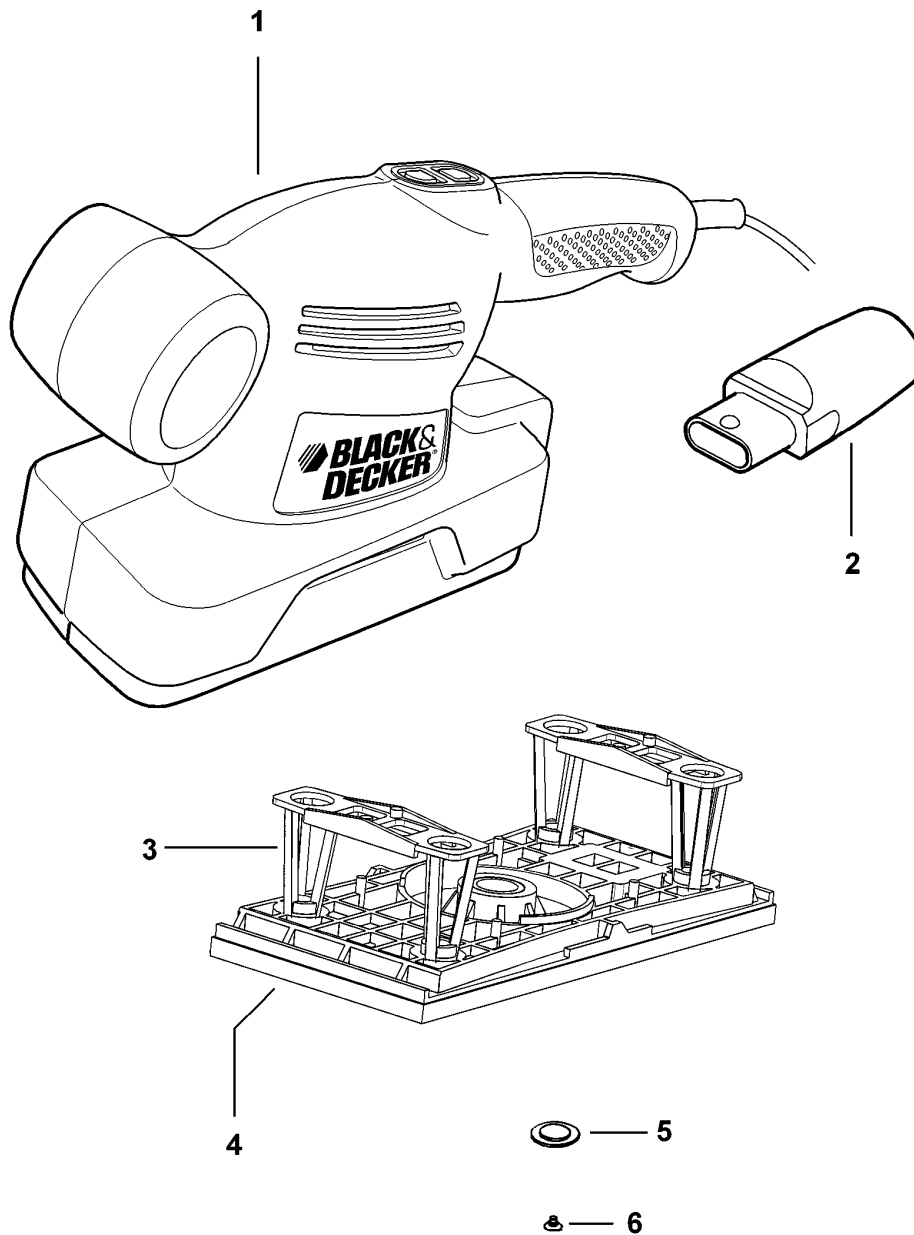

Partial support - Only parts shown available
Nur die aufgefuehrtten teile sind lieferbar
Reparation partielle - Seules les pieces indiquees sont disponibles
Supporto parziale - Sono disponibili soltanto le parti evidenziate
Solo estan disponibles las peizas listadas
So se encontram disponiveis as pecas listadas
Gedeeltelijke ondersteuning - alleen de getoonde onderdelen
zijn beschikbaar

EXZENTERSCHLEIFER KA300-----A

TYPE 1

Pos. Nr	Ersatzteilnummer	Beschreibung	Preis	Variants
1	1	000000-01		KEINE ERSATZTEILE
VERFÜGBAR.				
2	1	368608		VAKUUMADAPTER
3	1	747461		SCHUH ZSB
4	1	736981		PLATTE
5	1	959893		KAPPE