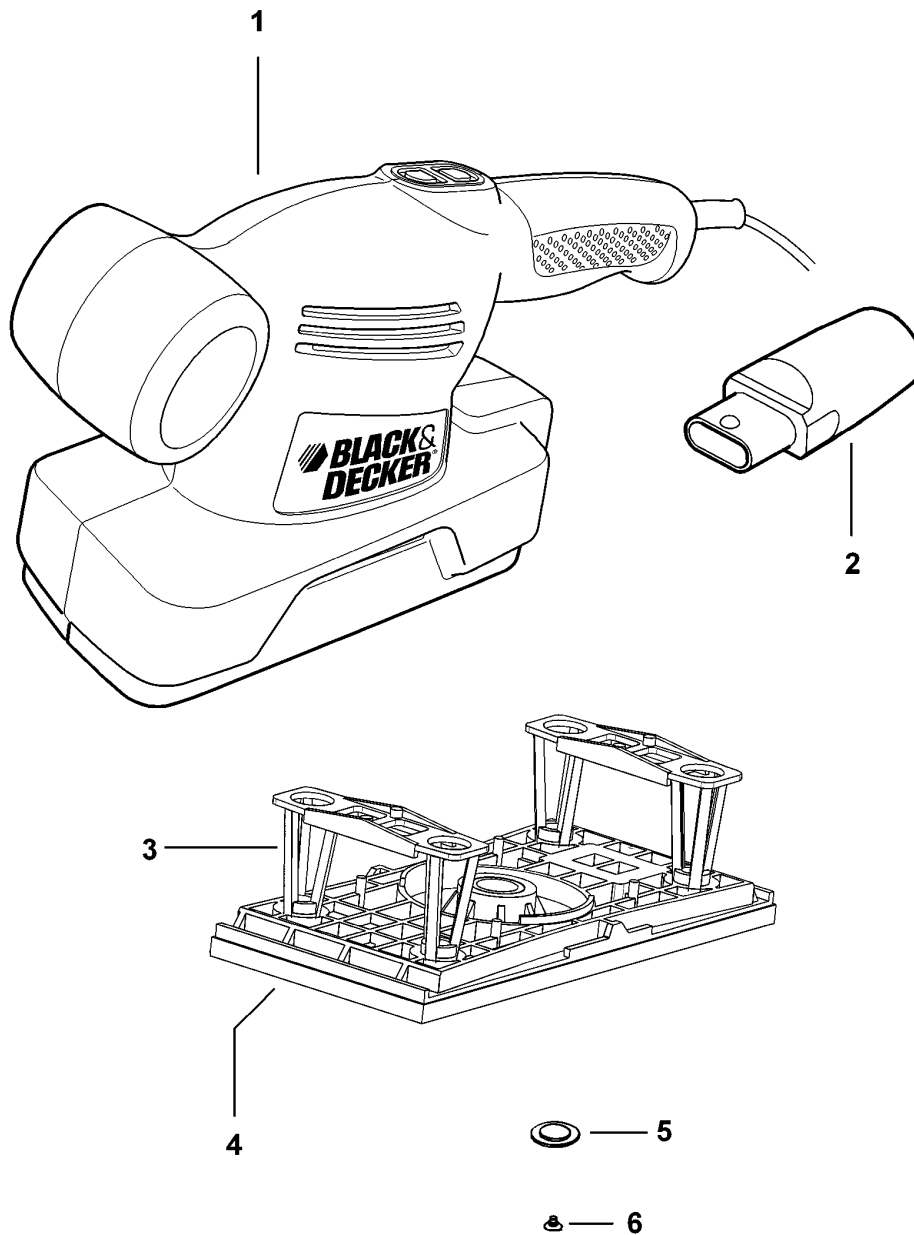

Partial support - Only parts shown available
Nur die aufgefuehrtten teile sind lieferbar
Reparation partielle - Seules les pieces indiquees sont disponibles
Supporto parziale - Sono disponibili soltanto le parti evidenziate
Solo estan disponibles las peizas listadas
So se encontram disponiveis as pecas listadas
Gedeeltelijke ondersteuning - alleen de getoonde onderdelen
zijn beschikbaar

EXZENTERSCHLEIFER

KA295-----A

TYPE 1

Pos. Nr	Ersatzteilnummer	Beschreibung	Preis	Variants
1	1	000000-01		KEINE ERSATZTEILE
VERFÜGBAR.				
2	1	368608		VAKUUMADAPTER
3	1	747461		SCHUH ZSB
4	1	736981		PLATTE
5	1	959893		KAPPE