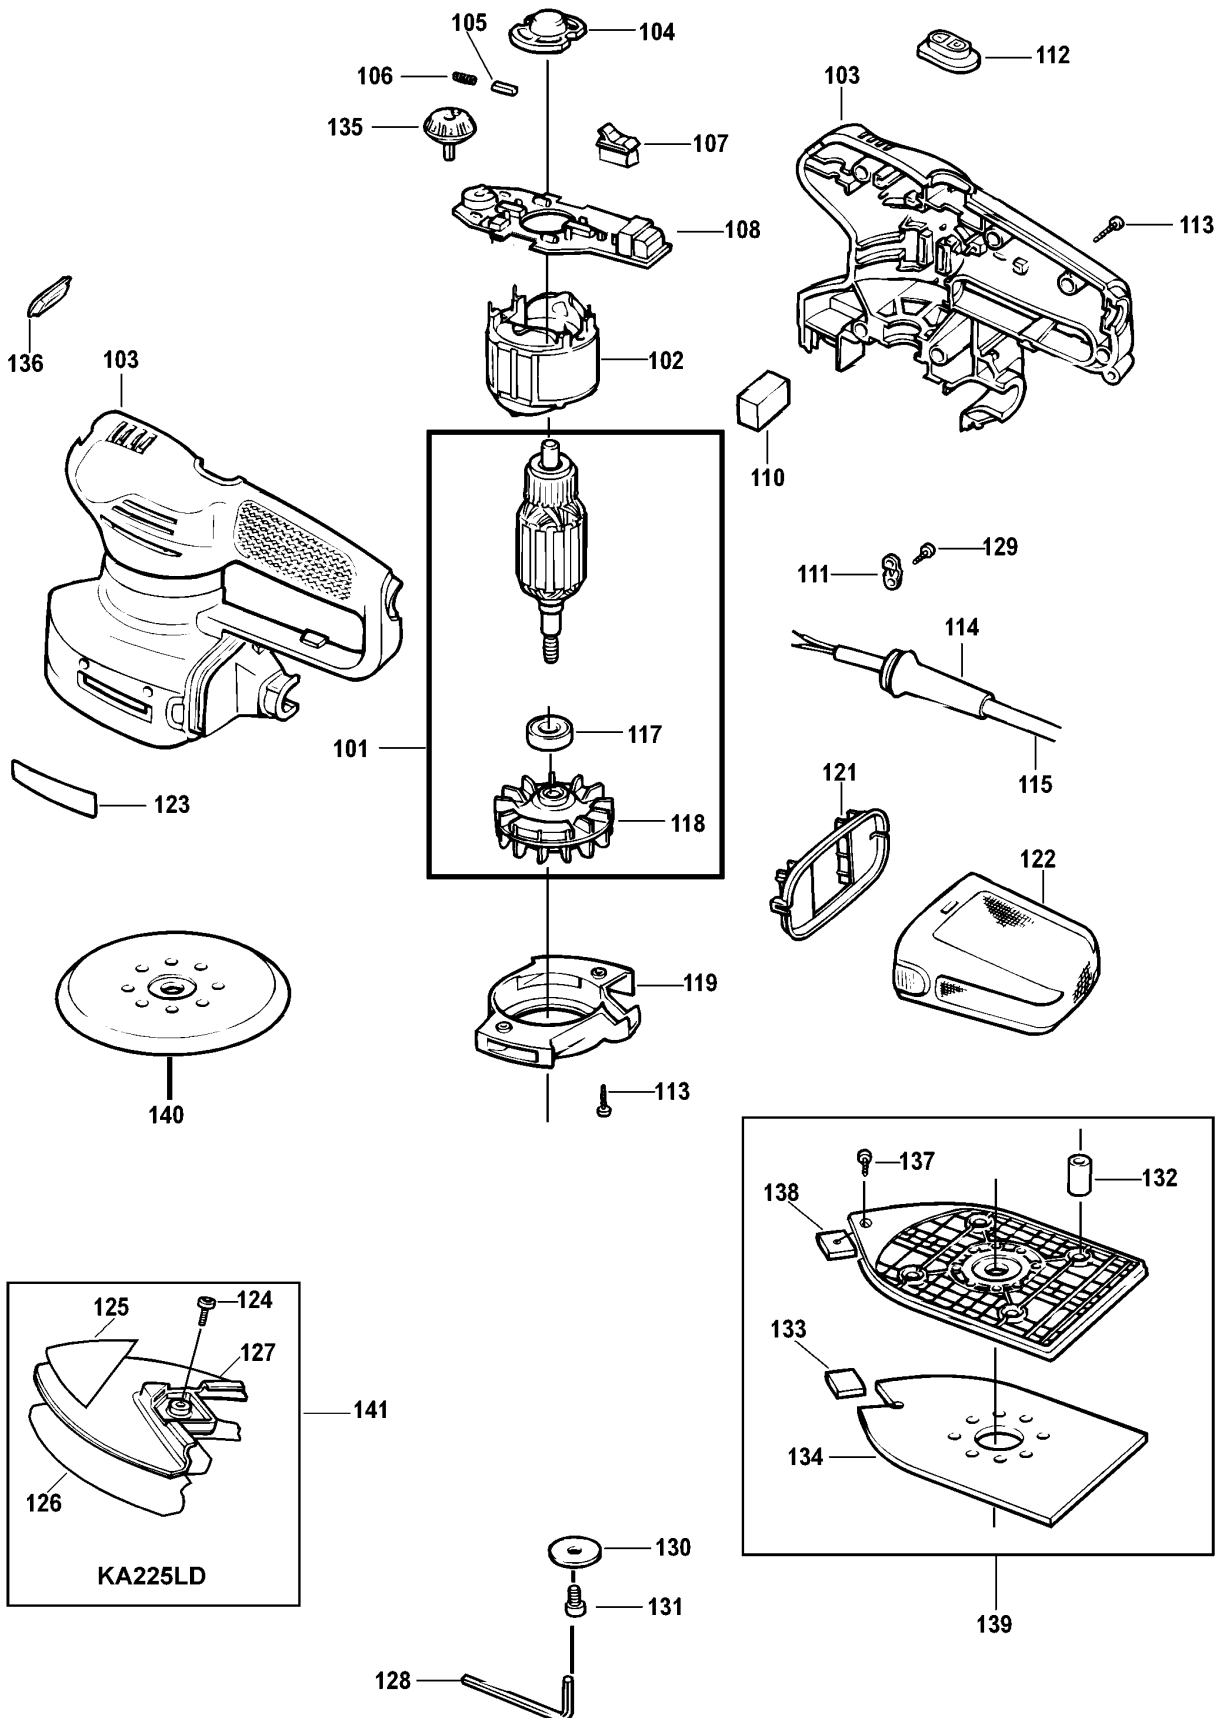

EXZENTERSCHLEIFER

KA225----B

TYPE 2

©

EXZENTERSCHLEIFER

KA225-----B

TYPE 2

Pos. Nr	Ersatzteilnummer	Beschreibung	Preis	Variants
101	1	579373-03	ANKER ZSB	
102	1	807254-13	FELD ZSB	
103	1	580941-03	GEHAEUSEPAAR	
104	1	579287-00	KUEHLBLECH ZSB	
105	2	736703	KOEHLE	
106	2	830501	FEDER	
107	1	368320	SCHALTER	
108	1	807264-04	PCB	
110	1	807242	PLATTE	
111	1	821070	KABELKLEMME	
112	1	808495-03	ANTRIEB	
113	9	747329	SCHRAUBE	
114	1	770235	SCHUTZ	
115	1	330060-53	KABELSATZ	GB
115	1	330080-06	KABELSATZ	XE
115	1	330080-05	KABELSATZ	CH
115	1	330080-03	KABELSATZ (EURO)	QS
117	1	574853-03	KUGELLAGER	
118	1	579029-00	LUEFTER ZSB	
119	1	807241	RADKRANZ	
121	1	808766	ABDECKUNG	
122	1	807237	STAUBBEUTEL ZSB	
123	1	580271-00	TYPENSCHILD	
124	1	371936	SCHRAUBE	KA225LD
125	1	371932	BEFESTIGER	
126	1	371933	BEFESTIGER	
127	1	371934	PLATTE	
128	1	807043	SCHLUESSEL	
129	2	748636	SCHRAUBE	
130	1	807936	UNTERLEGSCHIEBE	
131	1	797190	SCHRAUBE (VORL.)	
132	4	807224	BEIN	
133	1	807945	SPITZE	
134	1	807274-01	PLATTE	
137	1	808765	SCHRAUBE	
138	1	377443-01	SPITZE	
139	1	575772-01	SCHUH ZSB	
140	1	807939	PLATTE	
141	1	371931	PLATTE ZSB	KA225LD