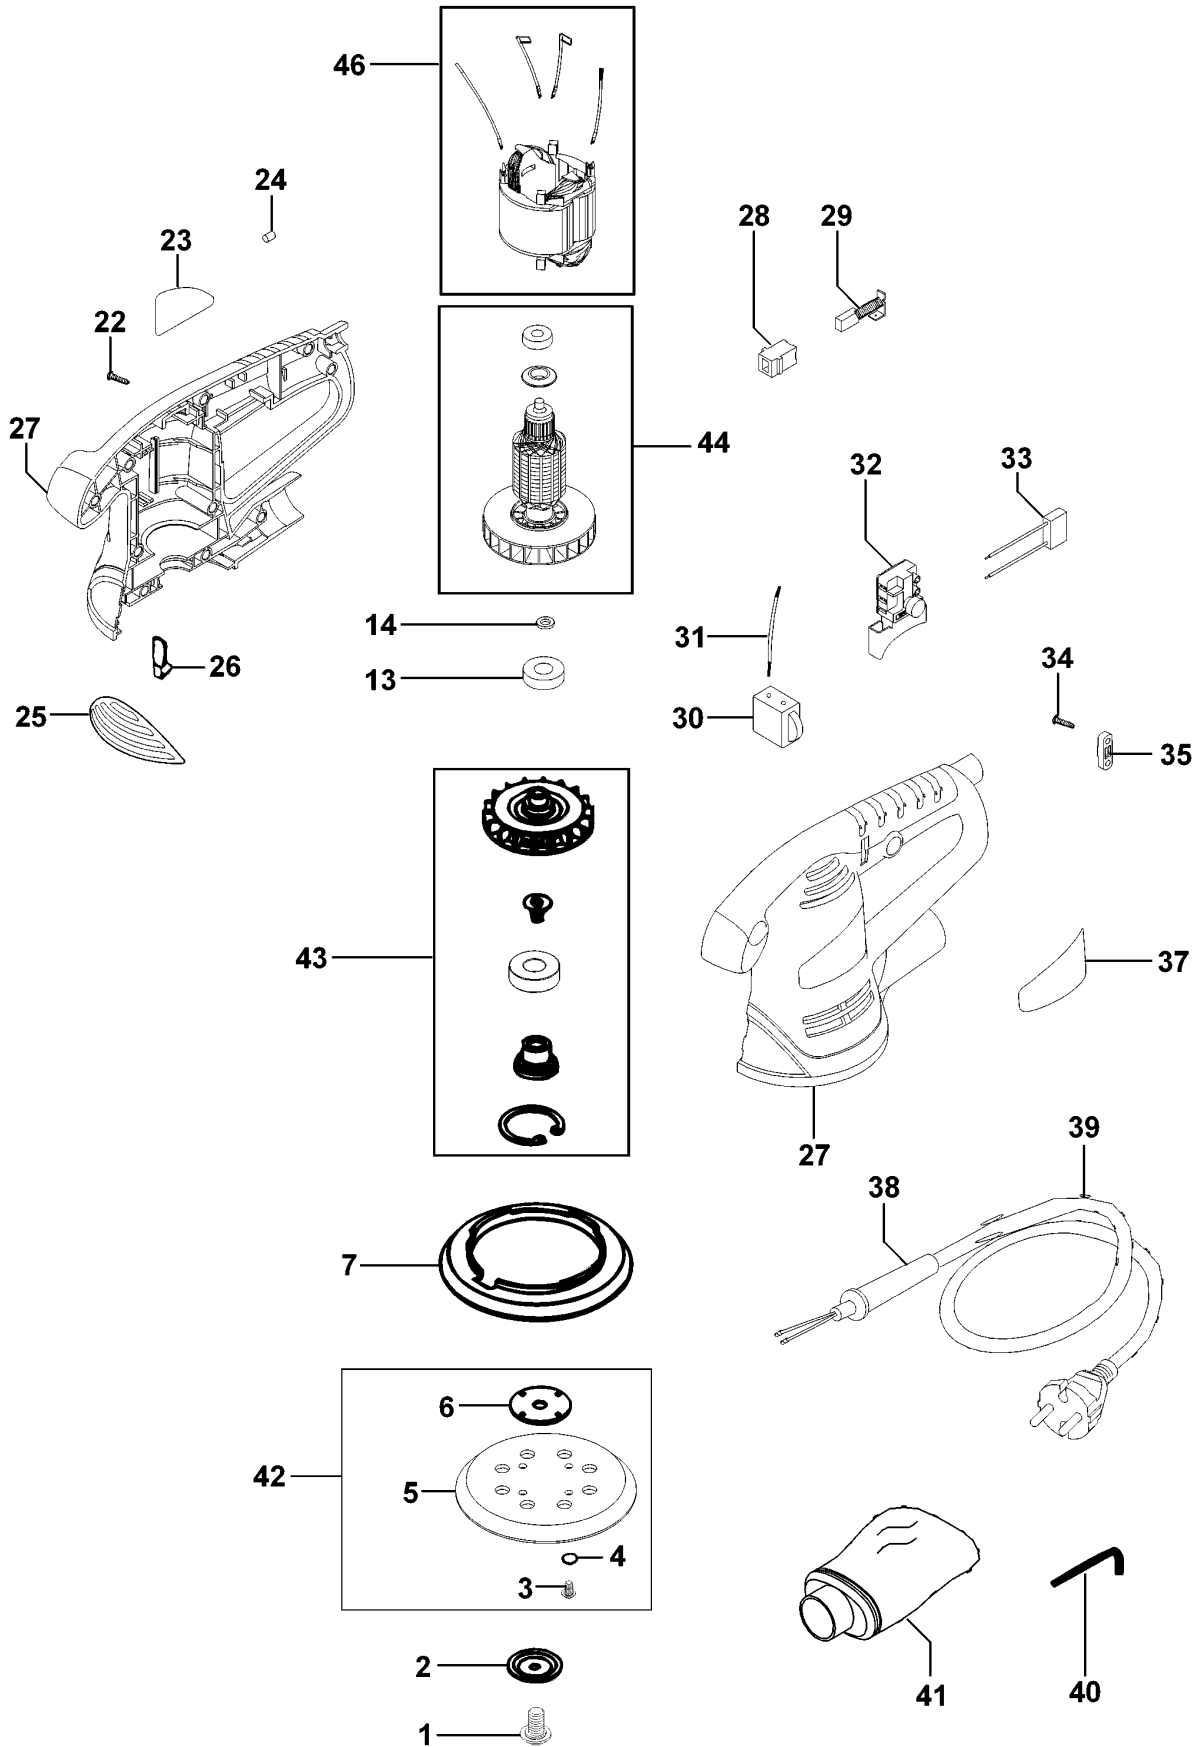

EKZENTERSCHLEIFER

KA191EK---A

TYPE 1

EKZENTERSCHLEIFER

KA191EK---A

TYPE 1

Pos. Nr	Ersatzteilnummer	Beschreibung	Preis	Variants
1	1	596345-00	SCHRAUBE	
2	1	596346-00	UNTERLEGSCHEIBE	
3	4	596559-00	SCHRAUBE	
4	4	596560-00	FEDERSCHEIBE	
5	1	596347-00	GUMMIPLATTE	
6	1	596561-00	VERBINDER	
7	1	596348-00	RADKRANZ	
13	1	596355-00	KUGELLAGER	
14	1	596356-00	UNTERLEGSCHEIBE	
22	9	596364-00	SCHRAUBE	
23	1	596365-00	AUFKLEBER	
24	4	596366-00	STIFT	
25	1	596367-00	EINSATZ	
26	1	596368-00	BOOT	
27	1	596369-00	GEHAEUSEPAAR	
28	2	596370-00	KOHLEKASTEN ZSB	
29	2	596371-00	KOHLE	
30	1	596372-00	GESCHW.REGULIERER	
31	1	596373-00	WELLE ZSB	
32	1	596374-00	SCHALTER ZSB	
33	1	596375-00	KONDENSATOR	
34	3	596376-00	SCHRAUBE	
35	1	596377-00	KABELKLEMME	
37	1	596379-00	TYPENSCHILD	
38	1	596380-00	KABELTUELLE	
39	1	596381-00	KABELSATZ	GB
39	1	596382-00	KABELSATZ	QS
39	1	596383-00	KABELSATZ	CH
40	1	596378-00	SCHLUESSEL	
41	1	596385-00	STAUBBEUTEL	
42	1	596563-00	PLATTE	
43	1	597929-00	WARTUNGSSATZ 230V	
44	1	596530-00	ANKER ZSB	
46	1	596531-00	FELD ZSB	