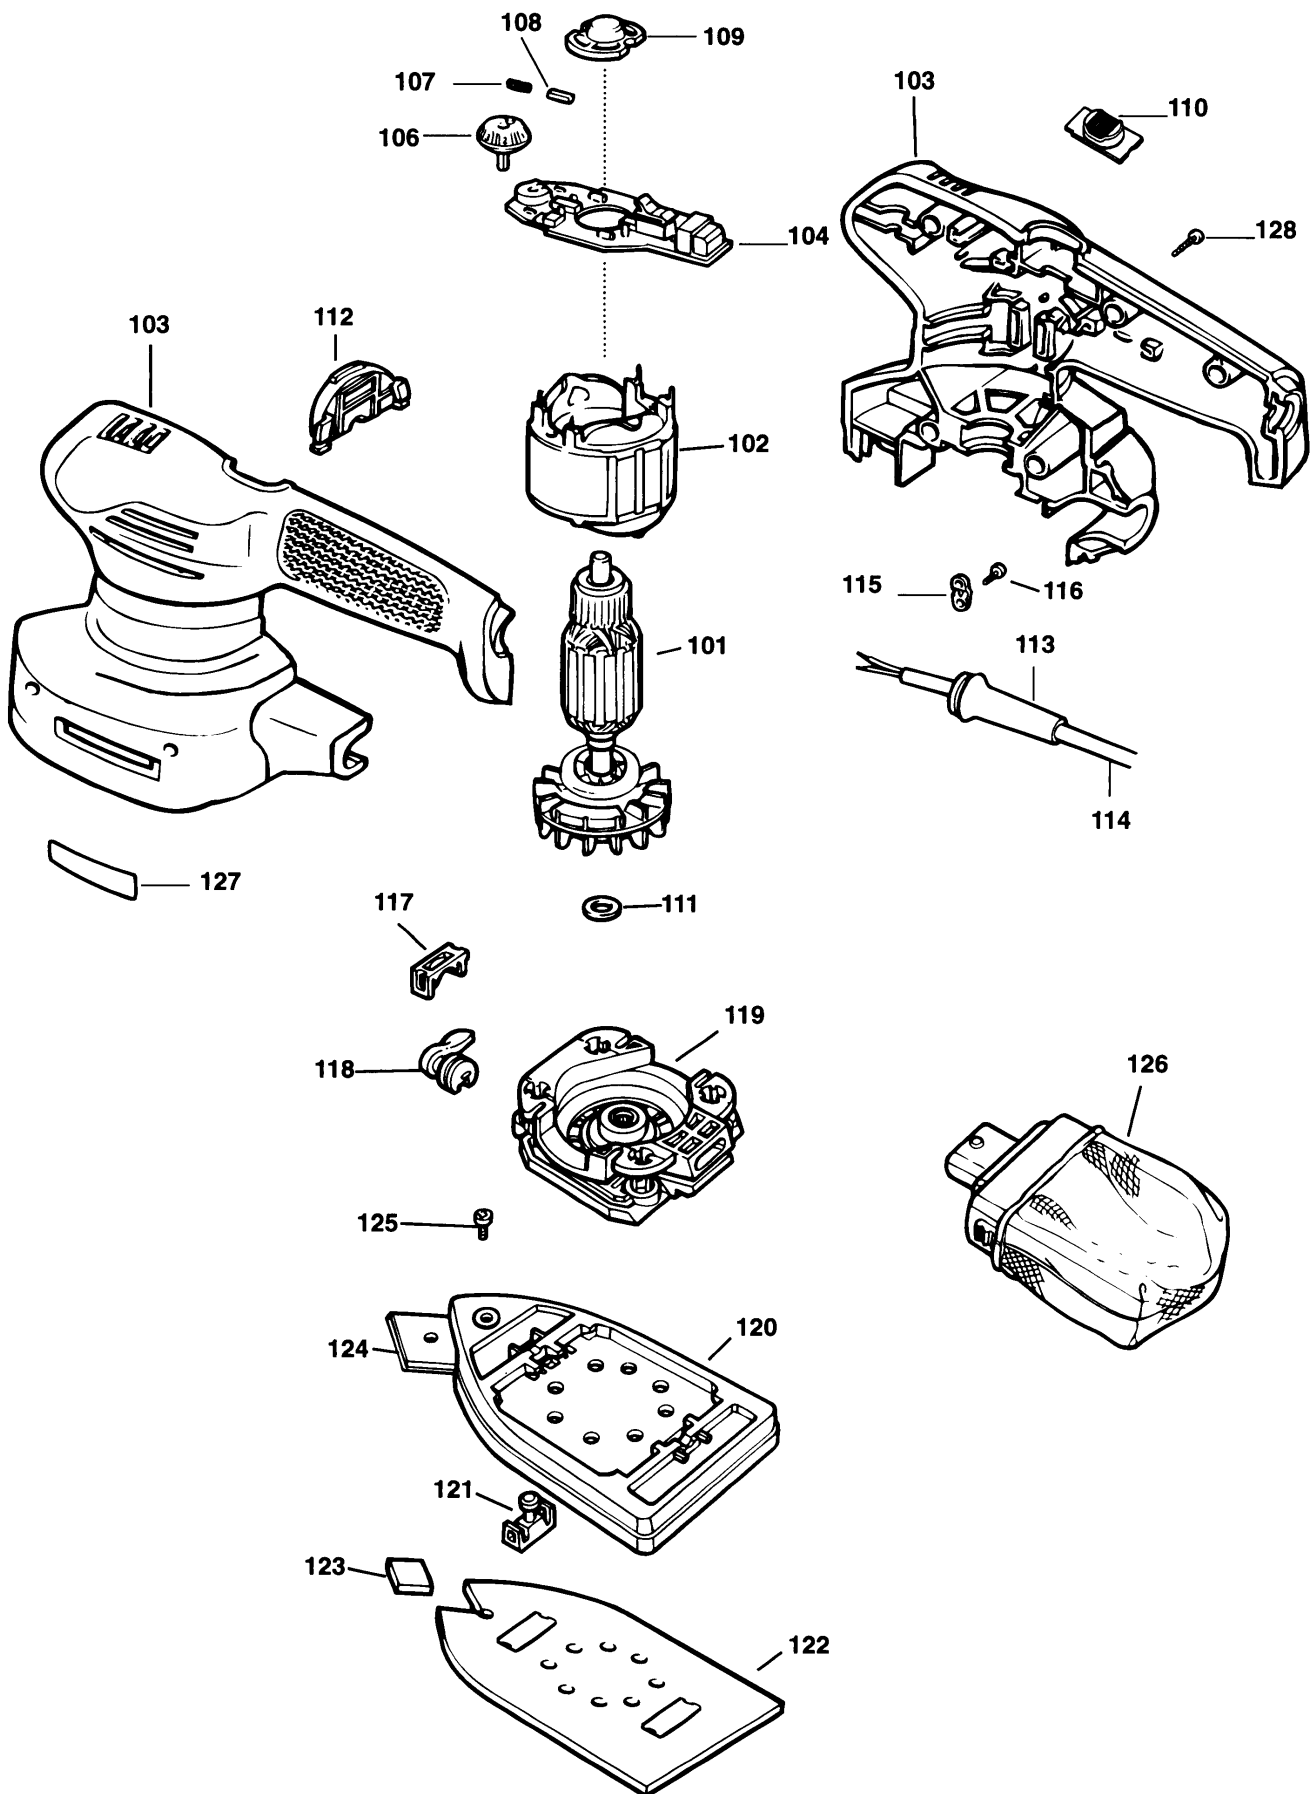

EXZENTERSCHLEIFER

KA110----A

TYPE 1

EXZENTERSCHLEIFER

KA110-----A

TYPE 1

Pos. Nr	Ersatzteilnummer	Beschreibung	Preis	Variants
101	‡	000000-00	NICHT MEHR LIEFERBAR	
102	1	807254-13	FELD ZSB	
103	1	000000-00	NICHT MEHR LIEFERBAR	KA110
103	1	000000-00	NICHT MEHR LIEFERBAR	KA110E
104	‡	000000-00	NICHT MEHR LIEFERBAR	KA110
104	‡	000000-00	NICHT MEHR LIEFERBAR	KA110E
106	1	000000-00	NICHT MEHR LIEFERBAR	KA110E
107	1	830501	FEDER	
108	2	736703	KOHLE	
109	1	732460	HINTERES LAGER	
110	1	000000-00	NICHT MEHR LIEFERBAR	
111	1	000000-00	NICHT MEHR LIEFERBAR	
112	1	000000-00	NICHT MEHR LIEFERBAR	
113	1	770235	SCHUTZ	
114	1	330060-53	KABELSATZ	GB
114	1	330080-03	KABELSATZ (EURO)	PT
114	1	330080-03	KABELSATZ (EURO)	SE
114	1	330080-03	KABELSATZ (EURO)	ZA
114	1	330080-03	KABELSATZ (EURO)	LU
114	1	330080-03	KABELSATZ (EURO)	NL
114	1	330080-03	KABELSATZ (EURO)	NO
114	1	330080-03	KABELSATZ (EURO)	FR
114	1	330080-03	KABELSATZ (EURO)	GR
114	1	330080-03	KABELSATZ (EURO)	IT
114	1	330080-03	KABELSATZ (EURO)	DK
114	1	330080-03	KABELSATZ (EURO)	ES
114	1	330080-03	KABELSATZ (EURO)	FI
114	1	330080-03	KABELSATZ (EURO)	AT
114	1	330080-03	KABELSATZ (EURO)	BE
114	1	330080-03	KABELSATZ (EURO)	DE
114	1	330080-05	KABELSATZ	CH
114	1	330080-06	KABELSATZ	XE
115	1	821070	KABELKLEMME	
116	2	821057	SCHRAUBE	
117	1	000000-00	NICHT MEHR LIEFERBAR	
118	1	000000-00	NICHT MEHR LIEFERBAR	
119	1	000000-00	NICHT MEHR LIEFERBAR	
120	‡	000000-00	NICHT MEHR LIEFERBAR	
121	2	000000-00	NICHT MEHR LIEFERBAR	
122	1	000000-00	NICHT MEHR LIEFERBAR	
123	1	807945	SPITZE	
124	1	377443-01	SPITZE	
125	1	808765	SCHRAUBE	
126	1	000000-00	NICHT MEHR LIEFERBAR	
127	1	000000-00	NICHT MEHR LIEFERBAR	
128	5	747329	SCHRAUBE