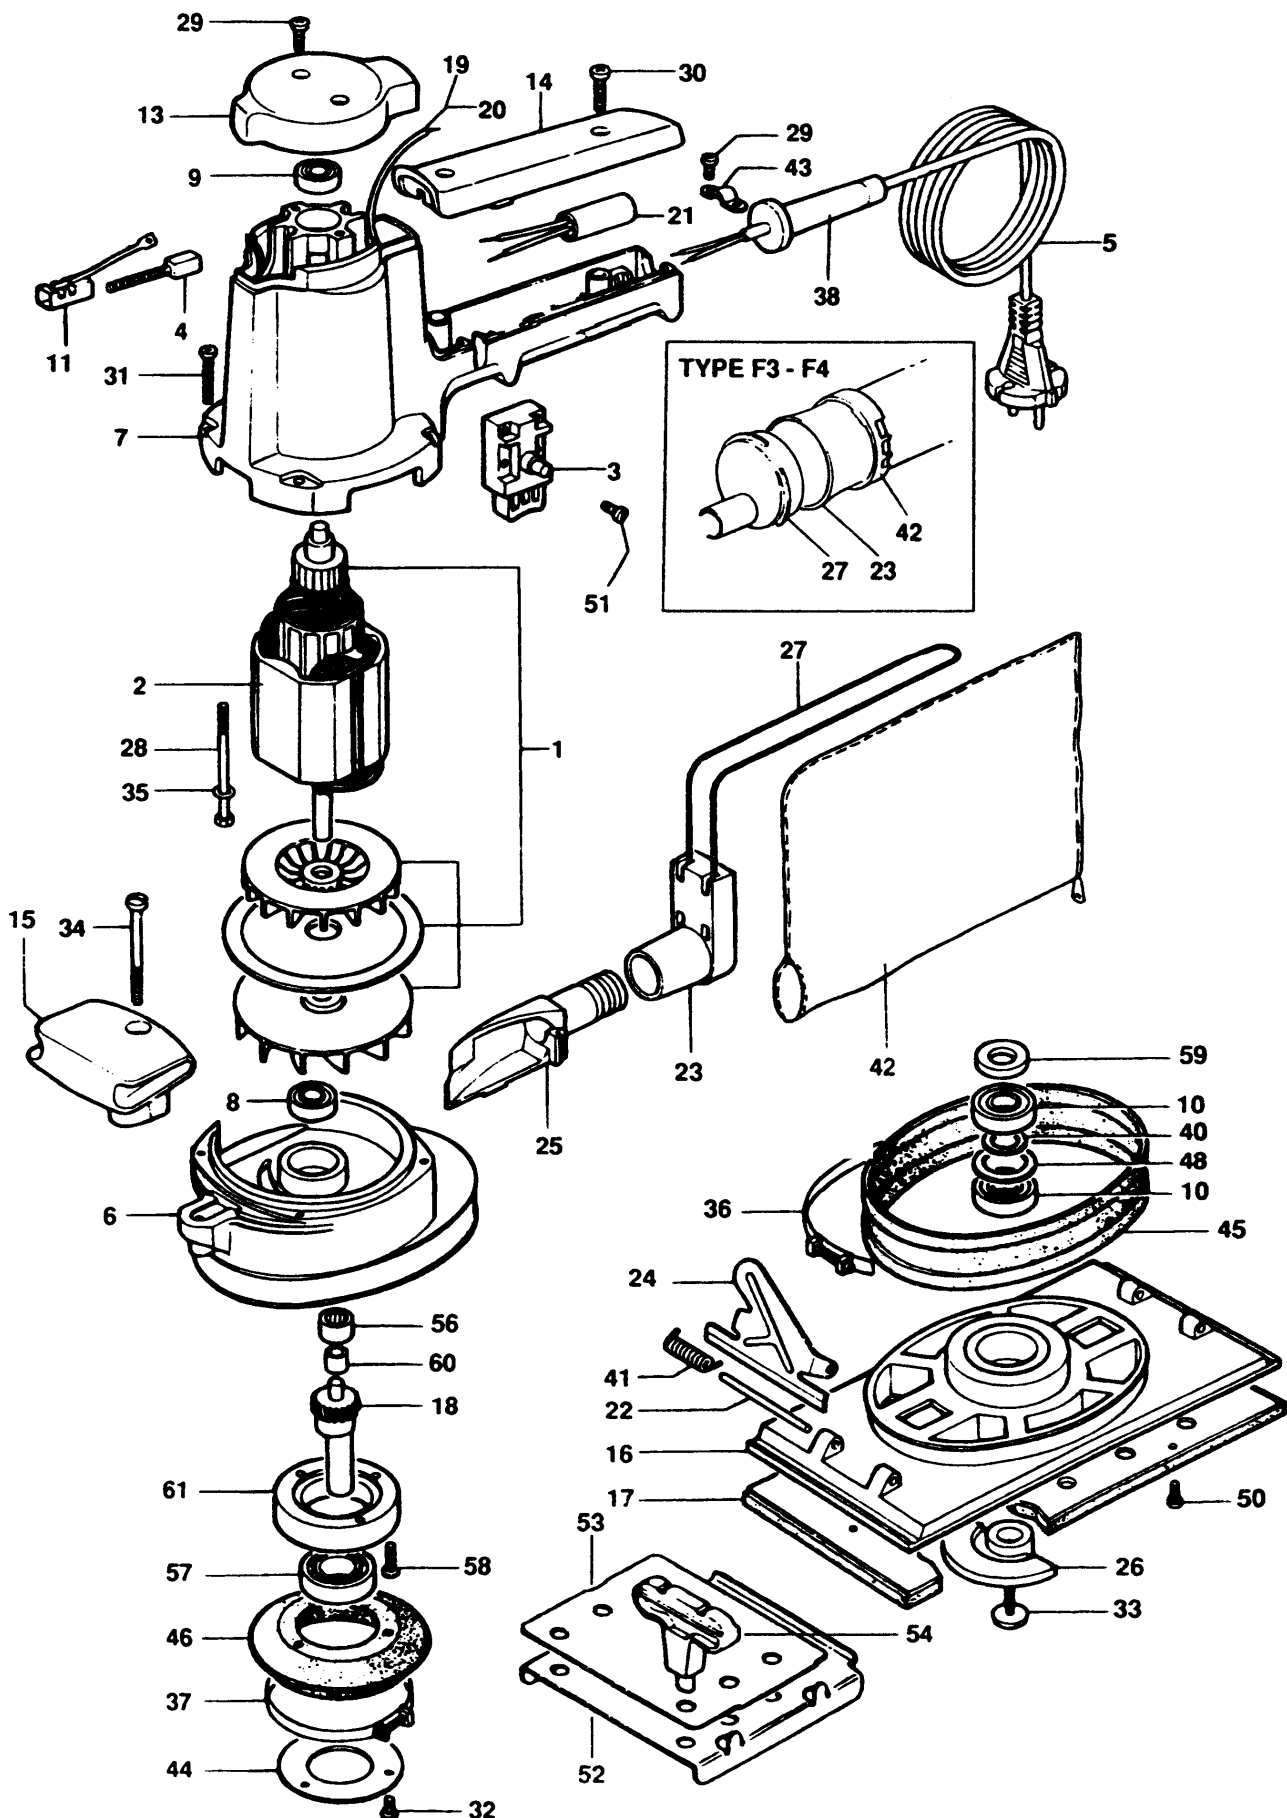

EXZENTERSCHLEIFER

HD2040----A

TYPE 1

EXZENTERSCHLEIFER

HD2040----A

TYPE 1

Pos. Nr	Ersatzteilnummer	Beschreibung	Preis	Variants	
1	1	000000-00	NICHT MEHR LIEFERBAR		220/240 VOLTS
3	1	953088	SCHALTER		
4	2	916424	FSO KOHLE		
5	1	330080-31	KABELSATZ	CH	
5	1	330080-31	KABELSATZ	CL	
5	1	330080-31	KABELSATZ	IT	
5	1	330080-31	KABELSATZ	AR	
5	1	000000-00	NICHT MEHR LIEFERBAR	GB	
5	1	324438-86	KABELSATZ	SG	
5	1	324438-86	KABELSATZ	GR	
5	1	324438-86	KABELSATZ	NL	
5	1	324438-86	KABELSATZ	PT	
5	1	324438-86	KABELSATZ	DE	
5	1	324438-86	KABELSATZ	ES	
5	1	324438-86	KABELSATZ	FR	
5	1	324438-86	KABELSATZ	AE	
5	1	324438-86	KABELSATZ	AT	
5	1	324438-86	KABELSATZ	BE	
6	1	000000-00	NICHT MEHR LIEFERBAR		
7	1	000000-00	NICHT MEHR LIEFERBAR		
8	1	330003-03	KUGELLAGER		
9	1	142830000	KUGELLAGER		
10	2	915541	KUGELLAGER		
11	2	000000-00	NICHT MEHR LIEFERBAR		TYPE F11
11	2	000000-00	NICHT MEHR LIEFERBAR		TYPE F3-F4
11	2	000000-00	NICHT MEHR LIEFERBAR		TYPE D1
13	1	000000-00	NICHT MEHR LIEFERBAR		
14	1	000000-00	NICHT MEHR LIEFERBAR		
15	1	731526	GRIFF		
17	1	000000-00	NICHT MEHR LIEFERBAR		
18	1	000000-00	NICHT MEHR LIEFERBAR		
19	1	322076	LITZE 160MM BLACK		
20	1	322075	LITZE 210MM SCHWARZ		
21	1	321384	KONDENSATOR		
22	2	000000-00	NICHT MEHR LIEFERBAR		
23	1	731280	HALTERUNG		TYPE F11
23	1	731280	HALTERUNG		TYPE D1
24	2	730633	GRIFFSTUECK		
25	1	730645	ROHR		
26	1	730744	FLIEHGEWICHT		
27	1	732836	HALTERUNG		TYPE F11
27	1	732836	HALTERUNG		TYPE D1
28	2	736416	SCHRAUBE		
29	4	894748	SCHRAUBE		
30	2	323924-17	SCHRAUBE		
31	4	000000-00	NICHT MEHR LIEFERBAR		
32	3	734892	SCHRAUBE		
33	1	730111	SCHRAUBE		
34	1	911880	SCHRAUBE		
35	2	000000-00	NICHT MEHR LIEFERBAR		
36	1	000000-00	NICHT MEHR LIEFERBAR		
37	1	000000-00	NICHT MEHR LIEFERBAR		
38	1	859013	SCHUTZ		
40	1	000000-00	NICHT MEHR LIEFERBAR		
41	2	000000-00	NICHT MEHR LIEFERBAR		
42	1	732882	BEUTEL		TYPE F11
42	1	732882	BEUTEL		TYPE D1
43	1	910556	KABELKLEMME		