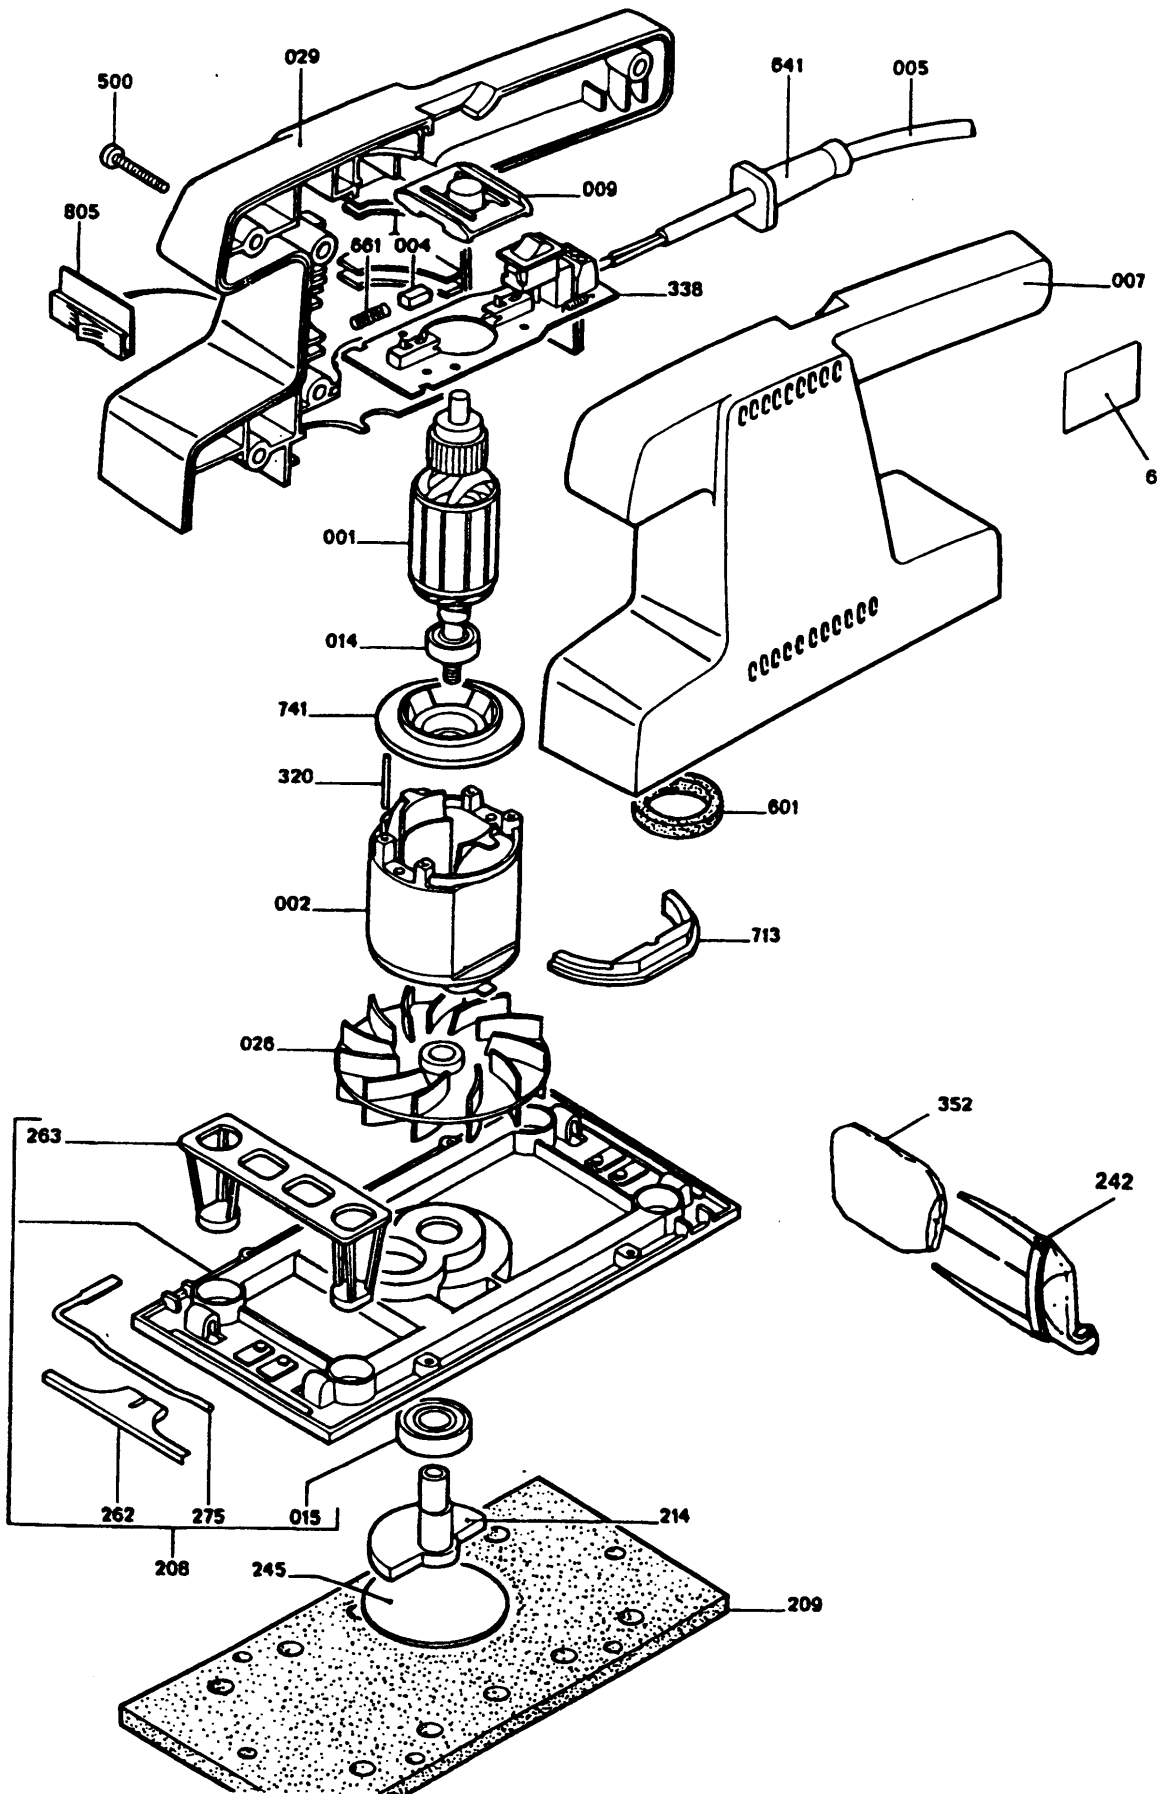

EXZENTERSCHLEIFER

DN49-----A

TYPE 1

EXZENTERSCHLEIFER

DN49-----A

TYPE 1

Pos. Nr	Ersatzteilnummer	Beschreibung	Preis	Variants	
2	1	000000-00	NICHT MEHR LIEFERBAR		All Mkts Except FR
4	2	736703	KOHLE		
5	1	330048-05	KABELSATZ (EURO)		FR
5	1	000000-00	NICHT MEHR LIEFERBAR		All Mkts Except FR
7	1	374129-01	GEHAEUSE		
9	1	000000-00	NICHT MEHR LIEFERBAR		
14	1	330003-19	KUGELLAGER		
15	1	915541	KUGELLAGER		FR
15	1	000000-00	NICHT MEHR LIEFERBAR		All Mkts Except FR
26	1	000000-00	NICHT MEHR LIEFERBAR		
29	1	374129-01	GEHAEUSE		
209	1	736516	GUMMIPLATTE		
214	1	000000-00	NICHT MEHR LIEFERBAR		
242	†	000000-00	NICHT MEHR LIEFERBAR		
245	1	000000-00	NICHT MEHR LIEFERBAR		
262	2	000000-00	NICHT MEHR LIEFERBAR		
263	2	733668	STEBOLZEN		
275	2	000000-00	NICHT MEHR LIEFERBAR		All Mkts Except FR
275	2	000000-00	NICHT MEHR LIEFERBAR		FR
320	4	000000-00	NICHT MEHR LIEFERBAR		
320	4	000000-00	NICHT MEHR LIEFERBAR		
338	1	578462-00	PCB		
352	†	831865	BEUTEL ZSB		
601	1	000000-00	NICHT MEHR LIEFERBAR		
641	1	859013	SCHUTZ		FR
641	1	916968	KABELTUELLE		All Mkts Except FR
661	2	830501	FEDER		
713	4	000000-00	NICHT MEHR LIEFERBAR		
741	1	735653	KAEFIG		
805	1	000000-00	NICHT MEHR LIEFERBAR		
806	1	000000-00	NICHT MEHR LIEFERBAR		
807	1	994808	KABELKLEMME		
808	2	849256	SCHRAUBE		

R10387

Wenn Artikel Nr. 242 oder 352 ben ö tigt werden, beide zusammen verwenden.

Wenn Artikel Nr. 208 ben ö tigt wird, so ist auch Artikel Nr. 263 zu erneuern.

Wenn Geh ä use reforderlich DN49. Verwenden Sie zur Aufr ü stung auf BD273 die Artikel Nr. 7, 806, 807, 808.