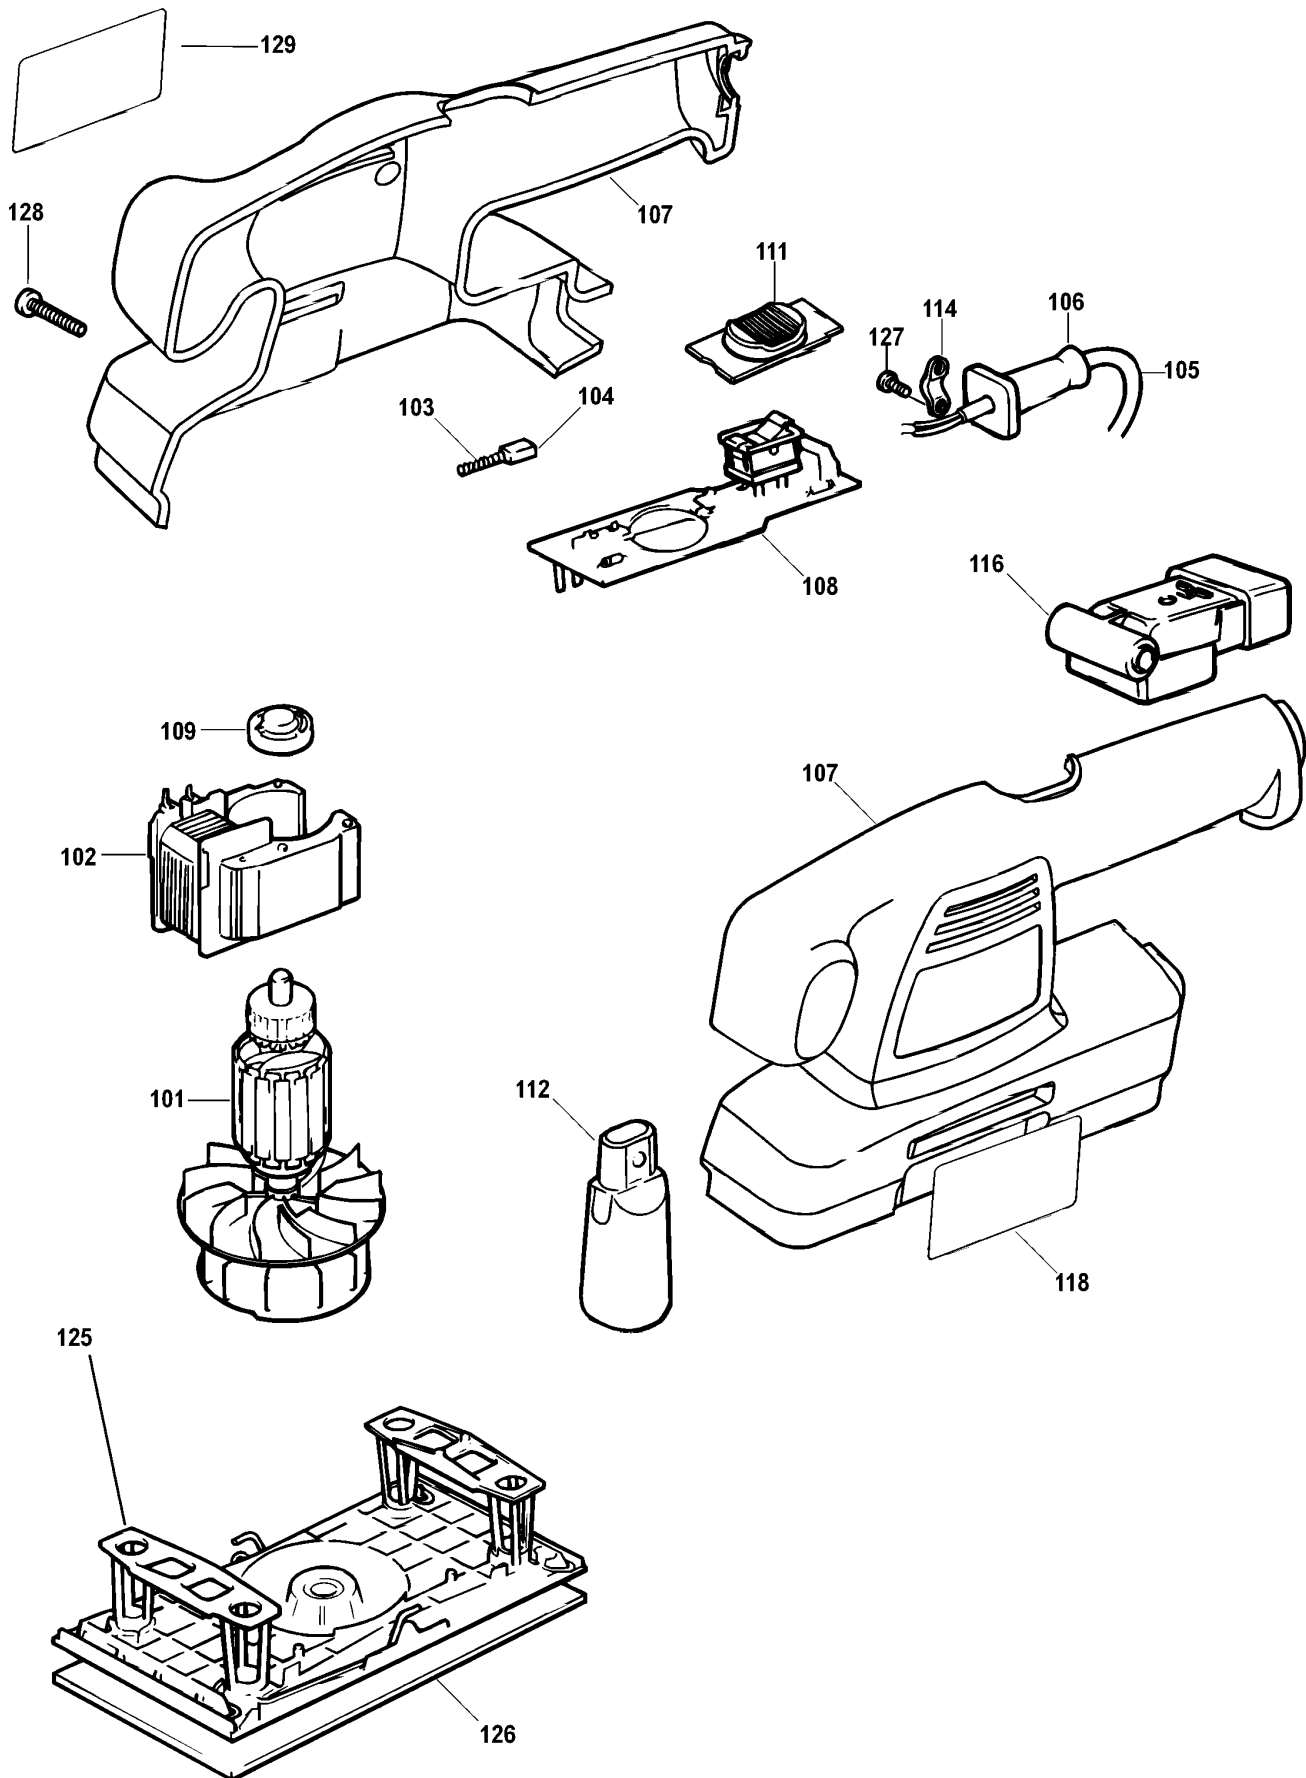

EXZENTERSCHLEIFER

AST4-----A

TYPE 1

©

EXZENTERSCHLEIFER

AST4-----A

TYPE 1

Pos. Nr	Ersatzteilnummer	Beschreibung	Preis	Variants
101	1	794105	ANKER ZSB	BR
101	1	794109	ANKER ZSB	B2
101	1	794109	ANKER ZSB	XK
101	1	794109	ANKER ZSB	CH
101	1	794109	ANKER ZSB	GB
101	1	794109	ANKER ZSB	QS
102	1	831957	FELD ZSB	BR
102	1	732470	FELD	GB
102	1	732470	FELD	B2
102	1	732470	FELD	CH
102	1	732470	FELD	QS
102	1	732470	FELD	XK
103	2	830501	FEDER	XK
103	2	830501	FEDER	B2
103	2	830501	FEDER	CH
103	2	830501	FEDER	GB
103	2	830501	FEDER	QS
103	2	792401	KOHLFEDER	BR
104	2	792400	KOHLE	BR
104	2	736703	KOHLE	XK
104	2	736703	KOHLE	B2
104	2	736703	KOHLE	CH
104	2	736703	KOHLE	GB
104	2	736703	KOHLE	QS
105	1	330060-53	KABELSATZ	GB
105	1	330080-03	KABELSATZ (EURO)	QS
105	1	330080-03	KABELSATZ (EURO)	XK
105	1	330080-64	KABELSATZ	BR
105	1	330080-64	KABELSATZ	CH
105	1	330080-64	KABELSATZ	B2
106	1	770235	SCHUTZ	
107	1	375042-01	GEHAEUSEPAAR	
108	1	831520	PCB ZSB	BR
108	1	808496	PCB	QS
108	1	808496	PCB	B2
108	1	808496	PCB	CH
108	1	808496	PCB	GB
108	1	808496	PCB	XK
109	1	732460	HINTERES LAGER	
111	1	373519-01	ANTRIEB	
112	1	368608	VAKUUMADAPTER	
114	1	821070	KABELKLEMME	
116	1	374742	VAKUUMADAPTER	
118	1	808499-08	TYPENSCHILD	
125	1	747461	SCHUH ZSB	
126	1	736981	PLATTE	
127	2	373158	SCHRAUBE	
128	5	747329	SCHRAUBE	
129	1	375467-27	AUFKLEBER	XK
129	1	375467-26	AUFKLEBER	B2
129	1	375467-26	AUFKLEBER	CH
129	1	375467-26	AUFKLEBER	GB
129	1	375467-26	AUFKLEBER	QS
129	1	375467-31	AUFKLEBER	BR