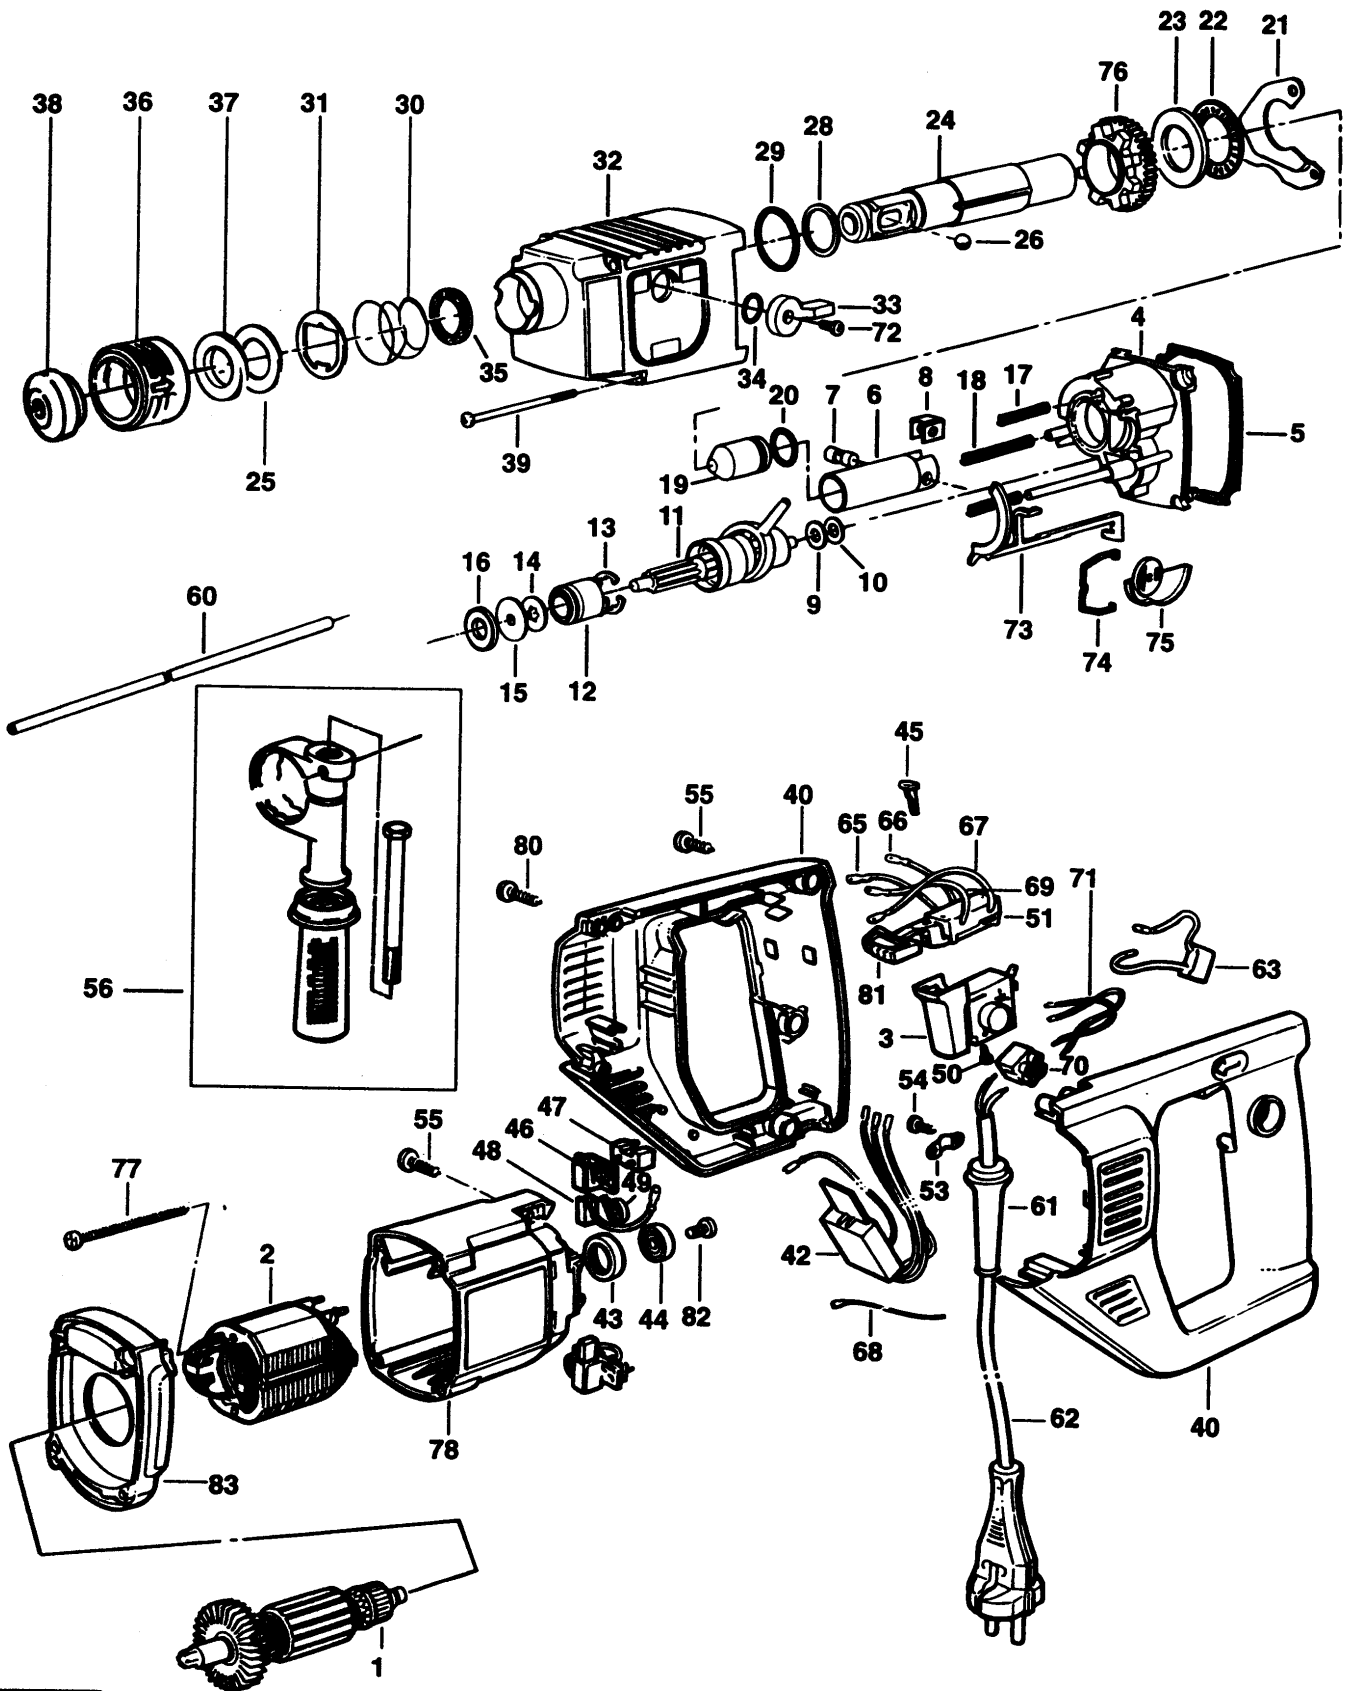

DREHHAMMER

P8025-----A

TYPE 1

800

DREHHAMMER

P8025-----A

TYPE 1

Pos. Nr	Ersatzteilnummer	Beschreibung	Preis	Variants
1	1	377762-05		ANKER 240V
2	1	373874-08		FELD 230V
3	1	324556-49		SCHALTER
4	1	000000-00		NICHT MEHR LIEFERBAR
5	1	323572-00		DICHTUNG
6	1	323926-00		KOLBEN
7	1	000000-00		NICHT MEHR LIEFERBAR
8	1	324487-00		FEDER
9	1	324430-03		AXIALLAGER
10	1	324431-03		LAGERSCHEIBE,AXIAL 7
11	1	325277-00		GETRIEBE
12	1	325232-01		HUELSE
13	1	323487-00		RING
14	1	325294-00		FEDERSCHEIBE
15	1	324431-00		LAGERSCHEIBE,AXIAL 6
16	1	324430-00		NADELLAGER
17	2	323395-00		FEDER
18	1	323395-02		FEDER
19	1	325175-00		KOLBEN
20	1	323711-25		O-RING
21	1	323488-01		PLATTE
22	1	324430-01		LAGER,AXIAL
23	1	323999-00		UNTERLEGSCHEIBE
24	1	000000-00		NICHT MEHR LIEFERBAR
25	1	323492-00		UNTERLEGSCHEIBE
26	1	870953		KUGEL 7MM
28	1	323753-01		UNTERLEGSCHEIBE
29	1	323711-04		DICHTUNG
30	1	871690		FEDER
31	1	578387-00		UNTERLEGSCHEIBE
32	1	324033-09		GETR.GEH.
33	1	323882-00		HEBEL
34	1	323711-07		O-RING
35	1	324432-00		DICHTUNG ZSB
36	1	576756-00		KRAGEN
37	1	323480-00		DISTANZSCHEIBE
38	1	323489-00		KAPPE
39	4	324044-01		SCHRAUBE (VORL.)
40	1	324189-02		GRIFF ZSB
42	1	000000-00		NICHT MEHR LIEFERBAR
43	1	870052		HUELSE
44	1	330003-19		KUGELLAGER
45	1	324165-03		EINSATZ
46	2	323496-01		KOHLEHALTER
47	2	491366-00		KOHLEKIT
48	2	323660-01		KOHLE 230V
49	2	872843		FEDER
50	3	911026		SCHRAUBE
51	1	324400-00		2 G.-SCHALTER M232R
53	1	821070		KABELKLEMME
54	2	323924-08		SCHRAUBE
55	4	323924-02		SCHRAUBE
56	1	939794-02		SEITENGRIF ZSB
60	1	580787-00		TIEFENSTOP
61	1	320785-00		KABELTUELLE SG
61	1	320785-00		KABELTUELLE ES
61	1	320785-00		KABELTUELLE NL
61	1	320785-00		KABELTUELLE PT

DREHHAMMER

P8025-----A

R10801

Schmierfettsspezifikation ist Paragon EP1/2.

Menge pro Einheit = 5 g.