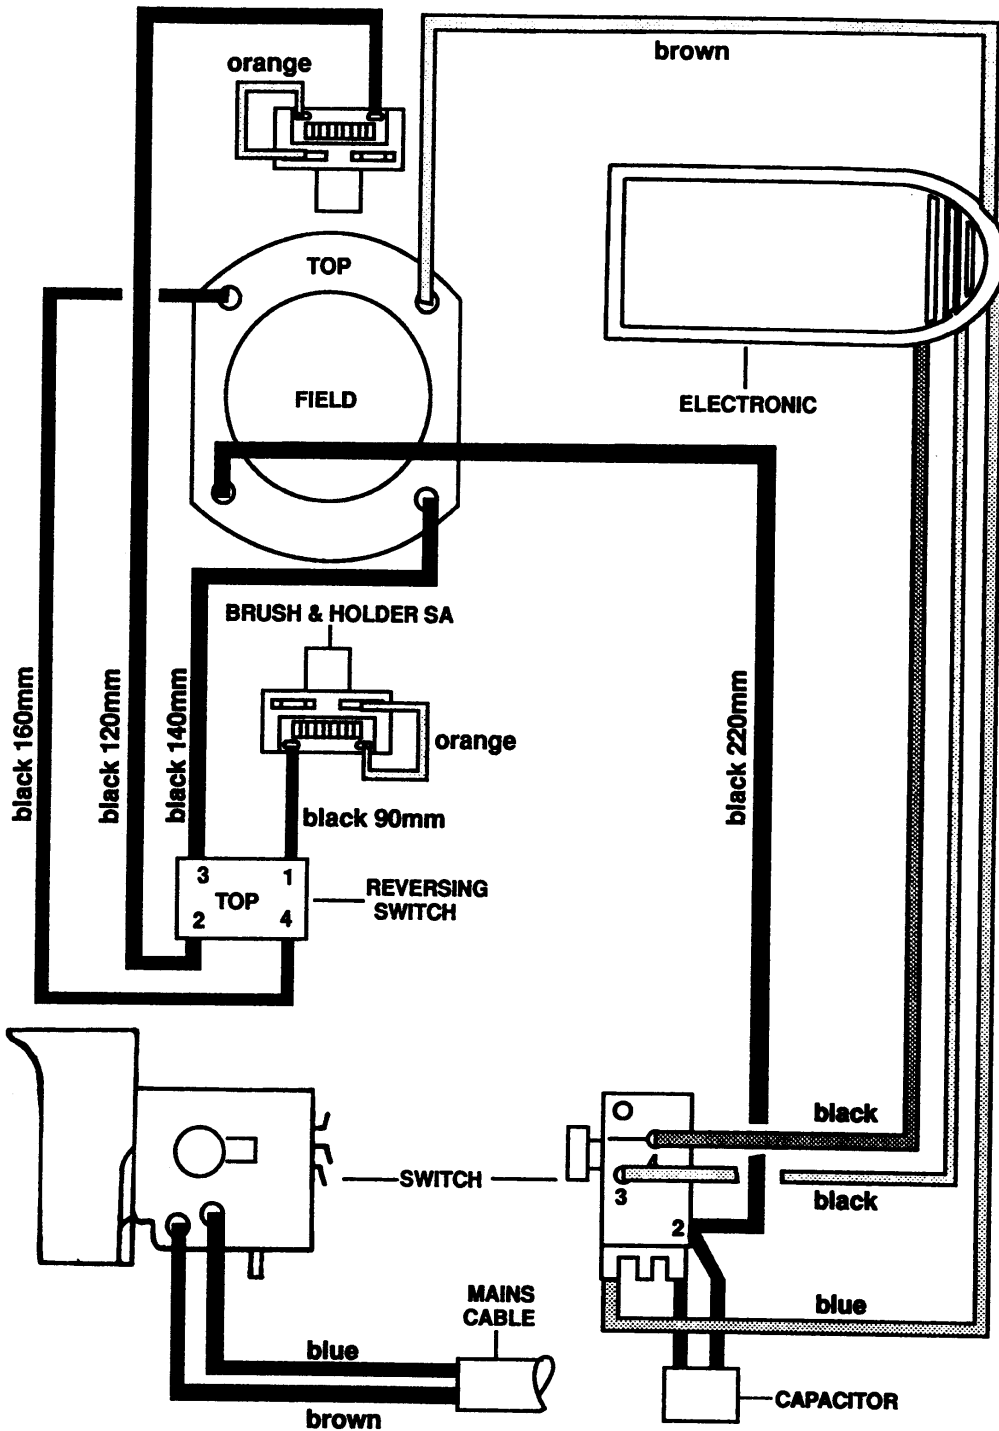

COLOUR KEY

ENGLISH	FRENCH	ITALIAN	GERMAN
BLACK	NOIR	NERO	SCHWARZ
WHITE	BLANC	BIANCO	WEISS
BROWN	BRUN	MARRONE	BRAUN
BLUE	BLEU	BLU	BLAU
RED	ROUGE	ROSSO	ROT
YELLOW	JAUNE	GIALLO	GELB
GREEN	VERT	VERDE	GRÜN
ORANGE	ORANGE	ARANCIO	ORANGE
GREY	GRIS	GRIGIO	GRAU
CLEAR			KLAR