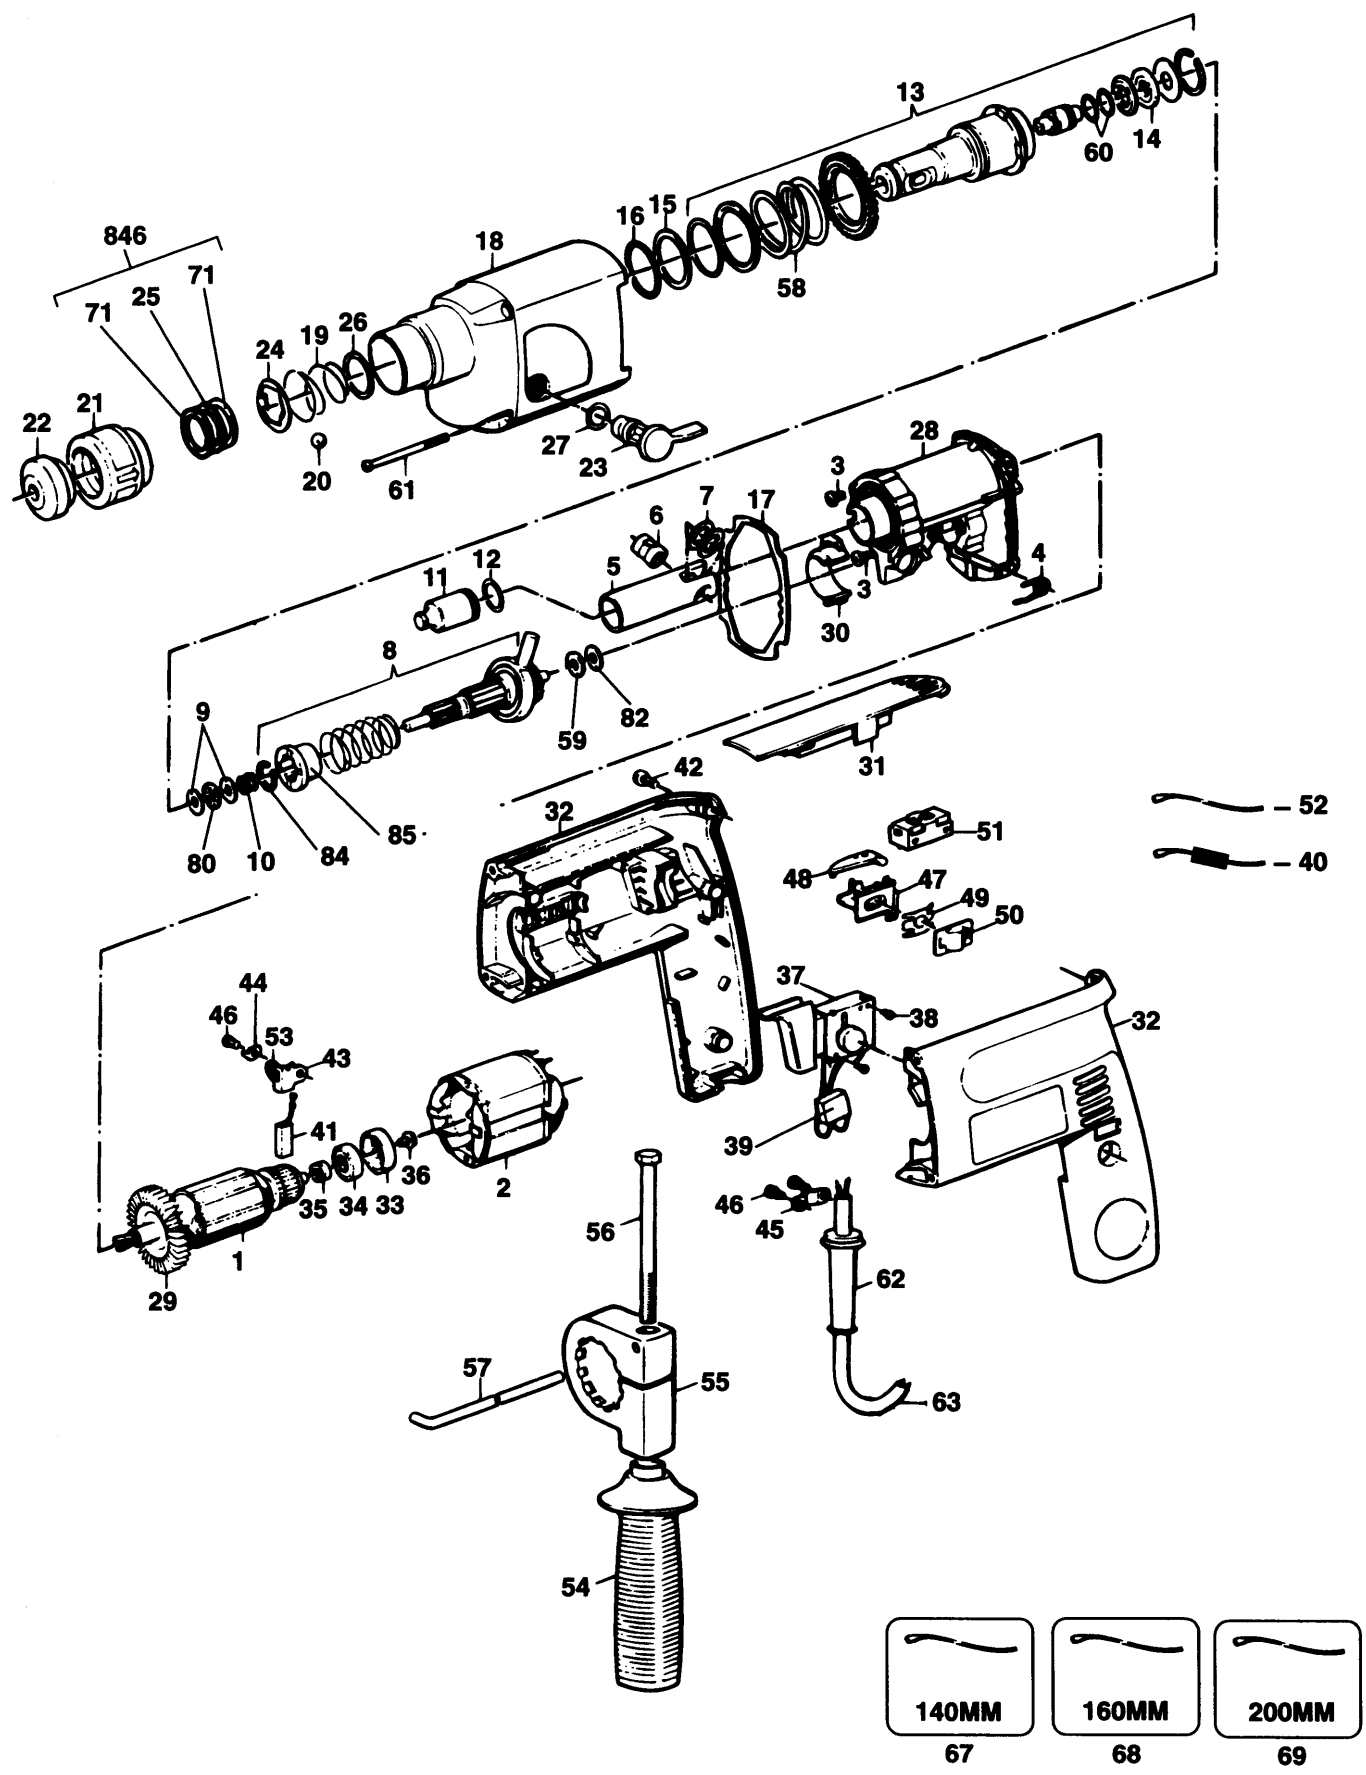

DREHHAMMER

P8018-----A

TYPE 1

DREHHAMMER

P8018-----A

TYPE 1

Pos. Nr	Ersatzteilnummer	Beschreibung	Preis	Variants
1	1	000000-00	NICHT MEHR LIEFERBAR	
2	1	000000-00	NICHT MEHR LIEFERBAR	
3	2	000000-00	NICHT MEHR LIEFERBAR	
4	1	000000-00	NICHT MEHR LIEFERBAR	
5	1	000000-00	NICHT MEHR LIEFERBAR	
6	1	487143-00	ACHSE	
7	2	000000-00	NICHT MEHR LIEFERBAR	
8	1	000000-00	NICHT MEHR LIEFERBAR	
9	2	000000-00	NICHT MEHR LIEFERBAR	
10	1	323794-00	FEDER	
11	1	000000-00	NICHT MEHR LIEFERBAR	
12	1	577168-00	O-RING	
13	1	000000-00	NICHT MEHR LIEFERBAR	
14	1	870890	HALTER	
15	1	000000-00	NICHT MEHR LIEFERBAR	
16	1	000000-00	NICHT MEHR LIEFERBAR	
17	1	870882	DICHTUNG	
18	1	000000-00	NICHT MEHR LIEFERBAR	
19	1	871690	FEDER	
20	1	870953	KUGEL 7MM	
21	1	870954	HUELSE	
22	1	871469	DICHTUNG	
23	1	000000-00	NICHT MEHR LIEFERBAR	
24	1	578387-00	UNTERLEGSCHIEBE	
25	1	323480-00	DISTANZSCHIEBE	
26	1	000000-00	NICHT MEHR LIEFERBAR	
27	1	000000-00	NICHT MEHR LIEFERBAR	
28	1	000000-00	NICHT MEHR LIEFERBAR	
29	1	000000-00	NICHT MEHR LIEFERBAR	
30	1	000000-00	NICHT MEHR LIEFERBAR	
31	1	322310-01	EINSATZ	
32	1	000000-00	NICHT MEHR LIEFERBAR	
33	1	870052	HUELSE	
34	1	330003-19	KUGELLAGER	
35	1	918687	DISTANZSCHIEBE	
36	1	911276	SCHRAUBE	
37	1	322338	SCHALTER	
38	2	911026	SCHRAUBE	
39	1	000000-00	NICHT MEHR LIEFERBAR	
40	2	871695	DROSSEL ZSB	
41	2	320876	KOEHLE	
42	5	911325	SCHRAUBE	
43	2	326109-00	KOEHLEHALTER	
44	2	000000-00	NICHT MEHR LIEFERBAR	
45	1	821070	KABELKLEMME	
46	4	911324	SCHRAUBE	
47	1	000000-00	NICHT MEHR LIEFERBAR	
48	1	321658	HEBEL	
49	1	000000-00	NICHT MEHR LIEFERBAR	
50	1	000000-00	NICHT MEHR LIEFERBAR	
51	1	324400-00	2 G.-SCHALTER M232R	
52	1	000000-00	NICHT MEHR LIEFERBAR	
53	2	872843	FEDER	
54	1	000000-00	NICHT MEHR LIEFERBAR	
55	1	000000-00	NICHT MEHR LIEFERBAR	
56	1	813918	SCHRAUBE	
57	1	580787-00	TIEFENSTOP	
58	1	000000-00	NICHT MEHR LIEFERBAR