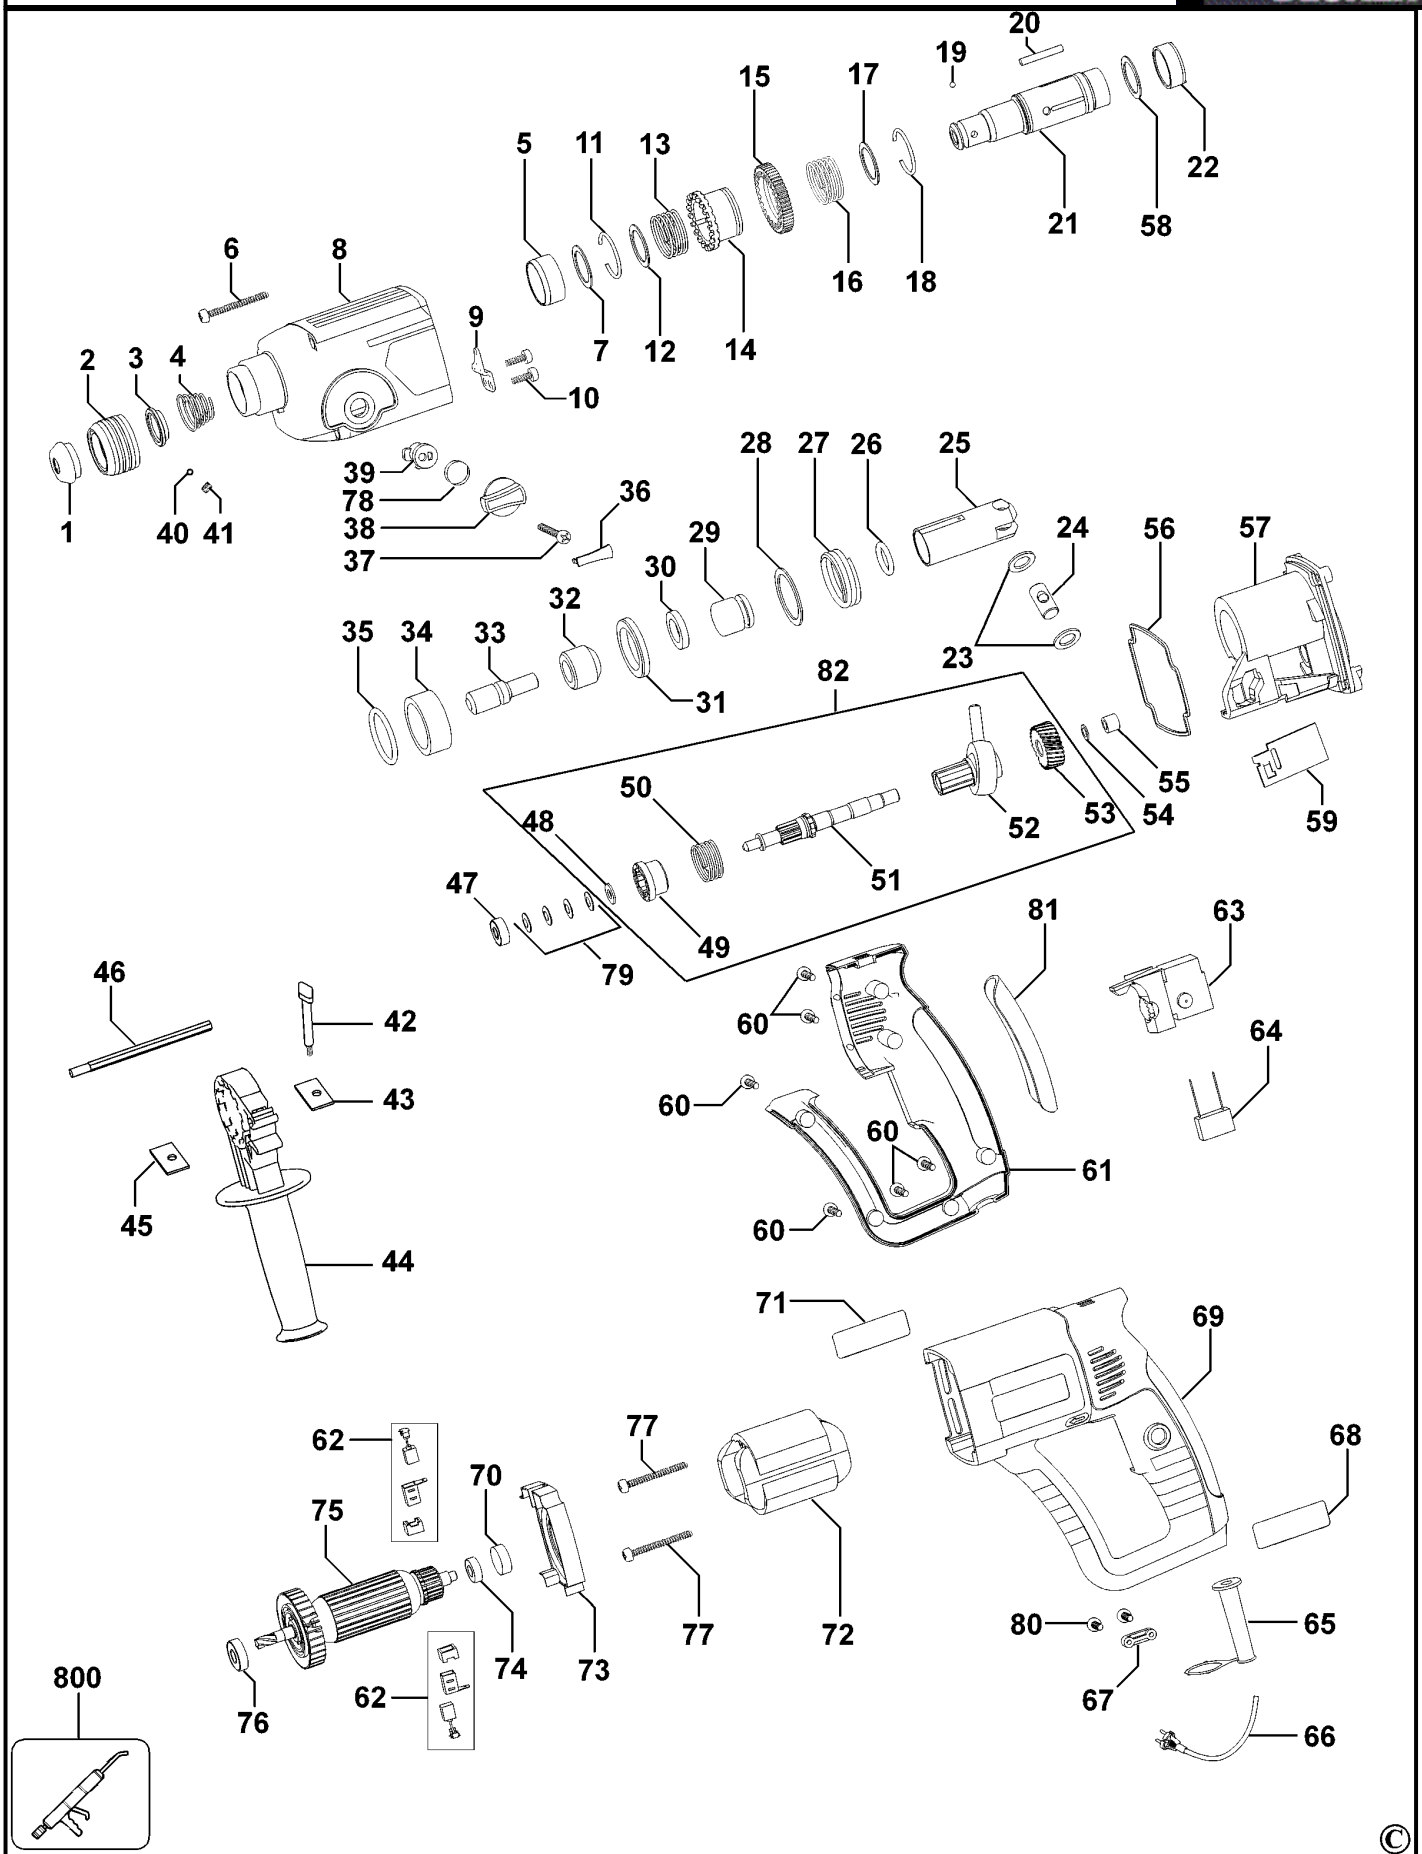

DREHHAMMER

KD960-----A

TYPE 1

DREHHAMMER

KD960-----A

TYPE 1

Pos. Nr	Ersatzteilnummer	Beschreibung	Preis	Variants
1	1	569381-00		ABDECKUNG
2	1	569382-00		ABDECKUNG
3	1	569383-00		HALTER
4	1	569384-00		FEDER
5	1	569385-00		KUGELLAGER
6	4	569386-00		SCHRAUBE
7	1	569387-00		UNTERLEGSCHIEBE
8	1	569388-00		VORDERES GEHAEUSE
9	1	569389-00		BREMSE
10	2	569390-00		SCHRAUBE
11	1	569391-00		RING
12	1	569392-00		RING
13	1	569393-00		FEDER
14	1	569394-00		HUELSE
15	1	569395-00		GETRIEBE
16	1	569396-00		FEDER
17	1	569397-00		RING
18	1	569398-00		RING
19	1	569399-00		KUGEL 7MM
20	1	569400-00		STIFT
21	1	569401-00		SCHAFT
22	1	569402-00		DICHTUNG
23	2	569403-00		UNTERLEGSCHIEBE
24	1	569404-00		STIFT
25	1	569405-00		ZYLINDER
26	1	569406-00		O-RING
27	1	569407-00		HAMMER
28	1	569408-00		RING
29	1	569409-00		HUELSE
30	1	569410-00		O-RING
31	1	569411-00		O-RING
32	1	569412-00		HUELSE
33	1	569413-00		HAMMER
34	1	569414-00		BLOCK
35	1	569415-00		UNTERLEGSCHIEBE
36	1	569416-00		ABDECKUNG
37	1	569417-00		SCHRAUBE
38	1	569418-00		KNOPF
39	1	569419-00		R/L-SCHALTER
40	1	569420-00		STAHLKUGEL 4MM
41	1	569421-00		FEDER
42	1	569422-00		KNOPF
43	1	569423-00		SCHEIBENKLEMME
44	1	569424-00		SEITENGRIF
45	1	569425-00		MUTTER
46	1	569426-00		TIEFENANSCHLAG
47	1	569427-00		KUGELLAGER
48	1	569428-00		RING
49	1	569429-00		KUPPLUNG
50	1	569430-00		FEDER
51	1	569431-00		SCHAFT
52	1	569432-00		KUGELLAGER
53	1	569433-00		GETRIEBE
54	1	569434-00		DICHTUNG
55	1	569435-00		DICHTUNG
56	1	569436-00		DICHTUNG
57	1	569437-00		HALTER
58	1	569438-00		UNTERLEGSCHIEBE