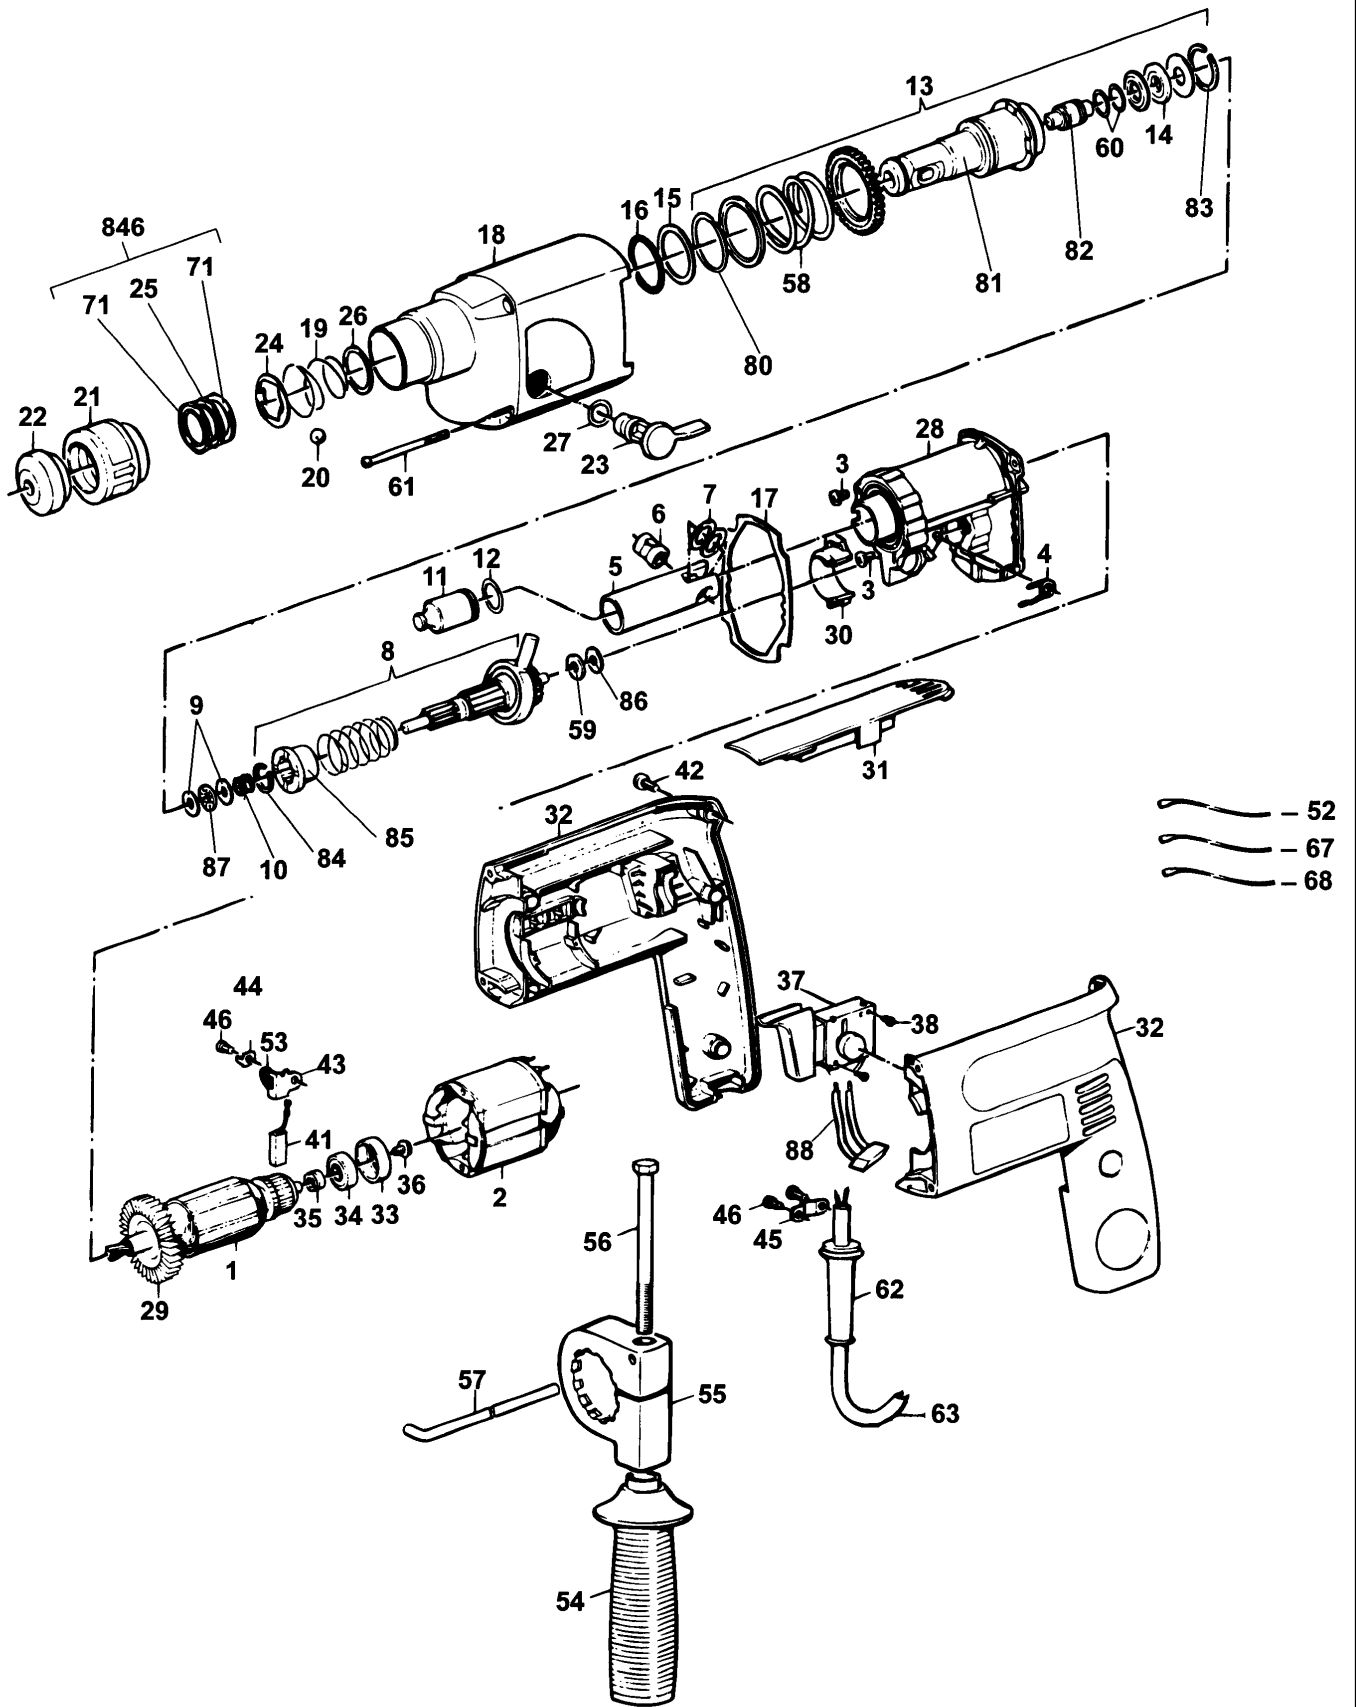

DREHHAMMER

KD8000----B

TYPE 2

DREHHAMMER

KD8000----B

TYPE 2

Pos. Nr	Ersatzteilnummer	Beschreibung	Preis	Variants
1	1	000000-00	NICHT MEHR LIEFERBAR	230V
1	1	873874-01	ANKER 115V	115V
2	1	000000-00	NICHT MEHR LIEFERBAR	115V
2	1	000000-00	NICHT MEHR LIEFERBAR	230V
3	2	000000-00	NICHT MEHR LIEFERBAR	
4	1	000000-00	NICHT MEHR LIEFERBAR	
5	1	000000-00	NICHT MEHR LIEFERBAR	
6	1	487143-00	ACHSE	
7	2	000000-00	NICHT MEHR LIEFERBAR	
8	1	000000-00	NICHT MEHR LIEFERBAR	
9	2	000000-00	NICHT MEHR LIEFERBAR	
10	1	323794-00	FEDER	
11	1	000000-00	NICHT MEHR LIEFERBAR	
12	1	577168-00	O-RING	
13	1	000000-00	NICHT MEHR LIEFERBAR	
14	1	870890	HALTER	
15	1	000000-00	NICHT MEHR LIEFERBAR	
16	1	000000-00	NICHT MEHR LIEFERBAR	
17	1	870882	DICHTUNG	
18	1	000000-00	NICHT MEHR LIEFERBAR	
19	1	871690	FEDER	
20	1	870953	KUGEL 7MM	
21	1	870954	HUELSE	
22	1	871469	DICHTUNG	
23	1	000000-00	NICHT MEHR LIEFERBAR	
24	1	578387-00	UNTERLEGSCHIEBE	
25	1	323480-00	DISTANZSCHIEBE	
26	1	000000-00	NICHT MEHR LIEFERBAR	
27	1	000000-00	NICHT MEHR LIEFERBAR	
28	1	000000-00	NICHT MEHR LIEFERBAR	
29	1	000000-00	NICHT MEHR LIEFERBAR	
30	1	000000-00	NICHT MEHR LIEFERBAR	
31	1	000000-00	NICHT MEHR LIEFERBAR	
32	1	000000-00	NICHT MEHR LIEFERBAR	
33	1	870052	HUELSE	
34	1	330003-19	KUGELLAGER	
35	1	918687	DISTANZSCHIEBE	
36	1	911276	SCHRAUBE	
37	1	000000-00	NICHT MEHR LIEFERBAR	
38	4	911026	SCHRAUBE	
41	2	326129-00	KOHLE 230V	230V
41	2	000000-00	NICHT MEHR LIEFERBAR	115V
42	5	911325	SCHRAUBE	
43	2	326109-00	KOHLEHALTER	
44	2	000000-00	NICHT MEHR LIEFERBAR	
45	1	821070	KABELKLEMME	
46	4	911324	SCHRAUBE	
52	1	320340	LITZE	TW
52	1	000000-00	NICHT MEHR LIEFERBAR	KR
52	1	000000-00	NICHT MEHR LIEFERBAR	SG
52	1	000000-00	NICHT MEHR LIEFERBAR	XD
52	1	000000-00	NICHT MEHR LIEFERBAR	A9
52	1	000000-00	NICHT MEHR LIEFERBAR	B1
52	1	000000-00	NICHT MEHR LIEFERBAR	CN
53	2	872843	FEDER	
54	1	000000-00	NICHT MEHR LIEFERBAR	
55	1	000000-00	NICHT MEHR LIEFERBAR	
56	1	813918	SCHRAUBE	