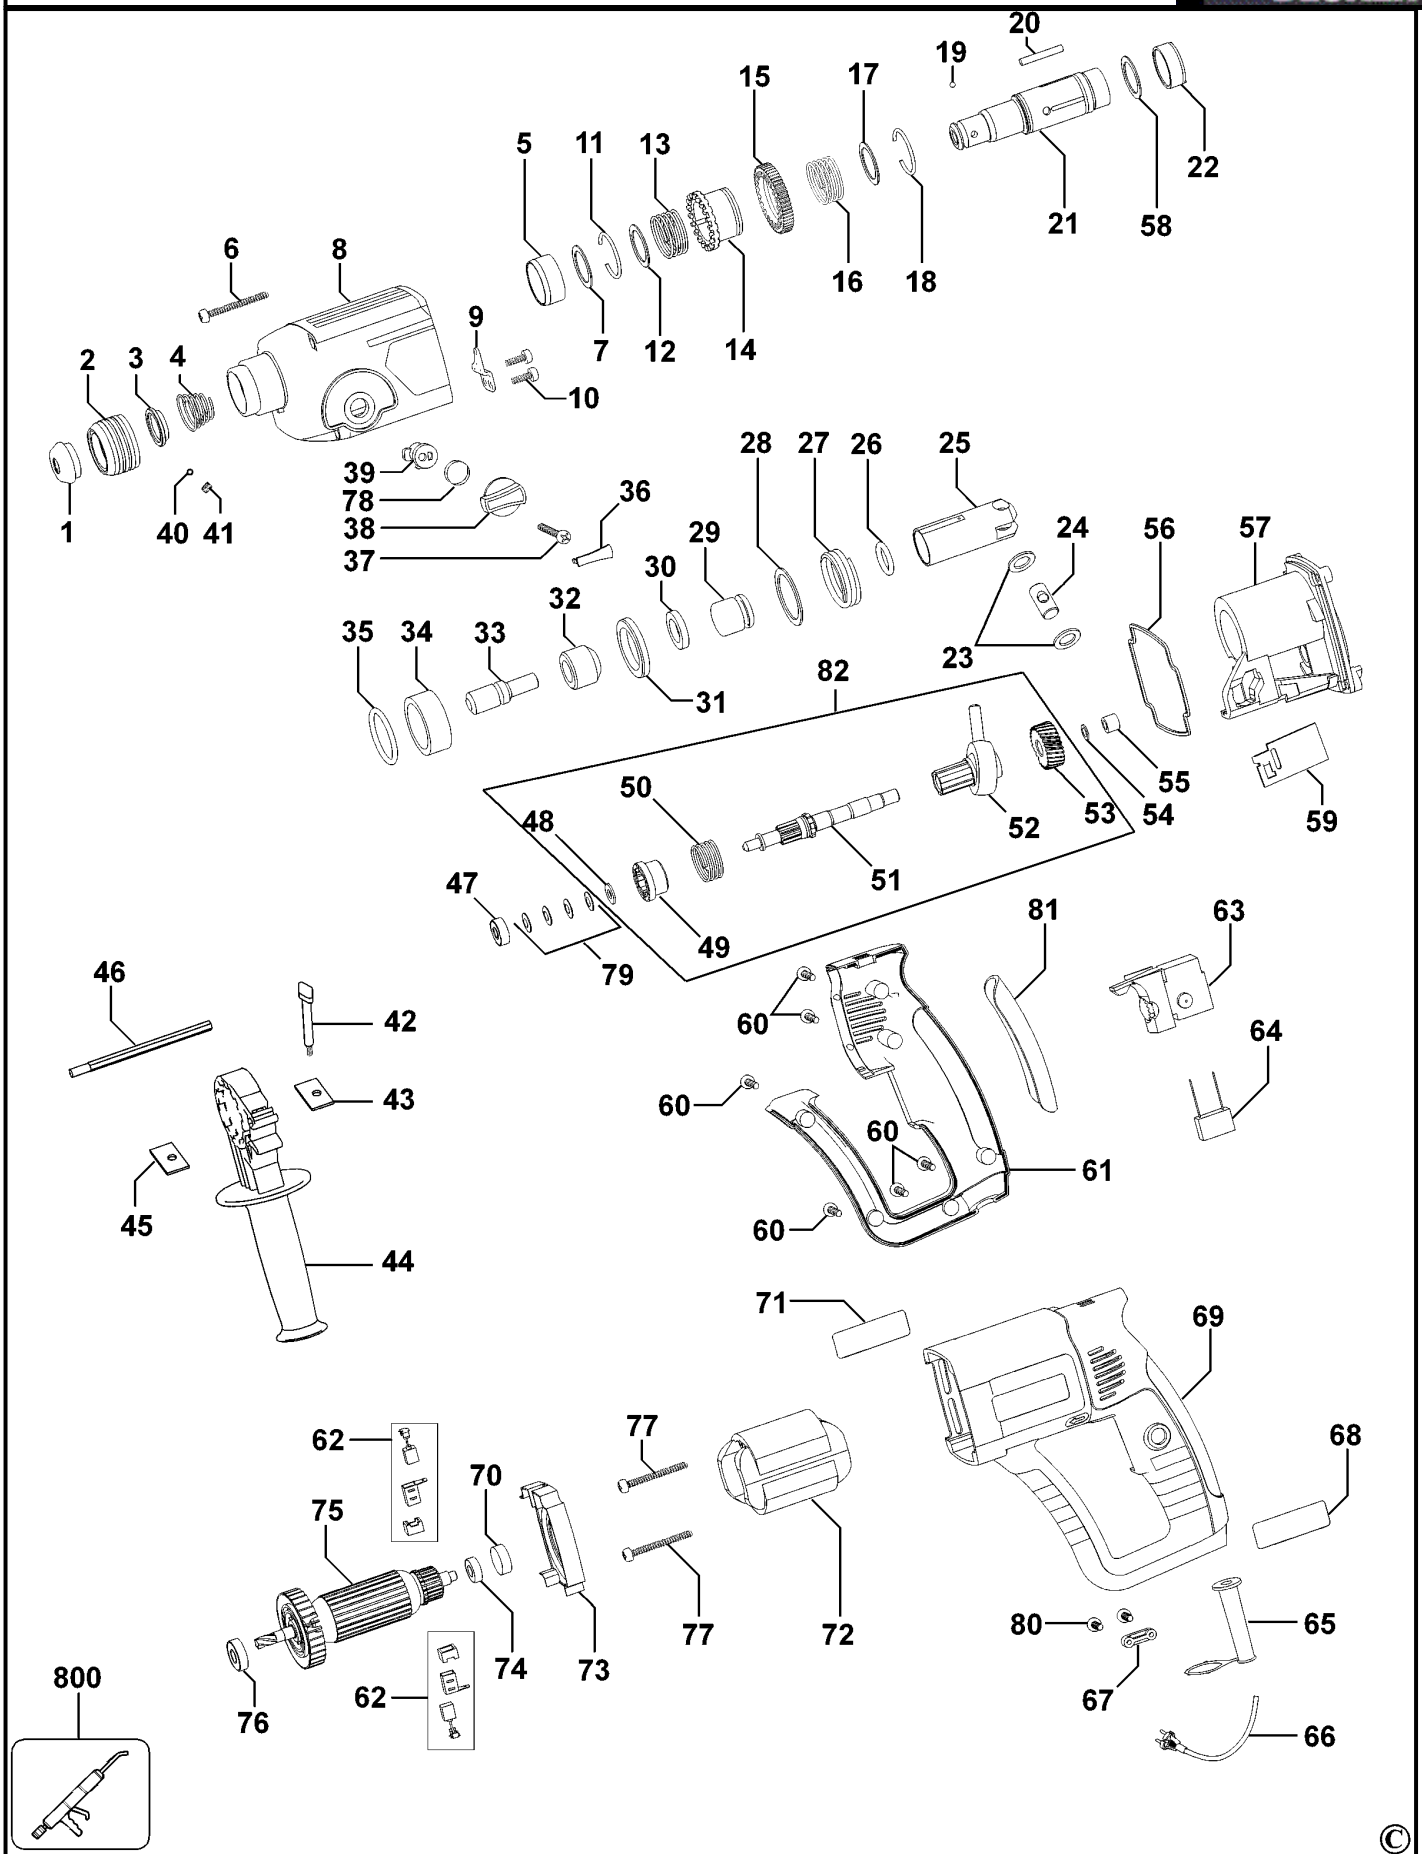

DREHHAMMER

KD650-----A

TYPE 1

DREHHAMMER

KD650-----A

TYPE 1

Pos. Nr	Ersatzteilnummer	Beschreibung	Preis	Variants
1	1	569381-00		ABDECKUNG
2	1	569382-00		ABDECKUNG
3	1	569383-00		HALTER
4	1	569384-00		FEDER
5	1	569385-00		KUGELLAGER
6	4	569386-00		SCHRAUBE
7	1	569387-00		UNTERLEGSCHIEBE
8	1	569388-00		VORDERES GEHAEUSE
9	1	569389-00		BREMSE
10	2	569390-00		SCHRAUBE
11	1	569391-00		RING
12	1	569392-00		RING
13	1	569393-00		FEDER
14	1	569394-00		HUELSE
15	1	569395-00		GETRIEBE
16	1	569396-00		FEDER
17	1	569397-00		RING
18	1	569398-00		RING
19	1	569399-00		KUGEL 7MM
20	1	569400-00		STIFT
21	1	569401-00		SCHAFT
22	1	569402-00		DICHTUNG
23	2	569403-00		UNTERLEGSCHIEBE
24	1	569404-00		STIFT
25	1	569405-00		ZYLINDER
26	1	569406-00		O-RING
27	1	569407-00		HAMMER
28	1	569408-00		RING
29	1	569409-00		HUELSE
30	1	569410-00		O-RING
31	1	569411-00		O-RING
32	1	569412-00		HUELSE
33	1	569413-00		HAMMER
34	1	569414-00		BLOCK
35	1	569415-00		UNTERLEGSCHIEBE
36	1	569416-00		ABDECKUNG
37	1	569417-00		SCHRAUBE
38	1	569418-00		KNOPF
39	1	569419-00		R/L-SCHALTER
40	1	569420-00		STAHLKUGEL 4MM
41	1	569421-00		FEDER
42	1	569422-00		KNOPF
43	1	569423-00		SCHEIBENKLEMME
44	1	569424-00		SEITENGRIF
45	1	569425-00		MUTTER
46	1	569426-00		TIEFENANSCHLAG
47	1	569427-00		KUGELLAGER
48	1	569428-00		RING
49	1	569429-00		KUPPLUNG
50	1	569430-00		FEDER
51	1	569431-00		SCHAFT
52	1	569432-00		KUGELLAGER
53	1	569433-00		GETRIEBE
54	1	569434-00		DICHTUNG
55	1	569435-00		DICHTUNG
56	1	569436-00		DICHTUNG
57	1	569437-00		HALTER
58	1	569438-00		UNTERLEGSCHIEBE