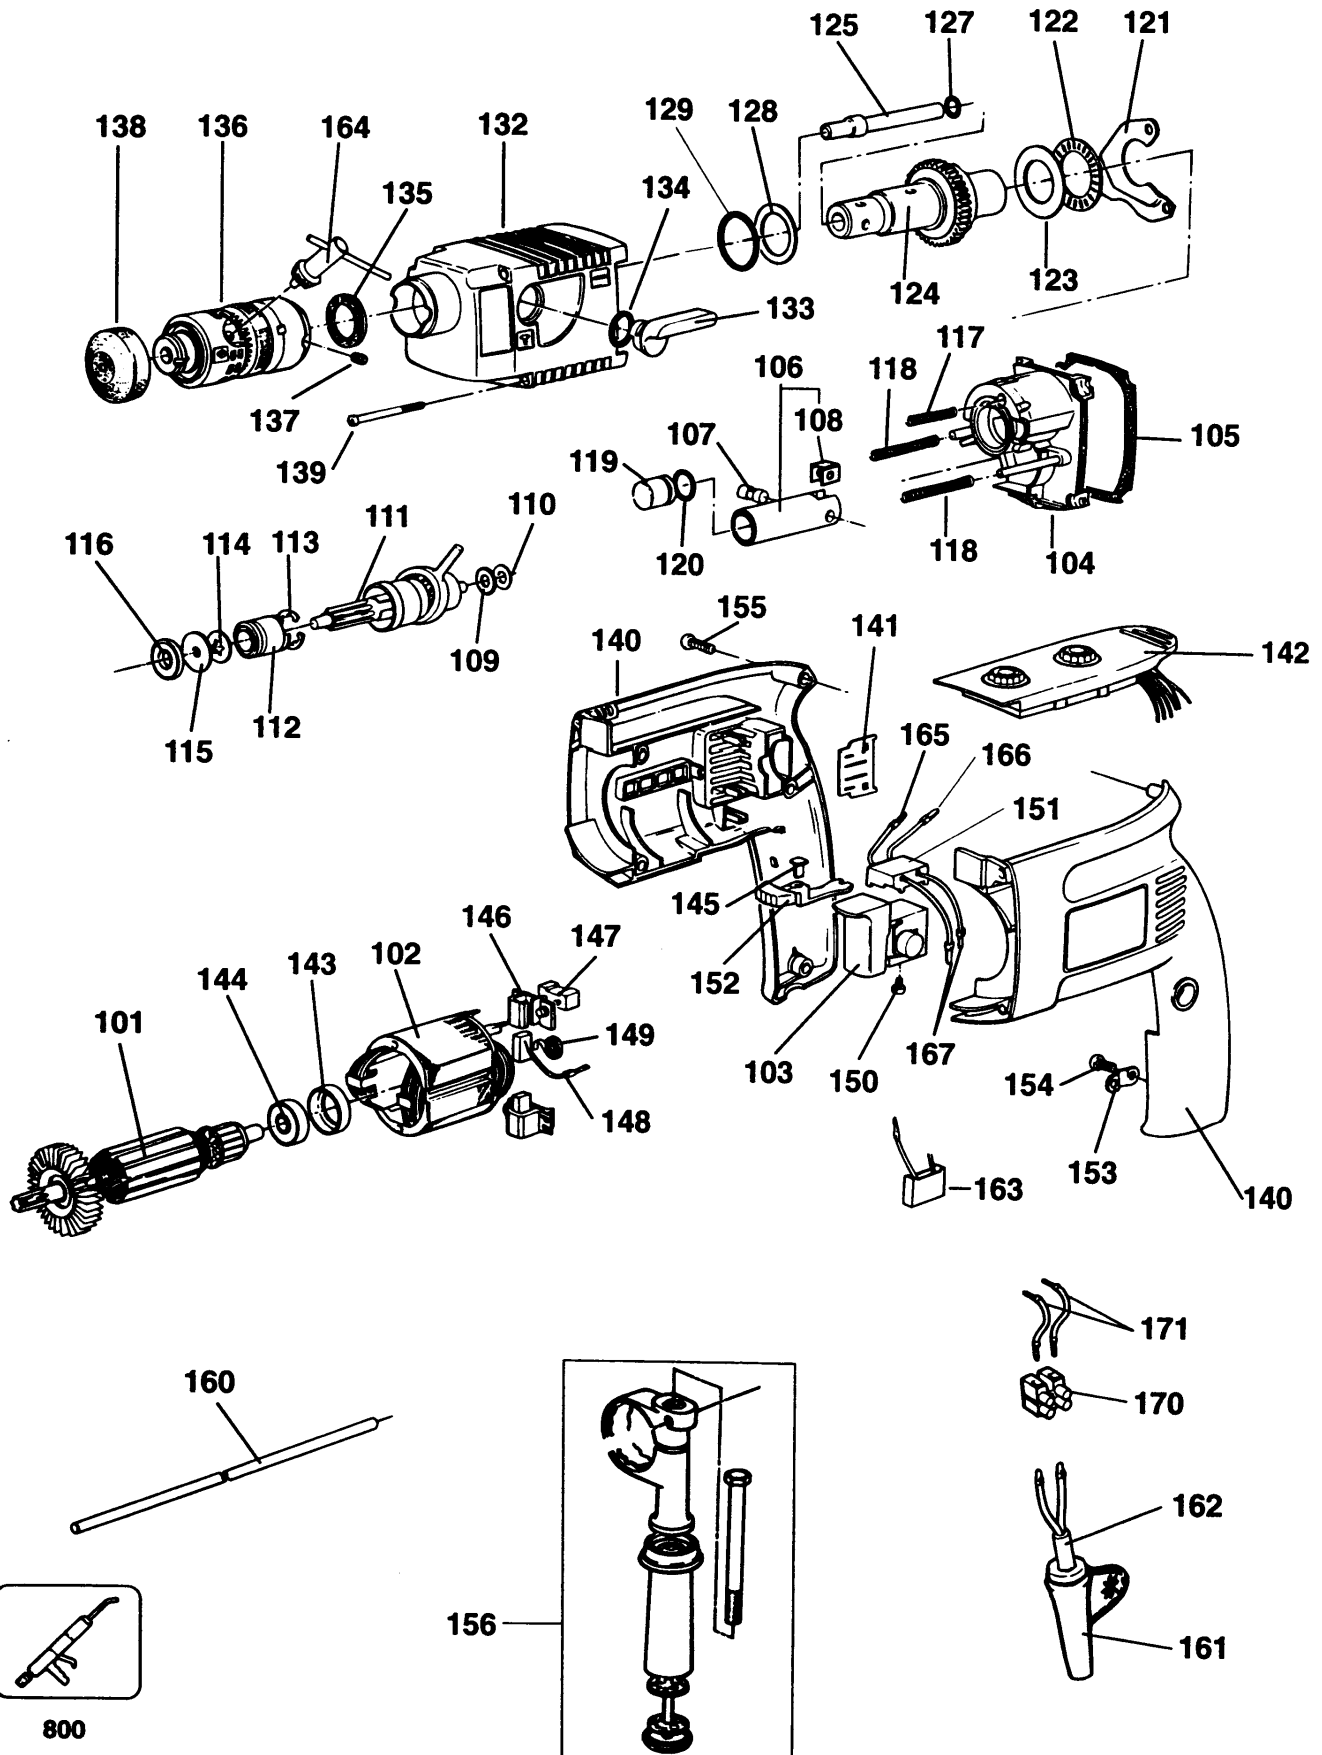

DREHBOHRHAMMER

KD652HRT--A

TYPE 1

DREHBOHRHAMMER

KD652HRT--A

TYPE 1

Pos. Nr	Ersatzteilnummer	Beschreibung	Preis	Variants
101	1	323497-00	ANKER	
102	1	000000-00	NICHT MEHR LIEFERBAR	
103	1	000000-00	NICHT MEHR LIEFERBAR	
104	1	000000-00	NICHT MEHR LIEFERBAR	
105	1	323572-00	DICHTUNG	
106	1	325734-49	KOLBENSATZ	
107	1	000000-00	NICHT MEHR LIEFERBAR	
108	1	324487-00	FEDER	
109	1	324430-03	AXIALLAGER	
110	1	324431-03	LAGERSCHEIBE,AXIAL 7	
111	1	000000-00	NICHT MEHR LIEFERBAR	
112	1	000000-00	NICHT MEHR LIEFERBAR	
113	1	323487-00	RING	
114	1	325294-00	FEDERSCHEIBE	
115	1	324431-00	LAGERSCHEIBE,AXIAL 6	
116	1	324430-00	NADELLAGER	
117	1	323395-00	FEDER	
118	2	323395-02	FEDER	
119	1	000000-00	NICHT MEHR LIEFERBAR	
120	1	323711-24	O-RING	
121	1	323488-00	PLATTE	
122	1	324430-01	LAGER,AXIAL	
123	1	325896-00	UNTERLEGSCHEIBE	
124	1	000000-00	NICHT MEHR LIEFERBAR	
125	1	000000-00	NICHT MEHR LIEFERBAR	
127	1	323711-00	DICHTUNG	
128	1	323753-01	UNTERLEGSCHEIBE	
129	1	323711-04	DICHTUNG	
132	1	000000-00	NICHT MEHR LIEFERBAR	
133	1	000000-00	NICHT MEHR LIEFERBAR	
134	1	000000-00	NICHT MEHR LIEFERBAR	
135	1	324432-00	DICHTUNG ZSB	
136	1	000000-00	NICHT MEHR LIEFERBAR	
137	1	324472-00	SCHRAUBE	
138	1	323489-01	KAPPE	
139	4	324044-02	SCHRAUBE	
140	1	000000-00	NICHT MEHR LIEFERBAR	
141	2	000000-00	NICHT MEHR LIEFERBAR	
142	1	000000-00	NICHT MEHR LIEFERBAR	
143	1	323481-00	KAPPE	
144	1	330003-35	KUGELLAGER	
145	1	324165-00	EINSATZ	
146	2	323496-01	KOHLEHALTER	
147	2	491366-00	KOHLEKIT	
148	2	323660-01	KOHLE 230V	
149	2	872843	FEDER	
150	3	911026	SCHRAUBE	
151	1	324400-00	2 G.-SCHALTER M232R	
152	1	323490-08	HEBEL	
153	1	821070	KABELKLEMME	
154	2	323924-08	SCHRAUBE	
155	5	323924-02	SCHRAUBE	
156	1	000000-00	NICHT MEHR LIEFERBAR	
160	1	580787-00	TIEFENSTOP	
161	1	770236	SCHUTZ	
162	1	000000-00	NICHT MEHR LIEFERBAR	IL
162	1	000000-00	NICHT MEHR LIEFERBAR	AR
162	1	000000-00	NICHT MEHR LIEFERBAR	BR