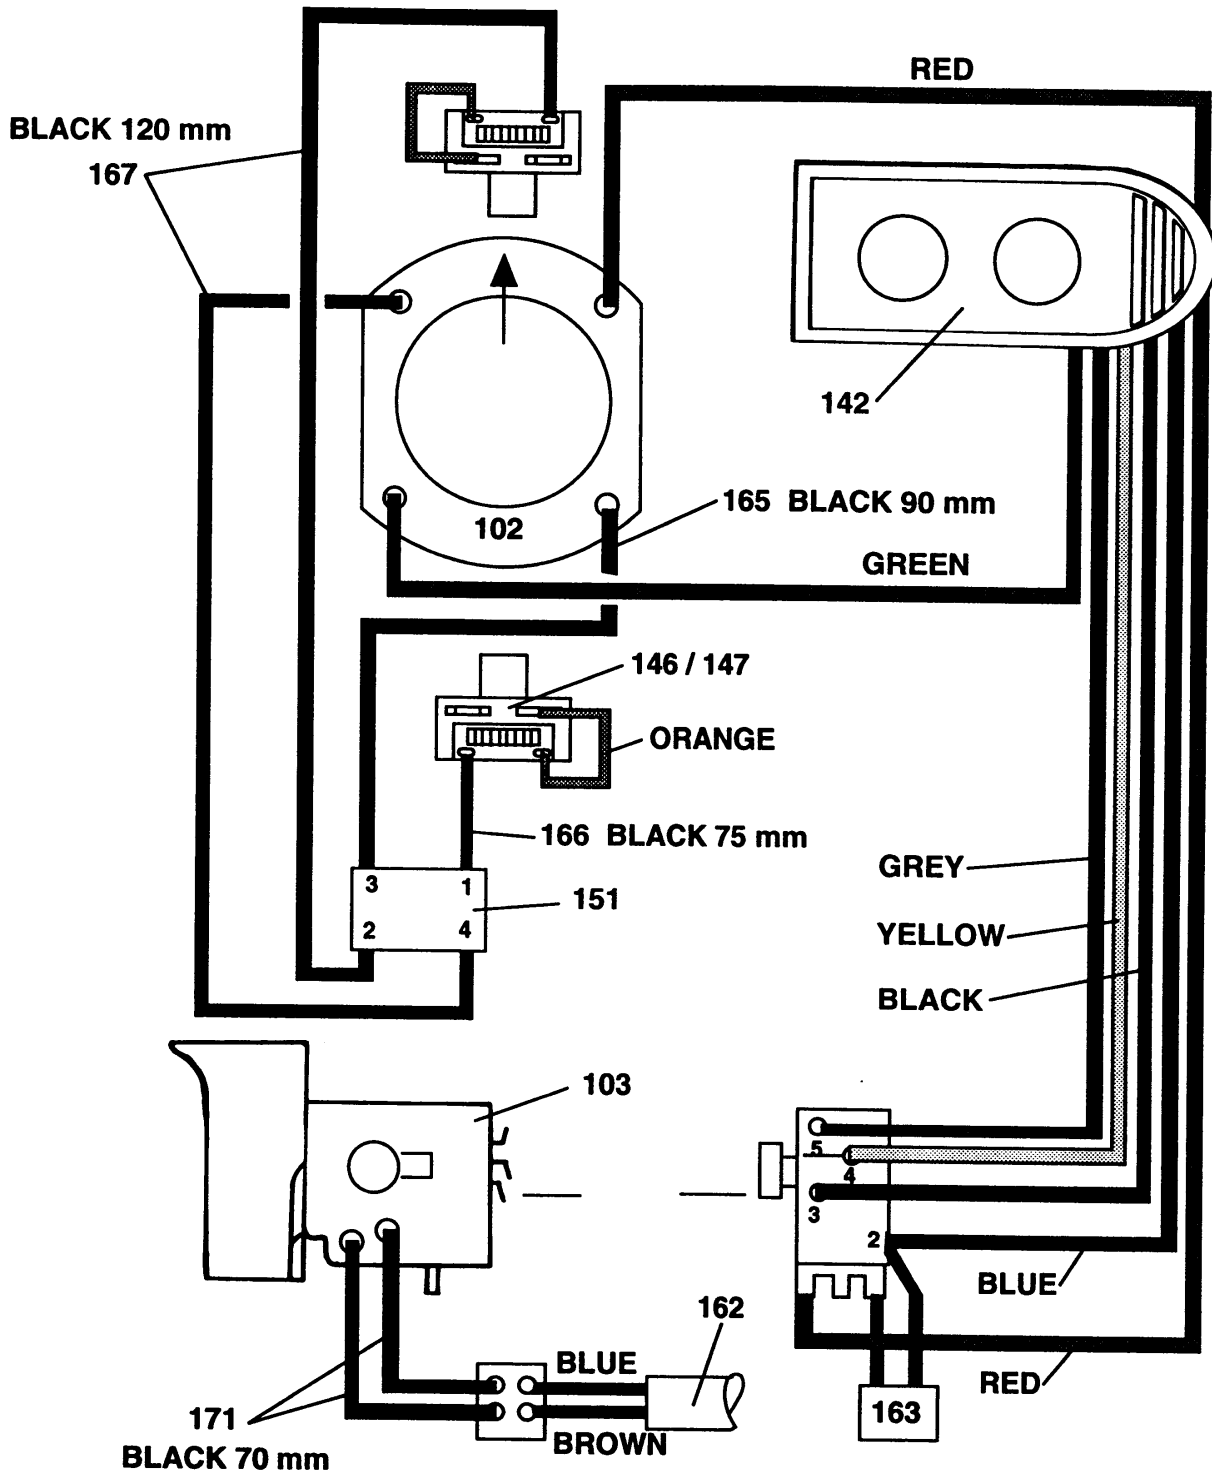

ENGLISH	FRENCH	ITALIAN	GERMAN
BLACK	NOIR	NERO	SCHWARZ
WHITE	BLANC	BIANCO	WEISS
BROWN	BRUN	MARRONE	BRAUN
BLUE	BLEU	BLU	BLAU
RED	ROUGE	ROSSO	ROT
YELLOW	JAUNE	GIALLO	GELB
GREEN	VERT	VERDE	GRUN
ORANGE	ORANGE	ARANCIO	ORANGE
GREY	GRIS	GRIGIO	GRAU