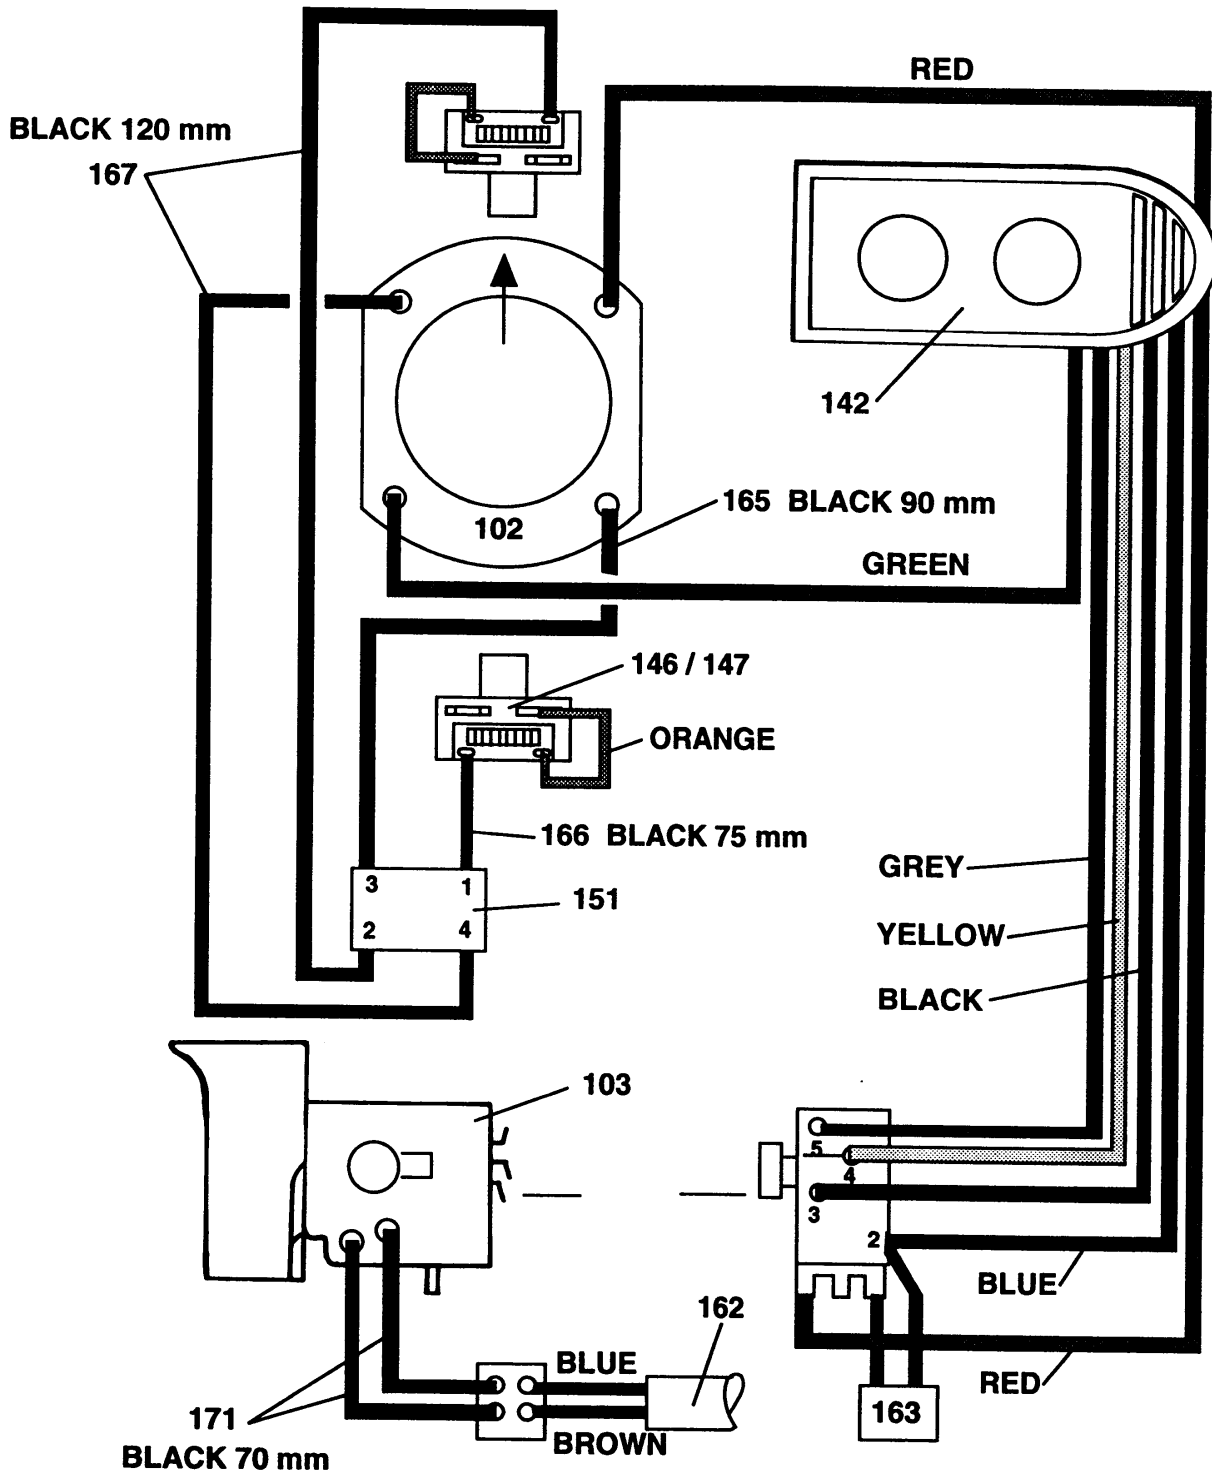

ENGLISH	FRENCH	ITALIAN	GERMAN
BLACK	NOIR	NERO	SCHWARZ
WHITE	BLANC	BIANCO	WEISS
BROWN	BRUN	MARRONE	BRAUN
BLUE	BLEU	BLU	BLAU
RED	ROUGE	ROSSO	ROT
YELLOW	JAUNE	GIALLO	GELB
GREEN	VERT	VERDE	GRUN
ORANGE	ORANGE	ARANCIO	ORANGE
GREY	GRIS	GRIGO	GRAU