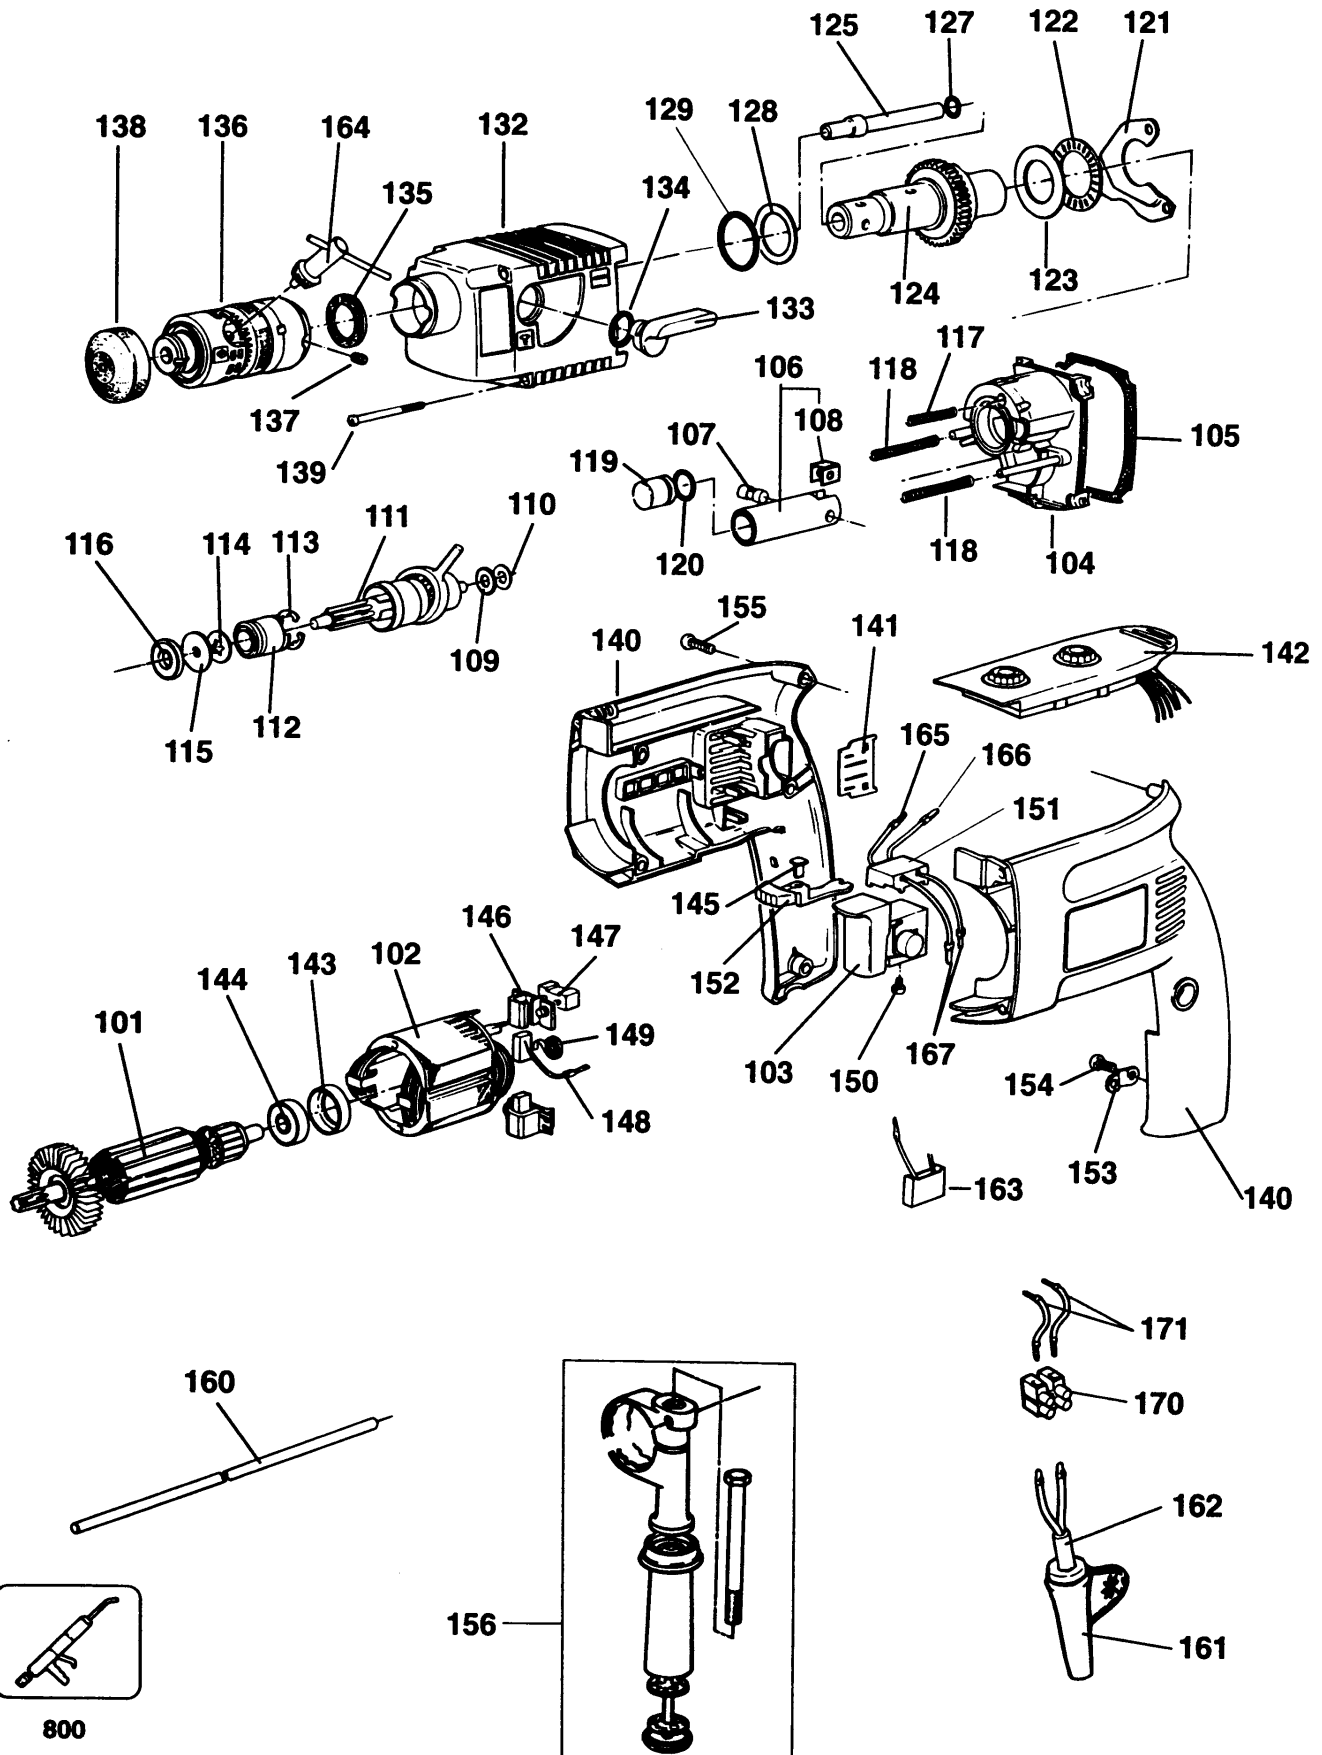

DREHBOHRHAMMER

KD652-----A

TYPE 1

DREHBOHRHAMMER

KD652-----A

TYPE 1

Pos. Nr	Ersatzteilnummer	Beschreibung	Preis	Variants
101	1	323497-00	ANKER	
102	1	000000-00	NICHT MEHR LIEFERBAR	
103	1	000000-00	NICHT MEHR LIEFERBAR	
104	1	000000-00	NICHT MEHR LIEFERBAR	
105	1	323572-00	DICHTUNG	
106	1	325734-49	KOLBENSATZ	
107	1	000000-00	NICHT MEHR LIEFERBAR	
108	1	324487-00	FEDER	
109	1	324430-03	AXIALLAGER	
110	1	324431-03	LAGERSCHEIBE,AXIAL 7	
111	1	000000-00	NICHT MEHR LIEFERBAR	
112	1	000000-00	NICHT MEHR LIEFERBAR	
113	1	323487-00	RING	
114	1	325294-00	FEDERSCHEIBE	
115	1	324431-00	LAGERSCHEIBE,AXIAL 6	
116	1	324430-00	NADELLAGER	
117	1	323395-00	FEDER	
118	2	323395-02	FEDER	
119	1	000000-00	NICHT MEHR LIEFERBAR	
120	1	323711-24	O-RING	
121	1	323488-00	PLATTE	
122	1	324430-01	LAGER,AXIAL	
123	1	325896-00	UNTERLEGSCHEIBE	
124	1	000000-00	NICHT MEHR LIEFERBAR	
125	1	000000-00	NICHT MEHR LIEFERBAR	
127	1	323711-00	DICHTUNG	
128	1	323753-01	UNTERLEGSCHEIBE	
129	1	323711-04	DICHTUNG	
132	1	000000-00	NICHT MEHR LIEFERBAR	
133	1	000000-00	NICHT MEHR LIEFERBAR	
134	1	000000-00	NICHT MEHR LIEFERBAR	
135	1	324432-00	DICHTUNG ZSB	
136	1	000000-00	NICHT MEHR LIEFERBAR	
137	1	324472-00	SCHRAUBE	
138	1	323489-01	KAPPE	
139	4	324044-02	SCHRAUBE	
140	1	000000-00	NICHT MEHR LIEFERBAR	
141	2	000000-00	NICHT MEHR LIEFERBAR	
142	1	000000-00	NICHT MEHR LIEFERBAR	
143	1	323481-00	KAPPE	
144	1	330003-35	KUGELLAGER	
145	1	324165-00	EINSATZ	
146	2	323496-01	KOHLEHALTER	
147	2	491366-00	KOHLEKIT	
148	2	323660-01	KOHLE 230V	
149	2	872843	FEDER	
150	3	911026	SCHRAUBE	
151	1	324400-00	2 G.-SCHALTER M232R	
152	1	323490-08	HEBEL	
153	1	821070	KABELKLEMME	
154	2	323924-08	SCHRAUBE	
155	5	323924-02	SCHRAUBE	
156	1	000000-00	NICHT MEHR LIEFERBAR	
160	1	580787-00	TIEFENSTOP	
161	1	770236	SCHUTZ	
162	1	000000-00	NICHT MEHR LIEFERBAR	IL
162	1	000000-00	NICHT MEHR LIEFERBAR	AR
162	1	000000-00	NICHT MEHR LIEFERBAR	BR