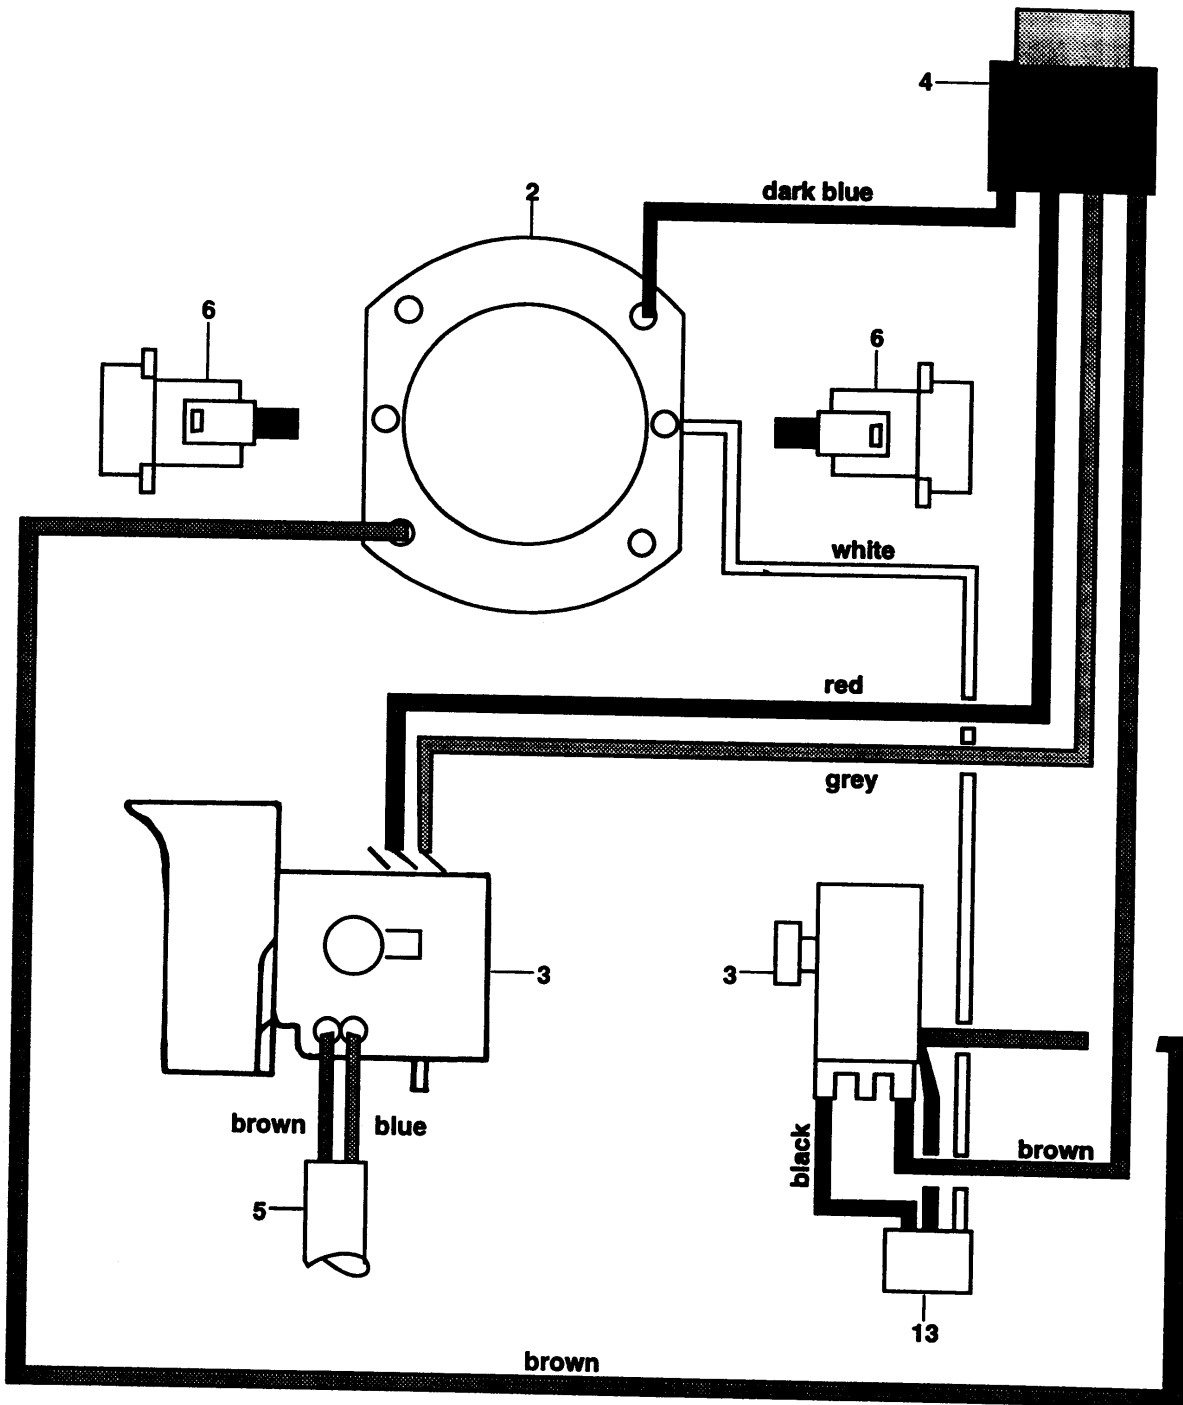

## TYPE 1

Pos. Nr	Ersatzteilnummer	Beschreibung	Preis	Variants
1	* 1	248158-00 ANKER ZSB		
2	1	587020-00 FELD		
3	1	249579-00 SCHALTERKIT		
4	1	328372-00 WARTUNGSSATZ 230V		
5	1	000000-00 NICHT MEHR LIEFERBAR		
6	2	448083-01 KOHLEKASTEN ZSB		
7	2	248155-00 KOHLE		
8	2	448084-01 KOHLEKAPPE		
9	1	447786-00 LUEFTERABDECKUNG		
10	1	447799-00 GEHAEUSE		
11	1	450498-07 GRIFF ZSB		
12	1	450498-07 GRIFF ZSB		
13	1	320842-03 KONDENSATOR		
14	1	000000-00 NICHT MEHR LIEFERBAR		
15	1	910556 KABELKLEMME		
16	2	949896-12 SCHRAUBE		
17	1	403395-00 KABELTUELLE		
18	8	86964-00 SCHRAUBE		
19	2	844217-03 SCHRAUBE		
20	1	248311-00 SPRENGRING		
21	1	248035-00 ZWISCHENWELLE		
22	1	248036-00 RING		
23	1	330003-64 KUGELLAGER		
24	1	448079-00 PLATTE		
26	1	330003-04 KUGELLAGER		
27	1	445217-02 HUELSE		
28	*1	248075-00 GETR.GEH.		
29	1	278814-00 SPRENGRING		
30	2	832327 STIFT		
31	1	248049-00 DICHTUNG		
32	3	278811-00 RING		
33	2	278810-00 KUGELLAGER		
34	3	832343 KUGEL		
37	1	278821-00 STIFT		
38	*1	279196-00 KUPPLUNGSKIT		
40	1	248057-00 GETRIEBE ZSB		
43	4	248058-00 UNTERLEGSCHIEBE		
45	1	248060-00 SCHALE		
46	1	248061-00 MUTTER		
47	1	278699-00 DICHTUNG		
48	1	050830000 LAGER 6001 RSZ		
49	4	330019-42 SCHRAUBE		
50	1	248065-04 GETR.GEH.		
52	2	832337 KUGELLAGER		
53	1	278778-00 DICHTUNG		
54	1	248069-00 ZWISCHENGETRIEBE		
56	1	832348 RING		
57	1	248071-00 KNOPF		
59	1	832344 FEDER		
60	4	832364 UNTERLEGSCHIEBE		
61	4	248063-00 SCHRAUBE (VORL.)		
62	1	248074-02 SPINDEL		
63	1	278812-00 DICHTUNG		
68	1	278809-00 KUGELLAGER		
69	1	248190-00 SEITENGRIF ZSB		
70	1	248019-06 GETR.GEH.		
836	1	559505-99 WARTUNGSWERKZEUG		
837	1	559569-99 WARTUNGSWERKZEUG		

## R10365

**Ölspezifikation = Esso Spartan EP68.**

Teil 1, Anker ZSB, enthält Teile 20, 21, 22, 23, 24, 25, 26.

Teil 28 enthält Teile 28, 32, 33, 52, 63, 68.

Artikel 50 beinhaltet Artikel 48, 50, 52.

Teil 38, Kupplungssatz, enthält Teile 35 und 71.