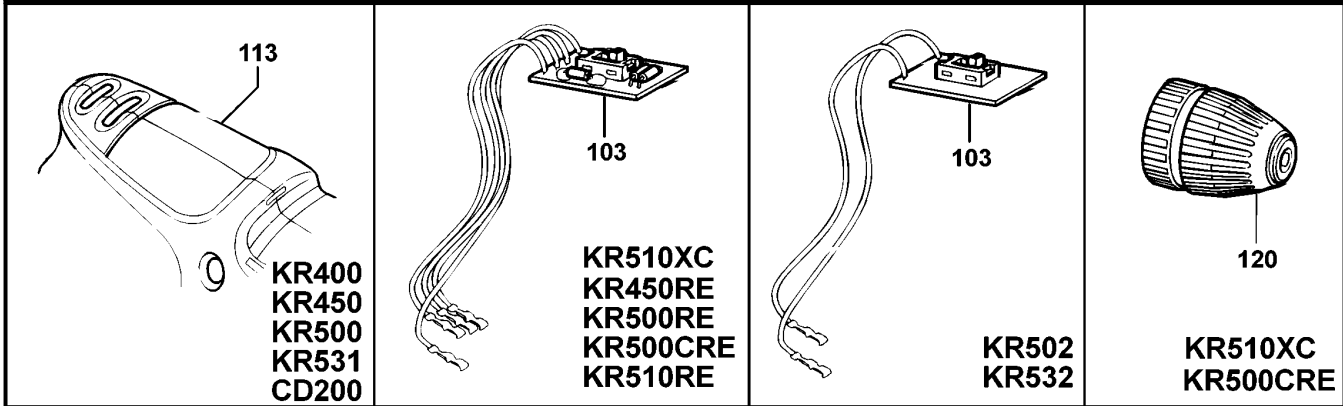

BOHRER

KR532-----A

TYPE 1

BOHRER

KR532-----A

TYPE 1

Pos. Nr	Ersatzteilnummer	Beschreibung	Preis	Variants	
101	1	576375-08	MOTOR ZSB		230V
101	1	000000-00	NICHT MEHR LIEFERBAR		115V
102	1	375157-01	SCHALTER		
103	1	375506-01	PCB ZSB		230V
103	1	000000-00	NICHT MEHR LIEFERBAR		115V
104	1	574298-00	GETR.GEH.		
105	1	000000-00	NICHT MEHR LIEFERBAR		
106	4	794097	SCHRAUBE		
107	1	572289-00	SPINDEL		
108	1	821986	FEDER		
109	11	747329	SCHRAUBE		
110	2	747634	KOHLEFEDER		
111	2	832998-05	KOHLE 115V		115V
111	2	832998-06	KOHLE		230V
112	1	376410-00	GETR.GEH. ZSB		
113	1	375147-03	GEHAEUSE		KR400-KR450-KR500
113	1	375147-04	GEHAEUSE		KR502-KR532
114	1	000000-00	NICHT MEHR LIEFERBAR		
115	1	375507-02	SCHIEBER		KR502-KR532
116	1	375164-02	ANTRIEB		
117	1	375156-00	DRUCKLAGERSCHEIBE		
120	1	330033-15	BOHRFUTTER 10MM		KR400-KR450-KR500
120	1	330033-23	BOHRFUTTER 13 MM		KR532
120	1	330033-15	BOHRFUTTER 10MM		KR502
121	1	808704-12	KABELSATZ	B3	
121	1	808704-12	KABELSATZ	TW	
121	1	372067-01	KABELSATZ	A9	
121	1	330048-05	KABELSATZ (EURO)	XK	
121	1	330048-05	KABELSATZ (EURO)	QS	
121	1	330048-05	KABELSATZ (EURO)	KR	
121	1	330060-00	KABEL MIT STECKER	GB	
121	1	330060-00	KABEL MIT STECKER	XD	
121	1	330080-03	KABELSATZ (EURO)	B1	
121	1	330080-05	KABELSATZ	CH	
121	1	573379-06	KABELSATZ	AR	
122	1	000000-00	NICHT MEHR LIEFERBAR		115V
122	1	377469-00	LITZE		230V
123	1	571508-00	LITZE 115V		115V
123	1	377468-00	LITZE ROT		230v
124	1	770236	SCHUTZ		
125	1	807285-08	KONDENSATOR		
128	1	805434	SPEZIALSCHRAUBE		
129	1	330034-07	BOHRF.SCHLUESSEL		
131	1	376552-03	KLAMMER		KR531
132	1	813918	SCHRAUBE		KR531
133	1	376555-05	GRIFF ZSB		KR531
800	1	870889-02	FETT, LUBRICANT, 100		
GMS					