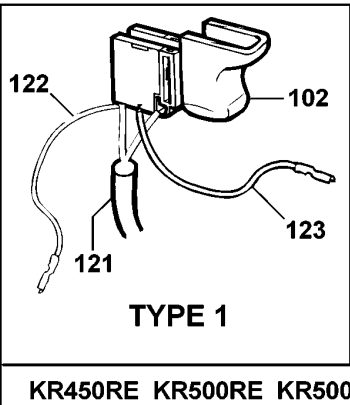

BOHRER

KR532-----A

TYPE 1

BOHRER

KR532-----A

TYPE 1

Pos. Nr	Ersatzteilnummer	Beschreibung	Preis	Variants	
101	1	576375-08	MOTOR ZSB		230V
101	1	000000-00	NICHT MEHR LIEFERBAR		115V
102	1	375157-01	SCHALTER		
103	1	375506-01	PCB ZSB		230V
103	1	000000-00	NICHT MEHR LIEFERBAR		115V
104	1	574298-00	GETR.GEH.		
105	1	000000-00	NICHT MEHR LIEFERBAR		
106	4	794097	SCHRAUBE		
107	1	572289-00	SPINDEL		
108	1	821986	FEDER		
109	11	747329	SCHRAUBE		
110	2	747634	KOHLEFEDER		
111	2	832998-05	KOHLE 115V		115V
111	2	832998-06	KOHLE		230V
112	1	376410-00	GETR.GEH. ZSB		
113	1	375147-03	GEHAEUSE		KR400-KR450-KR500
113	1	375147-04	GEHAEUSE		KR502-KR532
114	1	000000-00	NICHT MEHR LIEFERBAR		
115	1	375507-02	SCHIEBER		KR502-KR532
116	1	375164-02	ANTRIEB		
117	1	375156-00	DRUCKLAGERSCHEIBE		
120	1	330033-15	BOHRFUTTER 10MM		KR400-KR450-KR500
120	1	330033-23	BOHRFUTTER 13 MM		KR532
120	1	330033-15	BOHRFUTTER 10MM		KR502
121	1	808704-12	KABELSATZ	B3	
121	1	808704-12	KABELSATZ	TW	
121	1	372067-01	KABELSATZ	A9	
121	1	330048-05	KABELSATZ (EURO)	XK	
121	1	330048-05	KABELSATZ (EURO)	QS	
121	1	330048-05	KABELSATZ (EURO)	KR	
121	1	330060-00	KABEL MIT STECKER	GB	
121	1	330060-00	KABEL MIT STECKER	XD	
121	1	330080-03	KABELSATZ (EURO)	B1	
121	1	330080-05	KABELSATZ	CH	
121	1	573379-06	KABELSATZ	AR	
122	1	000000-00	NICHT MEHR LIEFERBAR		115V
122	1	377469-00	LITZE		230V
123	1	571508-00	LITZE 115V		115V
123	1	377468-00	LITZE ROT		230v
124	1	770236	SCHUTZ		
125	1	807285-08	KONDENSATOR		
128	1	805434	SPEZIALSCHRAUBE		
129	1	330034-07	BOHRF.SCHLUESSEL		
131	1	376552-03	KLAMMER		KR531
132	1	813918	SCHRAUBE		KR531
133	1	376555-05	GRIFF ZSB		KR531
800	1	870889-02	FETT, LUBRICANT, 100		
GMS					