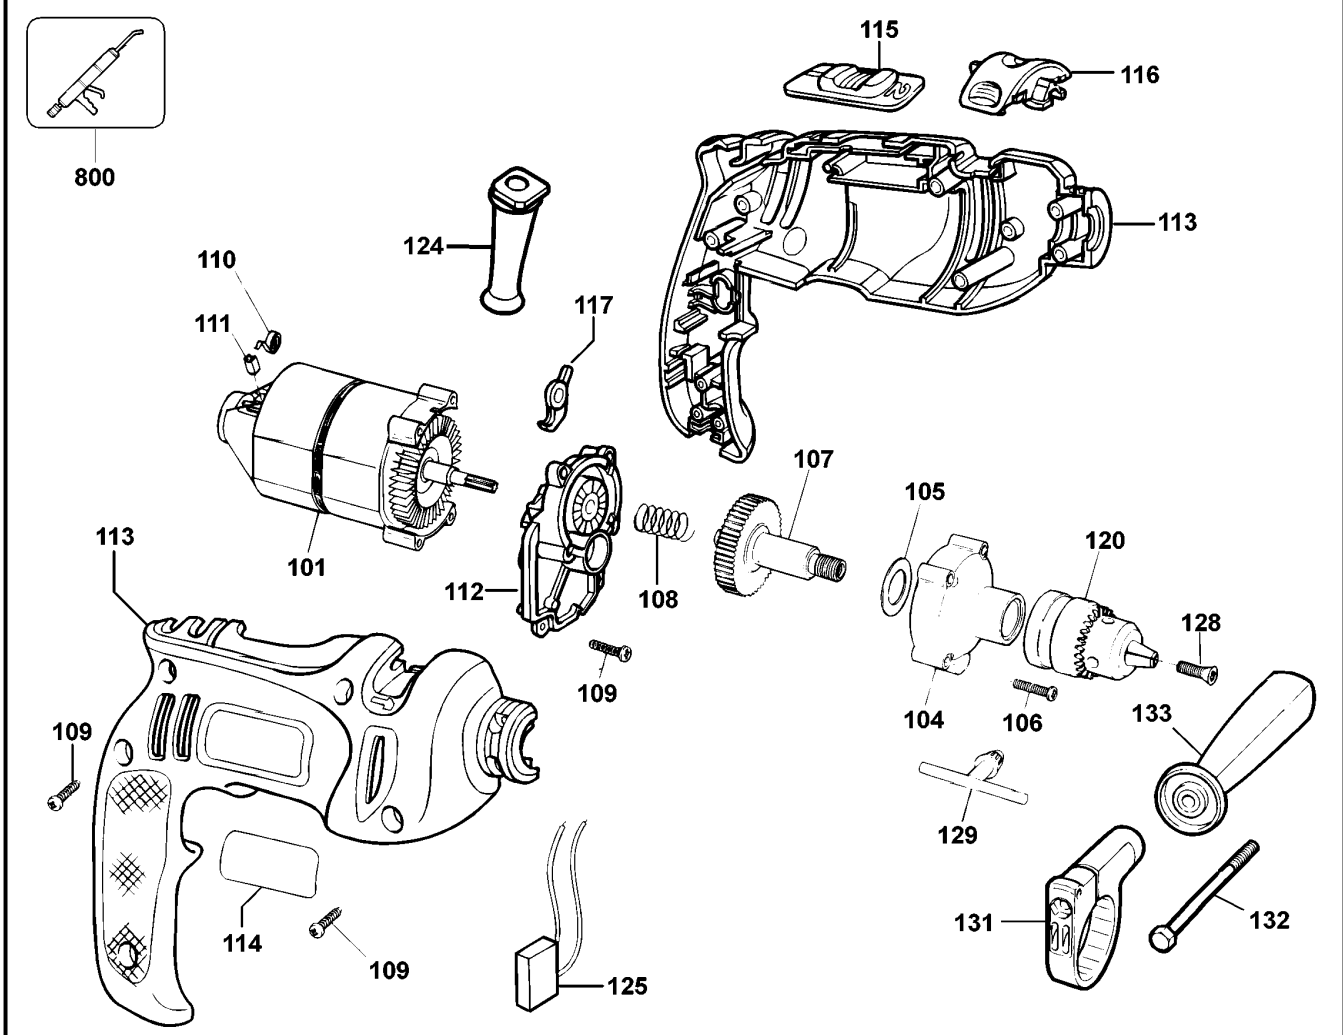

BOHRER

KR532-----A

TYPE 1

BOHRER

KR532-----A

TYPE 1

Pos. Nr	Ersatzteilnummer	Beschreibung	Preis	Variants	
101	1	576375-08	MOTOR ZSB		230V
101	1	000000-00	NICHT MEHR LIEFERBAR		115V
102	1	375157-01	SCHALTER		
103	1	375506-01	PCB ZSB		230V
103	1	000000-00	NICHT MEHR LIEFERBAR		115V
104	1	574298-00	GETR.GEH.		
105	1	000000-00	NICHT MEHR LIEFERBAR		
106	4	794097	SCHRAUBE		
107	1	572289-00	SPINDEL		
108	1	821986	FEDER		
109	11	747329	SCHRAUBE		
110	2	747634	KOHLEFEDER		
111	2	832998-05	KOHLE 115V		115V
111	2	832998-06	KOHLE		230V
112	1	376410-00	GETR.GEH. ZSB		
113	1	375147-03	GEHAEUSE		KR400-KR450-KR500
113	1	375147-04	GEHAEUSE		KR502-KR532
114	1	000000-00	NICHT MEHR LIEFERBAR		
115	1	375507-02	SCHIEBER		KR502-KR532
116	1	375164-02	ANTRIEB		
117	1	375156-00	DRUCKLAGERSCHEIBE		
120	1	330033-15	BOHRFUTTER 10MM		KR400-KR450-KR500
120	1	330033-23	BOHRFUTTER 13 MM		KR532
120	1	330033-15	BOHRFUTTER 10MM		KR502
121	1	808704-12	KABELSATZ	B3	
121	1	808704-12	KABELSATZ	TW	
121	1	372067-01	KABELSATZ	A9	
121	1	330048-05	KABELSATZ (EURO)	XK	
121	1	330048-05	KABELSATZ (EURO)	QS	
121	1	330048-05	KABELSATZ (EURO)	KR	
121	1	330060-00	KABEL MIT STECKER	GB	
121	1	330060-00	KABEL MIT STECKER	XD	
121	1	330080-03	KABELSATZ (EURO)	B1	
121	1	330080-05	KABELSATZ	CH	
121	1	573379-06	KABELSATZ	AR	
122	1	000000-00	NICHT MEHR LIEFERBAR		115V
122	1	377469-00	LITZE		230V
123	1	571508-00	LITZE 115V		115V
123	1	377468-00	LITZE ROT		230v
124	1	770236	SCHUTZ		
125	1	807285-08	KONDENSATOR		
128	1	805434	SPEZIALSCHRAUBE		
129	1	330034-07	BOHRF.SCHLUESSEL		
131	1	376552-03	KLAMMER		KR531
132	1	813918	SCHRAUBE		KR531
133	1	376555-05	GRIFF ZSB		KR531
800	1	870889-02	FETT, LUBRICANT, 100		
GMS					