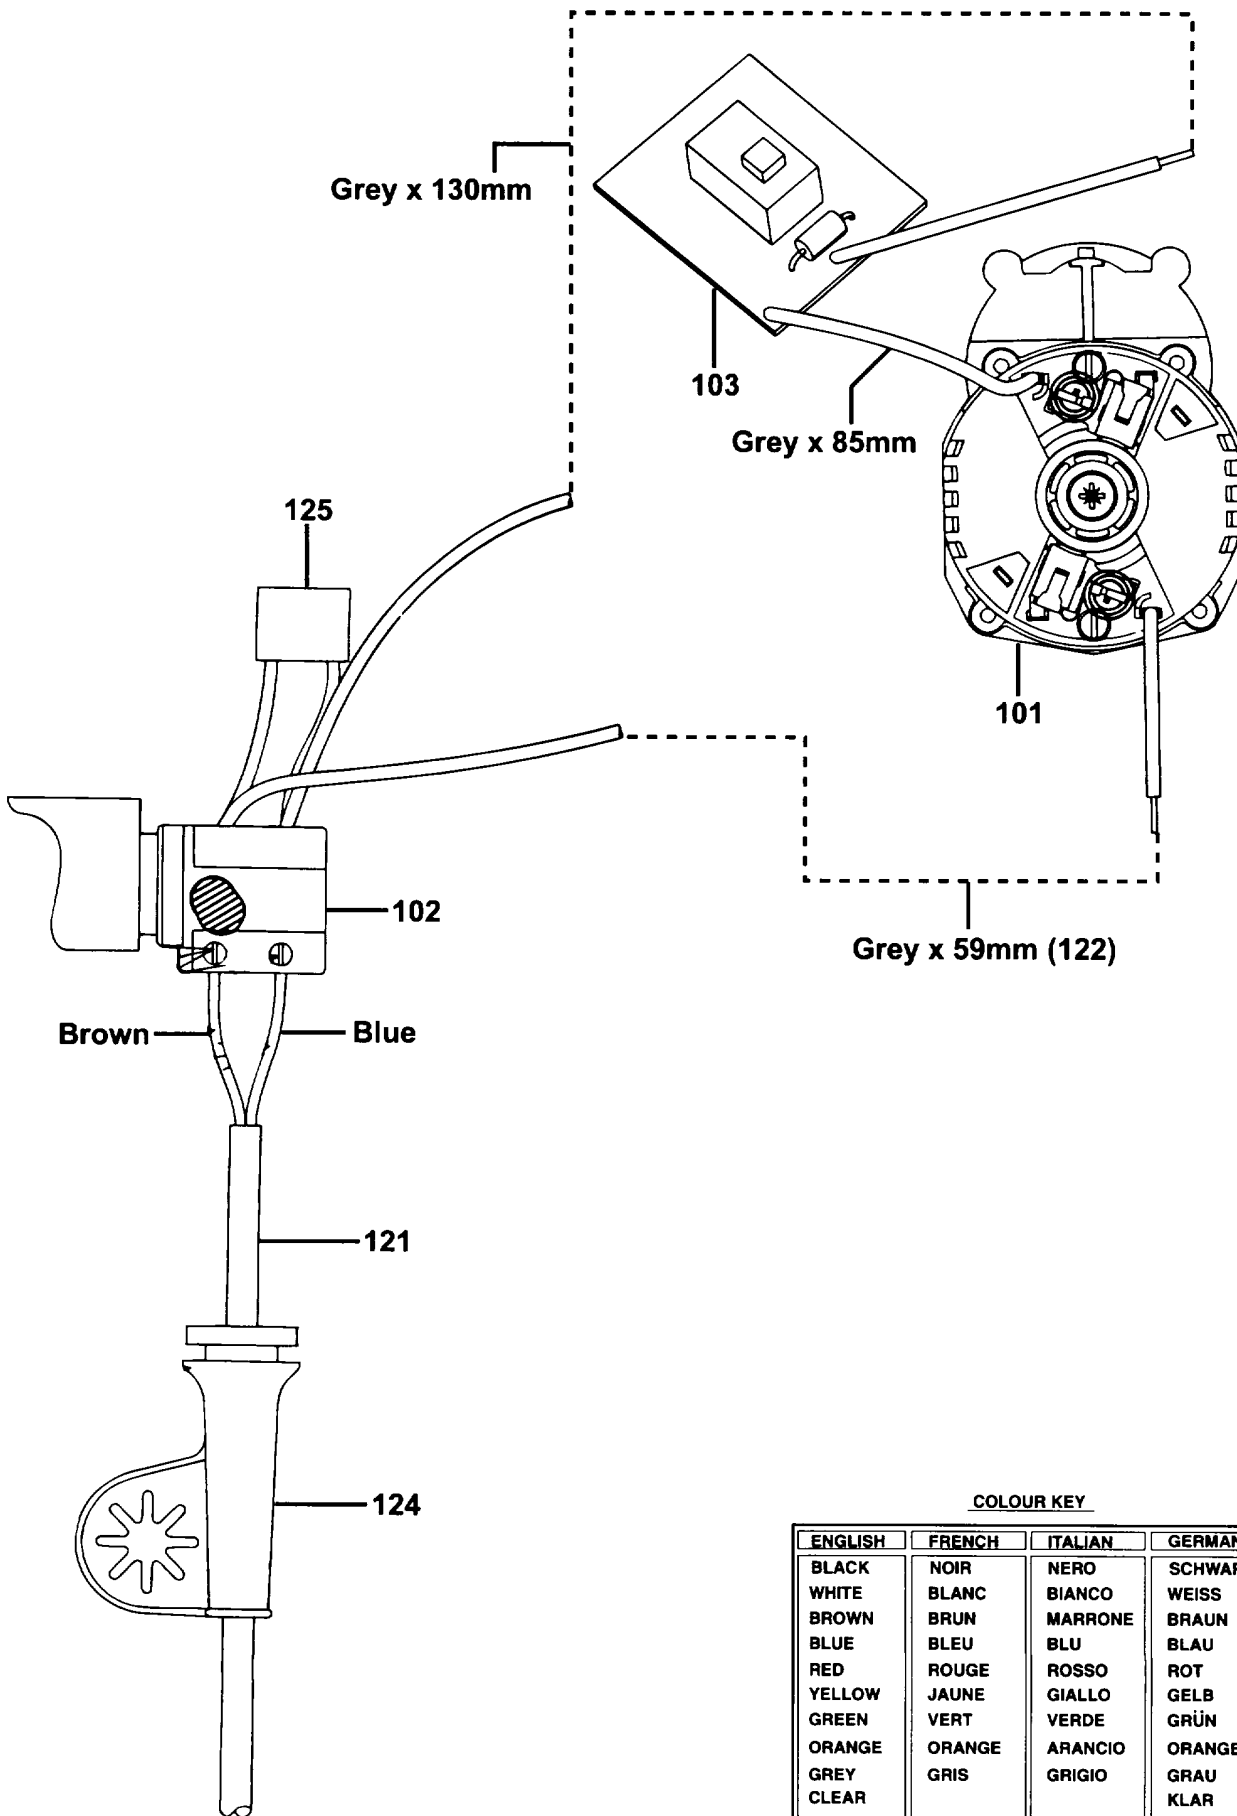

BOHRER

KR532-----A

TYPE 1

BOHRER

KR532-----A

TYPE 1

Pos. Nr	Ersatzteilnummer	Beschreibung	Preis	Variants	
101	1	576375-08	MOTOR ZSB		230V
101	1	000000-00	NICHT MEHR LIEFERBAR		115V
102	1	375157-01	SCHALTER		
103	1	375506-01	PCB ZSB		230V
103	1	000000-00	NICHT MEHR LIEFERBAR		115V
104	1	574298-00	GETR.GEH.		
105	1	000000-00	NICHT MEHR LIEFERBAR		
106	4	794097	SCHRAUBE		
107	1	572289-00	SPINDEL		
108	1	821986	FEDER		
109	11	747329	SCHRAUBE		
110	2	747634	KOHLEFEDER		
111	2	832998-05	KOHLE 115V		115V
111	2	832998-06	KOHLE		230V
112	1	376410-00	GETR.GEH. ZSB		
113	1	375147-03	GEHAEUSE		KR400-KR450-KR500
113	1	375147-04	GEHAEUSE		KR502-KR532
114	1	000000-00	NICHT MEHR LIEFERBAR		
115	1	375507-02	SCHIEBER		KR502-KR532
116	1	375164-02	ANTRIEB		
117	1	375156-00	DRUCKLAGERSCHEIBE		
120	1	330033-15	BOHRFUTTER 10MM		KR400-KR450-KR500
120	1	330033-23	BOHRFUTTER 13 MM		KR532
120	1	330033-15	BOHRFUTTER 10MM		KR502
121	1	808704-12	KABELSATZ	B3	
121	1	808704-12	KABELSATZ	TW	
121	1	372067-01	KABELSATZ	A9	
121	1	330048-05	KABELSATZ (EURO)	XK	
121	1	330048-05	KABELSATZ (EURO)	QS	
121	1	330048-05	KABELSATZ (EURO)	KR	
121	1	330060-00	KABEL MIT STECKER	GB	
121	1	330060-00	KABEL MIT STECKER	XD	
121	1	330080-03	KABELSATZ (EURO)	B1	
121	1	330080-05	KABELSATZ	CH	
121	1	573379-06	KABELSATZ	AR	
122	1	000000-00	NICHT MEHR LIEFERBAR		115V
122	1	377469-00	LITZE		230V
123	1	571508-00	LITZE 115V		115V
123	1	377468-00	LITZE ROT		230v
124	1	770236	SCHUTZ		
125	1	807285-08	KONDENSATOR		
128	1	805434	SPEZIALSCHRAUBE		
129	1	330034-07	BOHRF.SCHLUESSEL		
131	1	376552-03	KLAMMER		KR531
132	1	813918	SCHRAUBE		KR531
133	1	376555-05	GRIFF ZSB		KR531
800	1	870889-02	FETT, LUBRICANT, 100		
GMS					

COLOUR KEY

ENGLISH	FRENCH	ITALIAN	GERMAN
BLACK	NOIR	NERO	SCHWARZ
WHITE	BLANC	BIANCO	WEISS
BROWN	BRUN	MARRONE	BRAUN
BLUE	BLEU	BLU	BLAU
RED	ROUGE	ROSSO	ROT
YELLOW	JAUNE	GIALLO	GELB
GREEN	VERT	VERDE	GRÜN
ORANGE	ORANGE	ARANCIO	ORANGE
GREY	GRIS	GRIGIO	GRAU
CLEAR			KLAR