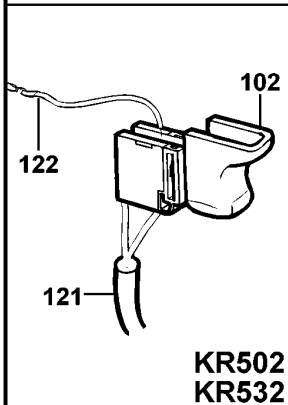

BOHRER

KR532-----A

TYPE 1

BOHRER

KR532-----A

TYPE 1

Pos. Nr	Ersatzteilnummer	Beschreibung	Preis	Variants	
101	1	576375-08	MOTOR ZSB		230V
101	1	000000-00	NICHT MEHR LIEFERBAR		115V
102	1	375157-01	SCHALTER		
103	1	375506-01	PCB ZSB		230V
103	1	000000-00	NICHT MEHR LIEFERBAR		115V
104	1	574298-00	GETR.GEH.		
105	1	000000-00	NICHT MEHR LIEFERBAR		
106	4	794097	SCHRAUBE		
107	1	572289-00	SPINDEL		
108	1	821986	FEDER		
109	11	747329	SCHRAUBE		
110	2	747634	KOHLEFEDER		
111	2	832998-05	KOHLE 115V		115V
111	2	832998-06	KOHLE		230V
112	1	376410-00	GETR.GEH. ZSB		
113	1	375147-03	GEHAEUSE		KR400-KR450-KR500
113	1	375147-04	GEHAEUSE		KR502-KR532
114	1	000000-00	NICHT MEHR LIEFERBAR		
115	1	375507-02	SCHIEBER		KR502-KR532
116	1	375164-02	ANTRIEB		
117	1	375156-00	DRUCKLAGERSCHEIBE		
120	1	330033-15	BOHRFUTTER 10MM		KR400-KR450-KR500
120	1	330033-23	BOHRFUTTER 13 MM		KR532
120	1	330033-15	BOHRFUTTER 10MM		KR502
121	1	808704-12	KABELSATZ	B3	
121	1	808704-12	KABELSATZ	TW	
121	1	372067-01	KABELSATZ	A9	
121	1	330048-05	KABELSATZ (EURO)	XK	
121	1	330048-05	KABELSATZ (EURO)	QS	
121	1	330048-05	KABELSATZ (EURO)	KR	
121	1	330060-00	KABEL MIT STECKER	GB	
121	1	330060-00	KABEL MIT STECKER	XD	
121	1	330080-03	KABELSATZ (EURO)	B1	
121	1	330080-05	KABELSATZ	CH	
121	1	573379-06	KABELSATZ	AR	
122	1	000000-00	NICHT MEHR LIEFERBAR		115V
122	1	377469-00	LITZE		230V
123	1	571508-00	LITZE 115V		115V
123	1	377468-00	LITZE ROT		230v
124	1	770236	SCHUTZ		
125	1	807285-08	KONDENSATOR		
128	1	805434	SPEZIALSCHRAUBE		
129	1	330034-07	BOHRF.SCHLUESSEL		
131	1	376552-03	KLAMMER		KR531
132	1	813918	SCHRAUBE		KR531
133	1	376555-05	GRIFF ZSB		KR531
800	1	870889-02	FETT, LUBRICANT, 100		
GMS					