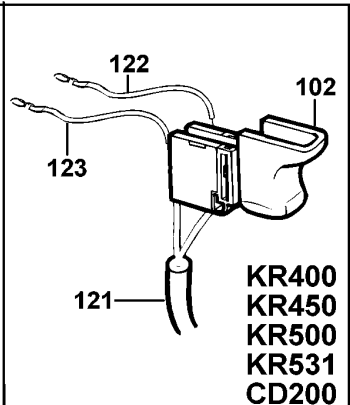

BOHRER

KR532-----A

TYPE 1

BOHRER

KR532-----A

TYPE 1

Pos. Nr	Ersatzteilnummer	Beschreibung	Preis	Variants	
101	1	576375-08	MOTOR ZSB		230V
101	1	000000-00	NICHT MEHR LIEFERBAR		115V
102	1	375157-01	SCHALTER		
103	1	375506-01	PCB ZSB		230V
103	1	000000-00	NICHT MEHR LIEFERBAR		115V
104	1	574298-00	GETR.GEH.		
105	1	000000-00	NICHT MEHR LIEFERBAR		
106	4	794097	SCHRAUBE		
107	1	572289-00	SPINDEL		
108	1	821986	FEDER		
109	11	747329	SCHRAUBE		
110	2	747634	KOHLEFEDER		
111	2	832998-05	KOHLE 115V		115V
111	2	832998-06	KOHLE		230V
112	1	376410-00	GETR.GEH. ZSB		
113	1	375147-03	GEHAEUSE		KR400-KR450-KR500
113	1	375147-04	GEHAEUSE		KR502-KR532
114	1	000000-00	NICHT MEHR LIEFERBAR		
115	1	375507-02	SCHIEBER		KR502-KR532
116	1	375164-02	ANTRIEB		
117	1	375156-00	DRUCKLAGERSCHEIBE		
120	1	330033-15	BOHRFUTTER 10MM		KR400-KR450-KR500
120	1	330033-23	BOHRFUTTER 13 MM		KR532
120	1	330033-15	BOHRFUTTER 10MM		KR502
121	1	808704-12	KABELSATZ	B3	
121	1	808704-12	KABELSATZ	TW	
121	1	372067-01	KABELSATZ	A9	
121	1	330048-05	KABELSATZ (EURO)	XK	
121	1	330048-05	KABELSATZ (EURO)	QS	
121	1	330048-05	KABELSATZ (EURO)	KR	
121	1	330060-00	KABEL MIT STECKER	GB	
121	1	330060-00	KABEL MIT STECKER	XD	
121	1	330080-03	KABELSATZ (EURO)	B1	
121	1	330080-05	KABELSATZ	CH	
121	1	573379-06	KABELSATZ	AR	
122	1	000000-00	NICHT MEHR LIEFERBAR		115V
122	1	377469-00	LITZE		230V
123	1	571508-00	LITZE 115V		115V
123	1	377468-00	LITZE ROT		230v
124	1	770236	SCHUTZ		
125	1	807285-08	KONDENSATOR		
128	1	805434	SPEZIALSCHRAUBE		
129	1	330034-07	BOHRF.SCHLUESSEL		
131	1	376552-03	KLAMMER		KR531
132	1	813918	SCHRAUBE		KR531
133	1	376555-05	GRIFF ZSB		KR531
800	1	870889-02	FETT, LUBRICANT, 100		
GMS					