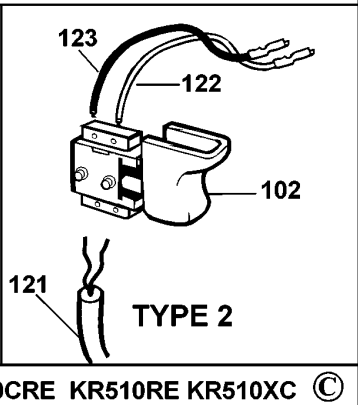

BOHRER

KR532-----A

TYPE 1

BOHRER

KR532-----A

TYPE 1

Pos. Nr	Ersatzteilnummer	Beschreibung	Preis	Variants	
101	1	576375-08	MOTOR ZSB		230V
101	1	000000-00	NICHT MEHR LIEFERBAR		115V
102	1	375157-01	SCHALTER		
103	1	375506-01	PCB ZSB		230V
103	1	000000-00	NICHT MEHR LIEFERBAR		115V
104	1	574298-00	GETR.GEH.		
105	1	000000-00	NICHT MEHR LIEFERBAR		
106	4	794097	SCHRAUBE		
107	1	572289-00	SPINDEL		
108	1	821986	FEDER		
109	11	747329	SCHRAUBE		
110	2	747634	KOHLEFEDER		
111	2	832998-05	KOHLE 115V		115V
111	2	832998-06	KOHLE		230V
112	1	376410-00	GETR.GEH. ZSB		
113	1	375147-03	GEHAEUSE		KR400-KR450-KR500
113	1	375147-04	GEHAEUSE		KR502-KR532
114	1	000000-00	NICHT MEHR LIEFERBAR		
115	1	375507-02	SCHIEBER		KR502-KR532
116	1	375164-02	ANTRIEB		
117	1	375156-00	DRUCKLAGERSCHEIBE		
120	1	330033-15	BOHRFUTTER 10MM		KR400-KR450-KR500
120	1	330033-23	BOHRFUTTER 13 MM		KR532
120	1	330033-15	BOHRFUTTER 10MM		KR502
121	1	808704-12	KABELSATZ	B3	
121	1	808704-12	KABELSATZ	TW	
121	1	372067-01	KABELSATZ	A9	
121	1	330048-05	KABELSATZ (EURO)	XK	
121	1	330048-05	KABELSATZ (EURO)	QS	
121	1	330048-05	KABELSATZ (EURO)	KR	
121	1	330060-00	KABEL MIT STECKER	GB	
121	1	330060-00	KABEL MIT STECKER	XD	
121	1	330080-03	KABELSATZ (EURO)	B1	
121	1	330080-05	KABELSATZ	CH	
121	1	573379-06	KABELSATZ	AR	
122	1	000000-00	NICHT MEHR LIEFERBAR		115V
122	1	377469-00	LITZE		230V
123	1	571508-00	LITZE 115V		115V
123	1	377468-00	LITZE ROT		230v
124	1	770236	SCHUTZ		
125	1	807285-08	KONDENSATOR		
128	1	805434	SPEZIALSCHRAUBE		
129	1	330034-07	BOHRF.SCHLUESSEL		
131	1	376552-03	KLAMMER		KR531
132	1	813918	SCHRAUBE		KR531
133	1	376555-05	GRIFF ZSB		KR531
800	1	870889-02	FETT, LUBRICANT, 100		
GMS					