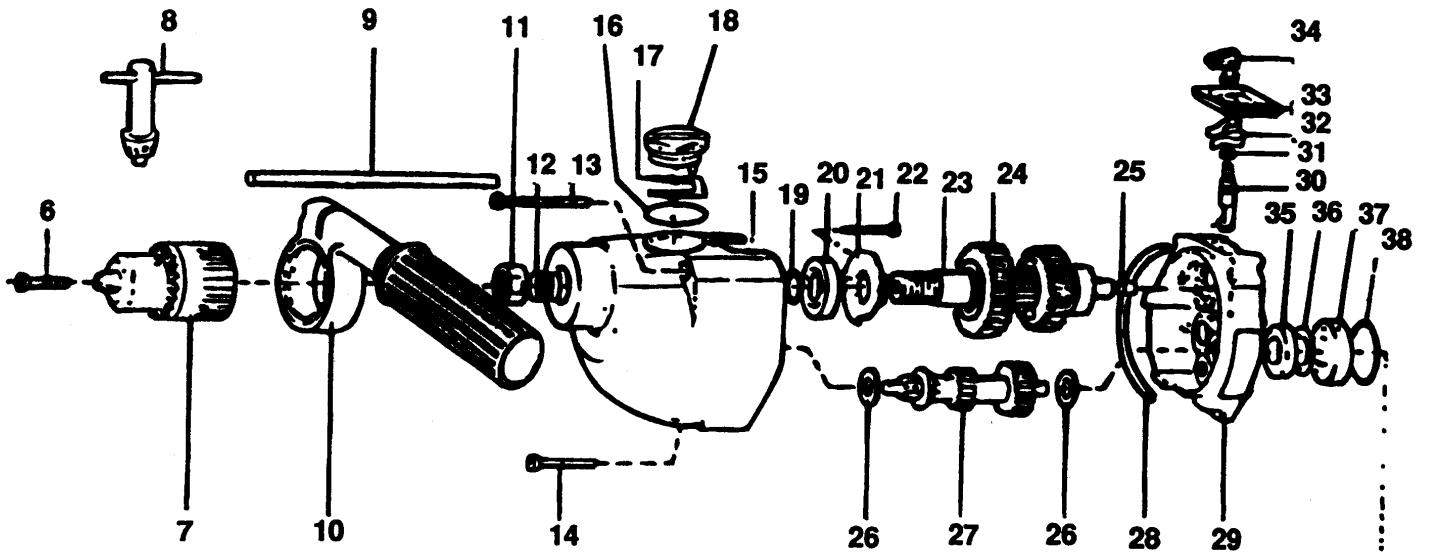

BOHRHAMMER

P2224-----A

TYPE 1

BOHRHAMMER

P2224-----A

TYPE 1

Pos. Nr	Ersatzteilnummer	Beschreibung	Preis	Variants	
1	1	000000-00	NICHT MEHR LIEFERBAR		BR 115V
1	1	000000-00	NICHT MEHR LIEFERBAR		GB 115V
1	1	000000-00	NICHT MEHR LIEFERBAR		AE-CO-MX-PA-VE 115V
1	1	930154	ANKER	SE	
1	1	930154	ANKER	ZA	
1	1	930154	ANKER	NZ	
1	1	930154	ANKER	PA	
1	1	930154	ANKER	PT	
1	1	930154	ANKER	LU	
1	1	930154	ANKER	NL	
1	1	930154	ANKER	NO	
1	1	930154	ANKER	FR	
1	1	930154	ANKER	IL	
1	1	930154	ANKER	IT	
1	1	930154	ANKER	DK	
1	1	930154	ANKER	ES	
1	1	930154	ANKER	FI	
1	1	930154	ANKER	CH	
1	1	930154	ANKER	CL	
1	1	930154	ANKER	DE	
1	1	930154	ANKER	AU	
1	1	930154	ANKER	BE	
1	1	930154	ANKER	BR	
1	1	930154	ANKER	AE	
1	1	930154	ANKER	AR	
1	1	930154	ANKER	AT	
1	1	930154	ANKER		GB 240V
2	1	000000-00	NICHT MEHR LIEFERBAR		GB 240V
2	1	000000-00	NICHT MEHR LIEFERBAR	SE	
2	1	000000-00	NICHT MEHR LIEFERBAR	ZA	
2	1	000000-00	NICHT MEHR LIEFERBAR	NZ	
2	1	000000-00	NICHT MEHR LIEFERBAR	PA	
2	1	000000-00	NICHT MEHR LIEFERBAR	PT	
2	1	000000-00	NICHT MEHR LIEFERBAR	LU	
2	1	000000-00	NICHT MEHR LIEFERBAR	NL	
2	1	000000-00	NICHT MEHR LIEFERBAR	NO	
2	1	000000-00	NICHT MEHR LIEFERBAR	FR	
2	1	000000-00	NICHT MEHR LIEFERBAR	IL	
2	1	000000-00	NICHT MEHR LIEFERBAR	IT	
2	1	000000-00	NICHT MEHR LIEFERBAR	DK	
2	1	000000-00	NICHT MEHR LIEFERBAR	ES	
2	1	000000-00	NICHT MEHR LIEFERBAR	FI	
2	1	000000-00	NICHT MEHR LIEFERBAR	CH	
2	1	000000-00	NICHT MEHR LIEFERBAR	CL	
2	1	000000-00	NICHT MEHR LIEFERBAR	DE	
2	1	000000-00	NICHT MEHR LIEFERBAR	AU	
2	1	000000-00	NICHT MEHR LIEFERBAR	BE	
2	1	000000-00	NICHT MEHR LIEFERBAR	BR	
2	1	000000-00	NICHT MEHR LIEFERBAR	AE	
2	1	000000-00	NICHT MEHR LIEFERBAR	AR	
2	1	000000-00	NICHT MEHR LIEFERBAR	AT	
2	1	000000-00	NICHT MEHR LIEFERBAR		GB 115V
2	1	000000-00	NICHT MEHR LIEFERBAR		BR 115V
2	1	000000-00	NICHT MEHR LIEFERBAR		AE-CO-MX-PA-VE 115V
3	1	000000-00	NICHT MEHR LIEFERBAR		
4	2	930151-00	KOHLE 220V		GB 240V
4	2	930151-00	KOHLE 220V	SE	
4	2	930151-00	KOHLE 220V	ZA	