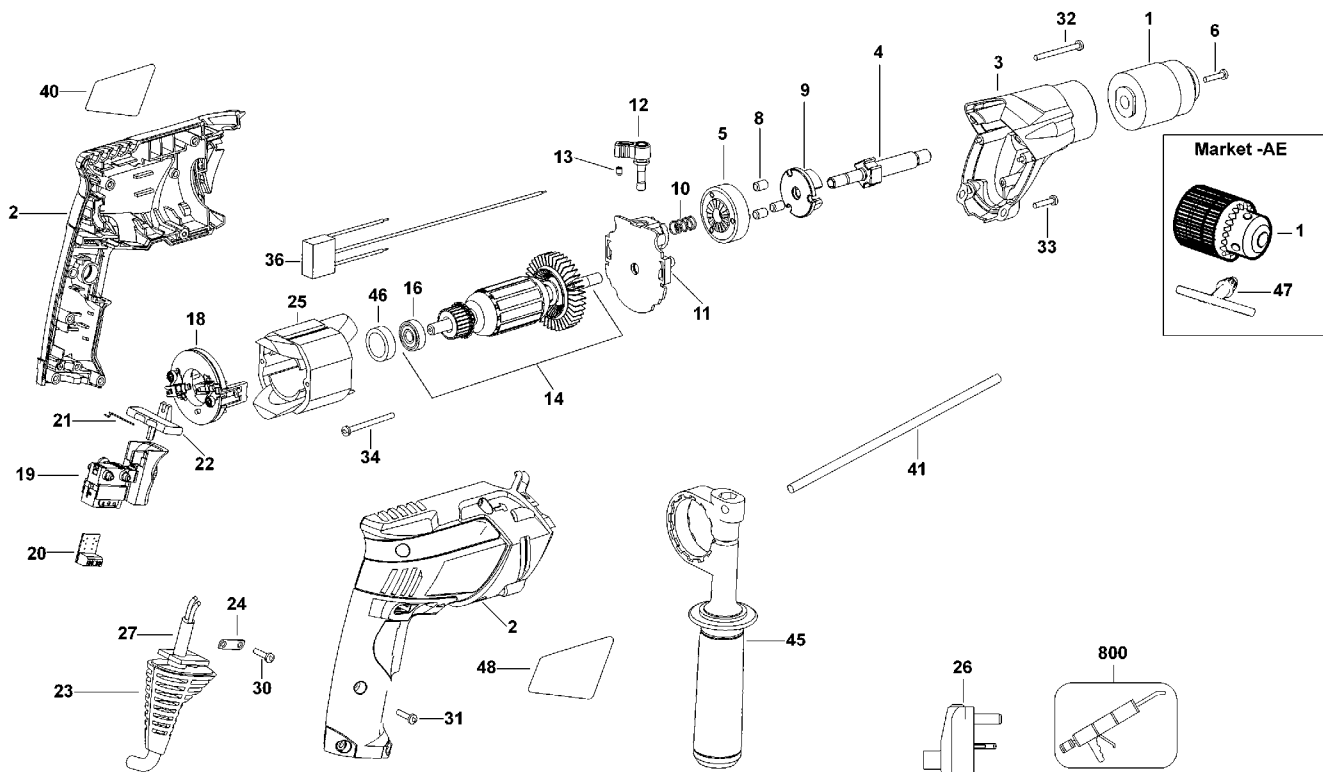

BOHRHAMMER

KR753-----A

TYPE 1

BOHRHAMMER

KR753-----A

TYPE 1

Pos. Nr	Ersatzteilnummer	Beschreibung	Preis	Variants
1	1	629530-01	SPANNBOHRFUTTER	
1	1	330033-23	BOHRFUTTER 13 MM	AE
2	1	490560-00	GEHAEUSE	
3	1	490559-00	GETR.GEH.	
4	1	488643-00	SPINDEL ZSB	
5	1	488642-00	GETRIEBE	
6	1	805434	SPEZIALSCHRAUBE	
8	3	478752-00	ROLLER	
9	1	478748-00	CARRIER	
10	1	491055-00	FEDER	
11	1	488624-00	GETR.GEH. ZSB	
12	1	490715-00	WAEHLER ZSB	
13	1	326467-00	SPERRKLINKE	
14	1	496124-00	ANKER 230V	
16	1	606290-01	KUGELLAGER	
18	1	629526-01	KOHLEPLATTE ZSB	
19	1	492290-00	SCHALTER ZSB	
20	1	615538-01	PCB ZSB	
21	1	629167-00	FEDER	
22	1	629168-00	HEBEL	
23	1	635395-00	KABELTUELLE	
24	1	329301-00	KABELKLEMME	
25	1	496125-00	FELD 230V	
26	1	588384-00	ADAPTER ZSB	GB
27	1	589164-00	KABELSATZ	GB INCL 26
27	1	330080-03	KABELSATZ (EURO)	AE
27	1	330080-03	KABELSATZ (EURO)	XK
27	1	330080-03	KABELSATZ (EURO)	QS
30	2	330019-38	SCHRAUBE	
31	8	330019-04	SCHRAUBE	
32	2	330019-18	SCHRAUBE	
33	2	330019-32	SCHRAUBE	
34	2	330019-63	SCHRAUBE	
36	1	492231-00	KONDENSATOR	AE
40	1	493395-00	SCHILD	
41	1	580787-00	TIEFENSTOP	
45	1	939794-02	SEITENGRIF ZSB	
46	1	635176-00	HUELSE	
47	1	330034-07	BOHRF.SCHLUESSEL	AE
48	1	493396-03	AUFKLEBER	
800	1	870889-02	FETT, LUBRICANT, 100	
GMS				