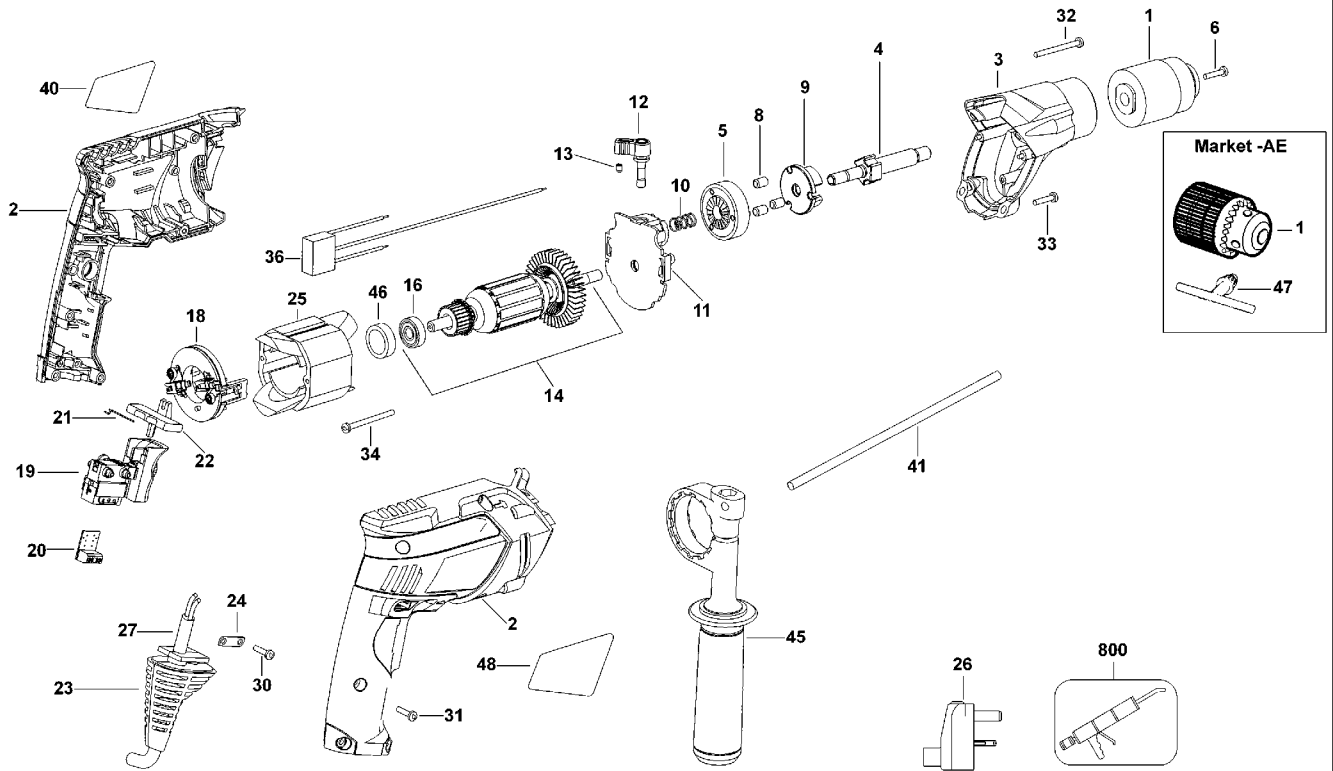

BOHRHAMMER

KR703-----B

TYPE 2

©

BOHRHAMMER

KR703-----B

TYPE 2

Pos. Nr	Ersatzteilnummer	Beschreibung	Preis	Variants
1	1	330033-23	BOHRFUTTER 13 MM	AE
1	1	629530-01	SPANNBOHRFUTTER	TW
1	1	629530-01	SPANNBOHRFUTTER	XK
1	1	629530-01	SPANNBOHRFUTTER	QS
1	1	629530-01	SPANNBOHRFUTTER	B1
1	1	629530-01	SPANNBOHRFUTTER	GB
1	1	629530-01	SPANNBOHRFUTTER	KR
2	1	490560-00	GEHAEUSE	KR
2	1	490560-00	GEHAEUSE	XK
2	1	490560-00	GEHAEUSE	QS
2	1	490560-00	GEHAEUSE	AE
2	1	490560-00	GEHAEUSE	B1
2	1	490560-00	GEHAEUSE	GB
2	1	490560-01	GEHAEUSE	TW
3	1	490559-00	GETR.GEH.	
4	1	488643-00	SPINDEL ZSB	
5	1	488642-00	GETRIEBE	
6	1	805434	SPEZIALSCHRAUBE	
8	3	478752-00	ROLLER	
9	1	478748-00	CARRIER	
10	1	491055-00	FEDER	
11	1	488624-00	GETR.GEH. ZSB	
12	1	490715-00	WAehler ZSB	
13	1	326467-00	SPERRKLINKE	
14	1	645698-01	ANKER ZSB	KR
14	1	645698-01	ANKER ZSB	XK
14	1	645698-01	ANKER ZSB	QS
14	1	645698-01	ANKER ZSB	AE
14	1	645698-01	ANKER ZSB	B1
14	1	645698-01	ANKER ZSB	GB
14	1	645698-06	ANKER ZSB	TW
16	1	606290-01	KUGELLAGER	
18	1	629526-01	KOHLEPLATTE ZSB	KR
18	1	629526-01	KOHLEPLATTE ZSB	XK
18	1	629526-01	KOHLEPLATTE ZSB	QS
18	1	629526-01	KOHLEPLATTE ZSB	AE
18	1	629526-01	KOHLEPLATTE ZSB	B1
18	1	629526-01	KOHLEPLATTE ZSB	GB
18	1	639434-00	KOHLEPLATTE ZSB	TW
19	1	629527-00	SCHALTER ZSB	TW
19	1	492290-00	SCHALTER ZSB	KR
19	1	492290-00	SCHALTER ZSB	XK
19	1	492290-00	SCHALTER ZSB	QS
19	1	492290-00	SCHALTER ZSB	AE
19	1	492290-00	SCHALTER ZSB	B1
19	1	492290-00	SCHALTER ZSB	GB
20	1	615538-01	PCB ZSB	
21	1	629167-00	FEDER	
22	1	629168-00	HEBEL	
23	1	635395-00	KABELTUELLE	
24	1	329301-00	KABELKLEMME	
25	1	645699-01	FELD ZSB	KR
25	1	645699-01	FELD ZSB	XK
25	1	645699-01	FELD ZSB	QS
25	1	645699-01	FELD ZSB	AE
25	1	645699-01	FELD ZSB	B1
25	1	645699-01	FELD ZSB	GB
25	1	645699-05	FELD ZSB	TW