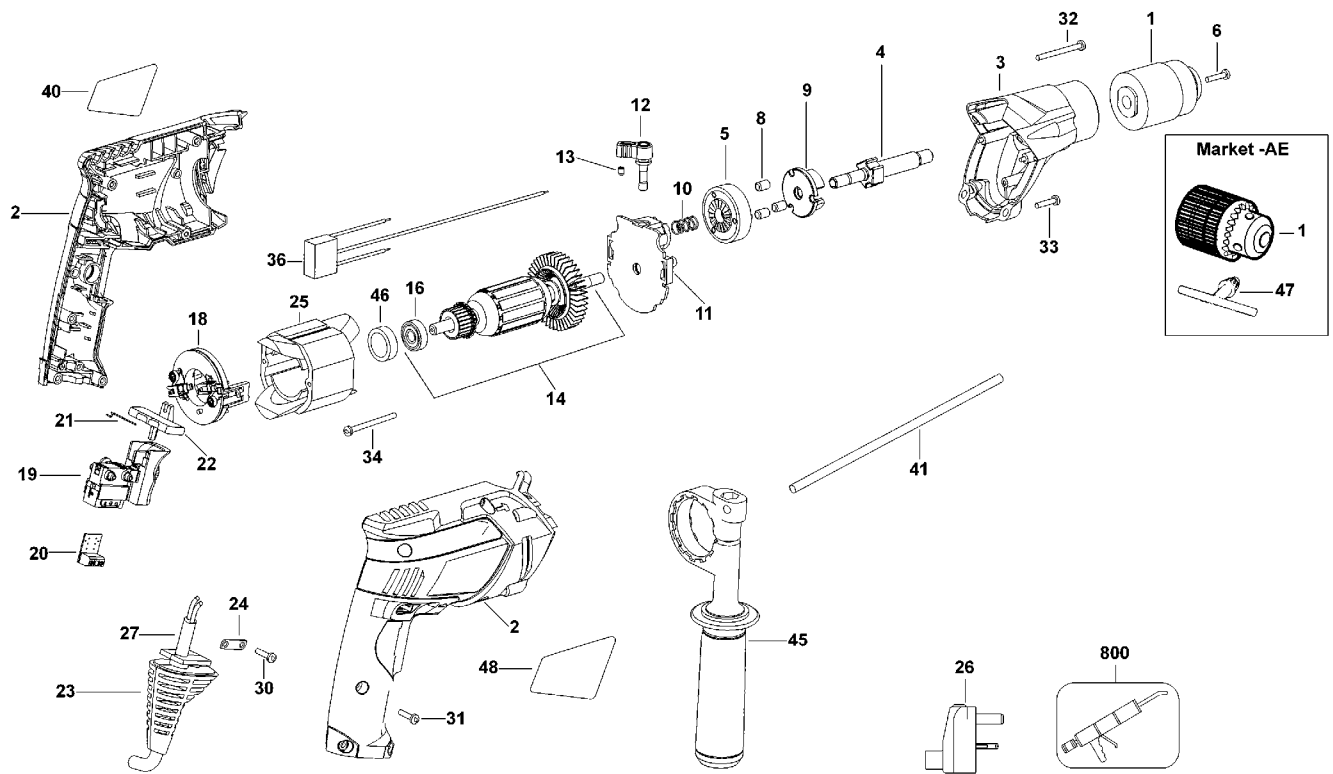

BOHRHAMMER

KR703-----A

TYPE 1

BOHRHAMMER

KR703-----A

TYPE 1

Pos. Nr	Ersatzteilnummer	Beschreibung	Preis	Variants
1	1	629530-01	SPANNBOHRFUTTER	QS
1	1	629530-01	SPANNBOHRFUTTER	KR
1	1	629530-01	SPANNBOHRFUTTER	TW
1	1	629530-01	SPANNBOHRFUTTER	XK
1	1	629530-01	SPANNBOHRFUTTER	B1
1	1	629530-01	SPANNBOHRFUTTER	GB
1	1	629530-01	SPANNBOHRFUTTER	JP
1	1	330033-23	BOHRFUTTER 13 MM	AE
2	1	490560-00	GEHAEUSE	
3	1	490559-00	GETR.GEH.	
4	1	488643-00	SPINDEL ZSB	
5	1	488642-00	GETRIEBE	
6	1	805434	SPEZIALSCHRAUBE	
8	3	478752-00	ROLLER	
9	1	478748-00	CARRIER	
10	1	491055-00	FEDER	
11	1	488624-00	GETR.GEH. ZSB	
12	1	490715-00	WAEHLER ZSB	
13	1	326467-00	SPERRKLINKE	
14	1	496124-00	ANKER 230V	KR
14	1	496124-00	ANKER 230V	XK
14	1	496124-00	ANKER 230V	QS
14	1	496124-00	ANKER 230V	AE
14	1	496124-00	ANKER 230V	B1
14	1	496124-00	ANKER 230V	GB
14	1	496783-00	ANKER ZSB	JP
14	1	496124-02	ANKER 120V	TW
16	1	606290-01	KUGELLAGER	
18	1	639434-00	KOHLEPLATTE ZSB	TW
18	1	639434-02	KOHLEPLATTE ZSB	JP
18	1	629526-01	KOHLEPLATTE ZSB	KR
18	1	629526-01	KOHLEPLATTE ZSB	XK
18	1	629526-01	KOHLEPLATTE ZSB	QS
18	1	629526-01	KOHLEPLATTE ZSB	AE
18	1	629526-01	KOHLEPLATTE ZSB	B1
18	1	629526-01	KOHLEPLATTE ZSB	GB
19	1	492290-00	SCHALTER ZSB	KR
19	1	492290-00	SCHALTER ZSB	XK
19	1	492290-00	SCHALTER ZSB	QS
19	1	492290-00	SCHALTER ZSB	AE
19	1	492290-00	SCHALTER ZSB	B1
19	1	492290-00	SCHALTER ZSB	GB
19	1	629527-00	SCHALTER ZSB	JP
19	1	629527-00	SCHALTER ZSB	TW
20	1	615538-01	PCB ZSB	
21	1	629167-00	FEDER	
22	1	629168-00	HEBEL	
23	1	635395-00	KABELTUELLE	
24	1	329301-00	KABELKLEMME	
25	1	496125-02	FELD 120V	TW
25	1	496125-00	FELD 230V	KR
25	1	496125-00	FELD 230V	XK
25	1	496125-00	FELD 230V	QS
25	1	496125-00	FELD 230V	AE
25	1	496125-00	FELD 230V	B1
25	1	496125-00	FELD 230V	GB
25	1	496764-00	FELD ZSB	JP
26	1	588384-00	ADAPTER ZSB	GB