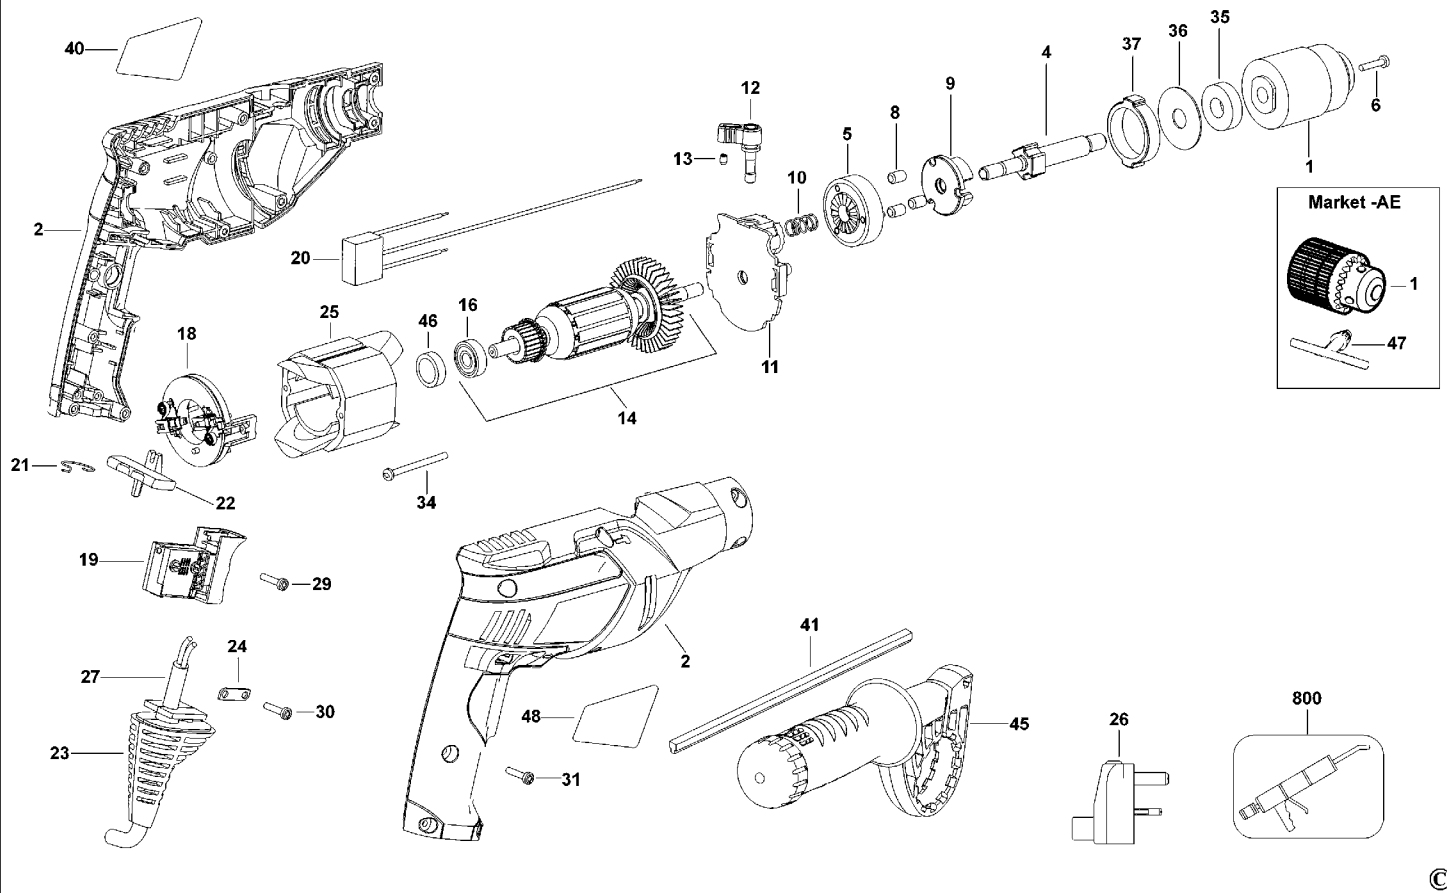

BOHRHAMMER

KR603-----A

TYPE 1

BOHRHAMMER

KR603-----A

TYPE 1

Pos. Nr	Ersatzteilnummer	Beschreibung	Preis	Variants
1	1	629530-01	SPANNBOHRFUTTER	TW
1	1	629530-01	SPANNBOHRFUTTER	XK
1	1	629530-01	SPANNBOHRFUTTER	QS
1	1	629530-01	SPANNBOHRFUTTER	B1
1	1	629530-01	SPANNBOHRFUTTER	GB
1	1	629530-01	SPANNBOHRFUTTER	KR
1	1	330033-23	BOHRFUTTER 13 MM	AE
2	1	492470-00	ZSB GEHAEUSE	
4	1	488643-00	SPINDEL ZSB	
5	1	488642-00	GETRIEBE	
6	1	805434	SPEZIALSCHRAUBE	
8	3	478752-00	ROLLER	
9	1	478748-00	CARRIER	
10	1	491055-00	FEDER	
11	1	488624-01	GETR.GEH. ZSB	XK
11	1	488624-01	GETR.GEH. ZSB	QS
11	1	488624-01	GETR.GEH. ZSB	AE
11	1	488624-01	GETR.GEH. ZSB	GB
11	1	488624-01	GETR.GEH. ZSB	KR
11	1	488624-00	GETR.GEH. ZSB	B1
11	1	488624-00	GETR.GEH. ZSB	TW
12	1	490715-00	WAEHLER ZSB	
13	1	326467-00	SPERRKLINKE	
14	1	496124-01	ANKER 230V	KR
14	1	496124-01	ANKER 230V	XK
14	1	496124-01	ANKER 230V	QS
14	1	496124-01	ANKER 230V	AE
14	1	496124-01	ANKER 230V	B1
14	1	496124-01	ANKER 230V	GB
14	1	496124-02	ANKER 120V	TW
16	1	606290-01	KUGELLAGER	
18	1	639434-00	KOHLEPLATTE ZSB	TW
18	1	629526-01	KOHLEPLATTE ZSB	QS
18	1	629526-01	KOHLEPLATTE ZSB	GB
18	1	629526-01	KOHLEPLATTE ZSB	KR
18	1	629526-01	KOHLEPLATTE ZSB	XK
18	1	629526-01	KOHLEPLATTE ZSB	AE
18	1	629526-01	KOHLEPLATTE ZSB	B1
19	1	492291-00	SCHALTER ZSB	KR
19	1	492291-00	SCHALTER ZSB	XK
19	1	492291-00	SCHALTER ZSB	QS
19	1	492291-00	SCHALTER ZSB	AE
19	1	492291-00	SCHALTER ZSB	B1
19	1	492291-00	SCHALTER ZSB	GB
19	1	629527-00	SCHALTER ZSB	TW
20	1	615538-01	PCB ZSB	TW
20	1	492230-00	KONDENSATOR	KR
20	1	492230-00	KONDENSATOR	XK
20	1	492230-00	KONDENSATOR	QS
20	1	492230-00	KONDENSATOR	AE
20	1	492230-00	KONDENSATOR	B1
20	1	492230-00	KONDENSATOR	GB
21	1	629167-00	FEDER	
22	1	629168-00	HEBEL	
23	1	635395-00	KABELTUELLE	
24	1	329301-00	KABELKLEMME	
25	1	496125-01	FELD 230V	KR
25	1	496125-01	FELD 230V	XK