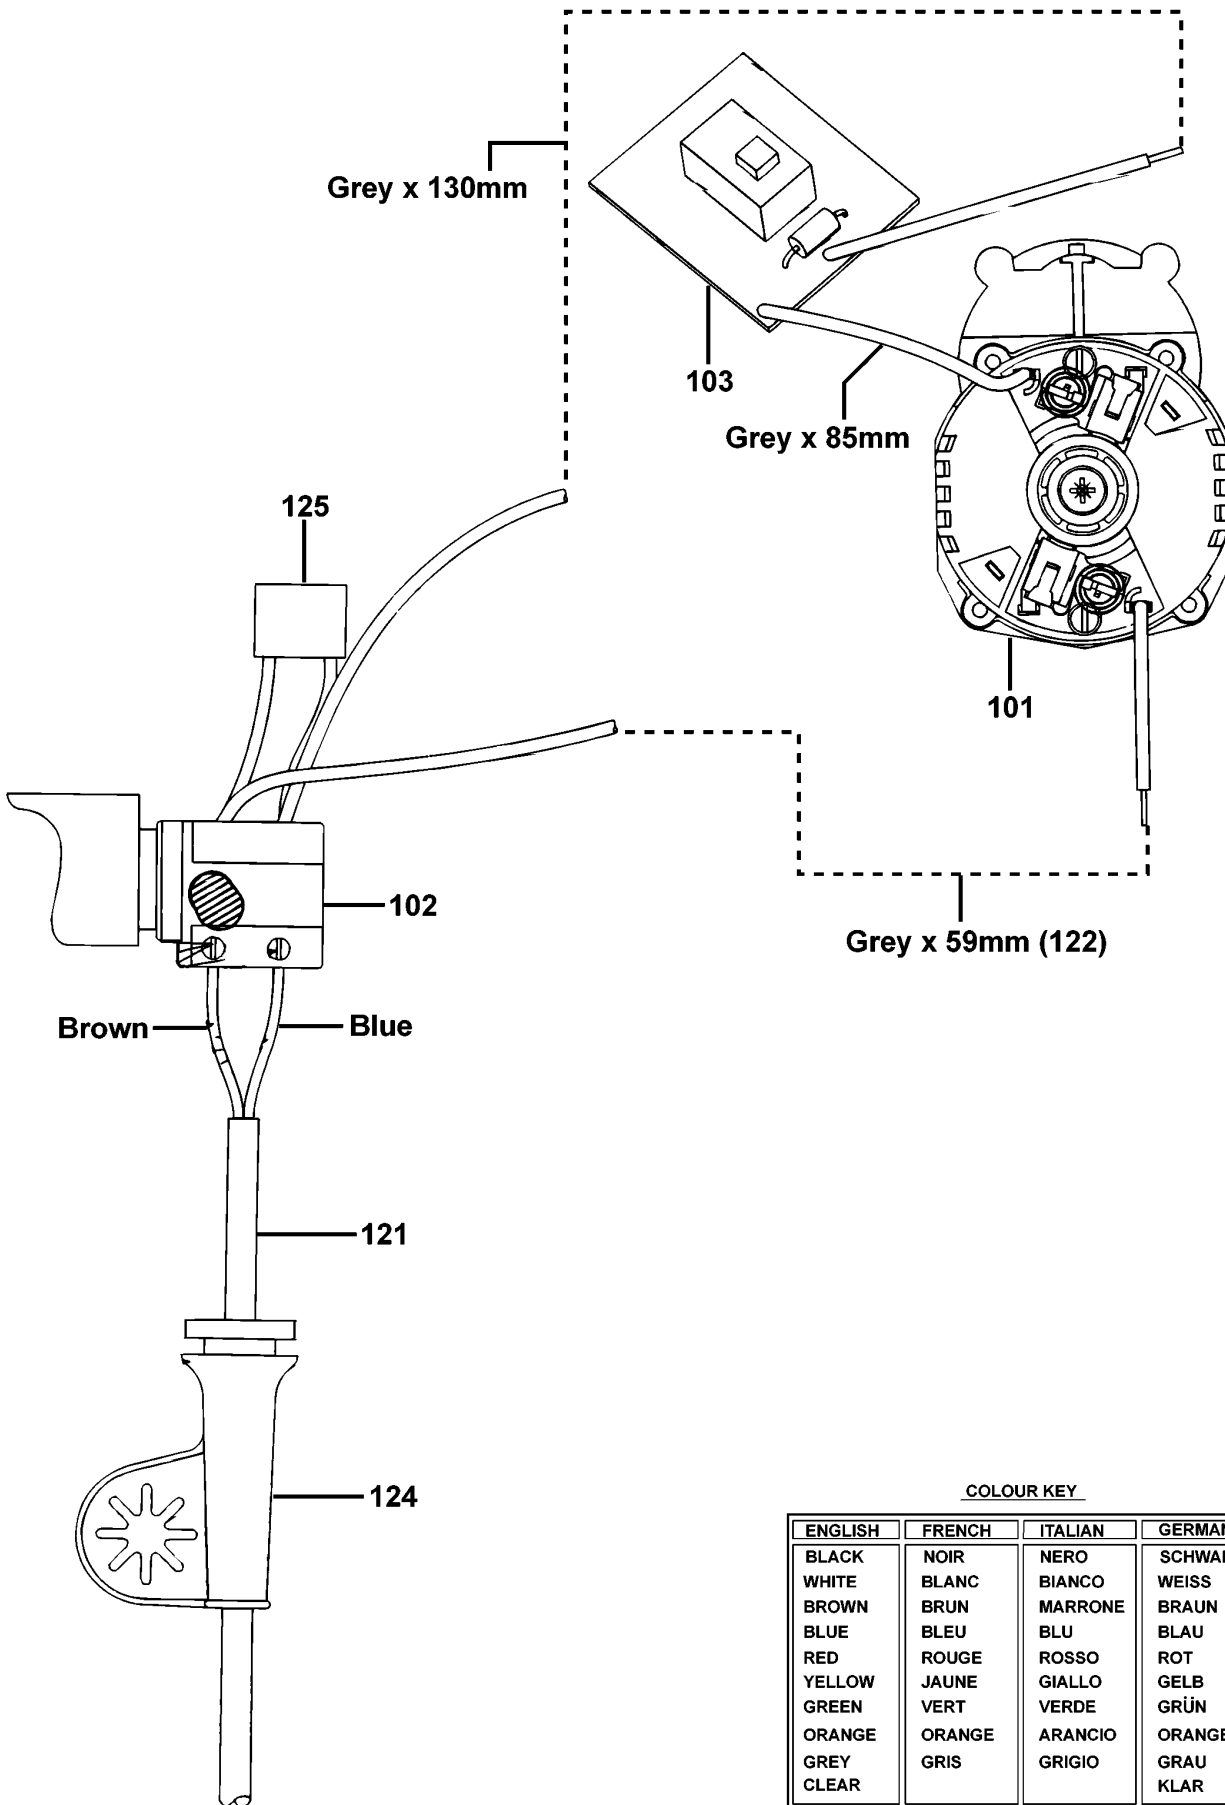

BOHRHAMMER

KR532-----B

TYPE 2

Pos. Nr	Ersatzteilnummer	Beschreibung	Preis	Variants	
101	1	576375-07	MOTOR ZSB	QS	230V
101	1	576375-07	MOTOR ZSB	GB	230V
101	1	576375-07	MOTOR ZSB	KR	230V
101	1	576375-07	MOTOR ZSB	XD	230V
101	1	576375-07	MOTOR ZSB	A9	230V
101	1	576375-07	MOTOR ZSB	B1	230V
101	1	576375-07	MOTOR ZSB	CH	230V
102	1	375157-01	SCHALTER		
103	1	375506-01	PCB ZSB	QS	230V
103	1	375506-01	PCB ZSB	GB	230V
103	1	375506-01	PCB ZSB	KR	230V
103	1	375506-01	PCB ZSB	XD	230V
103	1	375506-01	PCB ZSB	A9	230V
103	1	375506-01	PCB ZSB	B1	230V
103	1	375506-01	PCB ZSB	CH	230V
104	1	574298-00	GETR.GEH.		
106	4	794097	SCHRAUBE		
107	1	572289-00	SPINDEL		
108	1	821986	FEDER		
109	11	747329	SCHRAUBE		
110	2	747634	KOHLEFEDER		
111	2	832998-06	KOHLE	QS	230V
111	2	832998-06	KOHLE	GB	230V
111	2	832998-06	KOHLE	KR	230V
111	2	832998-06	KOHLE	XD	230V
111	2	832998-06	KOHLE	A9	230V
111	2	832998-06	KOHLE	B1	230V
111	2	832998-06	KOHLE	CH	230V
112	1	376410-00	GETR.GEH. ZSB		
113	1	375147-04	GEHAEUSE		
115	1	375507-02	SCHIEBER		
116	1	375164-02	ANTRIEB		
117	1	375156-00	DRUCKLAGERSCHEIBE		
120	1	330033-15	BOHRFUTTER 10MM		
121	1	330060-53	KABELSATZ	GB	
121	1	330060-53	KABELSATZ	XD	
121	1	372067-01	KABELSATZ	A9	
121	1	330080-03	KABELSATZ (EURO)	B1	
121	1	330080-03	KABELSATZ (EURO)	KR	
121	1	330080-03	KABELSATZ (EURO)	QS	
121	1	330080-05	KABELSATZ	CH	
122	1	377469-00	LITZE	QS	230V
122	1	377469-00	LITZE	GB	230V
122	1	377469-00	LITZE	KR	230V
122	1	377469-00	LITZE	XD	230V
122	1	377469-00	LITZE	A9	230V
122	1	377469-00	LITZE	B1	230V
122	1	377469-00	LITZE	CH	230V
124	1	770236	SCHUTZ		
128	1	805434	SPEZIALSCHRAUBE		
129	1	330034-07	BOHRF.SCHLUESSEL		
133	1	376556-14	GRIFF ZSB		
800	1	870889-02	FETT, LUBRICANT, 100		
GMS					

COLOUR KEY

ENGLISH	FRENCH	ITALIAN	GERMAN
BLACK	NOIR	NERO	SCHWARZ
WHITE	BLANC	BIANCO	WEISS
BROWN	BRUN	MARRONE	BRAUN
BLUE	BLEU	BLU	BLAU
RED	ROUGE	ROSSO	ROT
YELLOW	JAUNE	GIALLO	GELB
GREEN	VERT	VERDE	GRÜN
ORANGE	ORANGE	ARANCIO	ORANGE
GREY	GRIS	GRIGIO	GRAU
CLEAR			KLAR