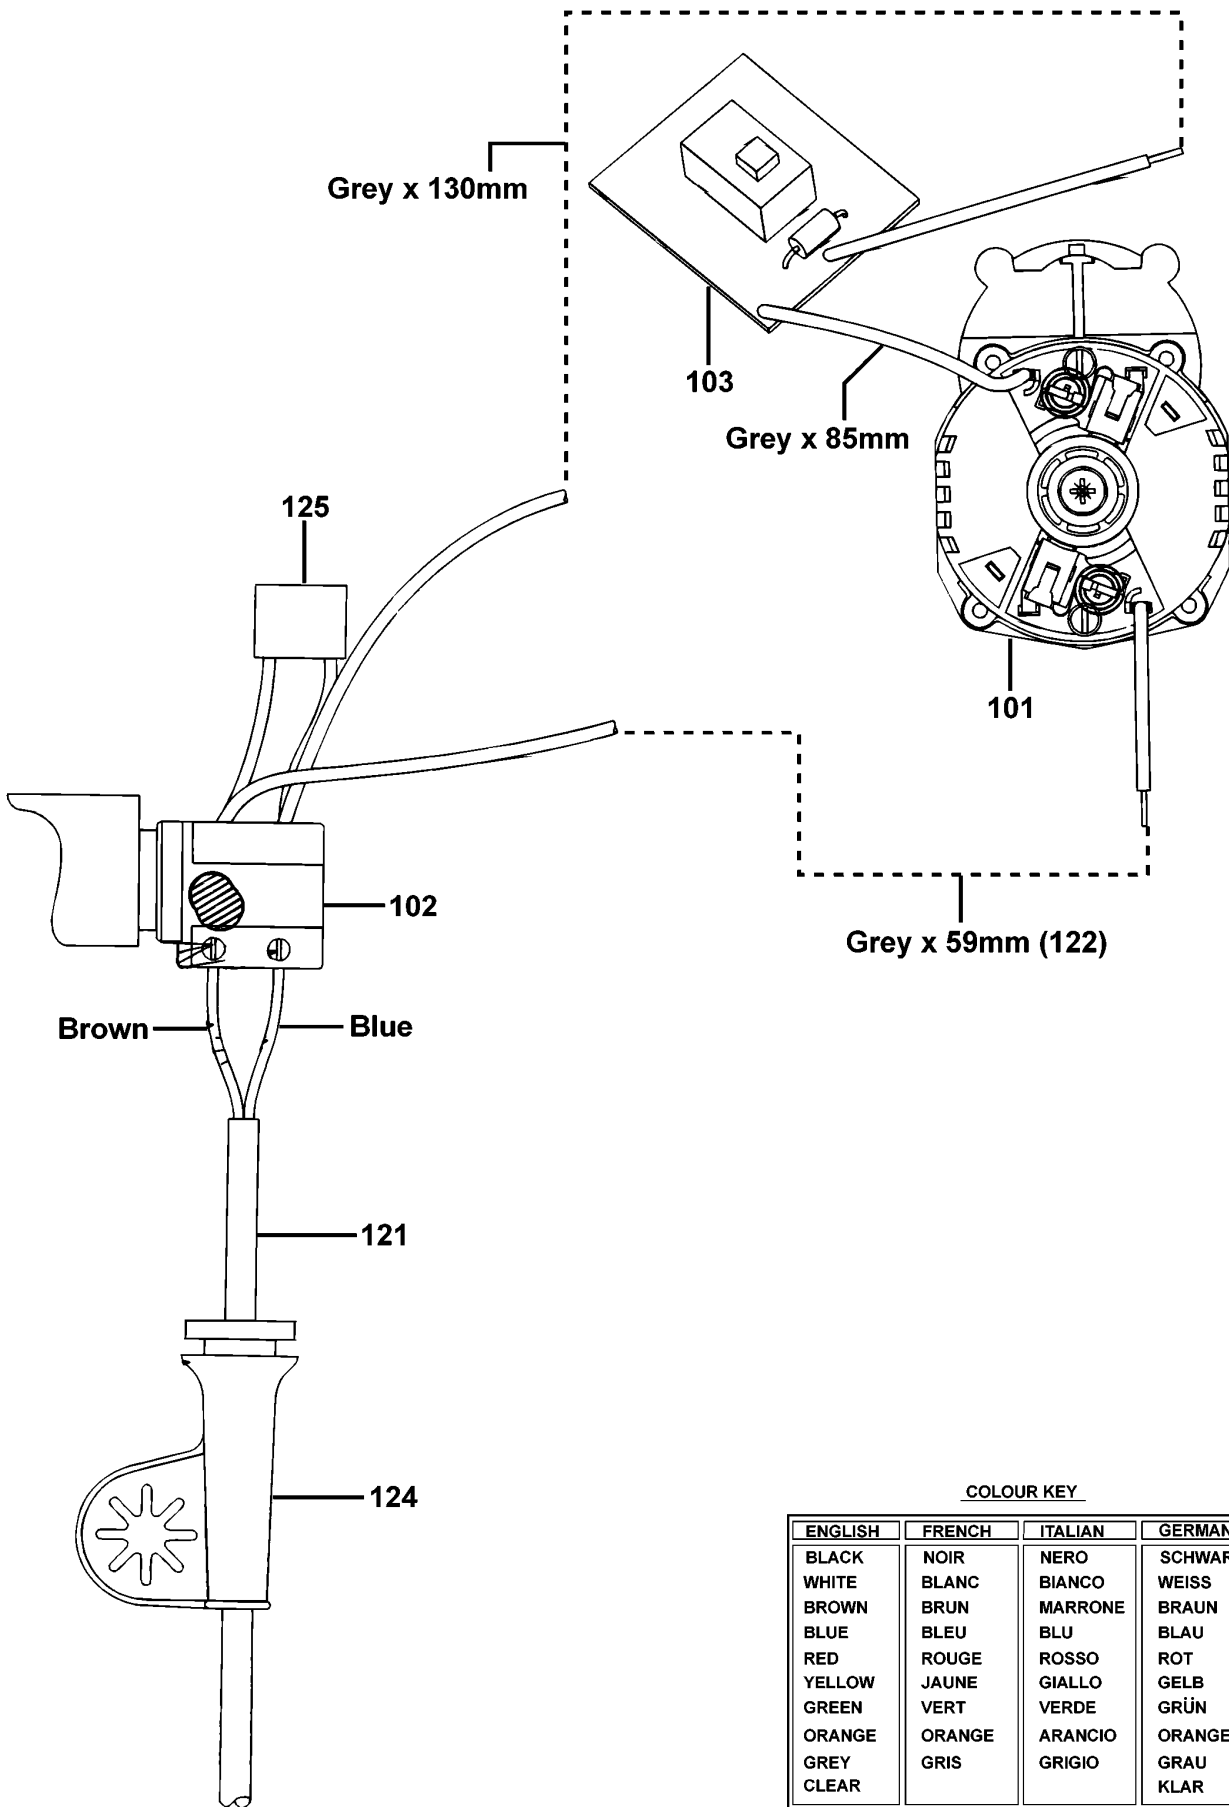

## BOHRHAMMER

## KR502-----B

## TYPE 2

Pos. Nr	Ersatzteilnummer	Beschreibung	Preis	Variants	
101	1	576375-07	MOTOR ZSB	KR	230V
101	1	576375-07	MOTOR ZSB	XD	230V
101	1	576375-07	MOTOR ZSB	QS	230V
101	1	576375-07	MOTOR ZSB	B1	230V
101	1	576375-07	MOTOR ZSB	CH	230V
101	1	576375-07	MOTOR ZSB	GB	230V
102	1	375157-01	SCHALTER		
103	1	375506-01	PCB ZSB	KR	230V
103	1	375506-01	PCB ZSB	XD	230V
103	1	375506-01	PCB ZSB	QS	230V
103	1	375506-01	PCB ZSB	B1	230V
103	1	375506-01	PCB ZSB	CH	230V
103	1	375506-01	PCB ZSB	GB	230V
104	1	574298-00	GETR.GEH.		
106	4	794097	SCHRAUBE		
107	1	572289-00	SPINDEL		
108	1	821986	FEDER		
109	11	747329	SCHRAUBE		
110	2	747634	KOHLEFEDER		
111	2	832998-06	KOHLE	XD	230V
111	2	832998-06	KOHLE	QS	230V
111	2	832998-06	KOHLE	CH	230V
111	2	832998-06	KOHLE	GB	230V
111	2	832998-06	KOHLE	KR	230V
111	2	832998-06	KOHLE	B1	230V
112	1	376410-00	GETR.GEH. ZSB		
113	1	375147-04	GEHAEUSE		
115	1	375507-02	SCHIEBER		
116	1	375164-02	ANTRIEB		
117	1	375156-00	DRUCKLAGERSCHEIBE		
120	1	330033-15	BOHRFUTTER 10MM		
121	1	330080-05	KABELSATZ	CH	
121	1	330060-53	KABELSATZ	GB	
121	1	330060-53	KABELSATZ	XD	
121	1	330080-03	KABELSATZ (EURO)	B1	
121	1	330080-03	KABELSATZ (EURO)	KR	
121	1	330080-03	KABELSATZ (EURO)	QS	
122	1	377469-00	LITZE	KR	230V
122	1	377469-00	LITZE	XD	230V
122	1	377469-00	LITZE	QS	230V
122	1	377469-00	LITZE	B1	230V
122	1	377469-00	LITZE	CH	230V
122	1	377469-00	LITZE	GB	230V
124	1	770236	SCHUTZ		
128	1	805434	SPEZIALSCHRAUBE		
129	1	330034-07	BOHRF.SCHLUESSEL		
800	1	870889-02	FETT, LUBRICANT, 100		
GMS					