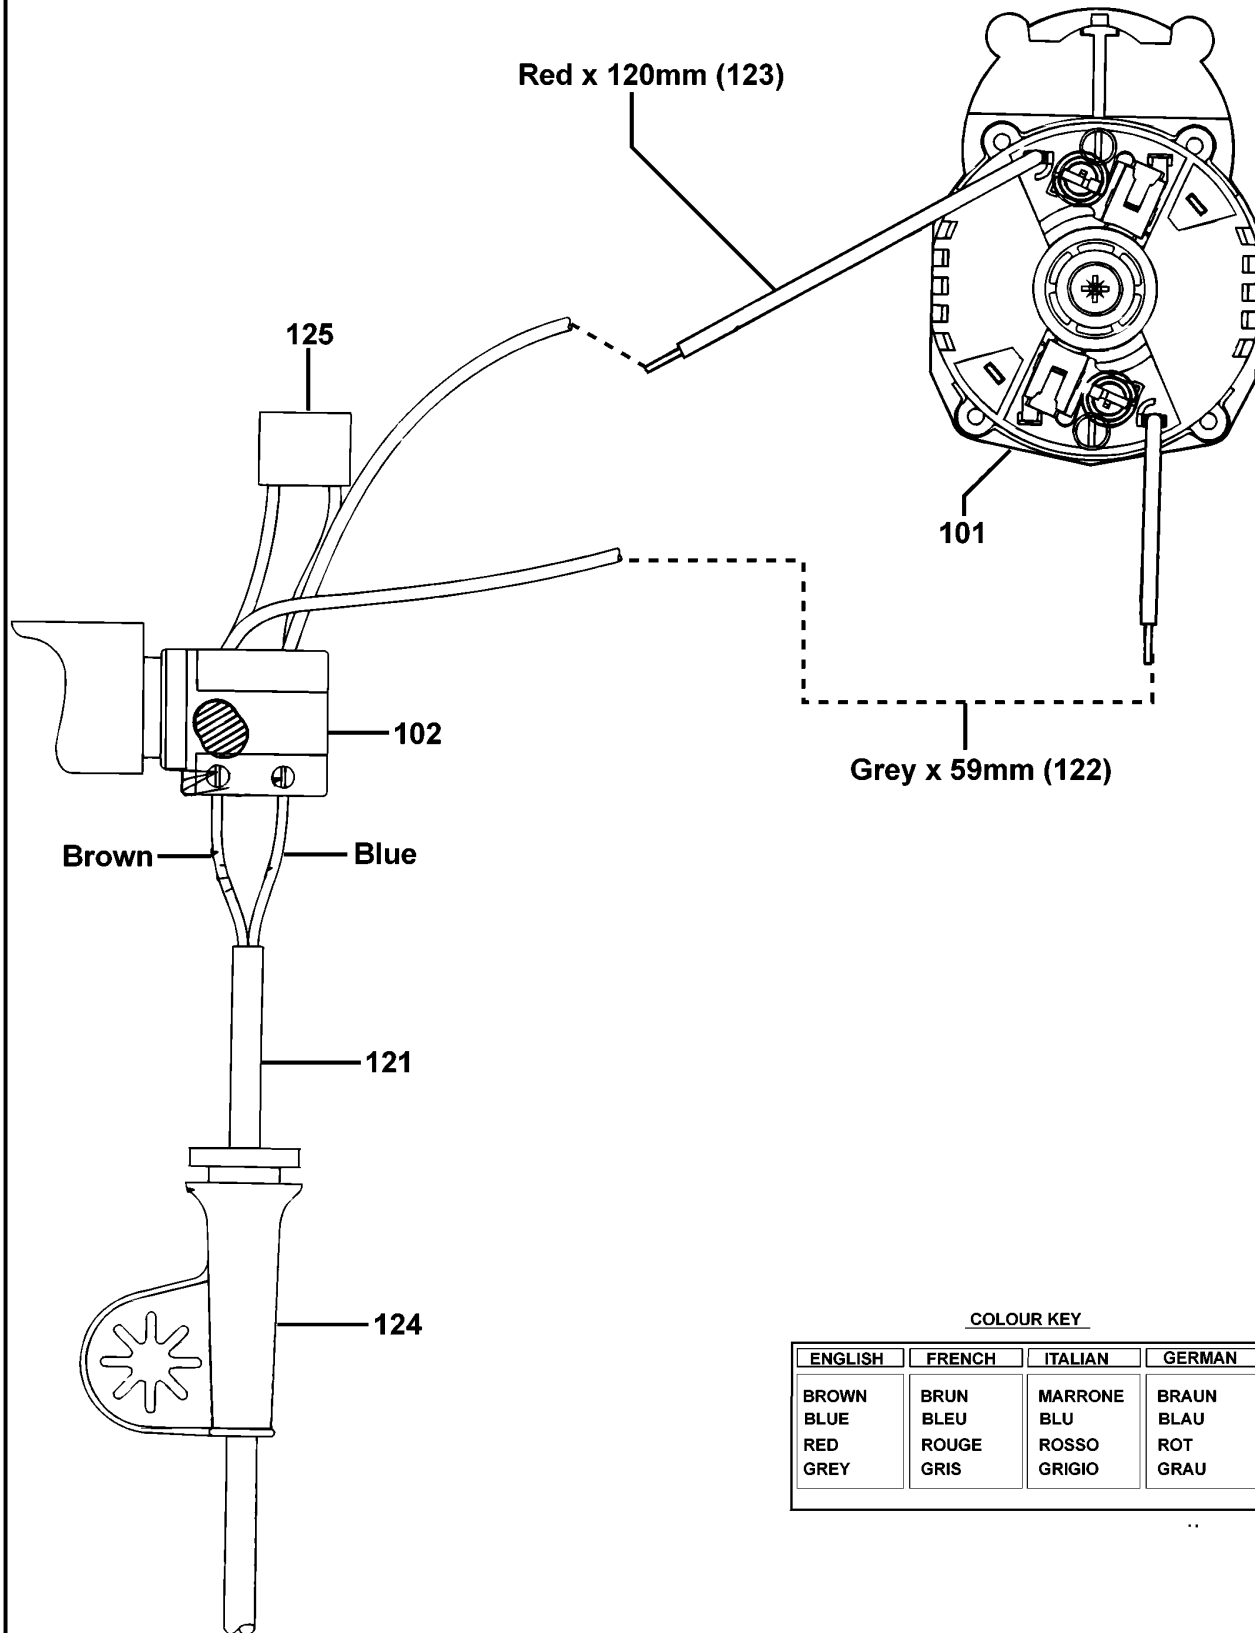

BOHRHAMMER

KR450-----B

TYPE 2

Pos. Nr	Ersatzteilnummer	Beschreibung	Preis	Variants	
101	1	576375-07	MOTOR ZSB		XD
101	1	576375-07	MOTOR ZSB		QS
101	1	576375-07	MOTOR ZSB		B1
101	1	576375-07	MOTOR ZSB		CH
101	1	576375-07	MOTOR ZSB		GB
102	1	375157-01	SCHALTER		
104	1	574298-00	GETR.GEH.		
106	4	794097	SCHRAUBE		
107	1	572289-00	SPINDEL		
108	1	821986	FEDER		
109	11	747329	SCHRAUBE		
110	2	747634	KOHLEFEDER		
111	2	832998-06	KOHLE		XD 230V
111	2	832998-06	KOHLE		QS 230V
111	2	832998-06	KOHLE		B1 230V
111	2	832998-06	KOHLE		CH 230V
111	2	832998-06	KOHLE		GB 230V
112	1	376410-00	GETR.GEH. ZSB		
113	1	375147-03	GEHAEUSE		
116	1	375164-02	ANTRIEB		
117	1	375156-00	DRUCKLAGERSCHEIBE		
120	1	330033-15	BOHRFUTTER 10MM		
121	1	330080-03	KABELSATZ (EURO)		B1
121	1	330080-03	KABELSATZ (EURO)		QS
121	1	330080-05	KABELSATZ		CH
121	1	330060-53	KABELSATZ		GB
121	1	330060-53	KABELSATZ		XD
122	1	377469-00	LITZE		XD 230V
122	1	377469-00	LITZE		QS 230V
122	1	377469-00	LITZE		B1 230V
122	1	377469-00	LITZE		CH 230V
122	1	377469-00	LITZE		GB 230V
123	1	377468-00	LITZE ROT		XD 230V
123	1	377468-00	LITZE ROT		QS 230V
123	1	377468-00	LITZE ROT		B1 230V
123	1	377468-00	LITZE ROT		CH 230V
123	1	377468-00	LITZE ROT		GB 230V
124	1	770236	SCHUTZ		
125	1	807285-08	KONDENSATOR		QS
125	1	807285-08	KONDENSATOR		CH
125	1	807285-08	KONDENSATOR		GB
125	1	807285-08	KONDENSATOR		XD
128	1	805434	SPEZIALSCHRAUBE		
129	1	330034-07	BOHRF.SCHLUESSEL		
800	1	870889-02	FETT, LUBRICANT, 100		
GMS					

COLOUR KEY

ENGLISH	FRENCH	ITALIAN	GERMAN
BROWN	BRUN	MARRONE	BRAUN
BLUE	BLEU	BLU	BLAU
RED	ROUGE	ROSSO	ROT
GREY	GRIS	GRIGIO	GRAU