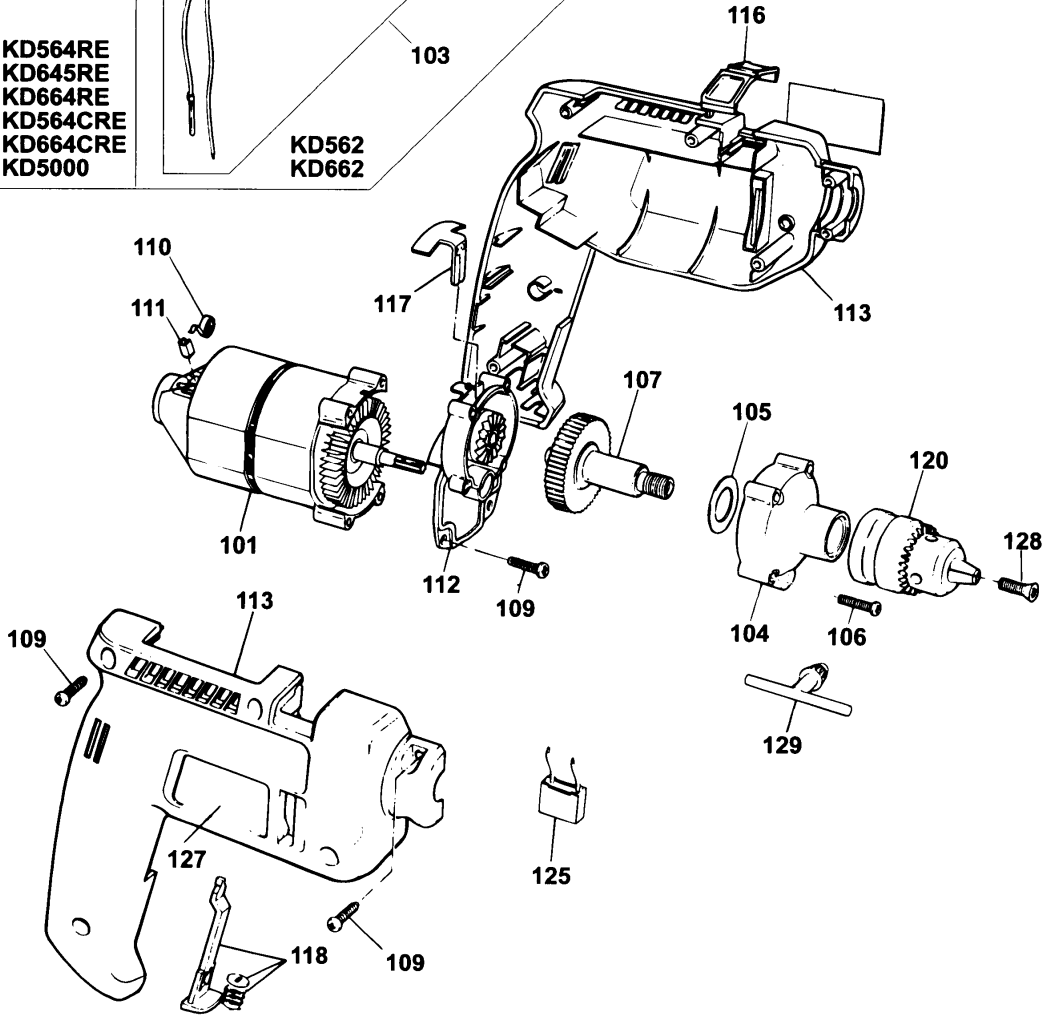

BOHRHAMMER

KD664-----A

TYPE 1

800