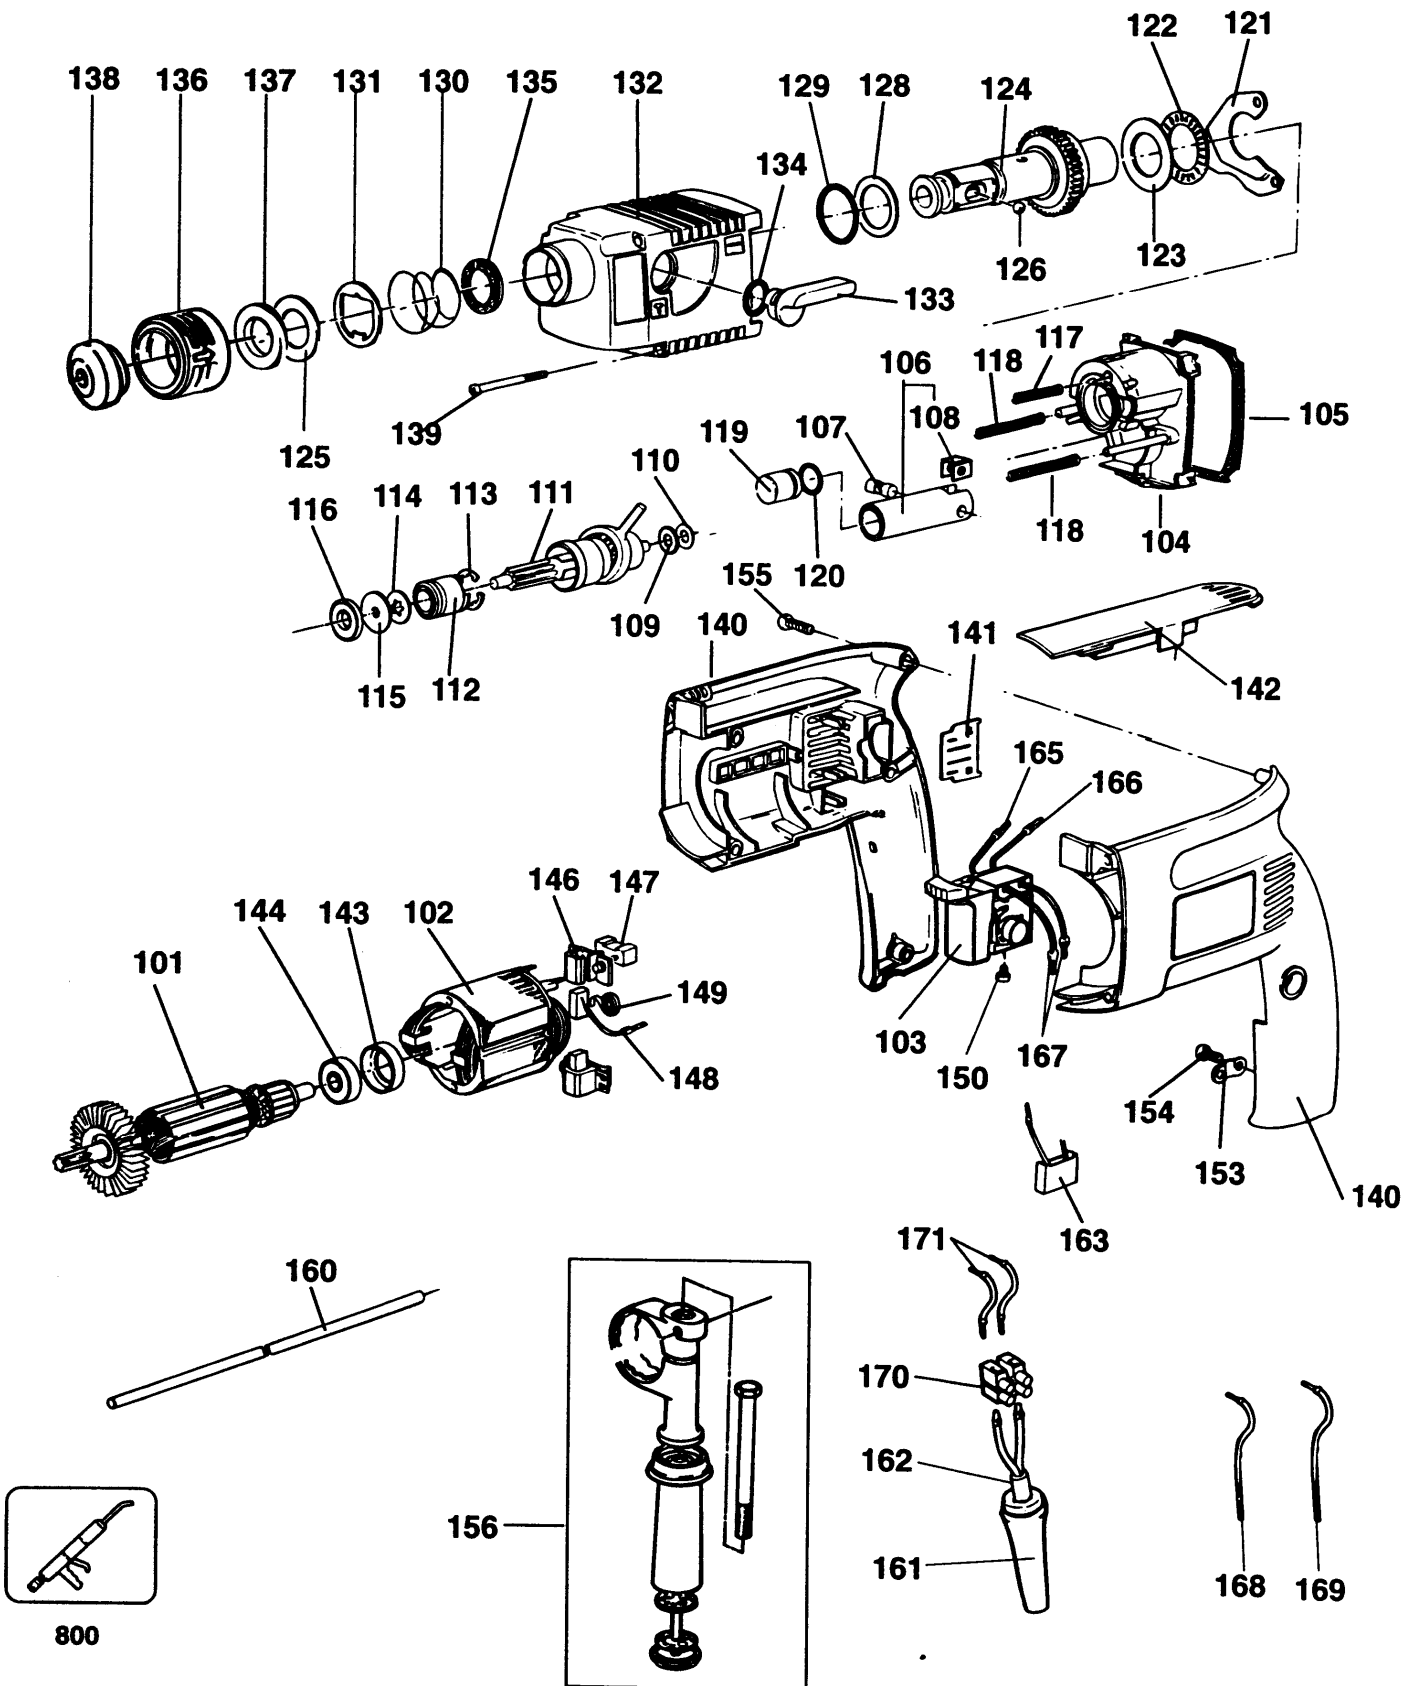

DREHBOHRHAMMER

KD651HRE--A

TYPE 1