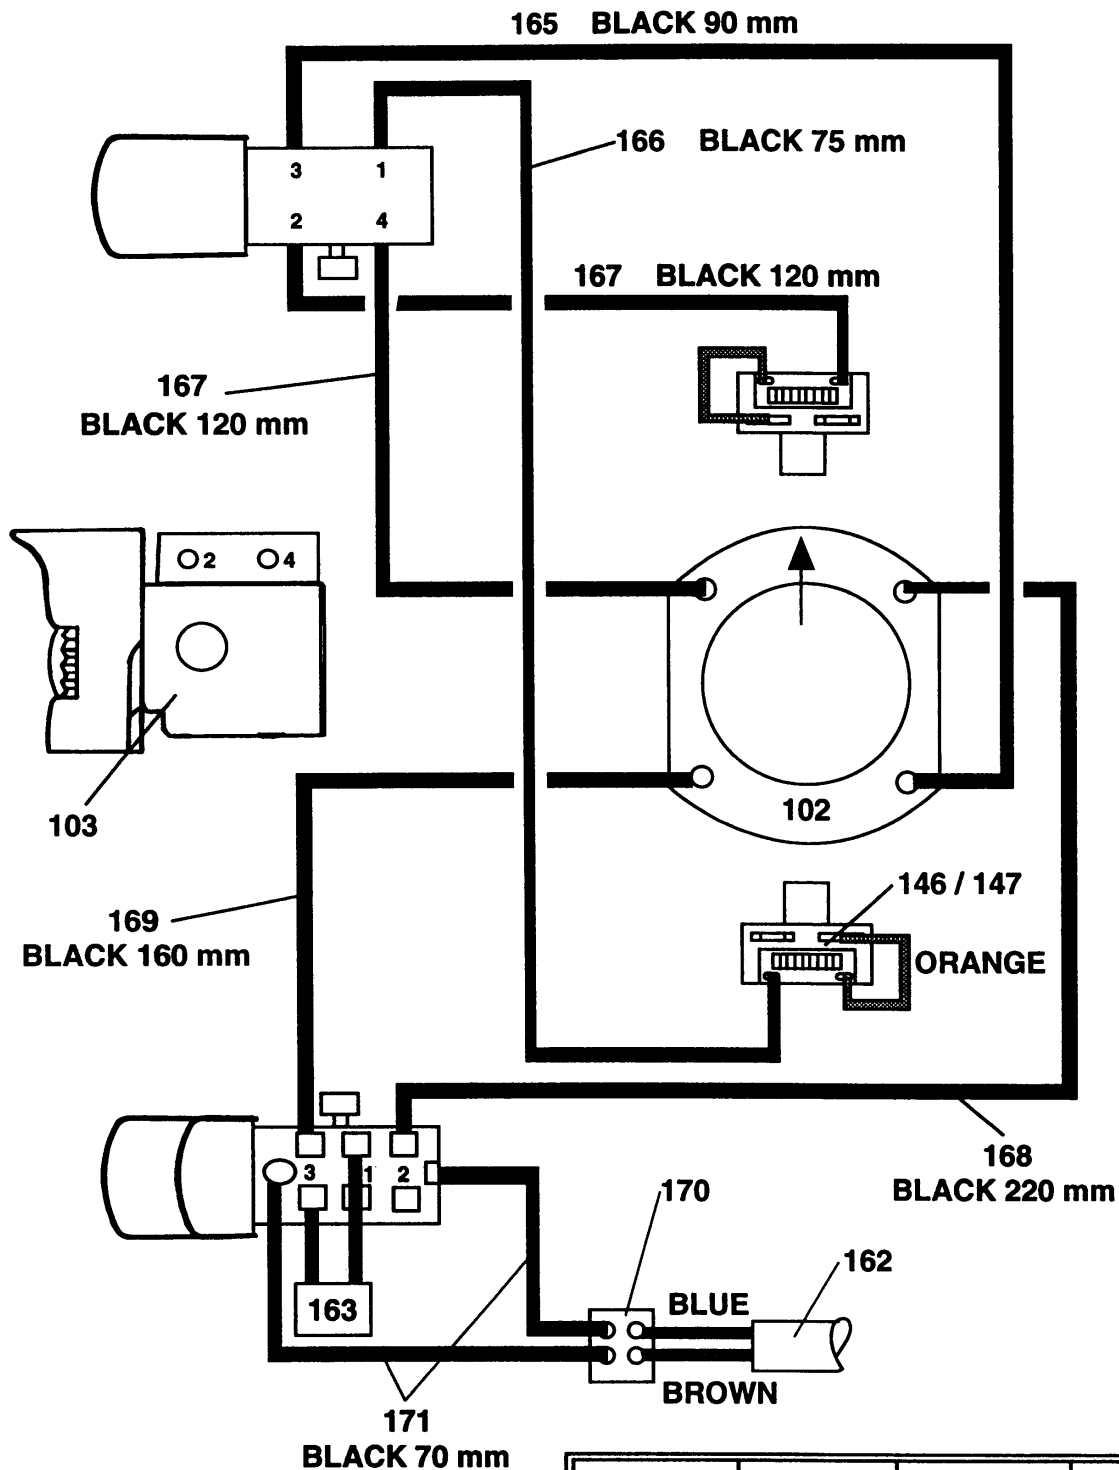

ENGLISH	FRENCH	ITALIAN	GERMAN
BLACK	NOIR	NERO	SCHWARZ
WHITE	BLANC	BIANCO	WEISS
BROWN	BRUN	MARRONE	BRAUN
BLUE	BLEU	BLU	BLAU
RED	ROUGE	ROSSO	ROT
YELLOW	JAUNE	GIALLO	GELB
GREEN	VERT	VERDE	GRÜN
ORANGE	ORANGE	ARANCIO	ORANGE
GREY	GRIS	GRIGIO	GRAU