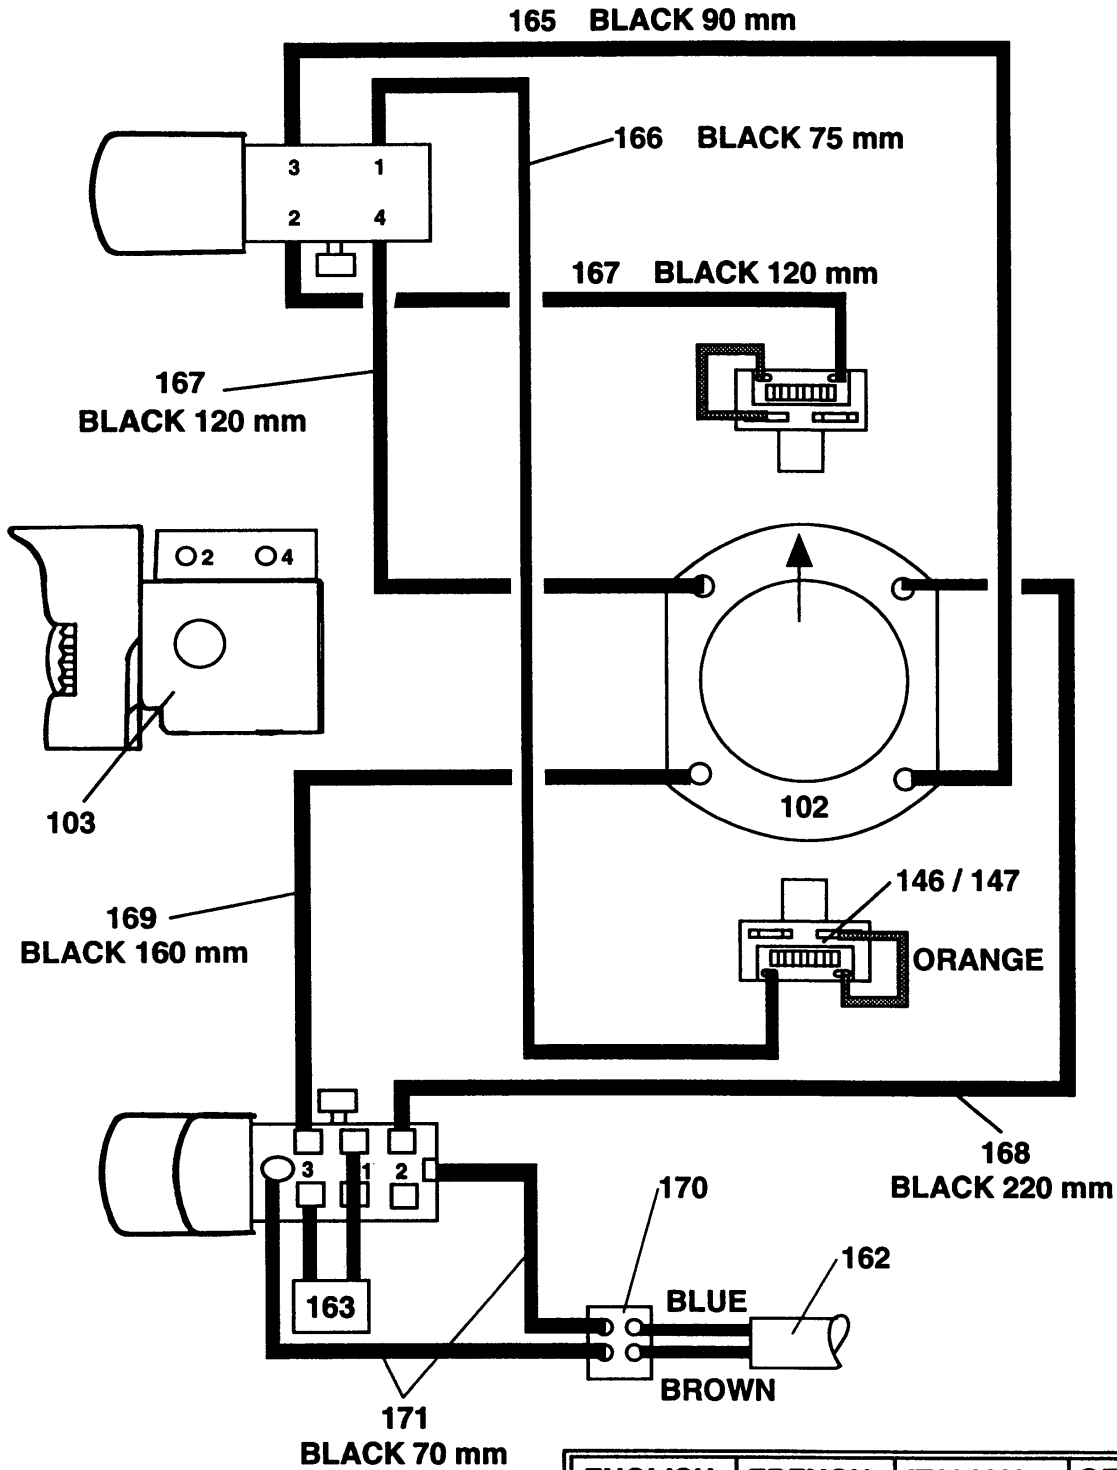

DREHBOHRHAMMER

KD651-----A

TYPE 1

DREHBOHRHAMMER

KD651-----A

TYPE 1

ENGLISH	FRENCH	ITALIAN	GERMAN
BLACK	NOIR	NERO	SCHWARZ
WHITE	BLANC	BIANCO	WEISS
BROWN	BRUN	MARRONE	BRAUN
BLUE	BLEU	BLU	BLAU
RED	ROUGE	ROSSO	ROT
YELLOW	JAUNE	GIALLO	GELB
GREEN	VERT	VERDE	GRUN
ORANGE	ORANGE	ARANCIO	ORANGE
GREY	GRIS	GRIGO	GRAU