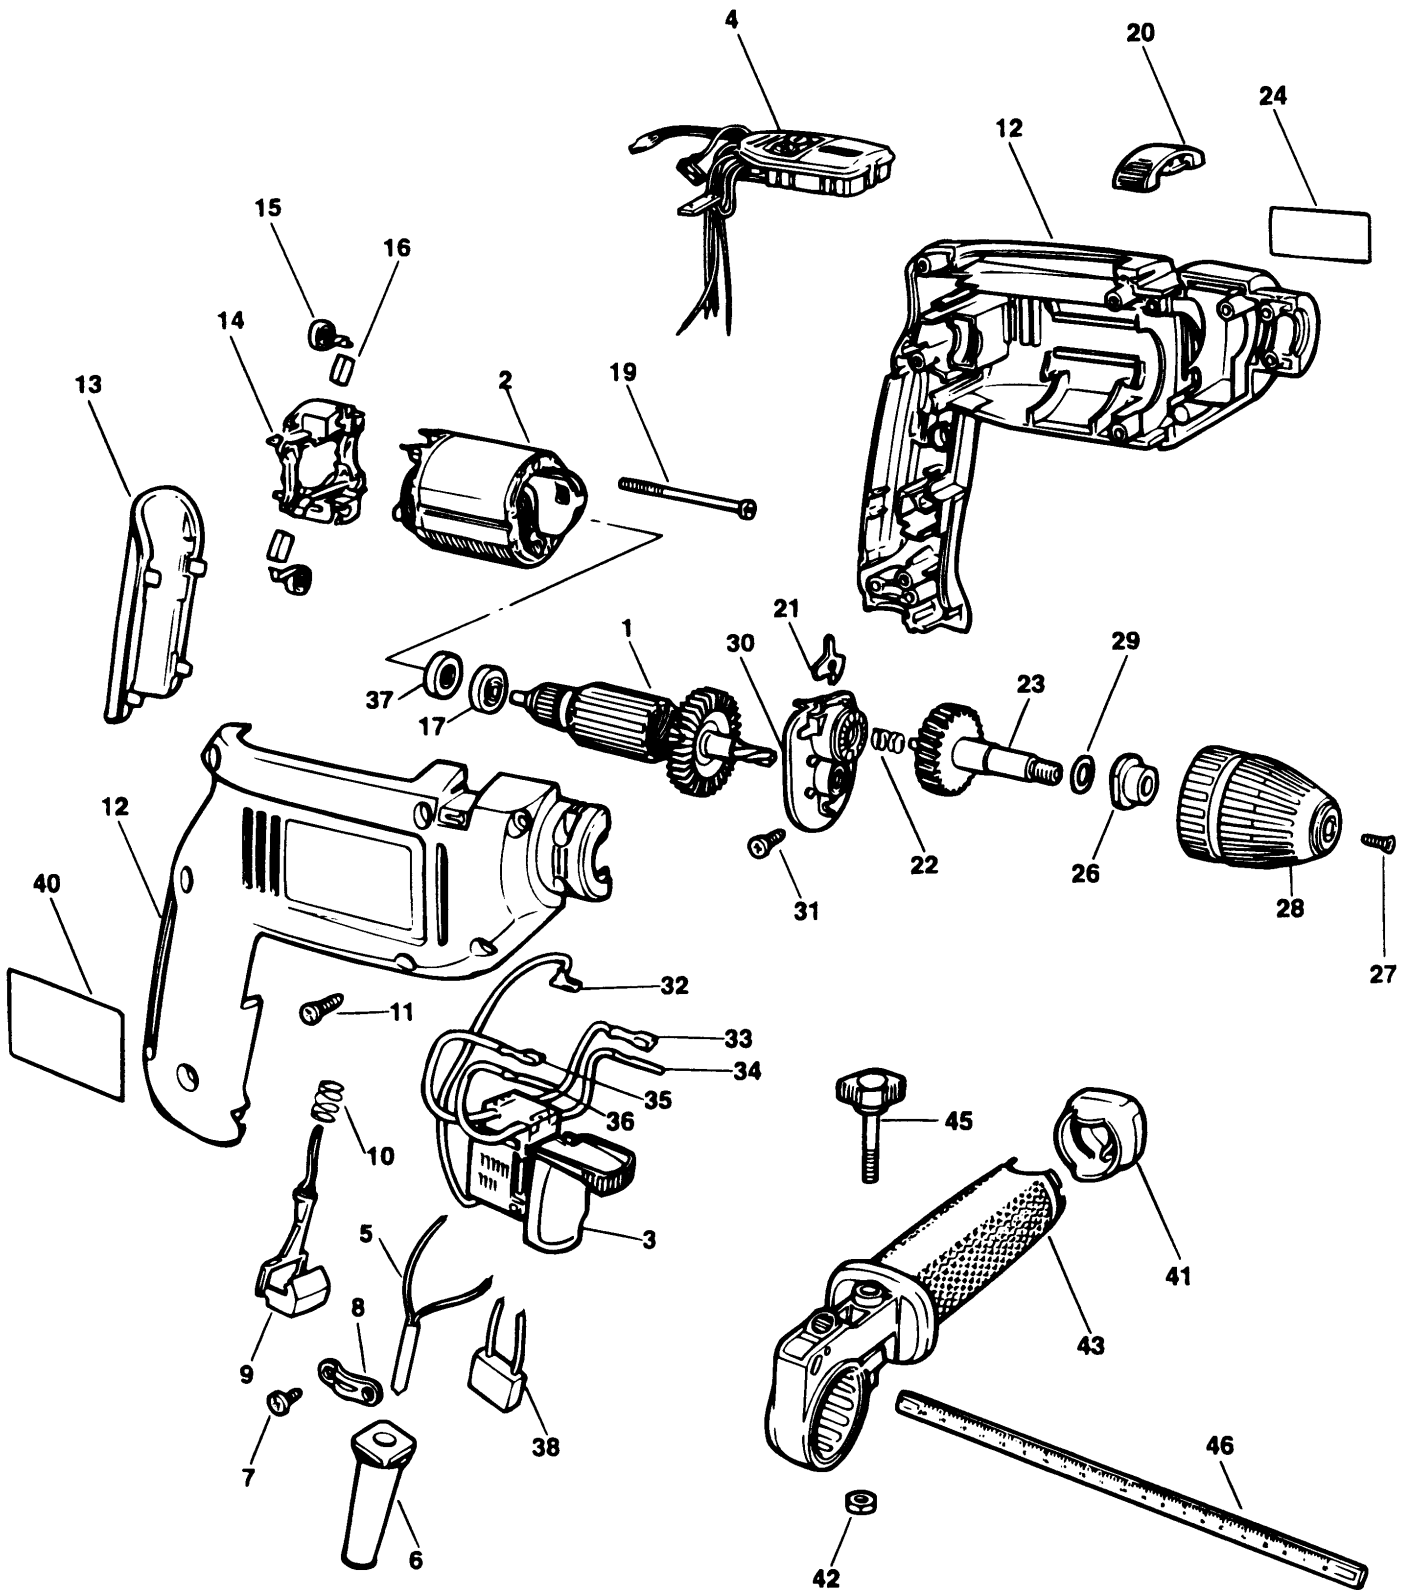

BOHRHAMMER

KD578CTL--A

TYPE 1

BOHRHAMMER

KD578CTL--A

TYPE 1

| Pos. Nr | Ersatzteilnummer | Beschreibung | Preis | Variants |
|---------|------------------|--------------|-------|----------------------|
| 1 | 1 | 798863-00 | | ANKER ZSB |
| 2 | 1 | 000000-00 | | NICHT MEHR LIEFERBAR |
| 3 | 1 | 000000-00 | | NICHT MEHR LIEFERBAR |
| 5 | 1 | 330080-03 | | KABELSATZ (EURO) |
| 6 | 1 | 770235 | | SCHUTZ |
| 7 | 2 | 821057 | | SCHRAUBE |
| 8 | 1 | 821070 | | KABELKLEMME |
| 9 | 1 | 000000-00 | | NICHT MEHR LIEFERBAR |
| 10 | 1 | 748158 | | FEDER |
| 11 | 9 | 809961 | | SCHRAUBE |
| 12 | 1 | 000000-00 | | NICHT MEHR LIEFERBAR |
| 13 | 1 | 000000-00 | | NICHT MEHR LIEFERBAR |
| 14 | 1 | 000000-00 | | NICHT MEHR LIEFERBAR |
| 15 | 1 | 808527-00 | | KOHLEFEDER |
| 16 | 1 | 806681 | | KOHLE |
| 17 | 1 | 812970 | | LAGERHALTER,GUMMI |
| 19 | 2 | 000000-00 | | NICHT MEHR LIEFERBAR |
| 20 | 1 | 000000-00 | | NICHT MEHR LIEFERBAR |
| 21 | 1 | 000000-00 | | NICHT MEHR LIEFERBAR |
| 22 | 1 | 821986 | | FEDER |
| 23 | 1 | 808675-49 | | SPIND.+GETR. ZSB |
| 24 | 1 | 798804-05 | | TYPENSCHILD |
| 26 | 1 | 000000-00 | | NICHT MEHR LIEFERBAR |
| 27 | 1 | 805434 | | SPEZIALSCHRAUBE |
| 28 | 1 | 580569-00 | | SPANNBOHRFUTTER |
| 29 | 1 | 000000-00 | | NICHT MEHR LIEFERBAR |
| 30 | 1 | 000000-00 | | NICHT MEHR LIEFERBAR |
| 31 | 2 | 809961 | | SCHRAUBE |
| 32 | 1 | 000000-00 | | NICHT MEHR LIEFERBAR |
| 33 | 1 | 000000-00 | | NICHT MEHR LIEFERBAR |
| 34 | 1 | 000000-00 | | NICHT MEHR LIEFERBAR |
| 35 | 1 | 000000-00 | | NICHT MEHR LIEFERBAR |
| 37 | 1 | 000000-00 | | NICHT MEHR LIEFERBAR |
| 38 | 1 | 807745 | | KONDENSATOR |
| 41 | 1 | 000000-00 | | NICHT MEHR LIEFERBAR |
| 42 | 1 | 000000-00 | | NICHT MEHR LIEFERBAR |
| 43 | 1 | 000000-00 | | NICHT MEHR LIEFERBAR |
| 45 | 1 | 000000-00 | | NICHT MEHR LIEFERBAR |
| 46 | 1 | 000000-00 | | NICHT MEHR LIEFERBAR |