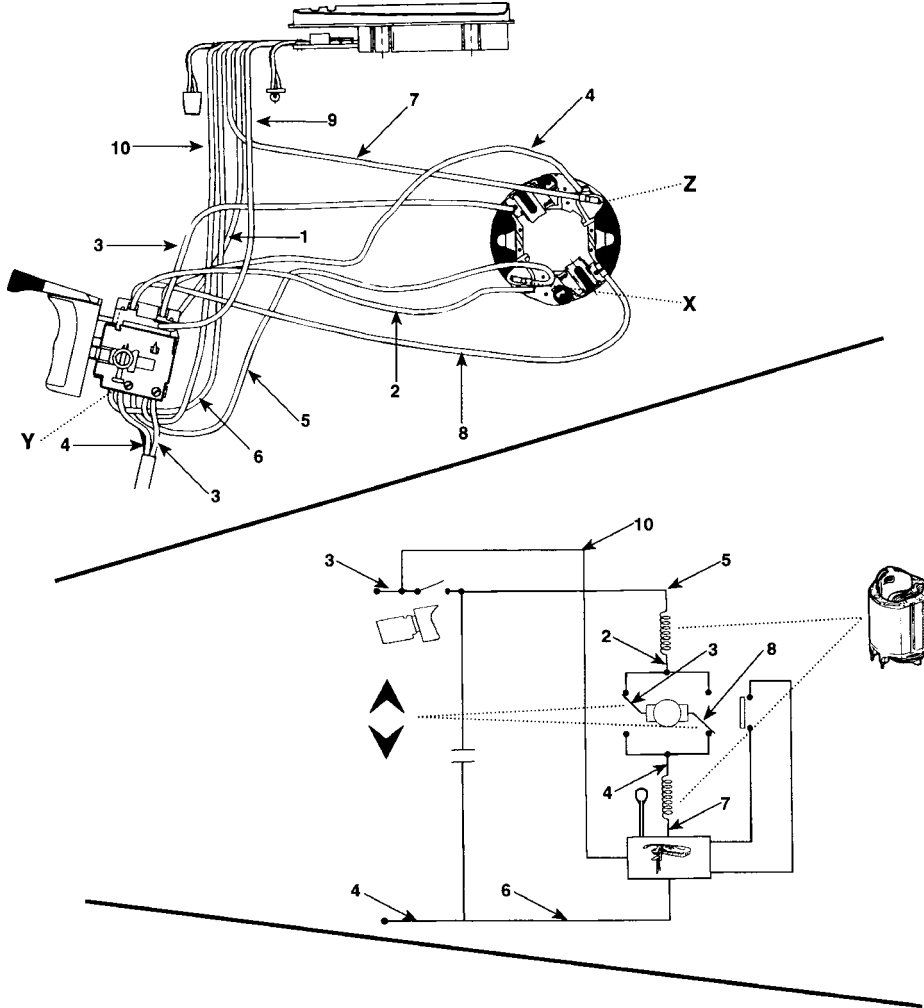

BOHRHAMMER

KD578CTL--A

TYPE 1

BOHRHAMMER

KD578CTL--A

TYPE 1

| Pos. Nr | Ersatzteilnummer | Beschreibung | Preis | Variants |
|---------|------------------|--------------|-------|----------------------|
| 1 | 1 | 798863-00 | | ANKER ZSB |
| 2 | 1 | 000000-00 | | NICHT MEHR LIEFERBAR |
| 3 | 1 | 000000-00 | | NICHT MEHR LIEFERBAR |
| 5 | 1 | 330080-03 | | KABELSATZ (EURO) |
| 6 | 1 | 770235 | | SCHUTZ |
| 7 | 2 | 821057 | | SCHRAUBE |
| 8 | 1 | 821070 | | KABELKLEMME |
| 9 | 1 | 000000-00 | | NICHT MEHR LIEFERBAR |
| 10 | 1 | 748158 | | FEDER |
| 11 | 9 | 809961 | | SCHRAUBE |
| 12 | 1 | 000000-00 | | NICHT MEHR LIEFERBAR |
| 13 | 1 | 000000-00 | | NICHT MEHR LIEFERBAR |
| 14 | 1 | 000000-00 | | NICHT MEHR LIEFERBAR |
| 15 | 1 | 808527-00 | | KOHLEFEDER |
| 16 | 1 | 806681 | | KOHLE |
| 17 | 1 | 812970 | | LAGERHALTER,GUMMI |
| 19 | 2 | 000000-00 | | NICHT MEHR LIEFERBAR |
| 20 | 1 | 000000-00 | | NICHT MEHR LIEFERBAR |
| 21 | 1 | 000000-00 | | NICHT MEHR LIEFERBAR |
| 22 | 1 | 821986 | | FEDER |
| 23 | 1 | 808675-49 | | SPIND.+GETR. ZSB |
| 24 | 1 | 798804-05 | | TYPENSCHILD |
| 26 | 1 | 000000-00 | | NICHT MEHR LIEFERBAR |
| 27 | 1 | 805434 | | SPEZIALSCHRAUBE |
| 28 | 1 | 580569-00 | | SPANNBOHRFUTTER |
| 29 | 1 | 000000-00 | | NICHT MEHR LIEFERBAR |
| 30 | 1 | 000000-00 | | NICHT MEHR LIEFERBAR |
| 31 | 2 | 809961 | | SCHRAUBE |
| 32 | 1 | 000000-00 | | NICHT MEHR LIEFERBAR |
| 33 | 1 | 000000-00 | | NICHT MEHR LIEFERBAR |
| 34 | 1 | 000000-00 | | NICHT MEHR LIEFERBAR |
| 35 | 1 | 000000-00 | | NICHT MEHR LIEFERBAR |
| 37 | 1 | 000000-00 | | NICHT MEHR LIEFERBAR |
| 38 | 1 | 807745 | | KONDENSATOR |
| 41 | 1 | 000000-00 | | NICHT MEHR LIEFERBAR |
| 42 | 1 | 000000-00 | | NICHT MEHR LIEFERBAR |
| 43 | 1 | 000000-00 | | NICHT MEHR LIEFERBAR |
| 45 | 1 | 000000-00 | | NICHT MEHR LIEFERBAR |
| 46 | 1 | 000000-00 | | NICHT MEHR LIEFERBAR |