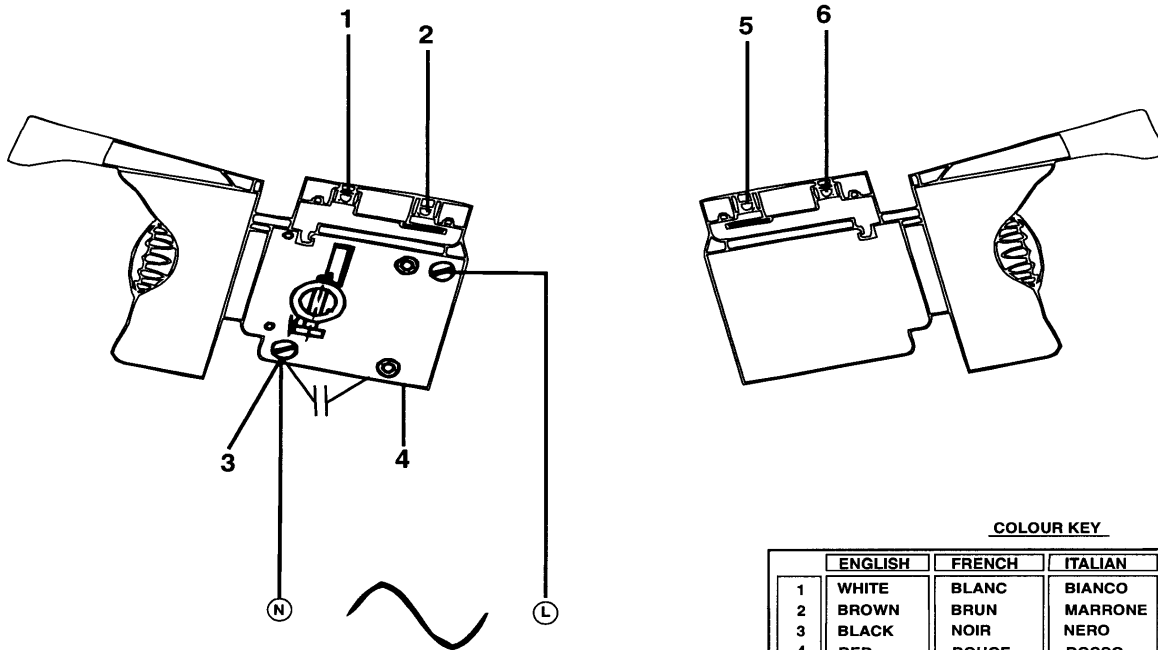

COLOUR KEY

	ENGLISH	FRENCH	ITALIAN	GERMAN
1	WHITE	BLANC	BIANCO	WEISS
2	BROWN	BRUN	MARRONE	BRAUN
3	BLACK	NOIR	NERO	SCHWARZ
4	RED	ROUGE	ROSSO	ROT
5	BLUE	BLEU	BLU	BLAU
6	GREY	GRIS	GRIGIO	GRAU