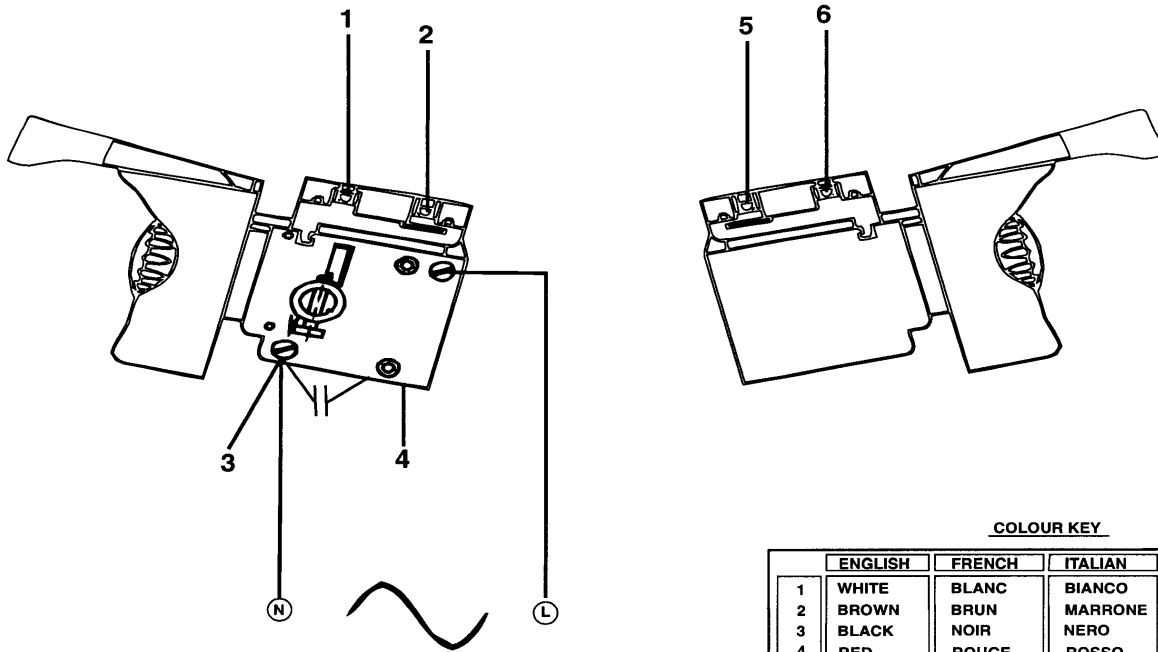

COLOUR KEY

	ENGLISH	FRENCH	ITALIAN	GERMAN
1	WHITE	BLANC	BIANCO	WEISS
2	BROWN	BRUN	MARRONE	BRAUN
3	BLACK	NOIR	NERO	SCHWARZ
4	RED	ROUGE	ROSSO	ROT
5	BLUE	BLEU	BLU	BLAU
6	GREY	GRIS	GRIGIO	GRAU