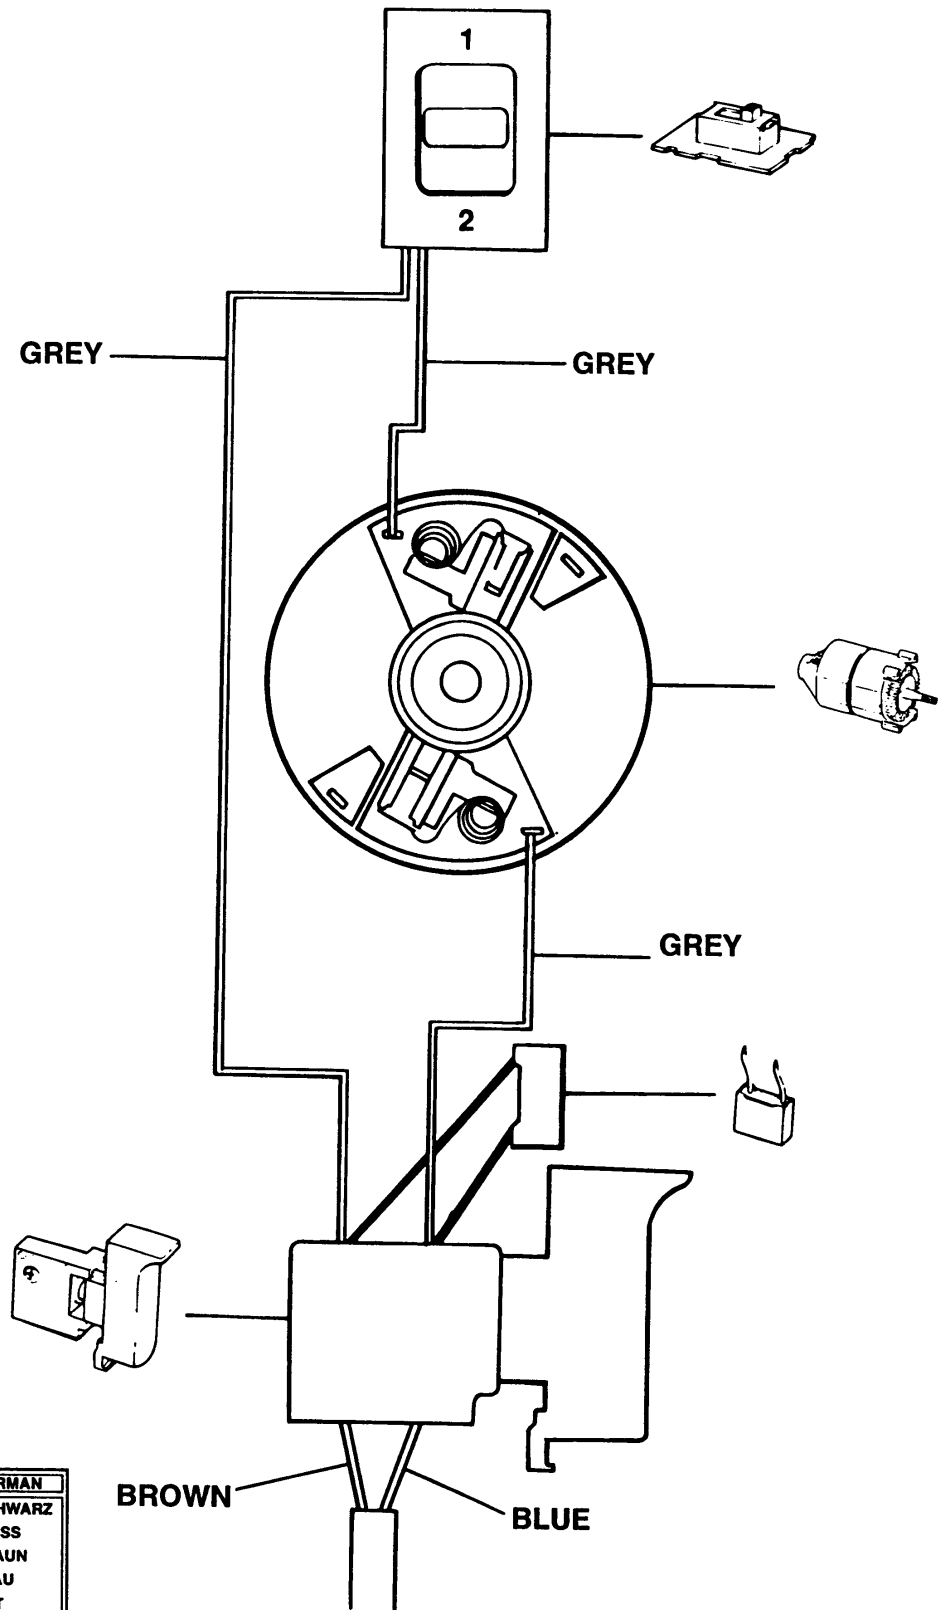

COLOUR KEY

ENGLISH	FRENCH	ITALIAN	GERMAN
BLACK	NOIR	NERO	SCHWARZ
WHITE	BLANC	BIANCO	WEISS
BROWN	BRUN	MARRONE	BRAUN
BLUE	BLEU	BLU	BLAU
RED	ROUGE	ROSSO	ROT
YELLOW	JAUNE	GIALLO	GELB
GREEN	VERT	VERDE	GRÜN
ORANGE	ORANGE	ARANCIO	ORANGE
GREY	GRIS	GRIGIO	GRAU
CLEAR			KLAR