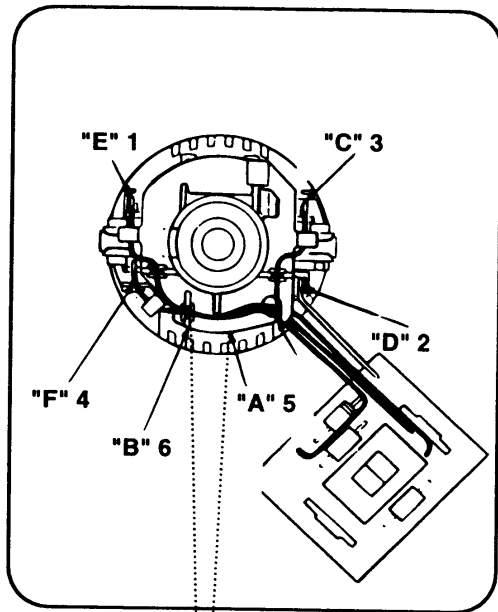

R10064

KD150RE KD154RE KD161 KD162 KD163E KD550RE KD560RE

Schlagbohrmaschinen

Um das Bohrfutter der KD150RE, KD154RE, KD550RE und KD560RE Maschine zu entfernen, muß zunächst die Schraube mit dem Linksgewinde, die das Bohrfutter an der Welle befestigt, entfernt werden.

Getriebekastenfett Duckhams Admax LM2 10 g.

Anker- und Feldwiderstand (Ohm)

Anker	5,9
Feld 220 V	4,8
Feld 240 V	5,3

COLOUR KEY

	ENGLISH	FRENCH	ITALIAN	GERMAN
1	BLACK	NOIR	NERO	SCHWARZ
2	WHITE	BLANC	BIANCO	WEISS
3	BROWN	BRUN	MARRONE	BRAUN
4	BLUE	BLEU	BLU	BLAU
5	RED	ROUGE	ROSSO	ROT
6	GREY	GRIS	GRIGIO	GRAU