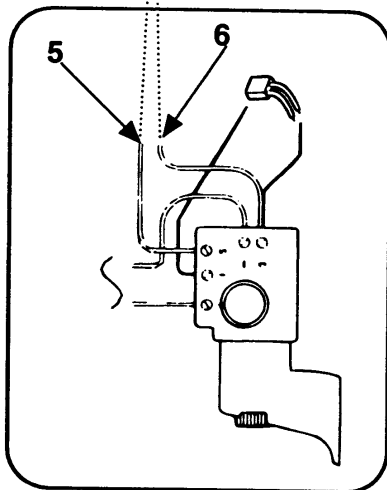

R10064

KD150RE KD154RE KD161 KD162 KD163E KD550RE KD560RE

Schlagbohrmaschinen

Um das Bohrfutter der KD150RE, KD154RE, KD550RE und KD560RE Maschine zu entfernen, muß zunächst die Schraube mit dem Linksgewinde, die das Bohrfutter an der Welle befestigt, entfernt werden.

Getriebekastenfett Duckhams Admax LM2 10 g.

Anker- und Feldwiderstand (Ohm)

Anker	5,9
Feld 220 V	4,8
Feld 240 V	5,3

COLOUR KEY

	ENGLISH	FRENCH	ITALIAN	GERMAN
1	BLACK	NOIR	NERO	SCHWARZ
2	WHITE	BLANC	BIANCO	WEISS
3	BROWN	BRUN	MARRONE	BRAUN
4	BLUE	BLEU	BLU	BLAU
5	RED	ROUGE	ROSSO	ROT
6	GREY	GRIS	GRIGIO	GRAU