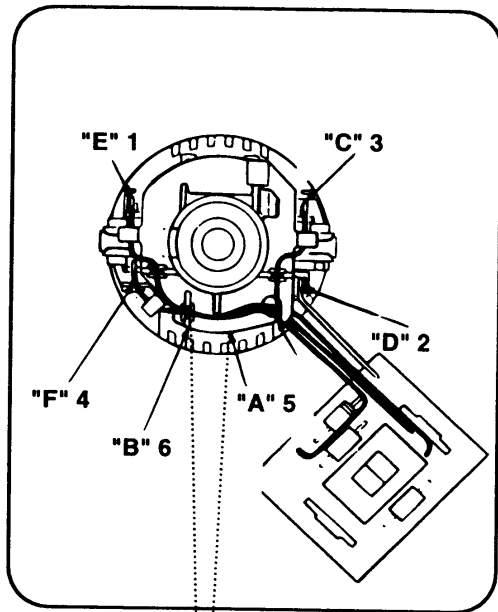

BOHRHAMMER

KD154CRE--A

TYPE 1

116	1	330080-03	KABELSATZ (EURO)	LU
116	1	330080-03	KABELSATZ (EURO)	DK
116	1	330080-03	KABELSATZ (EURO)	ES
116	1	330080-03	KABELSATZ (EURO)	FI
116	1	330080-03	KABELSATZ (EURO)	AT
116	1	330080-03	KABELSATZ (EURO)	BE
116	1	330080-03	KABELSATZ (EURO)	DE
117	1	770236	SCHUTZ	
118	1	994808	KABELKLEMME	
119	1	372976-49	SCHALTERKIT	
120	1	000000-00	NICHT MEHR LIEFERBAR	
121	11	809961	SCHRAUBE	
122	1	805434	SPEZIALSCHRAUBE	
123	1	000000-00	NICHT MEHR LIEFERBAR	
124	1	000000-00	NICHT MEHR LIEFERBAR	
125	1	000000-00	NICHT MEHR LIEFERBAR	
126	1	000000-00	NICHT MEHR LIEFERBAR	
127	1	000000-00	NICHT MEHR LIEFERBAR	
128	1	330034-07	BOHRF.SCHLUESSEL	KD150RE
128	1	330034-07	BOHRF.SCHLUESSEL	KD550RE
128	1	330034-07	BOHRF.SCHLUESSEL	KD560RE
128	1	330034-07	BOHRF.SCHLUESSEL	KD154RE
129	1	000000-00	NICHT MEHR LIEFERBAR	
130	1	000000-00	NICHT MEHR LIEFERBAR	
131	1	813918	SCHRAUBE	
132	1	896369	MUTTER	
133	1	000000-00	NICHT MEHR LIEFERBAR	
135	1	368975-03	TYPENSCHILD	KD560CRE
135	1	368975-04	TYPENSCHILD	KD560RE
135	1	000000-00	NICHT MEHR LIEFERBAR	KD550RE
135	1	000000-00	NICHT MEHR LIEFERBAR	KD154RE
135	1	000000-00	NICHT MEHR LIEFERBAR	KD154CRE
135	1	000000-00	NICHT MEHR LIEFERBAR	KD150CRE
137	1	000000-00	NICHT MEHR LIEFERBAR	

**R10064**

KD150RE KD154RE KD161 KD162 KD163E KD550RE KD560RE

Schlagbohrmaschinen

Um das Bohrfutter der KD150RE, KD154RE, KD550RE und KD560RE Maschine zu entfernen, muß zunächst die Schraube mit dem Linksgewinde, die das Bohrfutter an der Welle befestigt, entfernt werden.

Getriebekastenfett Duckhams Admax LM2 10 g.

Anker- und Feldwiderstand (Ohm)

Anker 5,9

Feld 220 V 4,8

Feld 240 V 5,3

COLOUR KEY

	ENGLISH	FRENCH	ITALIAN	GERMAN
1	BLACK	NOIR	NERO	SCHWARZ
2	WHITE	BLANC	BIANCO	WEISS
3	BROWN	BRUN	MARRONE	BRAUN
4	BLUE	BLEU	BLU	BLAU
5	RED	ROUGE	ROSSO	ROT
6	GREY	GRIS	GRIGIO	GRAU