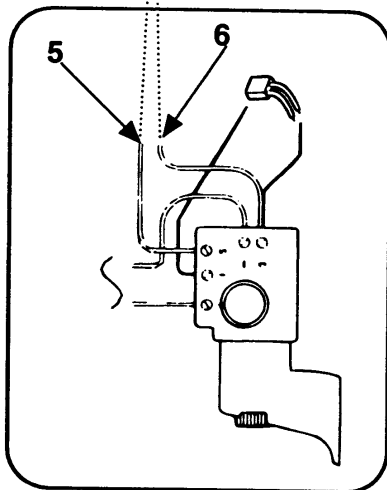

BOHRHAMMER

KD154CRE--A

TYPE 1

116	1	330080-03	KABELSATZ (EURO)	LU
116	1	330080-03	KABELSATZ (EURO)	DK
116	1	330080-03	KABELSATZ (EURO)	ES
116	1	330080-03	KABELSATZ (EURO)	FI
116	1	330080-03	KABELSATZ (EURO)	AT
116	1	330080-03	KABELSATZ (EURO)	BE
116	1	330080-03	KABELSATZ (EURO)	DE
117	1	770236	SCHUTZ	
118	1	994808	KABELKLEMME	
119	1	372976-49	SCHALTERKIT	
120	1	000000-00	NICHT MEHR LIEFERBAR	
121	11	809961	SCHRAUBE	
122	1	805434	SPEZIALSCHRAUBE	
123	1	000000-00	NICHT MEHR LIEFERBAR	
124	1	000000-00	NICHT MEHR LIEFERBAR	
125	1	000000-00	NICHT MEHR LIEFERBAR	
126	1	000000-00	NICHT MEHR LIEFERBAR	
127	1	000000-00	NICHT MEHR LIEFERBAR	
128	1	330034-07	BOHRF.SCHLUESSEL	KD150RE
128	1	330034-07	BOHRF.SCHLUESSEL	KD550RE
128	1	330034-07	BOHRF.SCHLUESSEL	KD560RE
128	1	330034-07	BOHRF.SCHLUESSEL	KD154RE
129	1	000000-00	NICHT MEHR LIEFERBAR	
130	1	000000-00	NICHT MEHR LIEFERBAR	
131	1	813918	SCHRAUBE	
132	1	896369	MUTTER	
133	1	000000-00	NICHT MEHR LIEFERBAR	
135	1	368975-03	TYPENSCHILD	KD560CRE
135	1	368975-04	TYPENSCHILD	KD560RE
135	1	000000-00	NICHT MEHR LIEFERBAR	KD550RE
135	1	000000-00	NICHT MEHR LIEFERBAR	KD154RE
135	1	000000-00	NICHT MEHR LIEFERBAR	KD154CRE
135	1	000000-00	NICHT MEHR LIEFERBAR	KD150CRE
137	1	000000-00	NICHT MEHR LIEFERBAR	

**R10064**

KD150RE KD154RE KD161 KD162 KD163E KD550RE KD560RE

Schlagbohrmaschinen

Um das Bohrfutter der KD150RE, KD154RE, KD550RE und KD560RE Maschine zu entfernen, muß zunächst die Schraube mit dem Linksgewinde, die das Bohrfutter an der Welle befestigt, entfernt werden.

Getriebekastenfett Duckhams Admax LM2 10 g.

Anker- und Feldwiderstand (Ohm)

Anker 5,9

Feld 220 V 4,8

Feld 240 V 5,3

COLOUR KEY

	ENGLISH	FRENCH	ITALIAN	GERMAN
1	BLACK	NOIR	NERO	SCHWARZ
2	WHITE	BLANC	BIANCO	WEISS
3	BROWN	BRUN	MARRONE	BRAUN
4	BLUE	BLEU	BLU	BLAU
5	RED	ROUGE	ROSSO	ROT
6	GREY	GRIS	GRIGIO	GRAU