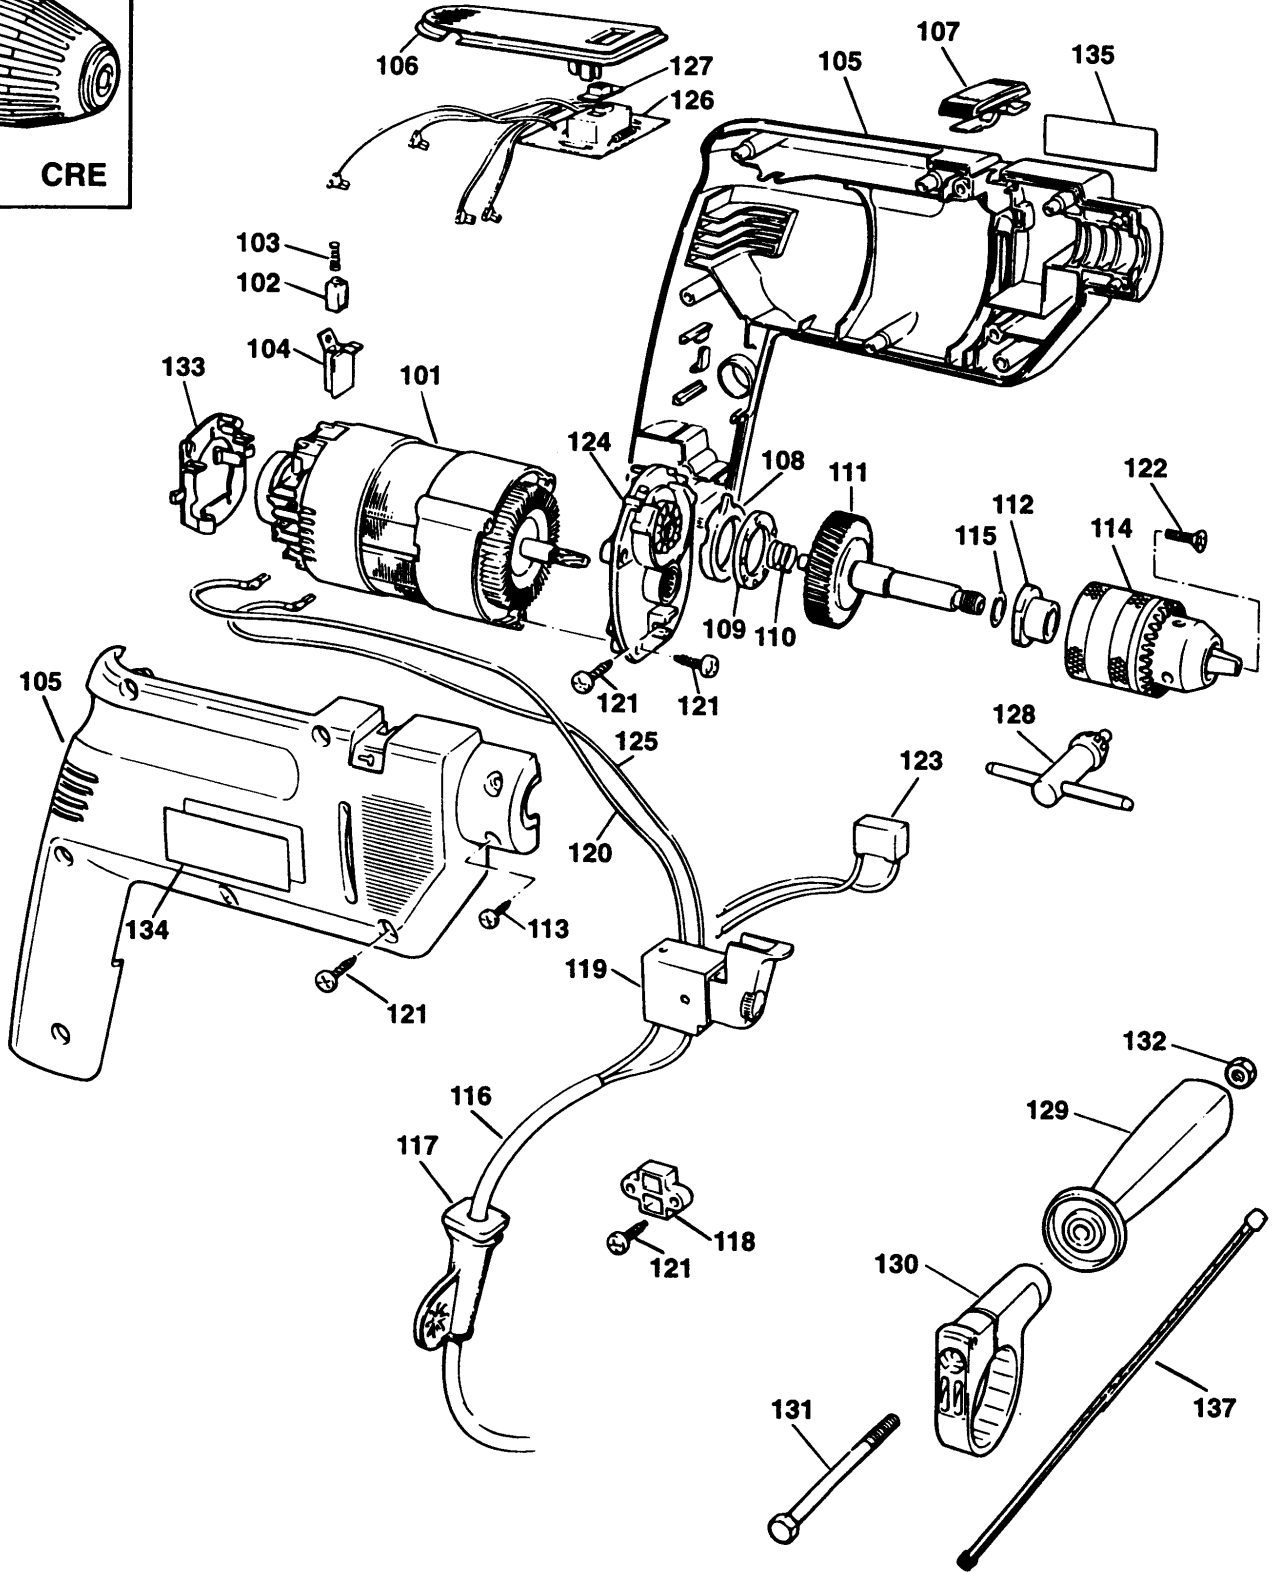

BOHRHAMMER

KD150CRE--A

TYPE 1

BOHRHAMMER

KD150CRE--A

TYPE 1

Pos. Nr	Ersatzteilnummer	Beschreibung	Preis	Variants
101	1	000000-00	NICHT MEHR LIEFERBAR	RU
101	1	000000-00	NICHT MEHR LIEFERBAR	SE
101	1	000000-00	NICHT MEHR LIEFERBAR	NL
101	1	000000-00	NICHT MEHR LIEFERBAR	NO
101	1	000000-00	NICHT MEHR LIEFERBAR	PT
101	1	000000-00	NICHT MEHR LIEFERBAR	IT
101	1	000000-00	NICHT MEHR LIEFERBAR	KW
101	1	000000-00	NICHT MEHR LIEFERBAR	LU
101	1	000000-00	NICHT MEHR LIEFERBAR	GR
101	1	000000-00	NICHT MEHR LIEFERBAR	IE
101	1	000000-00	NICHT MEHR LIEFERBAR	IL
101	1	000000-00	NICHT MEHR LIEFERBAR	FI
101	1	000000-00	NICHT MEHR LIEFERBAR	FR
101	1	000000-00	NICHT MEHR LIEFERBAR	GB
101	1	000000-00	NICHT MEHR LIEFERBAR	DE
101	1	000000-00	NICHT MEHR LIEFERBAR	DK
101	1	000000-00	NICHT MEHR LIEFERBAR	ES
101	1	000000-00	NICHT MEHR LIEFERBAR	BR
101	1	000000-00	NICHT MEHR LIEFERBAR	CH
101	1	000000-00	NICHT MEHR LIEFERBAR	CL
101	1	000000-00	NICHT MEHR LIEFERBAR	AR
101	1	000000-00	NICHT MEHR LIEFERBAR	AT
101	1	000000-00	NICHT MEHR LIEFERBAR	BE
102	2	376143	KOHL	
103	2	847709	FEDER	
104	2	000000-00	NICHT MEHR LIEFERBAR	
105	1	000000-00	NICHT MEHR LIEFERBAR	
106	1	000000-00	NICHT MEHR LIEFERBAR	
108	1	000000-00	NICHT MEHR LIEFERBAR	
109	1	892261	KUGELLAGER	
110	1	821986	FEDER	
111	1	747323-49	SPINDEL ZSB	
112	1	812973	KUGELLAGER	
113	2	000000-00	NICHT MEHR LIEFERBAR	
114	1	330033-23	BOHRFUTTER 13 MM	KD150RE
114	1	330033-23	BOHRFUTTER 13 MM	KD560RE
114	1	330033-23	BOHRFUTTER 13 MM	KD550RE
114	1	330033-23	BOHRFUTTER 13 MM	KD154RE
114	1	580569-00	SPANNBOHRFUTTER	KD150CRE
114	1	580569-00	SPANNBOHRFUTTER	KD154CRE
114	1	580569-00	SPANNBOHRFUTTER	KD560CRE
115	1	000000-00	NICHT MEHR LIEFERBAR	
116	1	330080-05	KABELSATZ	CL
116	1	330080-05	KABELSATZ	IL
116	1	330080-05	KABELSATZ	IT
116	1	330080-05	KABELSATZ	AR
116	1	330080-05	KABELSATZ	BR
116	1	330080-05	KABELSATZ	CH
116	1	330060-53	KABELSATZ	KW
116	1	330060-53	KABELSATZ	GB
116	1	330060-53	KABELSATZ	IE
116	1	330080-03	KABELSATZ (EURO)	RU
116	1	330080-03	KABELSATZ (EURO)	SE
116	1	330080-03	KABELSATZ (EURO)	NL
116	1	330080-03	KABELSATZ (EURO)	NO
116	1	330080-03	KABELSATZ (EURO)	PT
116	1	330080-03	KABELSATZ (EURO)	FR
116	1	330080-03	KABELSATZ (EURO)	GR