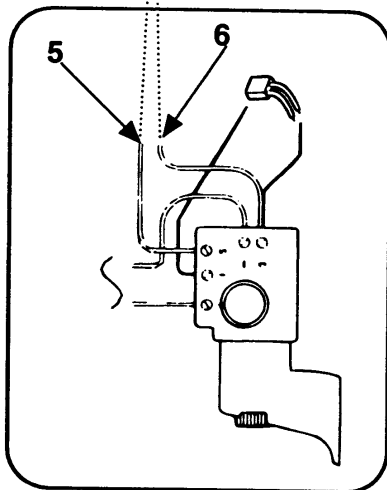

BOHRHAMMER

KD150CRE--A

TYPE 1

116	1	330080-03	KABELSATZ (EURO)	LU
116	1	330080-03	KABELSATZ (EURO)	DK
116	1	330080-03	KABELSATZ (EURO)	ES
116	1	330080-03	KABELSATZ (EURO)	FI
116	1	330080-03	KABELSATZ (EURO)	AT
116	1	330080-03	KABELSATZ (EURO)	BE
116	1	330080-03	KABELSATZ (EURO)	DE
117	1	770236	SCHUTZ	
118	1	994808	KABELKLEMME	
119	1	372976-49	SCHALTERKIT	
120	1	000000-00	NICHT MEHR LIEFERBAR	
121	11	809961	SCHRAUBE	
122	1	805434	SPEZIALSCHRAUBE	
123	1	000000-00	NICHT MEHR LIEFERBAR	
124	1	000000-00	NICHT MEHR LIEFERBAR	
125	1	000000-00	NICHT MEHR LIEFERBAR	
126	1	000000-00	NICHT MEHR LIEFERBAR	
127	1	000000-00	NICHT MEHR LIEFERBAR	
128	1	330034-07	BOHRF.SCHLUESSEL	KD150RE
128	1	330034-07	BOHRF.SCHLUESSEL	KD560RE
128	1	330034-07	BOHRF.SCHLUESSEL	KD154RE
128	1	330034-07	BOHRF.SCHLUESSEL	KD550RE
129	1	000000-00	NICHT MEHR LIEFERBAR	
130	1	000000-00	NICHT MEHR LIEFERBAR	
131	1	813918	SCHRAUBE	
132	1	896369	MUTTER	
133	1	000000-00	NICHT MEHR LIEFERBAR	
135	1	368975-03	TYPENSCHILD	KD560CRE
135	1	368975-04	TYPENSCHILD	KD560RE
135	1	000000-00	NICHT MEHR LIEFERBAR	KD550RE
135	1	000000-00	NICHT MEHR LIEFERBAR	KD154RE
135	1	000000-00	NICHT MEHR LIEFERBAR	KD154CRE
135	1	000000-00	NICHT MEHR LIEFERBAR	KD150CRE
137	1	000000-00	NICHT MEHR LIEFERBAR	

**R10064**

KD150RE KD154RE KD161 KD162 KD163E KD550RE KD560RE

Schlagbohrmaschinen

Um das Bohrfutter der KD150RE, KD154RE, KD550RE und KD560RE Maschine zu entfernen, muß zunächst die Schraube mit dem Linksgewinde, die das Bohrfutter an der Welle befestigt, entfernt werden.

Getriebekastenfett Duckhams Admax LM2 10 g.

Anker- und Feldwiderstand (Ohm)

Anker	5,9
Feld 220 V	4,8
Feld 240 V	5,3

COLOUR KEY

	ENGLISH	FRENCH	ITALIAN	GERMAN
1	BLACK	NOIR	NERO	SCHWARZ
2	WHITE	BLANC	BIANCO	WEISS
3	BROWN	BRUN	MARRONE	BRAUN
4	BLUE	BLEU	BLU	BLAU
5	RED	ROUGE	ROSSO	ROT
6	GREY	GRIS	GRIGIO	GRAU