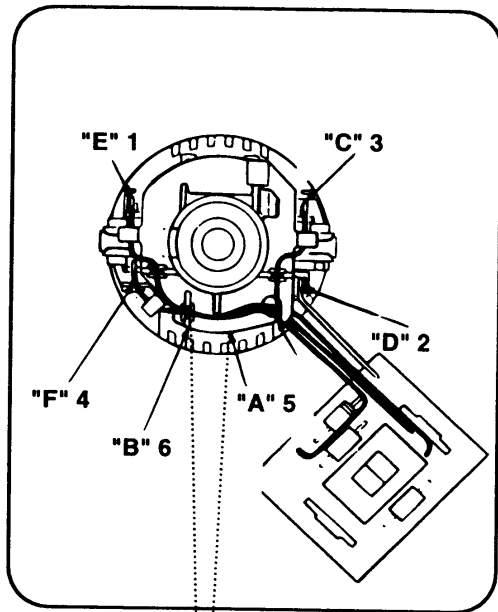

BOHRHAMMER

KD150CRE--A

TYPE 1

116	1	330080-03	KABELSATZ (EURO)	LU
116	1	330080-03	KABELSATZ (EURO)	DK
116	1	330080-03	KABELSATZ (EURO)	ES
116	1	330080-03	KABELSATZ (EURO)	FI
116	1	330080-03	KABELSATZ (EURO)	AT
116	1	330080-03	KABELSATZ (EURO)	BE
116	1	330080-03	KABELSATZ (EURO)	DE
117	1	770236	SCHUTZ	
118	1	994808	KABELKLEMME	
119	1	372976-49	SCHALTERKIT	
120	1	000000-00	NICHT MEHR LIEFERBAR	
121	11	809961	SCHRAUBE	
122	1	805434	SPEZIALSCHRAUBE	
123	1	000000-00	NICHT MEHR LIEFERBAR	
124	1	000000-00	NICHT MEHR LIEFERBAR	
125	1	000000-00	NICHT MEHR LIEFERBAR	
126	1	000000-00	NICHT MEHR LIEFERBAR	
127	1	000000-00	NICHT MEHR LIEFERBAR	
128	1	330034-07	BOHRF.SCHLUESSEL	KD150RE
128	1	330034-07	BOHRF.SCHLUESSEL	KD560RE
128	1	330034-07	BOHRF.SCHLUESSEL	KD154RE
128	1	330034-07	BOHRF.SCHLUESSEL	KD550RE
129	1	000000-00	NICHT MEHR LIEFERBAR	
130	1	000000-00	NICHT MEHR LIEFERBAR	
131	1	813918	SCHRAUBE	
132	1	896369	MUTTER	
133	1	000000-00	NICHT MEHR LIEFERBAR	
135	1	368975-03	TYPENSCHILD	KD560CRE
135	1	368975-04	TYPENSCHILD	KD560RE
135	1	000000-00	NICHT MEHR LIEFERBAR	KD550RE
135	1	000000-00	NICHT MEHR LIEFERBAR	KD154RE
135	1	000000-00	NICHT MEHR LIEFERBAR	KD154CRE
135	1	000000-00	NICHT MEHR LIEFERBAR	KD150CRE
137	1	000000-00	NICHT MEHR LIEFERBAR	

**R10064**

KD150RE KD154RE KD161 KD162 KD163E KD550RE KD560RE

Schlagbohrmaschinen

Um das Bohrfutter der KD150RE, KD154RE, KD550RE und KD560RE Maschine zu entfernen, muß zunächst die Schraube mit dem Linksgewinde, die das Bohrfutter an der Welle befestigt, entfernt werden.

Getriebekastenfett Duckhams Admax LM2 10 g.

Anker- und Feldwiderstand (Ohm)

Anker	5,9
Feld 220 V	4,8
Feld 240 V	5,3

COLOUR KEY

	ENGLISH	FRENCH	ITALIAN	GERMAN
1	BLACK	NOIR	NERO	SCHWARZ
2	WHITE	BLANC	BIANCO	WEISS
3	BROWN	BRUN	MARRONE	BRAUN
4	BLUE	BLEU	BLU	BLAU
5	RED	ROUGE	ROSSO	ROT
6	GREY	GRIS	GRIGIO	GRAU