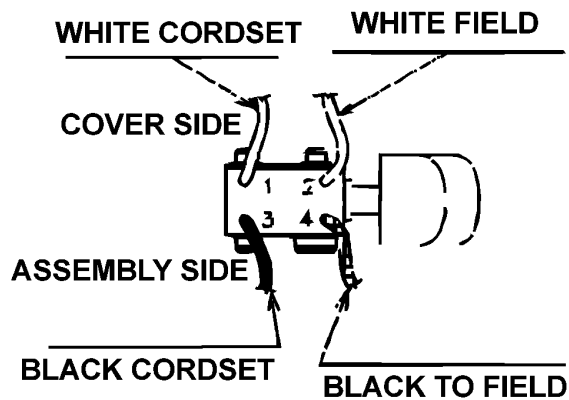

# DR600-----A

## TYPE 1

Pos. Nr	Ersatzteilnummer	Beschreibung	Preis	Variants
1	1	386904-05	GEHAEUSE	
2	1	387966-01	GETRIEBE + SPINDEL	
4	1	386574-00	UNTERLEGSCHLEIBE	
6	1	87348-00	BOHRF.SCHLUESSEL	
7	1	385986-01	PLATTE	
8	1	386963-00	GETRIEBE + ZW.GETR	
10	1	37653-00	SPRENGRING	
11	1	148902-00	UNTERLEGSCHLEIBE	
12	1	158478-00	LAGERHUELSE	
13	1	37381-00	FIBERSCHLEIBE	
14	1	385848-00	FELD	
15	1	385995-00	RING	
16	1	606398-00	HEBEL	
17	1	385623-00	SCHALTER	
18	1	330073-98	KORDEL (KABEL)	
19	1	385693-00	KABELTUELLE	
20	1	380414-00	KABELKLEMME	
21	7	330019-03	SCHRAUBE	
22	2	330019-08	SCHRAUBE	
23	1	388851-01	TYPENSCHILD	
24	1	386922-01	SCHILD	
25	2	385733-01	KOEHLE	
26	1	386909-01	GETR.GEH.	
27	1	39654-00	HALTER	
29	1	605256-02	SCHRAUBE	
30	4	330019-15	SCHRAUBE	
31	1	144658-00	FEDER	
32	1	385701-02	KNOPF	
40	1	330034-06	BOHRF.SCHLUESSEL	
40	1	621400-00	BOHRF.SCHL. 13MM	
41	1	376556-11	GRIFF ZSB	
800	1	429698-00	FETT	

CONNECTION DIAGRAM 386003-00  
BULLETIN NO 4138  
BLACK & DECKER (U S ) INC  
PRODUCT SERVICE DIVISION  
HAMPSTEAD, MARYLAND 21074 (JUN99-TS)