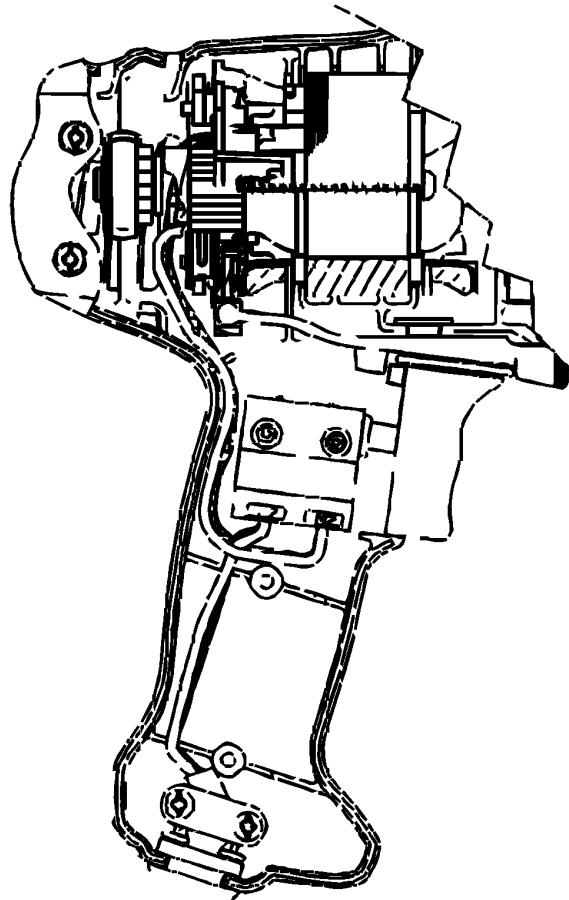

# BOHRHAMMER

# DR600-----A

## TYPE 1

Pos. Nr	Ersatzteilnummer	Beschreibung	Preis	Variants
1	1	386904-05	GEHAEUSE	
2	1	387966-01	GETRIEBE + SPINDEL	
4	1	386574-00	UNTERLEGSCHLEIBE	
6	1	87348-00	BOHRF.SCHLUESSEL	
7	1	385986-01	PLATTE	
8	1	386963-00	GETRIEBE + ZW.GETR	
10	1	37653-00	SPRENGRING	
11	1	148902-00	UNTERLEGSCHLEIBE	
12	1	158478-00	LAGERHUELSE	
13	1	37381-00	FIBERSCHLEIBE	
14	1	385848-00	FELD	
15	1	385995-00	RING	
16	1	606398-00	HEBEL	
17	1	385623-00	SCHALTER	
18	1	330073-98	KORDEL (KABEL)	
19	1	385693-00	KABELTUELLE	
20	1	380414-00	KABELKLEMME	
21	7	330019-03	SCHRAUBE	
22	2	330019-08	SCHRAUBE	
23	1	388851-01	TYPENSCHILD	
24	1	386922-01	SCHILD	
25	2	385733-01	KOEHLE	
26	1	386909-01	GETR.GEH.	
27	1	39654-00	HALTER	
29	1	605256-02	SCHRAUBE	
30	4	330019-15	SCHRAUBE	
31	1	144658-00	FEDER	
32	1	385701-02	KNOPF	
40	1	330034-06	BOHRF.SCHLUESSEL	
40	1	621400-00	BOHRF.SCHL. 13MM	
41	1	376556-11	GRIFF ZSB	
800	1	429698-00	FETT	

CONNECTION DIAGRAM 386003-00  
BULLETIN NO 4138  
BLACK & DECKER (U S ) INC  
PRODUCT SERVICE DIVISION  
HAMPSTEAD, MARYLAND 21074 (JUN99-TS)