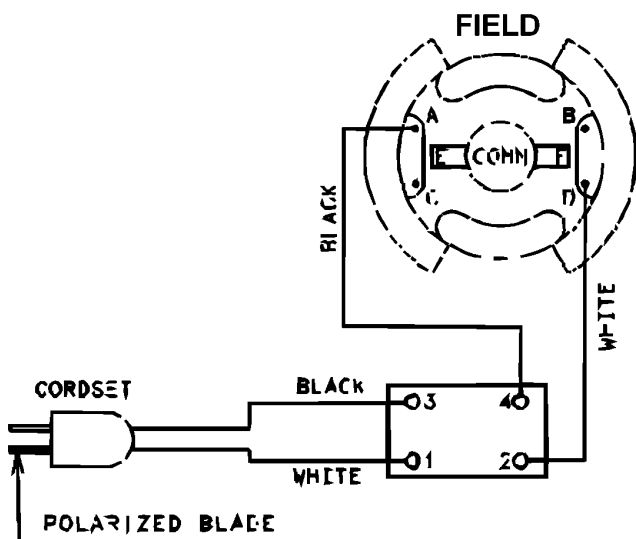

# DR600-----A

## TYPE 1

Pos. Nr	Ersatzteilnummer	Beschreibung	Preis	Variants
1	1	386904-05	GEHAEUSE	
2	1	387966-01	GETRIEBE + SPINDEL	
4	1	386574-00	UNTERLEGSCHLEIBE	
6	1	87348-00	BOHRF.SCHLUESSEL	
7	1	385986-01	PLATTE	
8	1	386963-00	GETRIEBE + ZW.GETR	
10	1	37653-00	SPRENGRING	
11	1	148902-00	UNTERLEGSCHLEIBE	
12	1	158478-00	LAGERHUELSE	
13	1	37381-00	FIBERSCHLEIBE	
14	1	385848-00	FELD	
15	1	385995-00	RING	
16	1	606398-00	HEBEL	
17	1	385623-00	SCHALTER	
18	1	330073-98	KORDEL (KABEL)	
19	1	385693-00	KABELTUELLE	
20	1	380414-00	KABELKLEMME	
21	7	330019-03	SCHRAUBE	
22	2	330019-08	SCHRAUBE	
23	1	388851-01	TYPENSCHILD	
24	1	386922-01	SCHILD	
25	2	385733-01	KOEHLE	
26	1	386909-01	GETR.GEH.	
27	1	39654-00	HALTER	
29	1	605256-02	SCHRAUBE	
30	4	330019-15	SCHRAUBE	
31	1	144658-00	FEDER	
32	1	385701-02	KNOPF	
40	1	330034-06	BOHRF.SCHLUESSEL	
40	1	621400-00	BOHRF.SCHL. 13MM	
41	1	376556-11	GRIFF ZSB	
800	1	429698-00	FETT	

CONNECTION DIAGRAM 386003-00  
BULLETIN NO 4138  
BLACK & DECKER (U S ) INC  
PRODUCT SERVICE DIVISION  
HAMPSTEAD, MARYLAND 21074 (JUN99-TS)