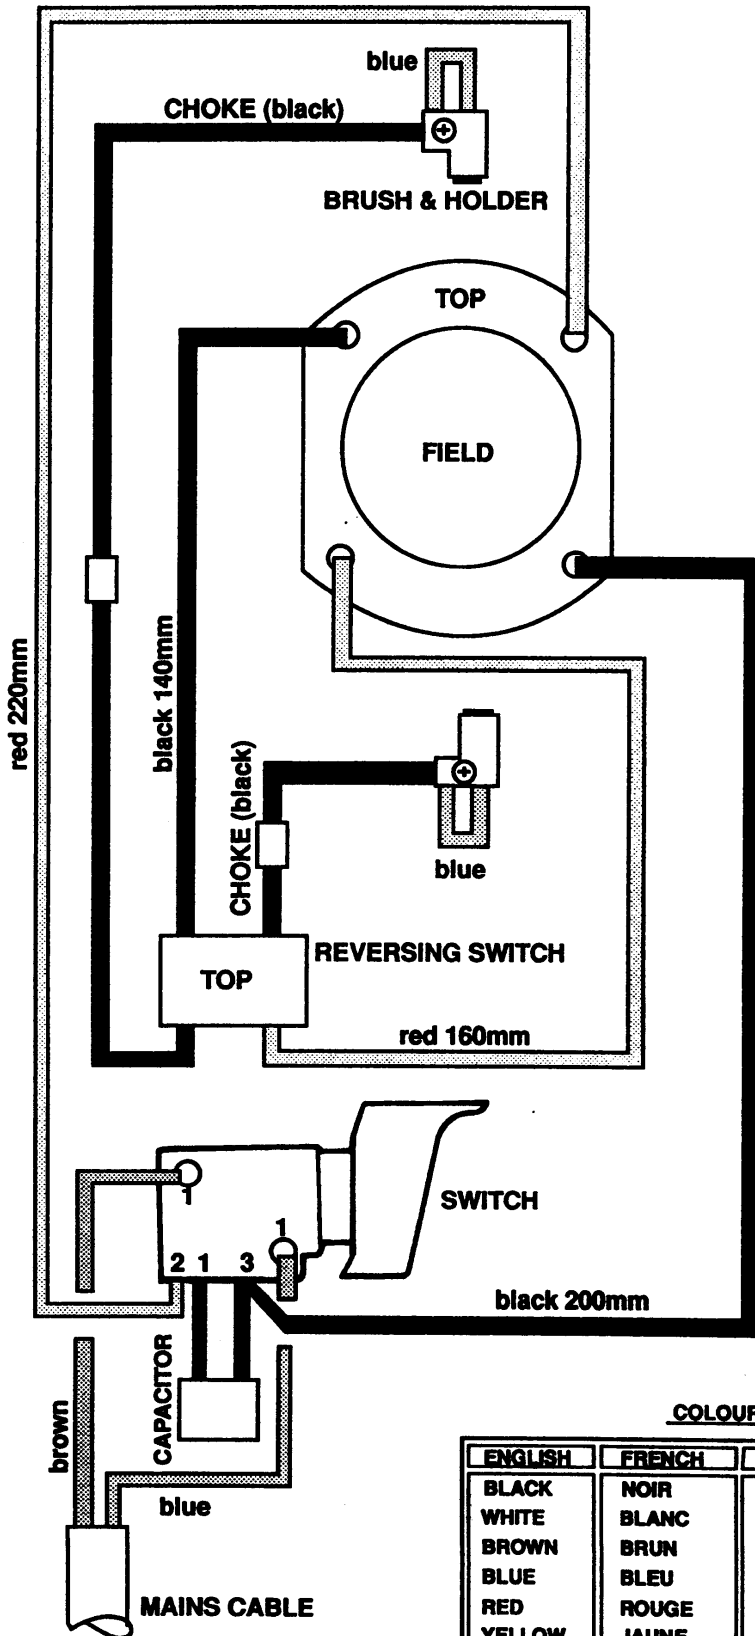

R10267

Wird Teil 25, Distanzstück, benötigt, müssen Teile 25 und 71 verwendet werden.

COLOUR KEY

ENGLISH	FRENCH	ITALIAN	GERMAN
BLACK	NOIR	NERO	SCHWARZ
WHITE	BLANC	BIANCO	WEISS
BROWN	BRUN	MARRONE	BRAUN
BLUE	BLEU	BLU	BLAU
RED	ROUGE	ROSSO	ROT
YELLOW	JAUNE	GIALLO	GELB
GREEN	VERT	VERDE	GRÜN
ORANGE	ORANGE	ARANCIO	ORANGE
GREY	GRIS	GRIGIO	GRAU
CLEAR			KLAR