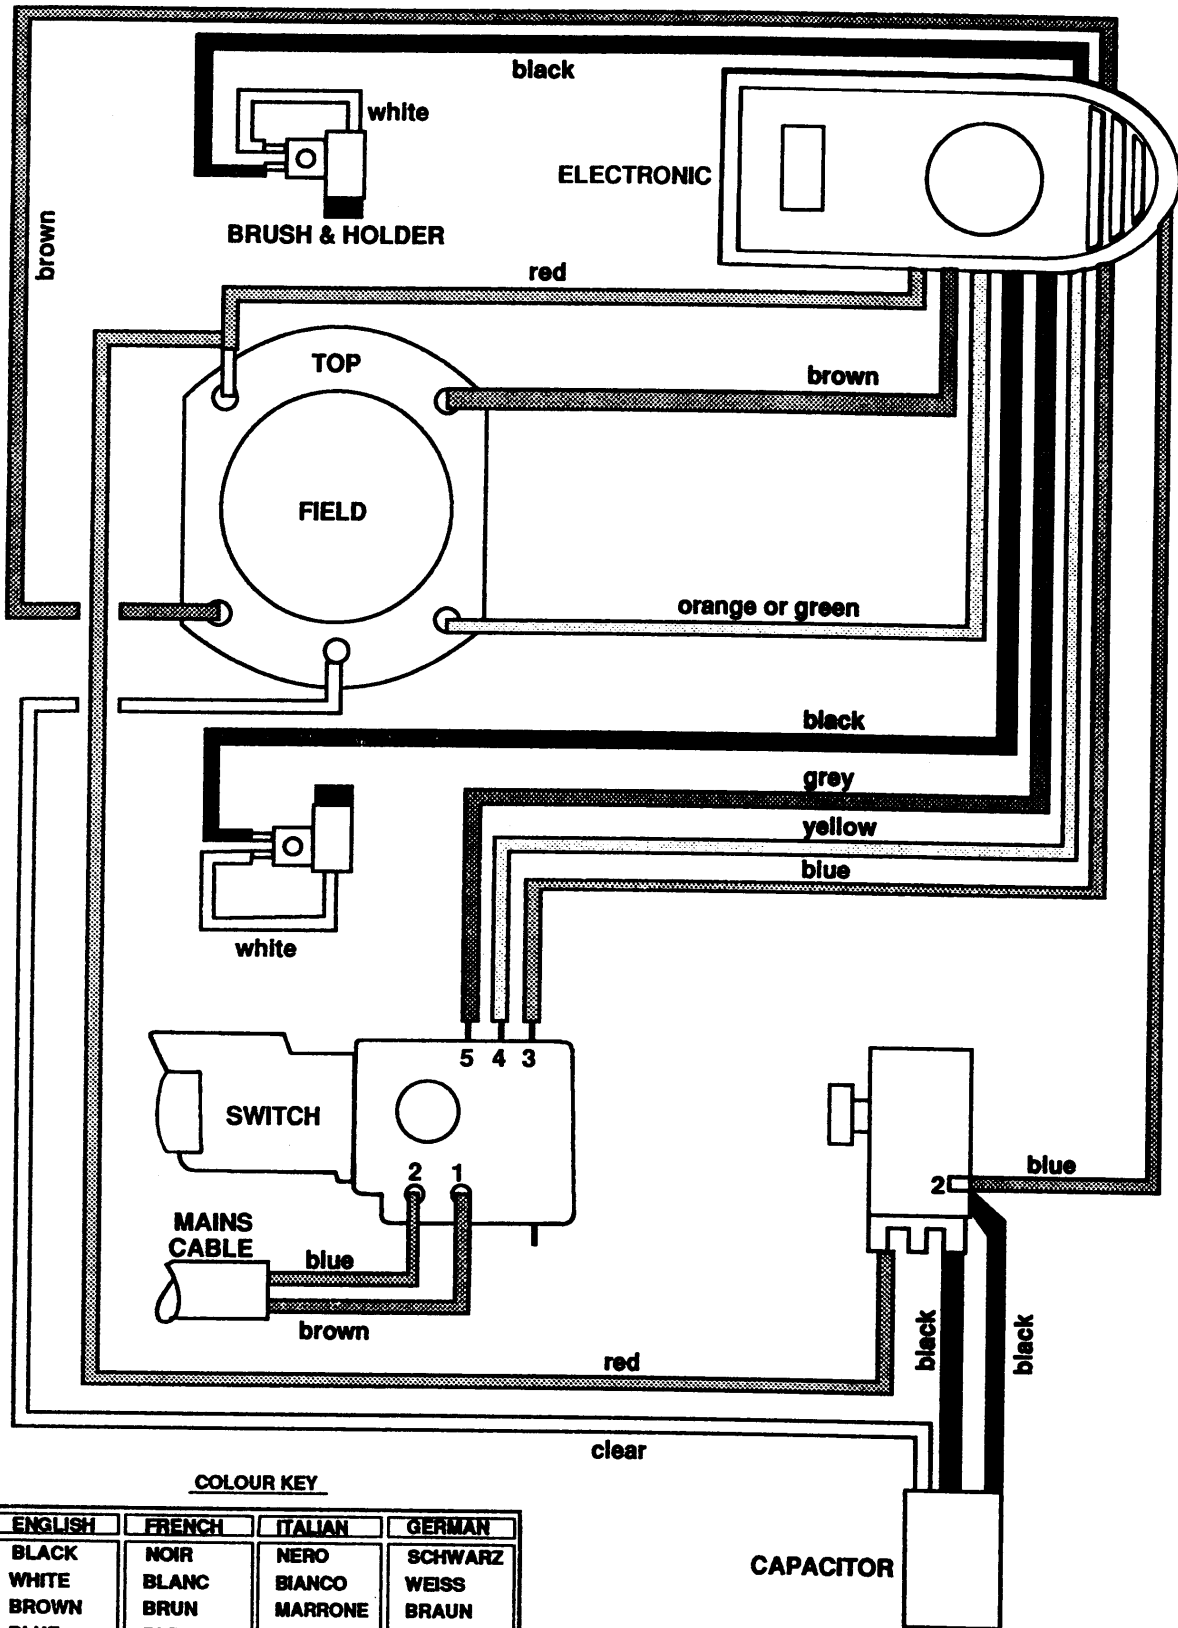

COLOUR KEY

ENGLISH	FRENCH	ITALIAN	GERMAN
BLACK	NOIR	NERO	SCHWARZ
WHITE	BLANC	BIANCO	WEISS
BROWN	BRUN	MARRONE	BRAUN
BLUE	BLEU	BLU	BLAU
RED	ROUGE	ROSSO	ROT
YELLOW	JAUNE	GIALLO	GELB
GREEN	VERT	VERDE	GRÜN
ORANGE	ORANGE	ARANCIO	ORANGE
GREY	GRIS	GRIGIO	GRAU
CLEAR			KLAR