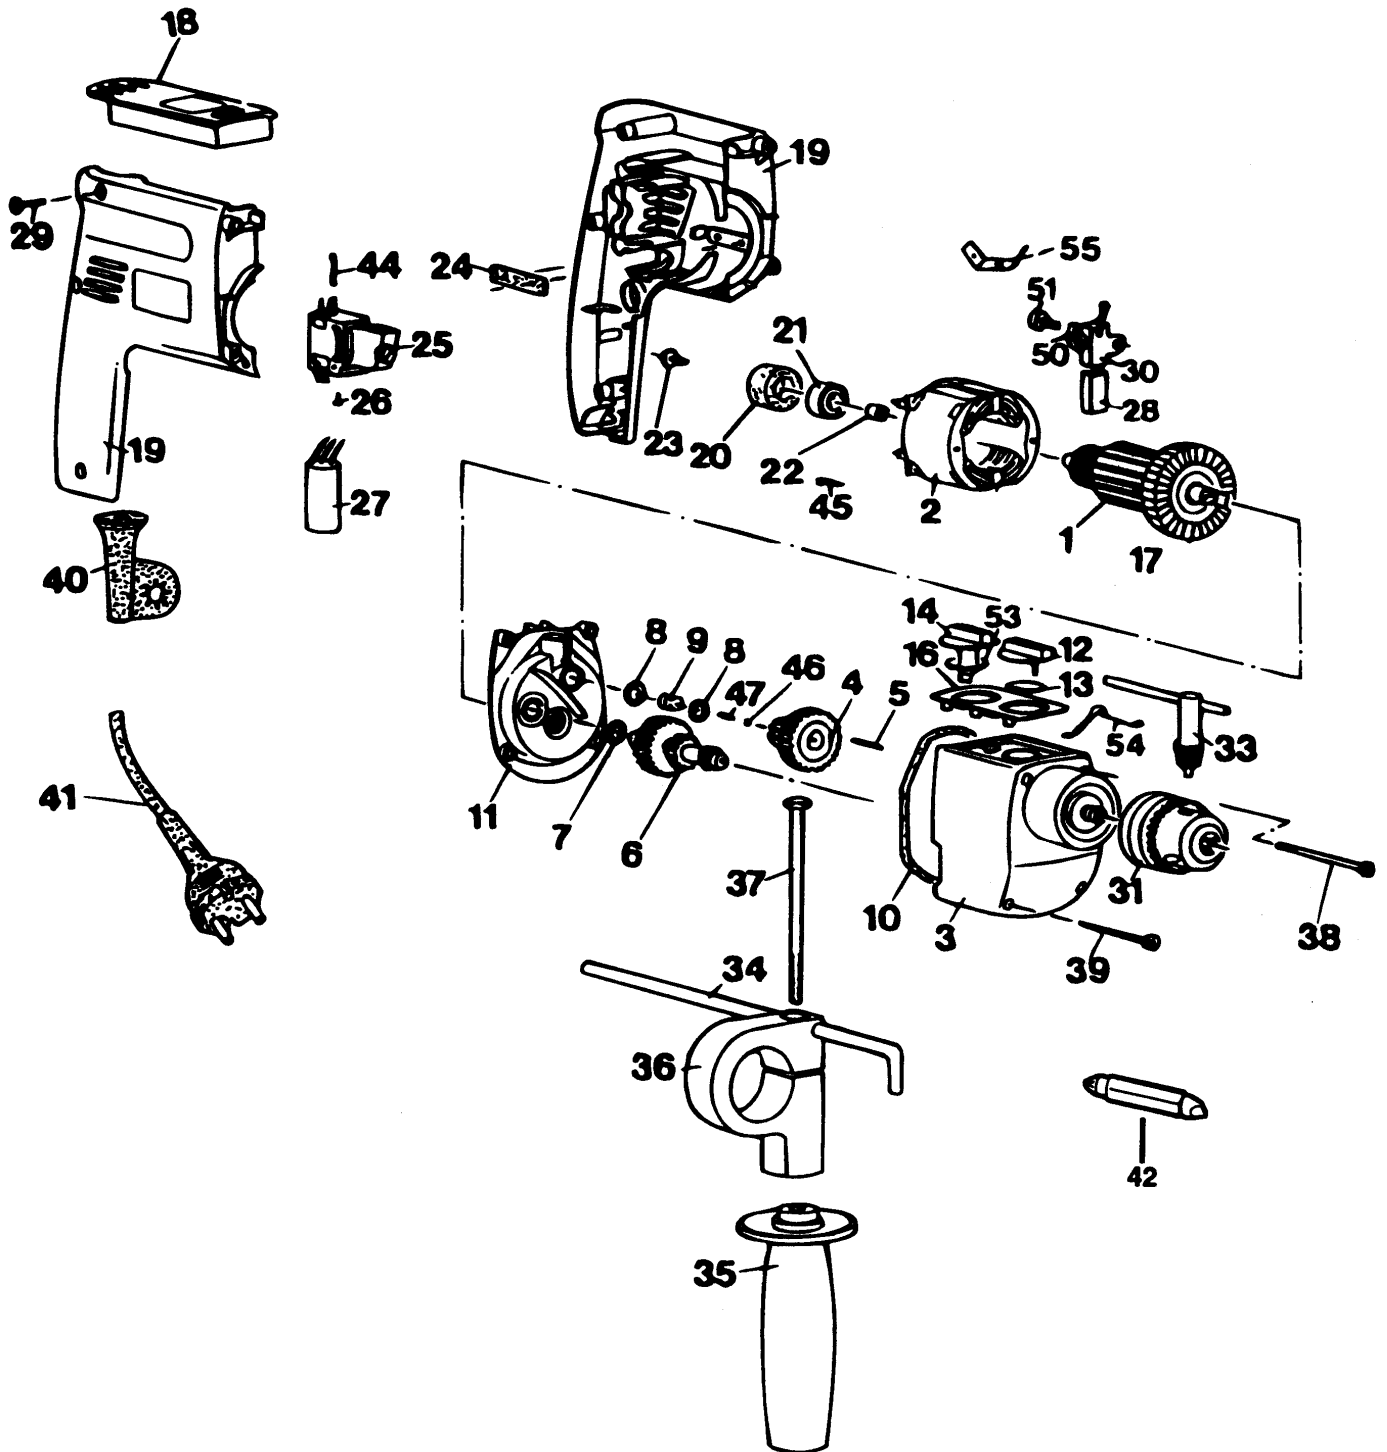

BOHRHAMMER

D230R-----A

TYPE 1

BOHRHAMMER

D230R-----A

TYPE 1

Pos. Nr	Ersatzteilnummer	Beschreibung	Preis	Variants	
1	1	323948-00	ANKER 240V		GB
1	1	000000-00	NICHT MEHR LIEFERBAR		NL
1	1	000000-00	NICHT MEHR LIEFERBAR		PT
1	1	000000-00	NICHT MEHR LIEFERBAR		SG
1	1	000000-00	NICHT MEHR LIEFERBAR		DE
1	1	000000-00	NICHT MEHR LIEFERBAR		ES
1	1	000000-00	NICHT MEHR LIEFERBAR		FR
1	1	000000-00	NICHT MEHR LIEFERBAR		AE
1	1	000000-00	NICHT MEHR LIEFERBAR		AT
1	1	000000-00	NICHT MEHR LIEFERBAR		BE
2	1	000000-00	NICHT MEHR LIEFERBAR		GB
2	1	000000-00	NICHT MEHR LIEFERBAR		NL
2	1	000000-00	NICHT MEHR LIEFERBAR		PT
2	1	000000-00	NICHT MEHR LIEFERBAR		SG
2	1	000000-00	NICHT MEHR LIEFERBAR		DE
2	1	000000-00	NICHT MEHR LIEFERBAR		ES
2	1	000000-00	NICHT MEHR LIEFERBAR		FR
2	1	000000-00	NICHT MEHR LIEFERBAR		AE
2	1	000000-00	NICHT MEHR LIEFERBAR		AT
2	1	000000-00	NICHT MEHR LIEFERBAR		BE
4	1	878779	GETRIEBE		
6	1	000000-00	NICHT MEHR LIEFERBAR		
7	1	000000-00	NICHT MEHR LIEFERBAR		
8	2	917723	UNTERLEGSCHIEBE		
9	1	000000-00	NICHT MEHR LIEFERBAR		
10	*1	917727	DICHTUNG		
11	1	000000-00	NICHT MEHR LIEFERBAR		
12	1	000000-00	NICHT MEHR LIEFERBAR		
13	1	000000-00	NICHT MEHR LIEFERBAR		
14	1	322055	SCHLAGSTUECK		
16	1	873441	ABDECKUNG		
17	1	917666	LÜFTER		
18	*1	322103-49	ELEKTRONIK		
19	1	000000-00	NICHT MEHR LIEFERBAR		
20	1	911897	HALTER		
21	1	330003-31	KUGELLAGER		
22	1	918687	DISTANZSCHEIBE		
23	1	911276	SCHRAUBE		
24	2	000000-00	NICHT MEHR LIEFERBAR		
25	1	000000-00	NICHT MEHR LIEFERBAR		
26	3	911026	SCHRAUBE		
27	1	878364	DROSSEL		
28	2	871824	KOHLE		
29	4	000000-00	NICHT MEHR LIEFERBAR		
30	2	326109-00	KOHLEHALTER		
31	1	584925-00	BOHRFUTTER 13 MM		TYPE 4
32	1	945013-00	SCHRAUBE		TYPE 1-2-3
32	1	000000-00	NICHT MEHR LIEFERBAR		TYPE 4
33	1	330034-07	BOHRF.SCHLUESSEL		TYPE 4
33	1	000000-00	NICHT MEHR LIEFERBAR		TYPE 1-2-3
34	1	580787-00	TIEFENSTOP		
35	1	000000-00	NICHT MEHR LIEFERBAR		
36	1	000000-00	NICHT MEHR LIEFERBAR		
37	1	813918	SCHRAUBE		
38	2	000000-00	NICHT MEHR LIEFERBAR		
39	2	000000-00	NICHT MEHR LIEFERBAR		
40	1	000000-00	NICHT MEHR LIEFERBAR		
41	1	747032-10	KABELSATZ (EURO)		FR