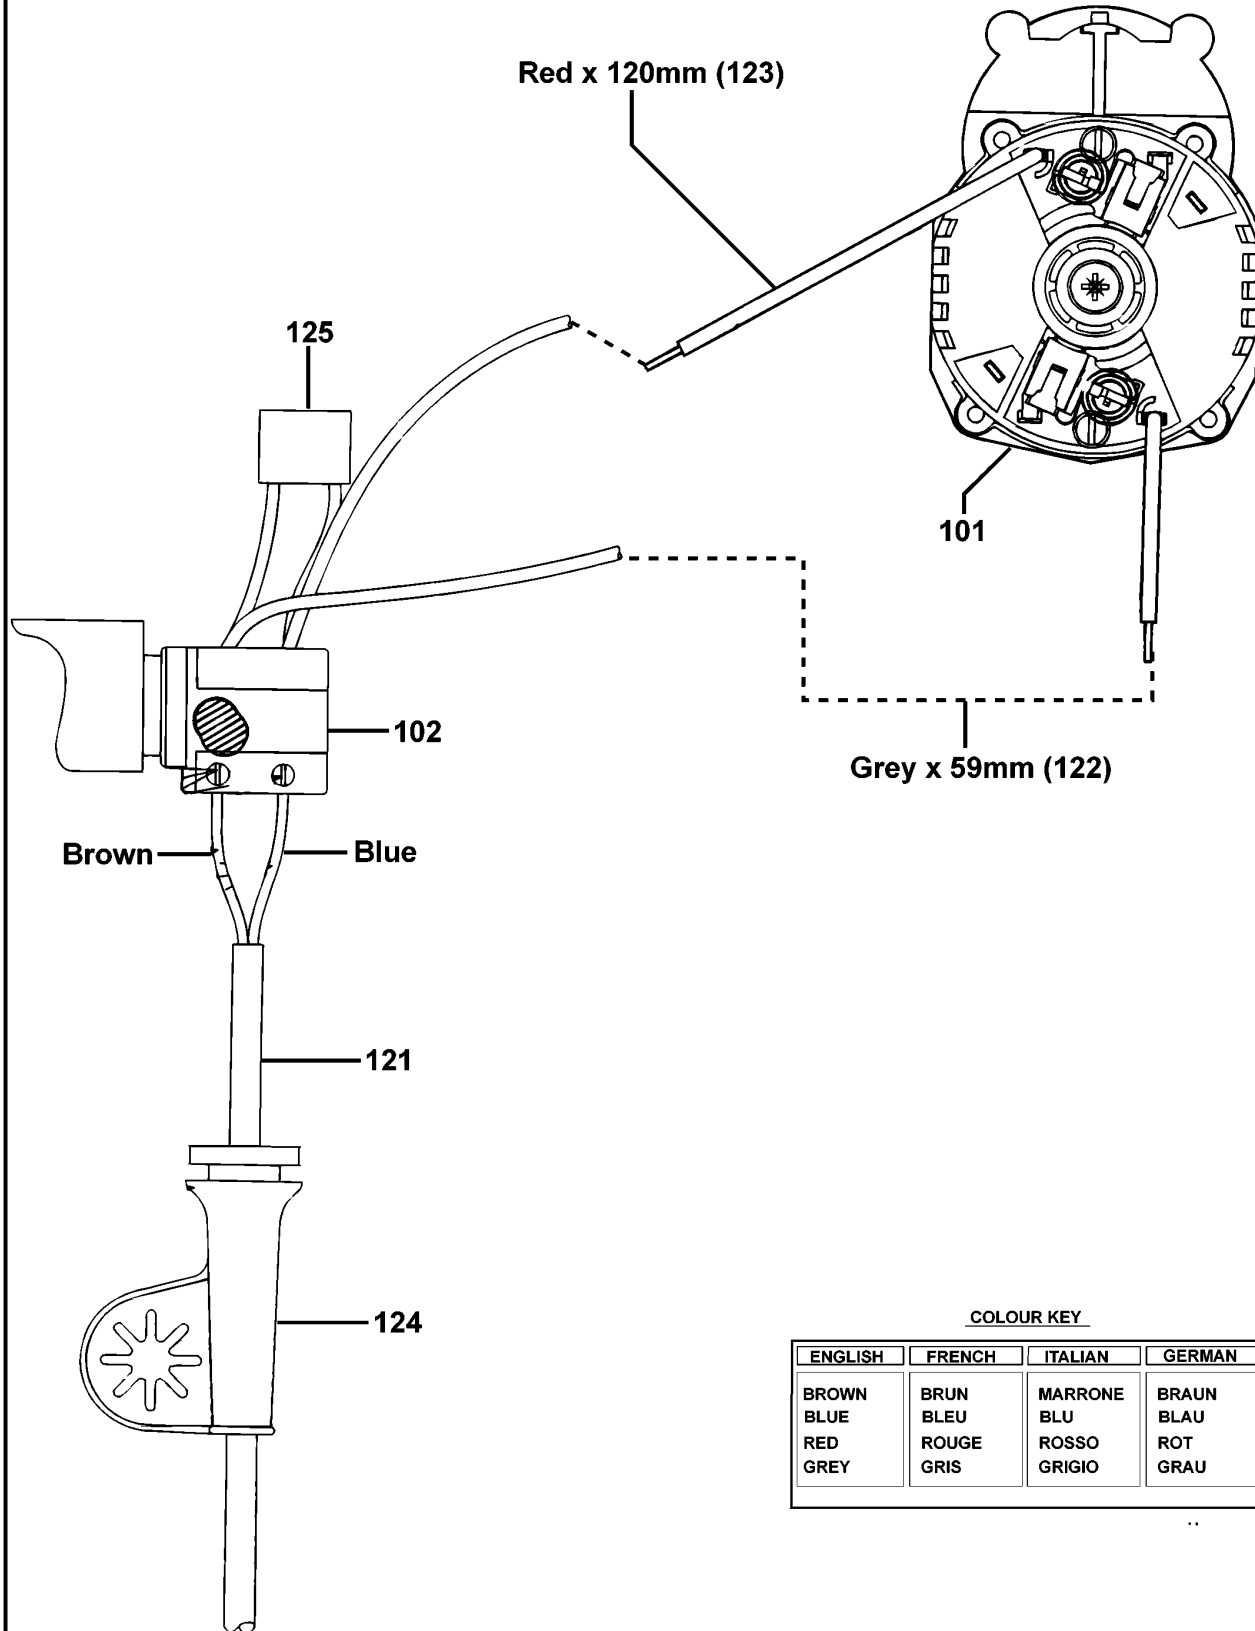

# BOHRHAMMER

# CD200-----B

## TYPE 2

Pos. Nr	Ersatzteilnummer	Beschreibung	Preis	Variants	
101	1	576375-08	MOTOR ZSB		230V
102	1	375157-01	SCHALTER		
104	1	574298-00	GETR.GEH.		
106	4	794097	SCHRAUBE		
107	1	572289-00	SPINDEL		
108	1	821986	FEDER		
109	11	747329	SCHRAUBE		
110	2	747634	KOHLEFEDER		
111	2	832998-06	KOHLE		230V
112	1	376410-00	GETR.GEH. ZSB		
113	1	375147-03	GEHAEUSE		
116	1	375164-02	ANTRIEB		
117	1	375156-00	DRUCKLAGERSCHEIBE		
120	1	330033-15	BOHRFUTTER 10MM		
121	1	330048-05	KABELSATZ (EURO)		QS
121	1	330048-27	KABELSATZ		CH
121	1	330060-00	KABEL MIT STECKER		GB
122	1	377469-00	LITZE		230V
123	1	377468-00	LITZE ROT		
124	1	770236	SCHUTZ		
125	1	807285-08	KONDENSATOR		
128	1	805434	SPEZIALSCHRAUBE		
129	1	330034-07	BOHRF.SCHLUESSEL		
800	1	870889-02	FETT, LUBRICANT, 100		
GMS					