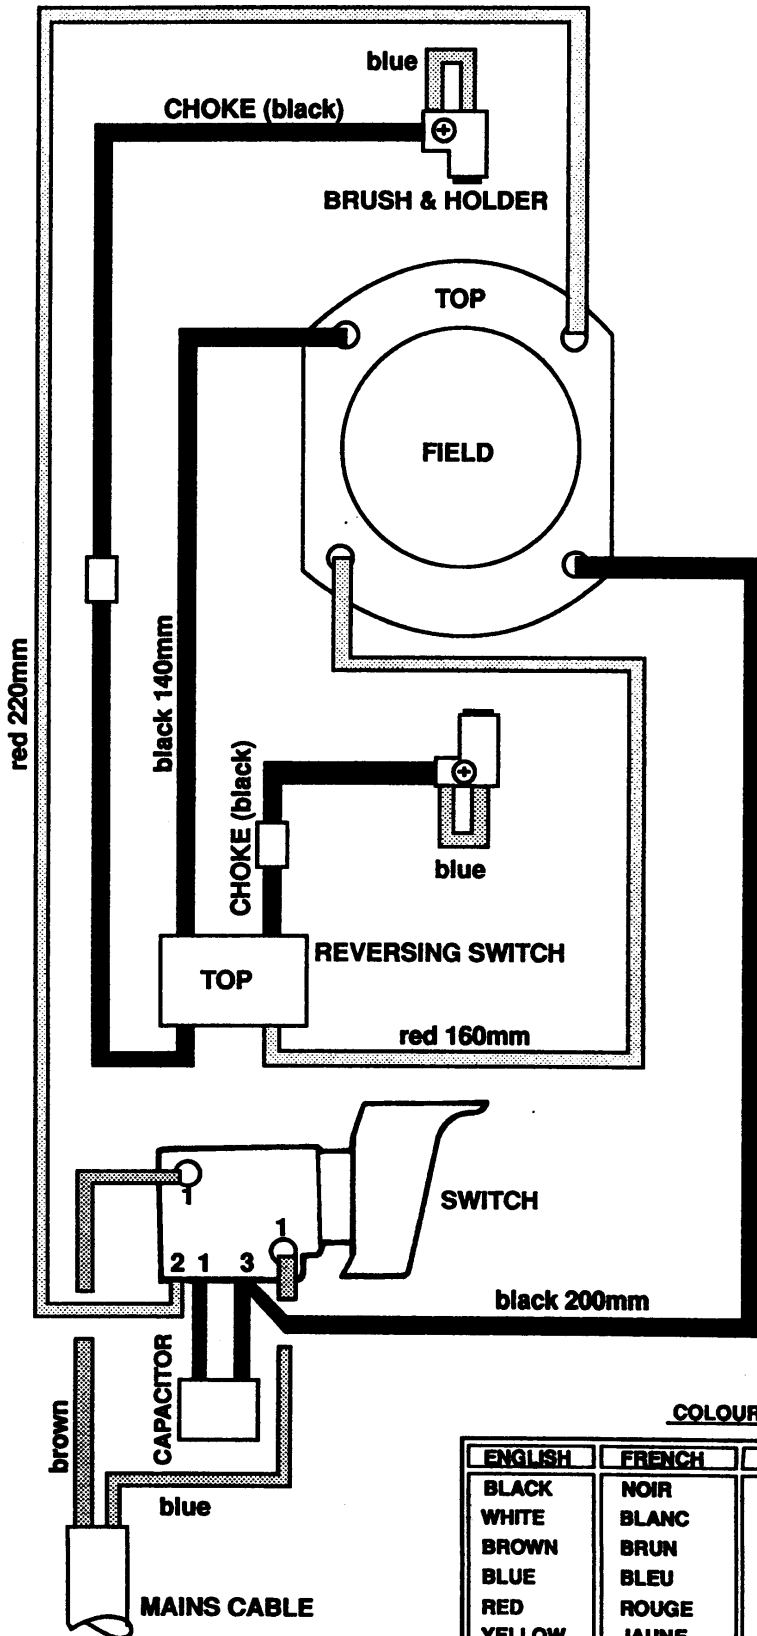

R10267

Wird Teil 25, Distanzstück, benötigt, müssen Teile 25 und 71 verwendet werden.

COLOUR KEY

ENGLISH	FRENCH	ITALIAN	GERMAN
BLACK	NOIR	NERO	SCHWARZ
WHITE	BLANC	BIANCO	WEISS
BROWN	BRUN	MARRONE	BRAUN
BLUE	BLEU	BLU	BLAU
RED	ROUGE	ROSSO	ROT
YELLOW	JAUNE	GIALLO	GELB
GREEN	VERT	VERDE	GRÜN
ORANGE	ORANGE	ARANCIO	ORANGE
GREY	GRIS	GRIGIO	GRAU
CLEAR			KLAR