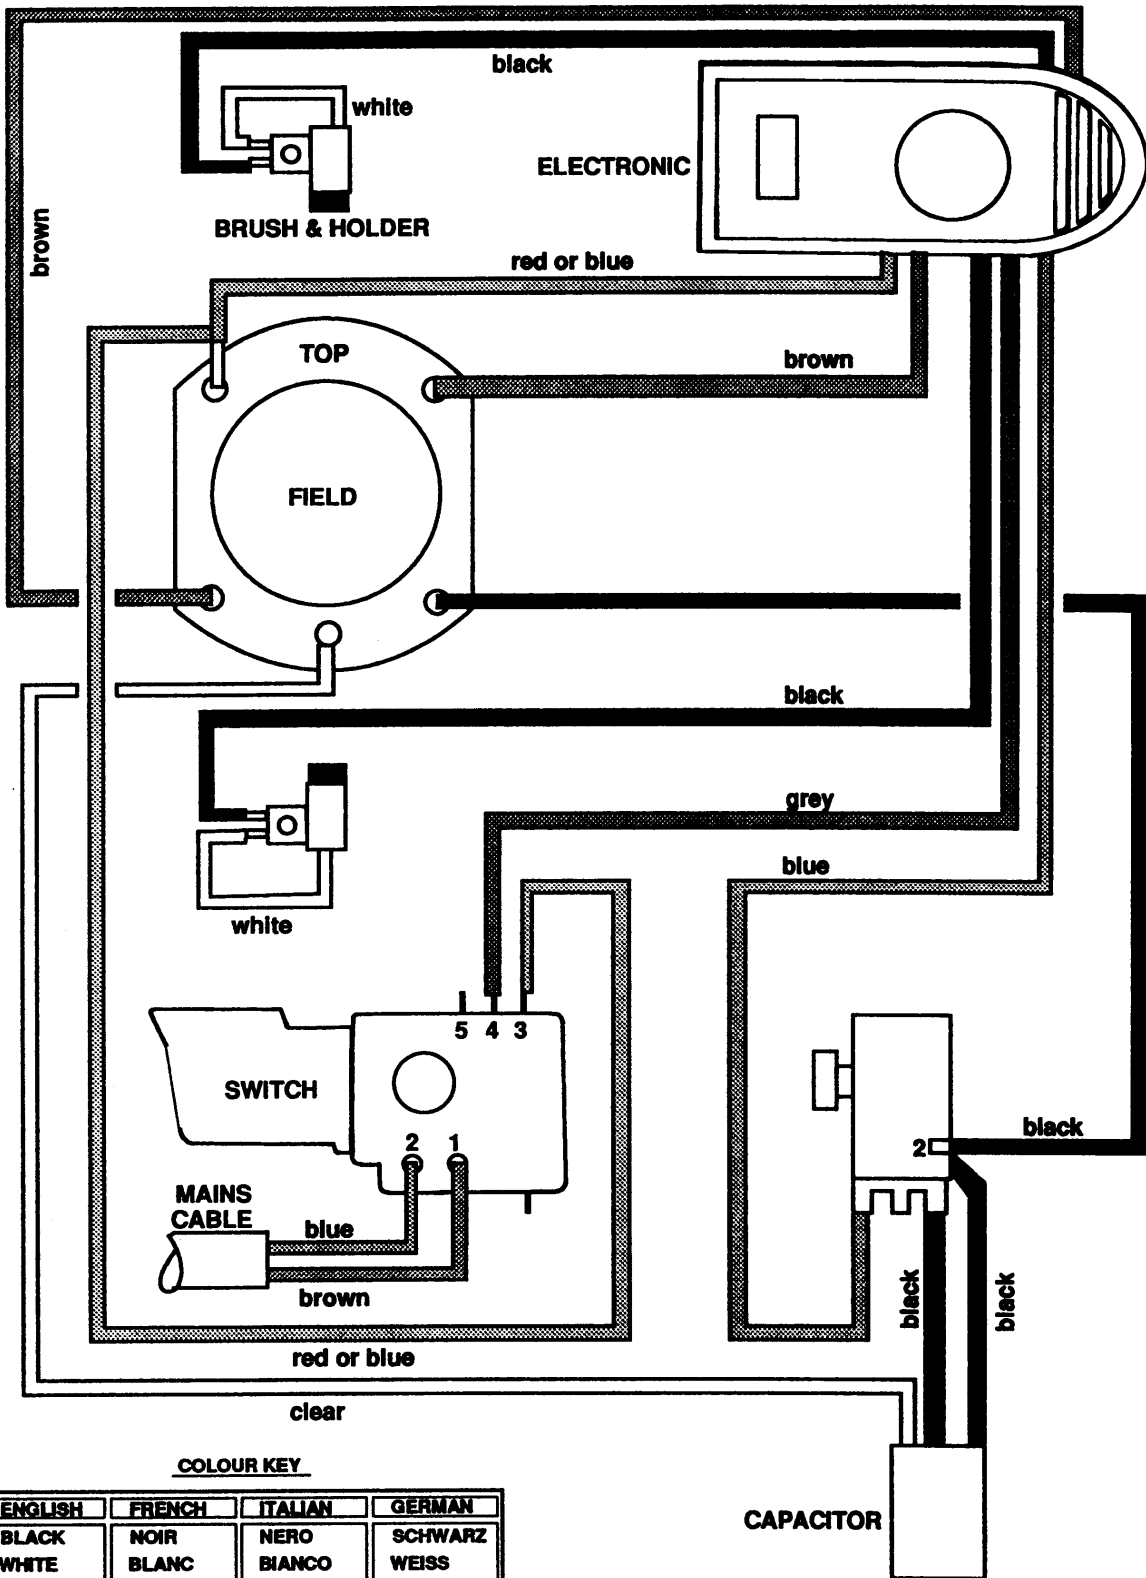

BOHRHAMMER

BD136RS---A

TYPE 1

Pos. Nr	Ersatzteilnummer	Beschreibung	Preis	Variants
1	1	000000-00	NICHT MEHR LIEFERBAR	
2	1	000000-00	NICHT MEHR LIEFERBAR	
3	1	000000-00	NICHT MEHR LIEFERBAR	
5	1	000000-00	NICHT MEHR LIEFERBAR	
7	1	000000-00	NICHT MEHR LIEFERBAR	
8	2	917723	UNTERLEGSCHIEBE	
9	1	000000-00	NICHT MEHR LIEFERBAR	
10	1	917727	DICHTUNG	
11	1	000000-00	NICHT MEHR LIEFERBAR	
14	1	322055	SCHLAGSTUECK	
16	1	000000-00	NICHT MEHR LIEFERBAR	
17	1	000000-00	NICHT MEHR LIEFERBAR	
19	1	000000-00	NICHT MEHR LIEFERBAR	
20	1	911897	HALTER	
21	1	330003-31	KUGELLAGER	
22	1	918687	DISTANZSCHEIBE	
23	1	911276	SCHRAUBE	
24	2	000000-00	NICHT MEHR LIEFERBAR	
26	3	911026	SCHRAUBE	
27	1	878364	DROSSEL	
28	2	871824	KOHLE	
29	4	000000-00	NICHT MEHR LIEFERBAR	
30	*2	326109-00	KOHLEHALTER	
31	1	000000-00	NICHT MEHR LIEFERBAR	
33	1	000000-00	NICHT MEHR LIEFERBAR	
35	1	000000-00	NICHT MEHR LIEFERBAR	
36	1	000000-00	NICHT MEHR LIEFERBAR	
37	1	813918	SCHRAUBE	
38	2	000000-00	NICHT MEHR LIEFERBAR	
39	2	911517	SCHRAUBE	
40	1	000000-00	NICHT MEHR LIEFERBAR	
44	4	000000-00	NICHT MEHR LIEFERBAR	
45	2	000000-00	NICHT MEHR LIEFERBAR	
46	1	917725	KUGEL	
47	1	330041-25	STIFT	
50	2	872843	FEDER	
51	2	000000-00	NICHT MEHR LIEFERBAR	
53	1	917729	DICHTUNG	
55	*2	321121	VERBINDER	
56	1	873917-00	INSTRUMENT	
57	1	000000-00	NICHT MEHR LIEFERBAR	

R10228

Werden Teile 30 oder 55 bei Typen 1 und 2 benötigt, so ist unter Verwendung der Teile 30 und 55 umzurüsten.

COLOUR KEY

ENGLISH	FRENCH	ITALIAN	GERMAN
BLACK	NOIR	NERO	SCHWARZ
WHITE	BLANC	BIANCO	WEISS
BROWN	BRUN	MARRONE	BRAUN
BLUE	BLEU	BLU	BLAU
RED	ROUGE	ROSSO	ROT
YELLOW	JAUNE	GIALLO	GELB
GREEN	VERT	VERDE	GRÜN
ORANGE	ORANGE	ARANCIO	ORANGE
GREY	GRIS	GRIGIO	GRAU
CLEAR			KLAR