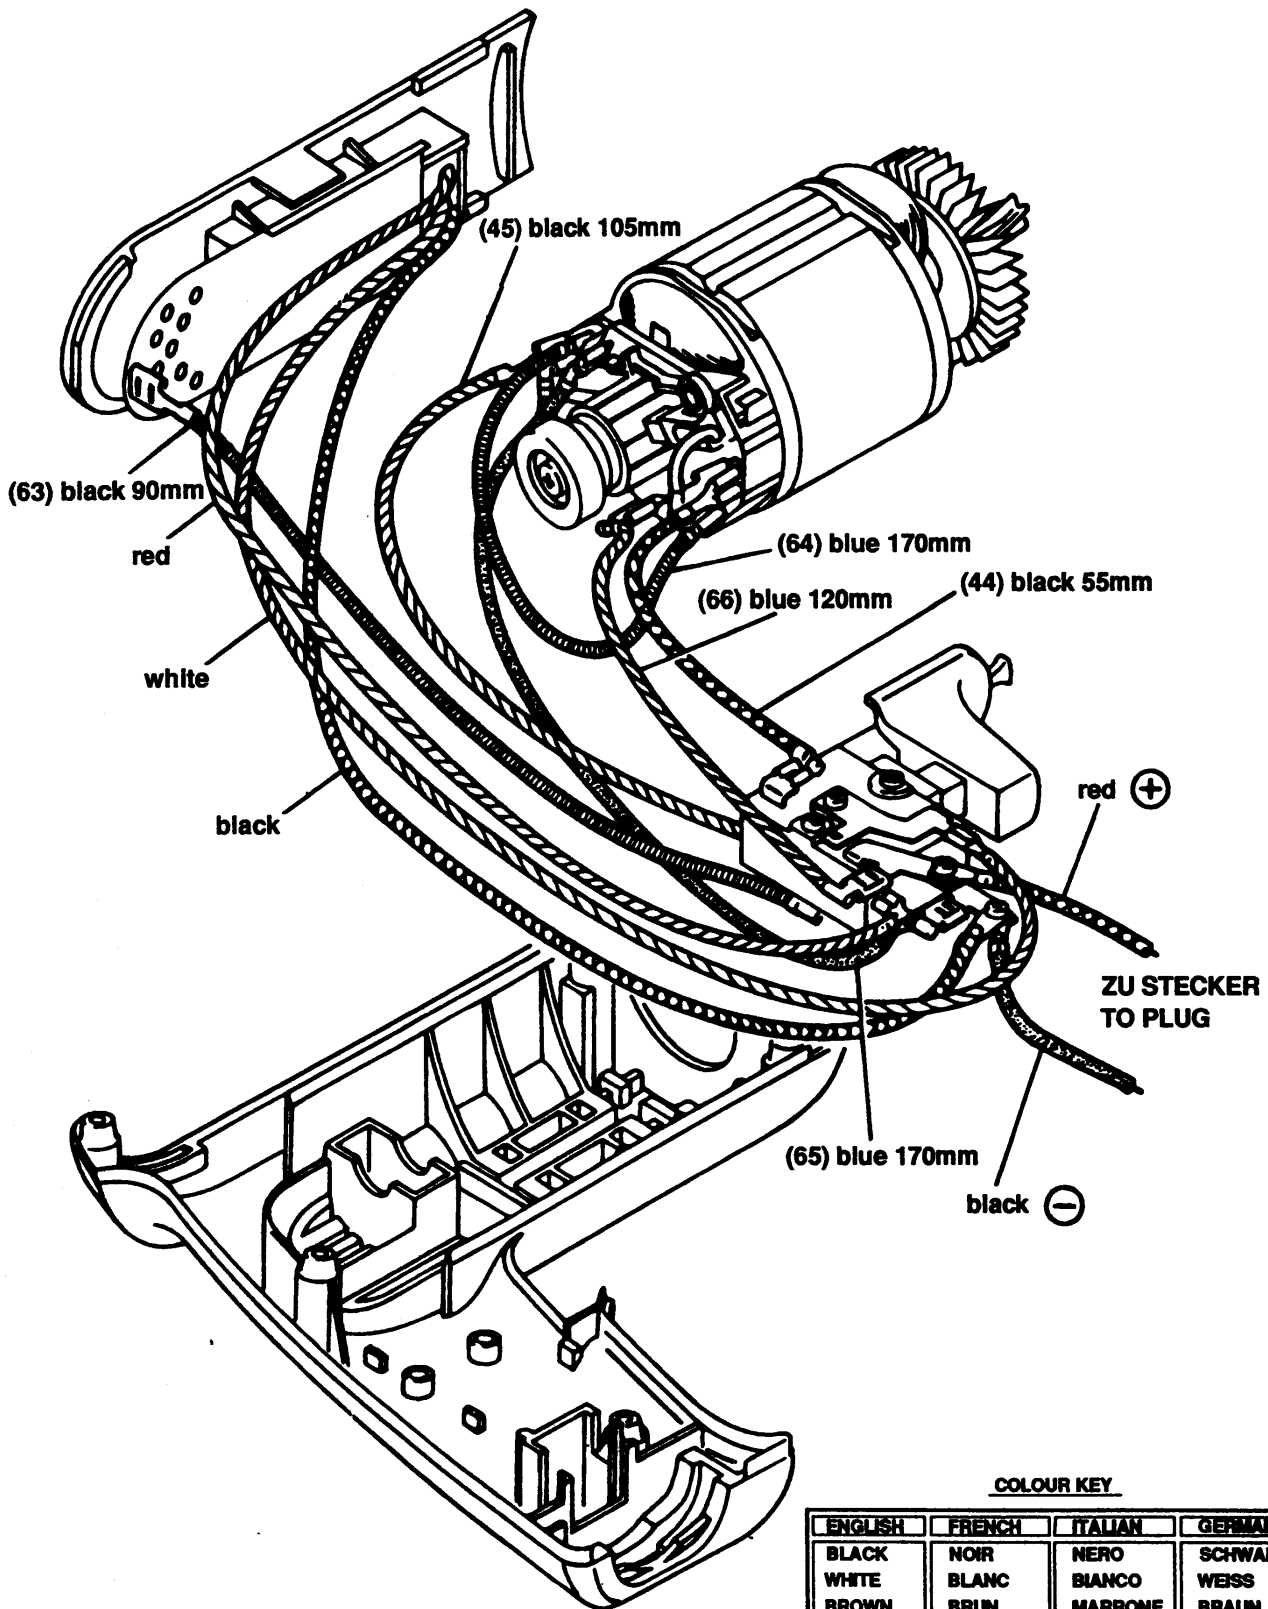

BOHRER

P8808-----A

TYPE 1

| | | | |
|-----|---|-----------|----------------------|
| 65 | 1 | 000000-00 | NICHT MEHR LIEFERBAR |
| 66 | 1 | 000000-00 | NICHT MEHR LIEFERBAR |
| 71 | 2 | 323492-00 | UNTERLEGSCHIEBE |
| 80 | 1 | 324430-02 | AXIALLAGER |
| 81 | 1 | 324431-03 | LAGERSCHIEBE,AXIAL 7 |
| 846 | 1 | 327354-00 | SCHEIBE ZSB |

R10810

Adapter, um Teil 67, Bohrfutter, einzusetzen, ist im Zubeh ö r erh ä ltlich.

COLOUR KEY

| ENGLISH | FRENCH | ITALIAN | GERMAN |
|---------|--------|---------|---------|
| BLACK | NOIR | NERO | SCHWARZ |
| WHITE | BLANC | BIANCO | WEISS |
| BROWN | BRUN | MARRONE | BRAUN |
| BLUE | BLEU | BLU | BLAU |
| RED | ROUGE | ROSSO | ROT |
| YELLOW | JAUNE | GIALLO | GELB |
| GREEN | VERT | VERDE | GRÜN |
| ORANGE | ORANGE | ARANCIO | ORANGE |
| GREY | GRIS | GRIGIO | GRAU |
| CLEAR | | | KLAR |