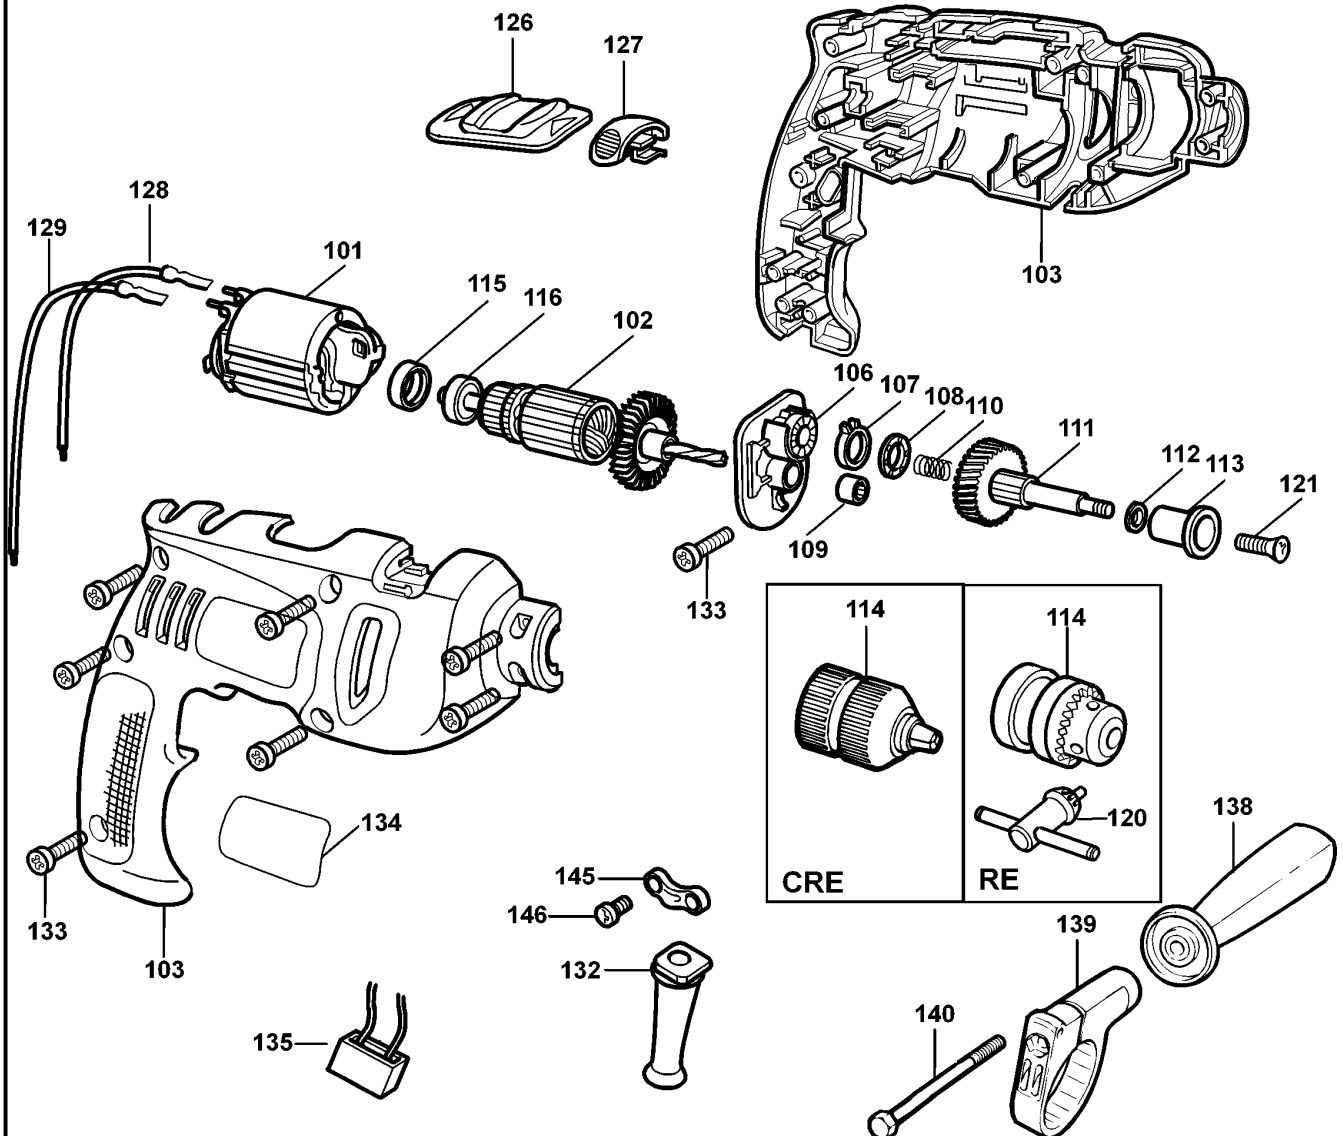

BOHRER

KR540CRE--A

TYPE 1

120V

240V

KR550RE KR600RE KR540CRE KR550CRE KR600CRE KR650CRF

KR572

KR550RE KR550CRE KR540CRE
KR600RE KR600CRE KR650CRF

BOHRER

KR540CRE--A

TYPE 1

134	1	000000-00	NICHT MEHR LIEFERBAR	KR550RE
134	1	000000-00	NICHT MEHR LIEFERBAR	KR600CRE
134	1	000000-00	NICHT MEHR LIEFERBAR	KR540CRE
135	1	807745	KONDENSATOR	
138	1	376555-05	GRIFF ZSB	
139	1	376552-03	KLAMMER	
140	1	813918	SCHRAUBE	
141	1	372814-00	TIEFENSTOP	
145	1	821070	KABELKLEMME	
146	1	821057	SCHRAUBE	