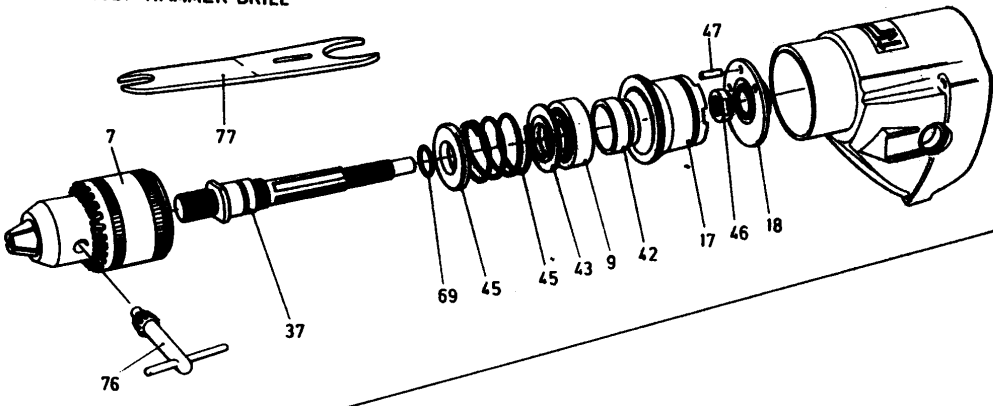

10-13 HM 2P HAMMER DRILL

BOHRER

10HM2V----B

TYPE 2

Pos. Nr	Ersatzteilnummer	Beschreibung	Preis	Variants	
1	1	2902526	ANKER 240V		240 VOLTS
1	1	2902526-03	ANKER		115 VOLTS
3	1	000000-00	NICHT MEHR LIEFERBAR		
10	1	887428	GETR.GEH.		HM2V
17	1	887001	ZWISCHENWELLE		HM2V
22	1	886056	KUGELLAGER		
23	1	330003-12	KUGELLAGER		
24	1	142830000	KUGELLAGER		
25	1	330003-05	KUGELLAGER		
28	1	000000-00	NICHT MEHR LIEFERBAR		
29	1	886055	KUGELLAGER		
31	1	000000-00	NICHT MEHR LIEFERBAR		
32	1	2402523	SCHRAUBE		
33	2	2402524	SCHRAUBE		
35	3	000000-00	NICHT MEHR LIEFERBAR		
37	1	930028-00	O-RING		HM2P
39	2	884182	SCHRAUBE		
40	4	849256	SCHRAUBE		
42	2	885178	UNTERLEGSCHIEBE		
43	2	893389	SCHEIBE		
44	1	000000-00	NICHT MEHR LIEFERBAR		
47	1	000000-00	NICHT MEHR LIEFERBAR		
48	2	898292	UNTERLEGSCHIEBE		
49	1	000000-00	NICHT MEHR LIEFERBAR		
51	1	000000-00	NICHT MEHR LIEFERBAR		
55	1	000000-00	NICHT MEHR LIEFERBAR		HM2P
56	1	2502582	FEDER		HM2P
57	1	885167	SPINDEL		13HM2P
57	1	886945	SPINDEL		10HM2V
57	1	886946	SPINDEL		13HM2V
58	1	000000-00	NICHT MEHR LIEFERBAR		10HM2V
58	1	000000-00	NICHT MEHR LIEFERBAR		13HM2V
58	1	000000-00	NICHT MEHR LIEFERBAR		13HM2P
59	1	852459	FLANSCH		HM2P
63	1	885576	RING		HM2P
66	2	898291	KOHLEHALTER		
67	1	000000-00	NICHT MEHR LIEFERBAR		
71	1	895995	HUELSE		
72	1	885242	KONDENSATOR		
73	1	000000-00	NICHT MEHR LIEFERBAR		
74	1	949835-01	SCHUTZ		
75	2	000000-00	NICHT MEHR LIEFERBAR		
80	1	850961	UNTERLEGSCHIEBE		
83	1	000000-00	NICHT MEHR LIEFERBAR		
87	1	000000-00	NICHT MEHR LIEFERBAR		
88	1	000000-00	NICHT MEHR LIEFERBAR		
89	1	2602541	HEBEL		
90	1	898261	REGLER		
91	1	000000-00	NICHT MEHR LIEFERBAR		
95	1	000000-00	NICHT MEHR LIEFERBAR		
98	1	898276	FEDER		
103	1	732581	UNTERLEGSCHIEBE		
104	1	732582	SCHRAUBE		
106	1	735064	SEITENGRIF		
107	1	000000-00	NICHT MEHR LIEFERBAR		
108	1	893748	VERBINDER		
109	1	2702536	DISTANZSCHEIBE		HM2V
110	1	898244	FILZ		HM2V

BOHRER

10HM2V----B

TYPE 2

111	1	898386	HALTER	HM2V
112	1	898274	SPRENGRING	HM2V